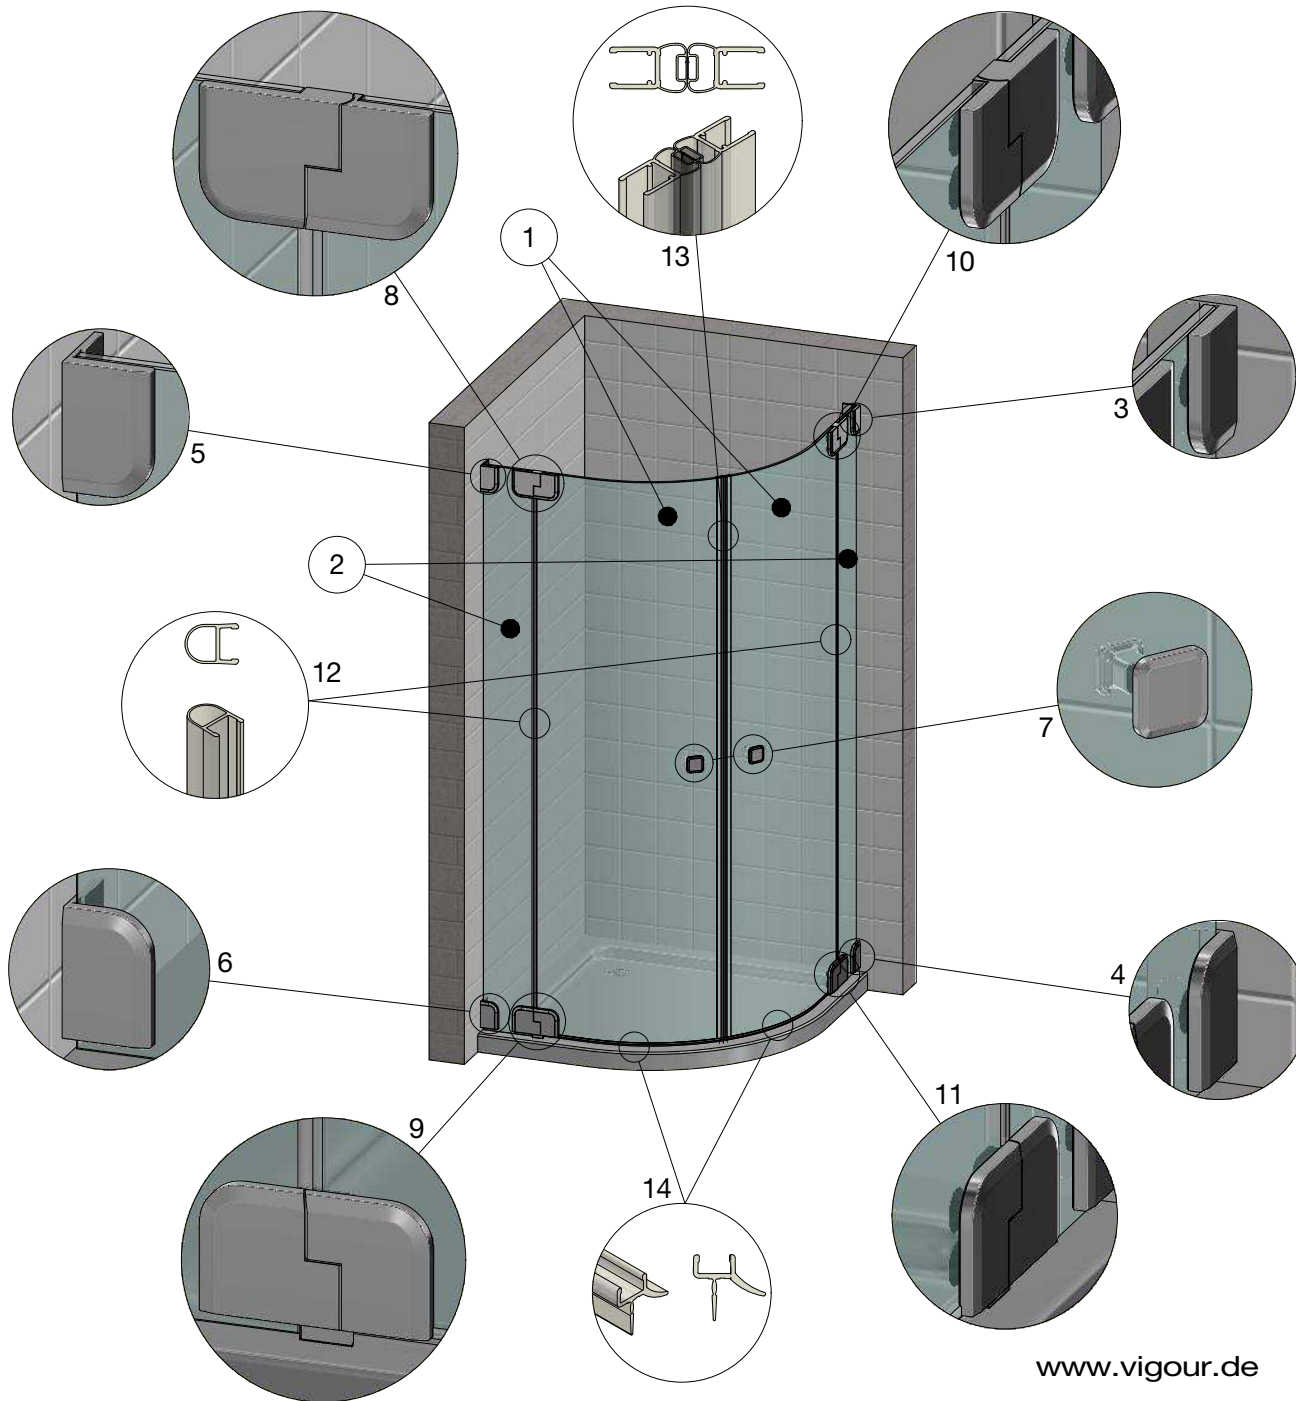

individual derby style KBN: V5P281 R520

www.vigour.de

Nr.	Artikelnr.	Artikelbezeichnung	Stk. / Länge
1	13250000	Türglas gebogen links & rechts	
2	10900200	Seitenglas links & rechts an Tür	
3	71210623	derby style Winkel G/W rechts oben	
4	71210623	derby style Winkel G/W rechts unten	
5	71210623	derby style Winkel G/W links oben	
6	71210623	derby style Winkel G/W links unten	
7	71230023	derby style Griff S kurz	
8	71210023	derby style Band G/G links oben	
9	71210023	derby style Band G/G links unten	
10	71210123	derby style Band G/G rechts oben	
11	71210123	derby style Band G/G rechts unten	
12	22601600	Streifdichtung für 8mm	
13	24100000	Magnetdichtung 180° (Paar)	
14	25851100	Türabtropfprofil gebogen für 8mm	
15			
16			
17