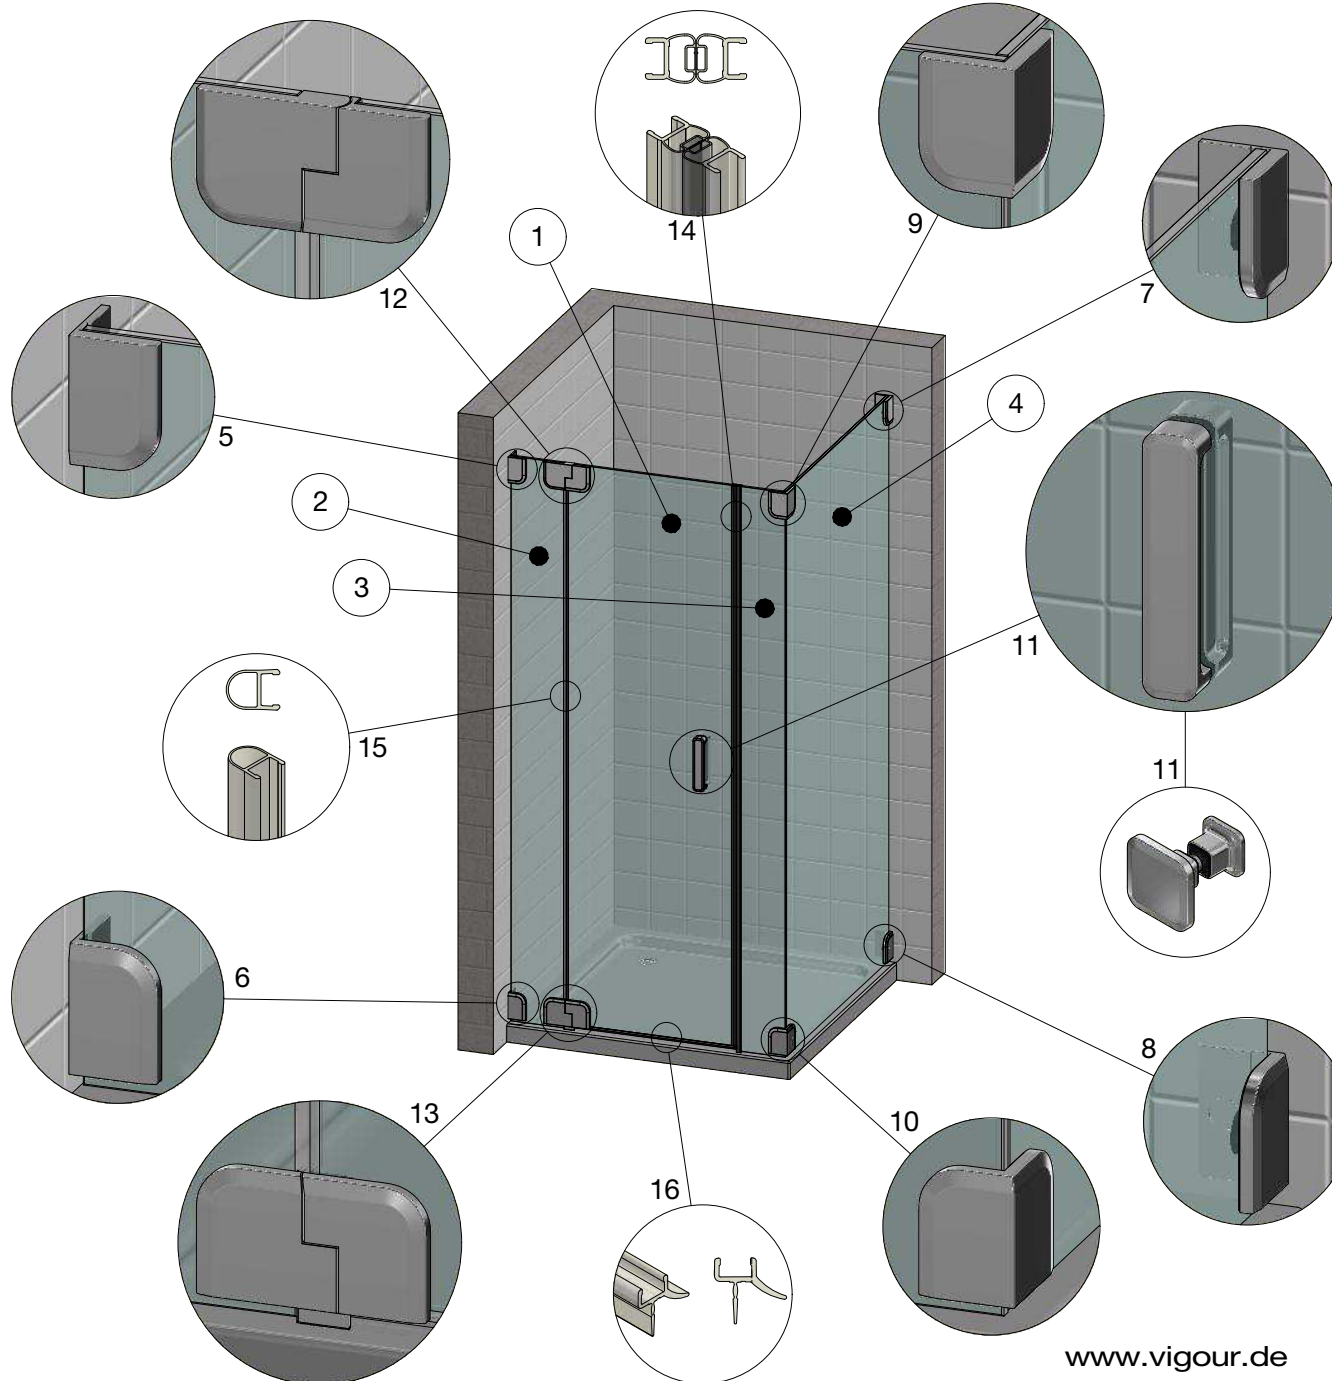

individual derby style KBN: V5P241/243

www.vigour.de

Nr.	Artikelnr.	Artikelbezeichnung	Stk. / Länge
1	10900100	Türglas links ESG 8mm	
2	10900200	Seitenglas links an Tür	
3	10900300	Seitenglas schmal freistehend	
4	10900400	Seitenwand breit freistehend	
5	71210623	derby style Winkel G/W links oben	
6	71210623	derby style Winkel G/W links unten	
7	71210623	derby style Winkel G/W rechts oben	
8	71210623	derby style Winkel G/W rechts unten	
9	71210823	derby style Winkel G/G rechts oben	
10	71210823	derby style Winkel G/G rechts unten	
11	71230123	derby style Griff T lang	
11	71230023	derby style Griff S kurz	
12	71210023	derby style Band G/G links oben	
13	71210023	derby style Band G/G links unten	
14	24100200	Magnetdichtung 180° kl. E. (Paar)	
15	22601600	Streifdichtung für 8mm	
16	25801100	Türabtropfprofil für 8mm