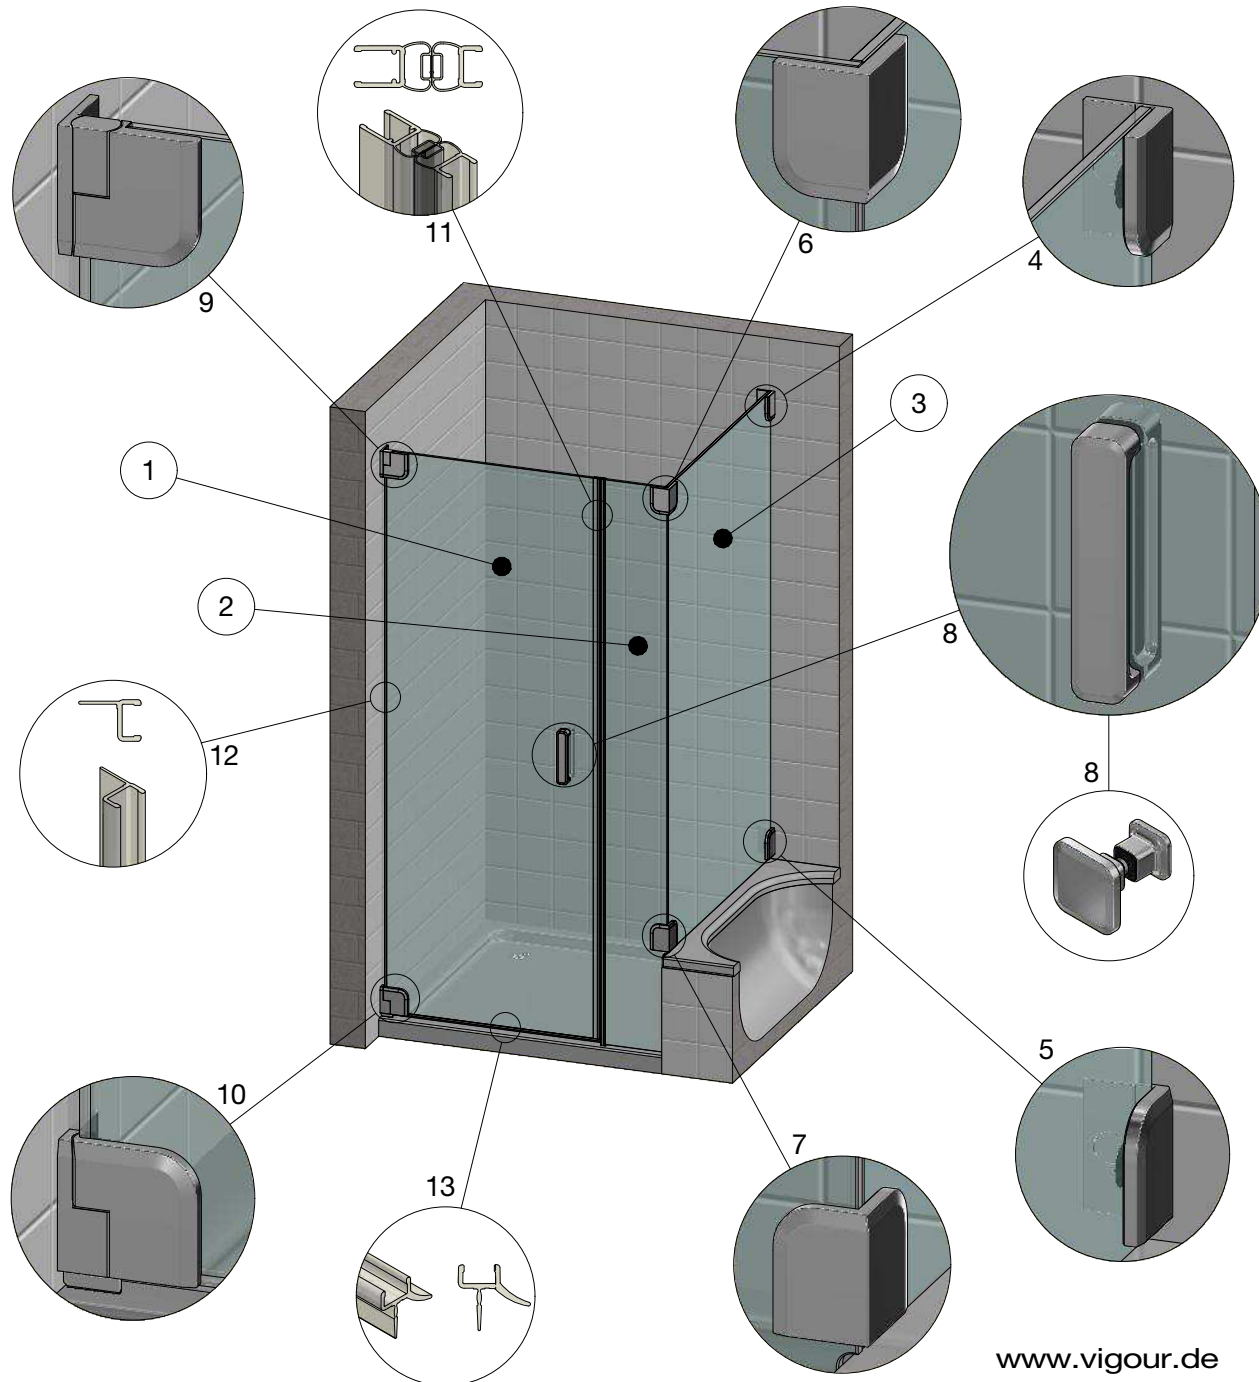

individual derby style KBN: V5P225/227

Nr.	Artikelnr.	Artikelbezeichnung	Stk. / Länge
1	10900100	Türglas links ESG 8mm	
2	10900300	Seitenglas schmal freistehend	
3	10900400	Seitenwand breit freistehend	
4	71210623	derby style Winkel G/W rechts oben	
5	71210623	derby style Winkel G/W rechts unten	
6	71210823	derby style Winkel G/G rechts oben	
7	71210823	derby style Winkel G/G rechts unten	
8	71230123	derby style Griff T lang	
8	71230023	derby style Griff S kurz	
9	71210223	derby style Band G/W links oben	
10	71210223	derby style Band G/W links unten	
11	24100000	Magnetdichtung 180°	
11	24100200	Magnetdichtung 180° kl. Einschub	
12	25200100	Dichtung h klein für 8mm	
13	25801100	Türabtropfprofil für 8mm	
14			
15