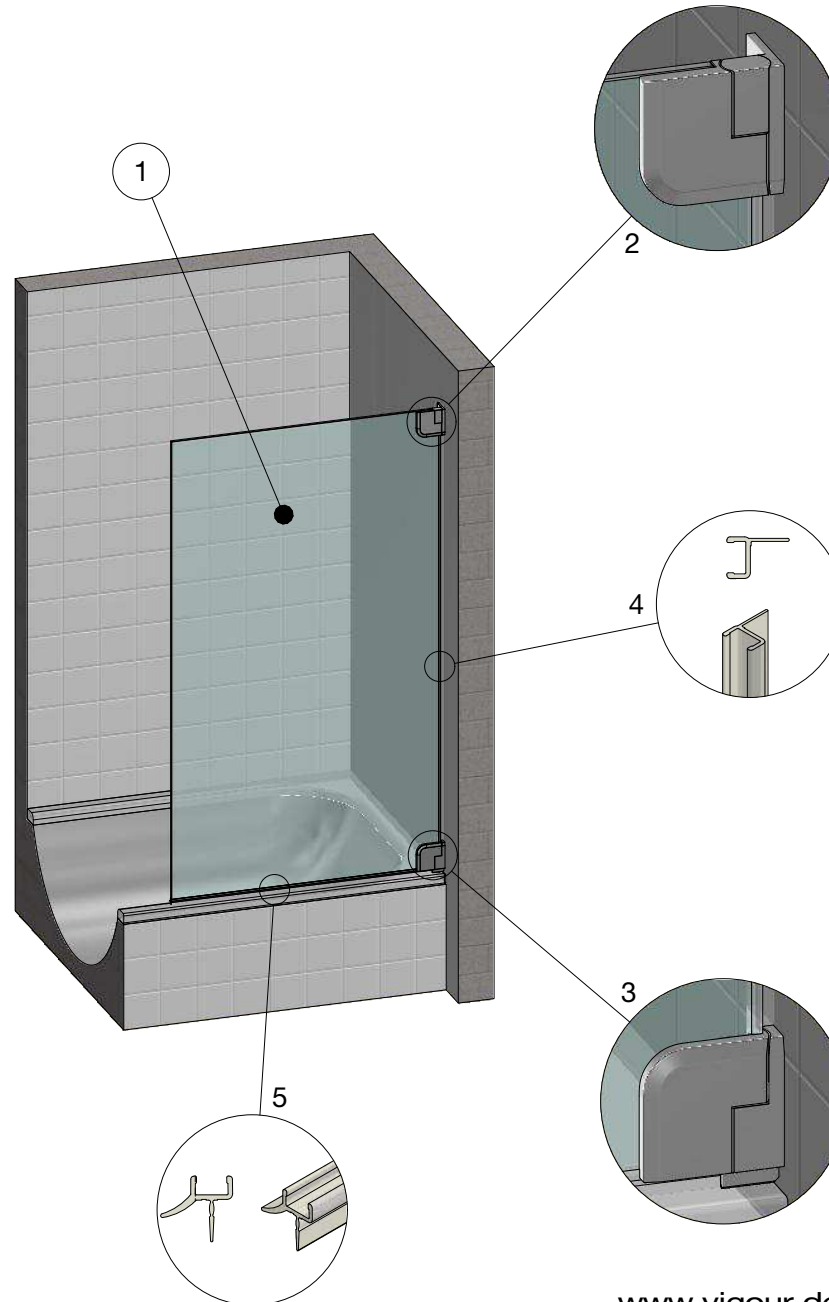

individual derby style KBN: V5B500/502

www.vigour.de

Nr.	Artikelnr.	Artikelbezeichnung	Stk. / Länge
1	10900100	Türglas rechts ESG 8mm	
2	71210323	derby style Band G/W rechts oben	
3	71210323	derby style Band G/W rechts unten	
4	25200100	Dichtung h klein für 8mm	
5	25801100	Türabtropfprofil für 8mm	
6			
7			
8			
9			
10			
11			
12			
13			
14			
15			
16			
17			