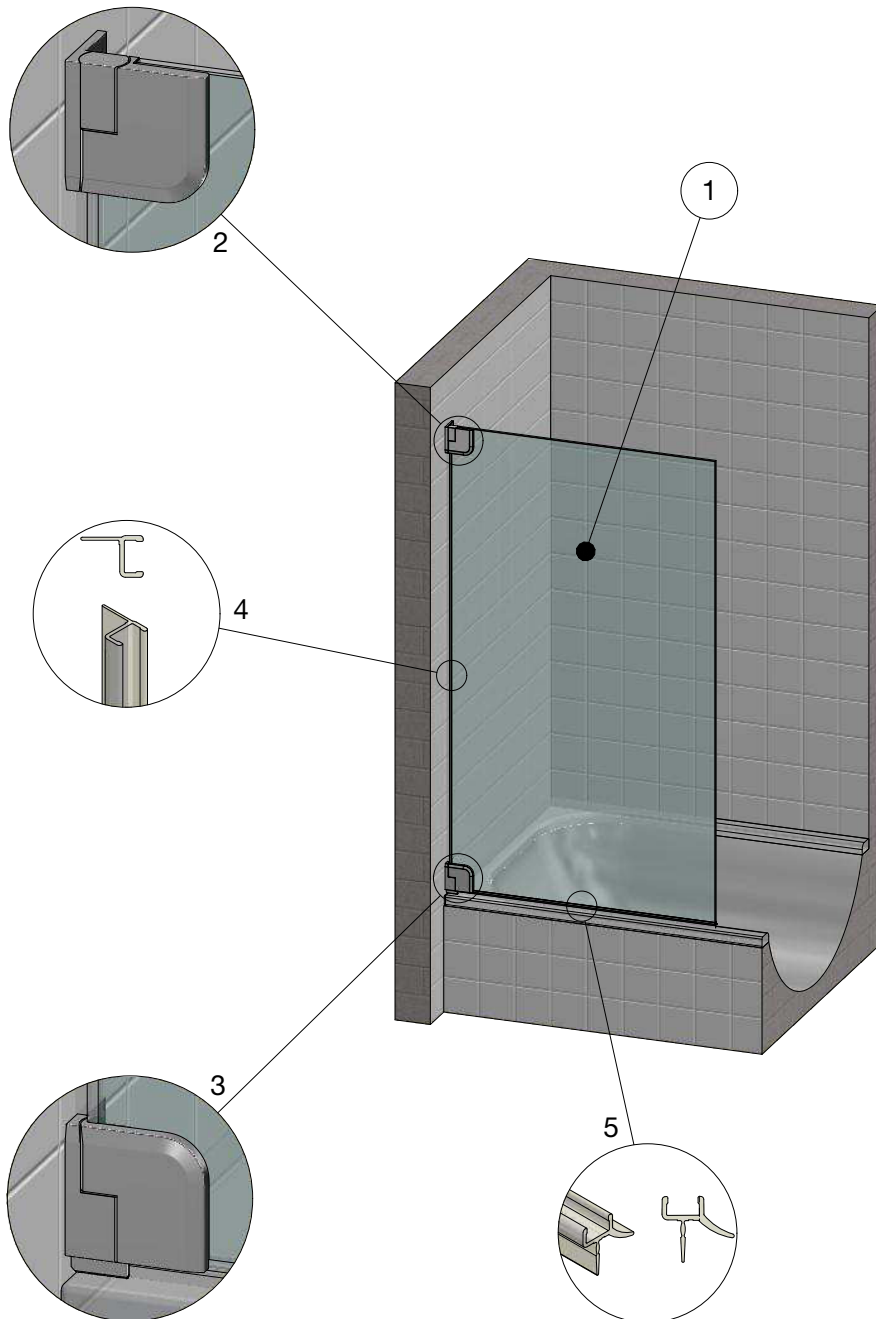

VIGOUR

Pure Lebenskraft im Bad

individual derby style KBN: V5B501/503

Nr.	Artikelnr.	Artikelbezeichnung	Stk. / Länge
1	10900100	Türglas links ESG 8mm	
2	71210223	derby style Band G/W links oben	
3	71210223	derby style Band G/W links unten	
4	25200100	Dichtung h klein für 8mm	
5	25801100	Türabtropfprofil für 8mm	
6			
7			
8			
9			
10			
11			
12			
13			
14			
15			
16			
17