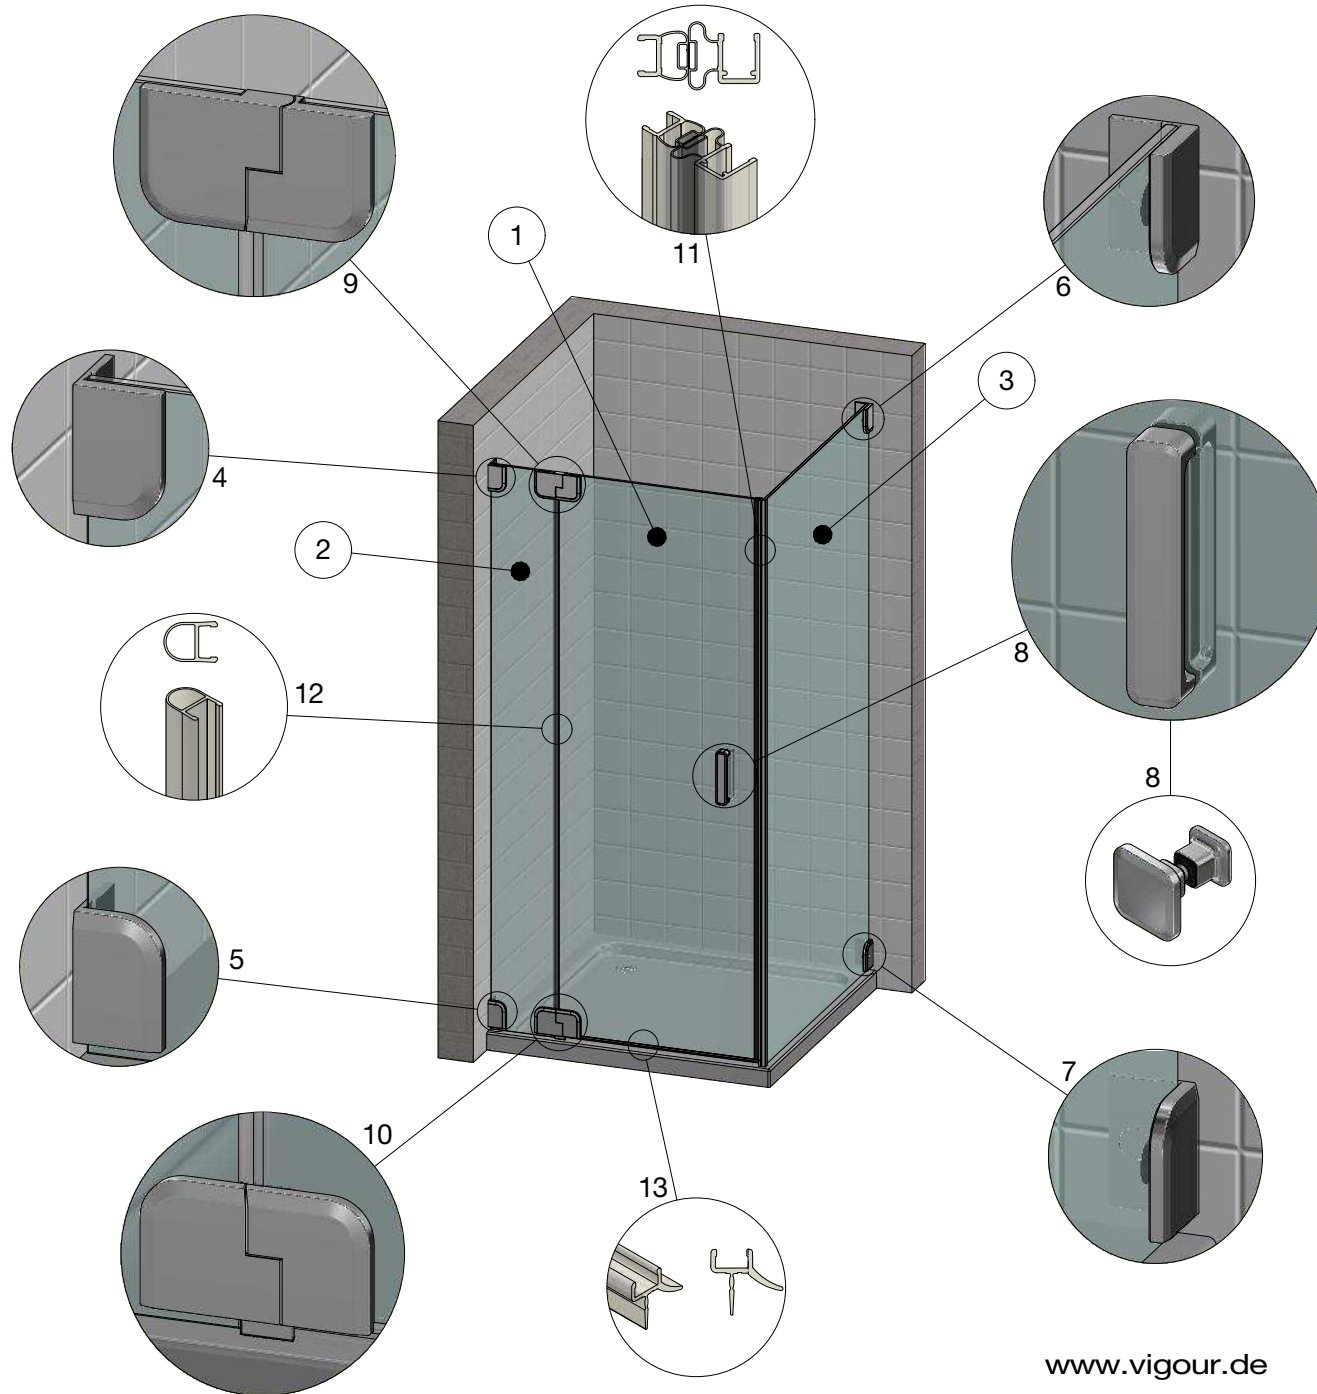

individual derby style KBN: V5P211/213

www.vigour.de

Nr.	Artikelnr.	Artikelbezeichnung	Stk. / Länge
1	10900100	Türglas links ESG 8mm	
2	10900200	Seitenglas links an Tür	
3	10900400	Seitenwand breit freistehend	
4	71210623	derby style Winkel G/W links oben	
5	71210623	derby style Winkel G/W links unten	
6	71210623	derby style Winkel G/W rechts oben	
7	71210623	derby style Winkel G/W rechts unten	
8	71230123	derby style Griff T lang	
8	71230023	derby style Griff S kurz	
9	71210023	derby style Band G/G links oben	
10	71210023	derby style Band G/G links unten	
11	24100200	Magnetdichtung 180° kl. Einschub	
11	24100100	Magnetdichtung 90° Pendel	
12	22601600	Streifdichtung für 8mm	
13	25801100	Türabtropfprofil für 8mm	
14			
15