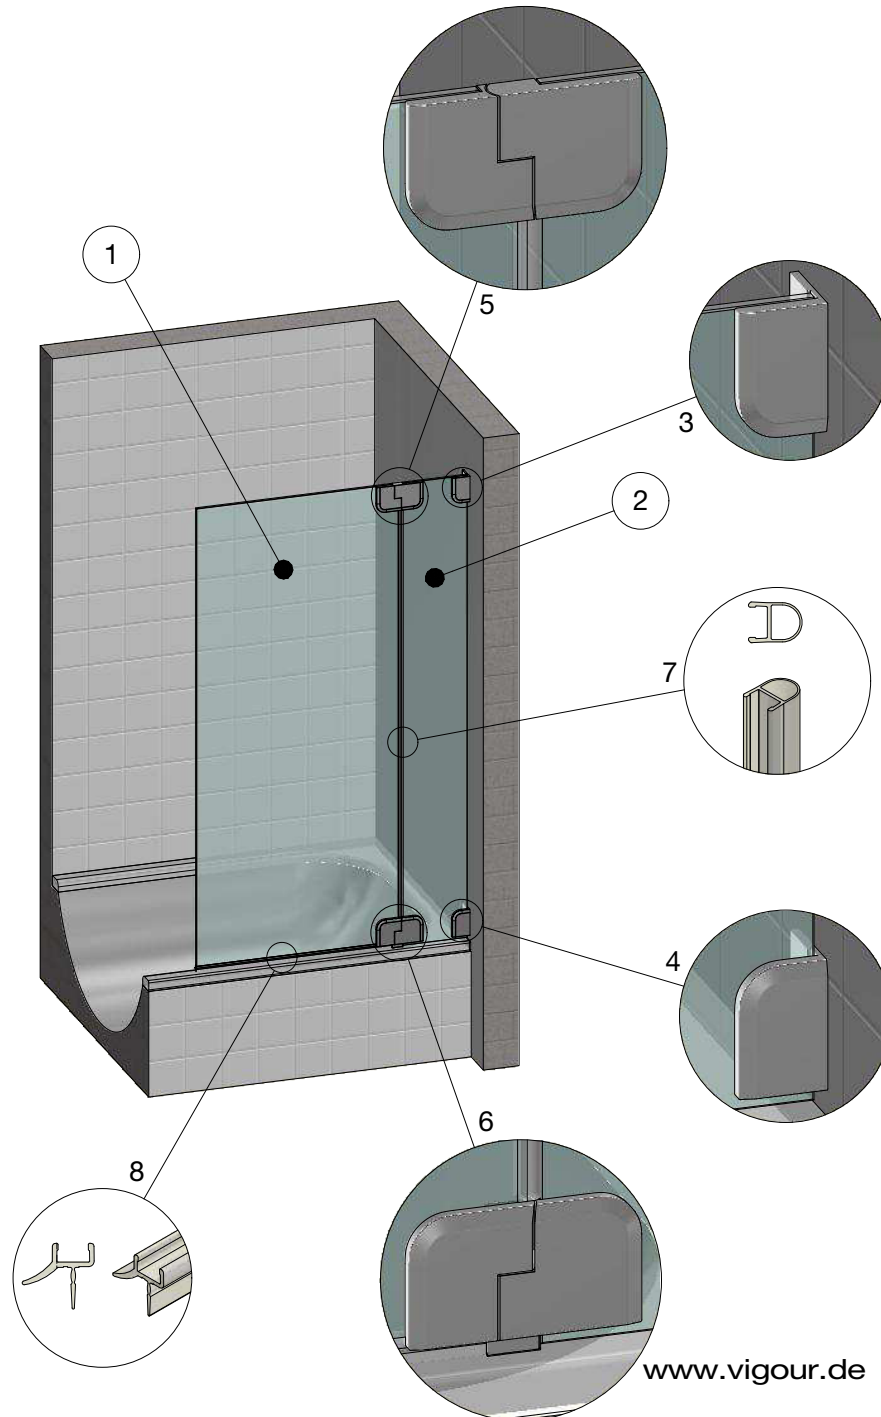

individual derby style KBN: V5B510/512

www.vigour.de

Nr.	Artikelnr.	Artikelbezeichnung	Stk. / Länge
1	10900100	Türglas rechts ESG 8mm	
2	10900200	Seitenglas rechts an Tür	
3	71210623	derby style Winkel G/W rechts oben	
4	71210623	derby style Winkel G/W rechts unten	
5	71210123	derby style Band G/G rechts oben	
6	71210123	derby style Band G/G rechts unten	
7	22601600	Streifdichtung für 8mm	
8	25801100	Türabtropfprofil für 8mm	
9			
10			
11			
12			
13			
14			
15			
16			
17