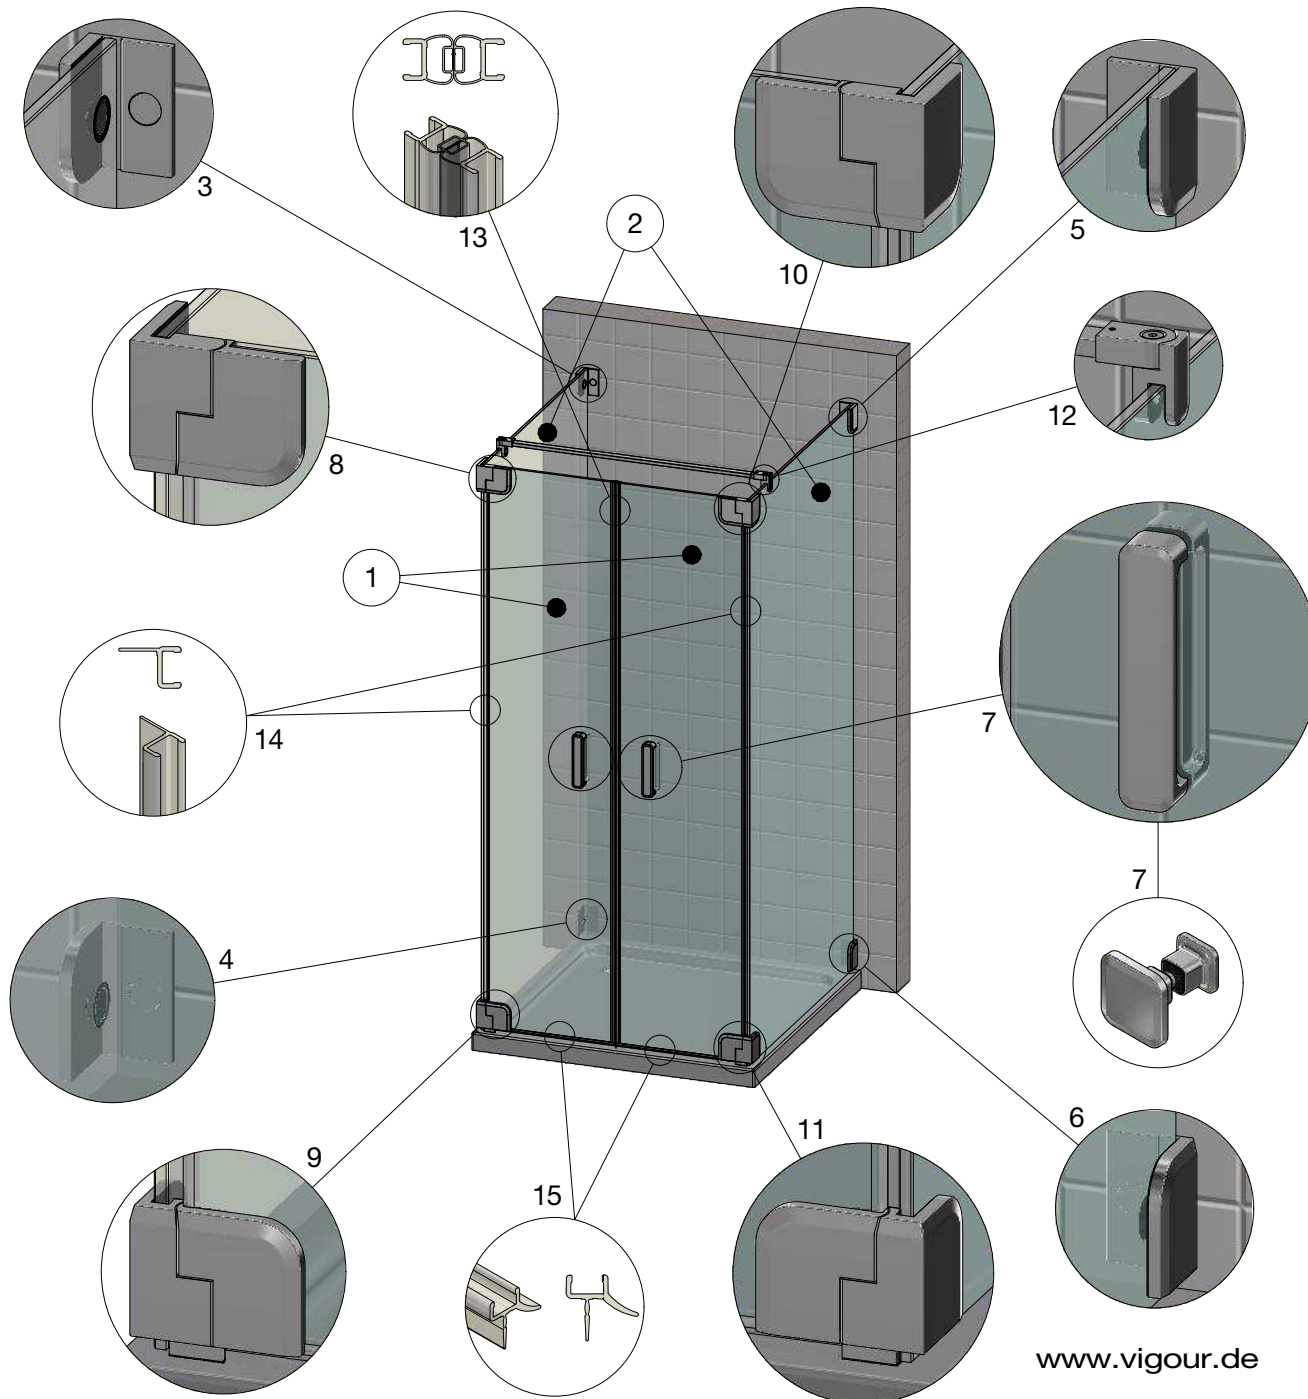

individual derby style KBN: V5P310/312

www.vigour.de

Nr.	Artikelnr.	Artikelbezeichnung	Stk. / Länge
1	10900100	Türglas links & rechts ESG 8mm	
2	10900400	Seitenwand breit freistehend	
3	71210623	derby style Winkel G/W links oben	
4	71210623	derby style Winkel G/W links unten	
5	71210623	derby style Winkel G/W rechts oben	
6	71210623	derby style Winkel G/W rechts unten	
7	71230123	derby style Griff T lang	
7	71230023	derby style Griff S kurz	
8	71210423	derby style Band G/G links oben	
9	71210423	derby style Band G/G links unten	
10	71210523	derby style Band G/G rechts oben	
11	71210523	derby style Band G/G rechts unten	
12	46128323	derby style A-Stange G/G eckig	
13	24100200	Magnetdichtung 180° kl. E. (Paar)	
14	25200100	Dichtung h klein für 8mm	
15	25801100	Türabtropfprofil für 8mm	
16