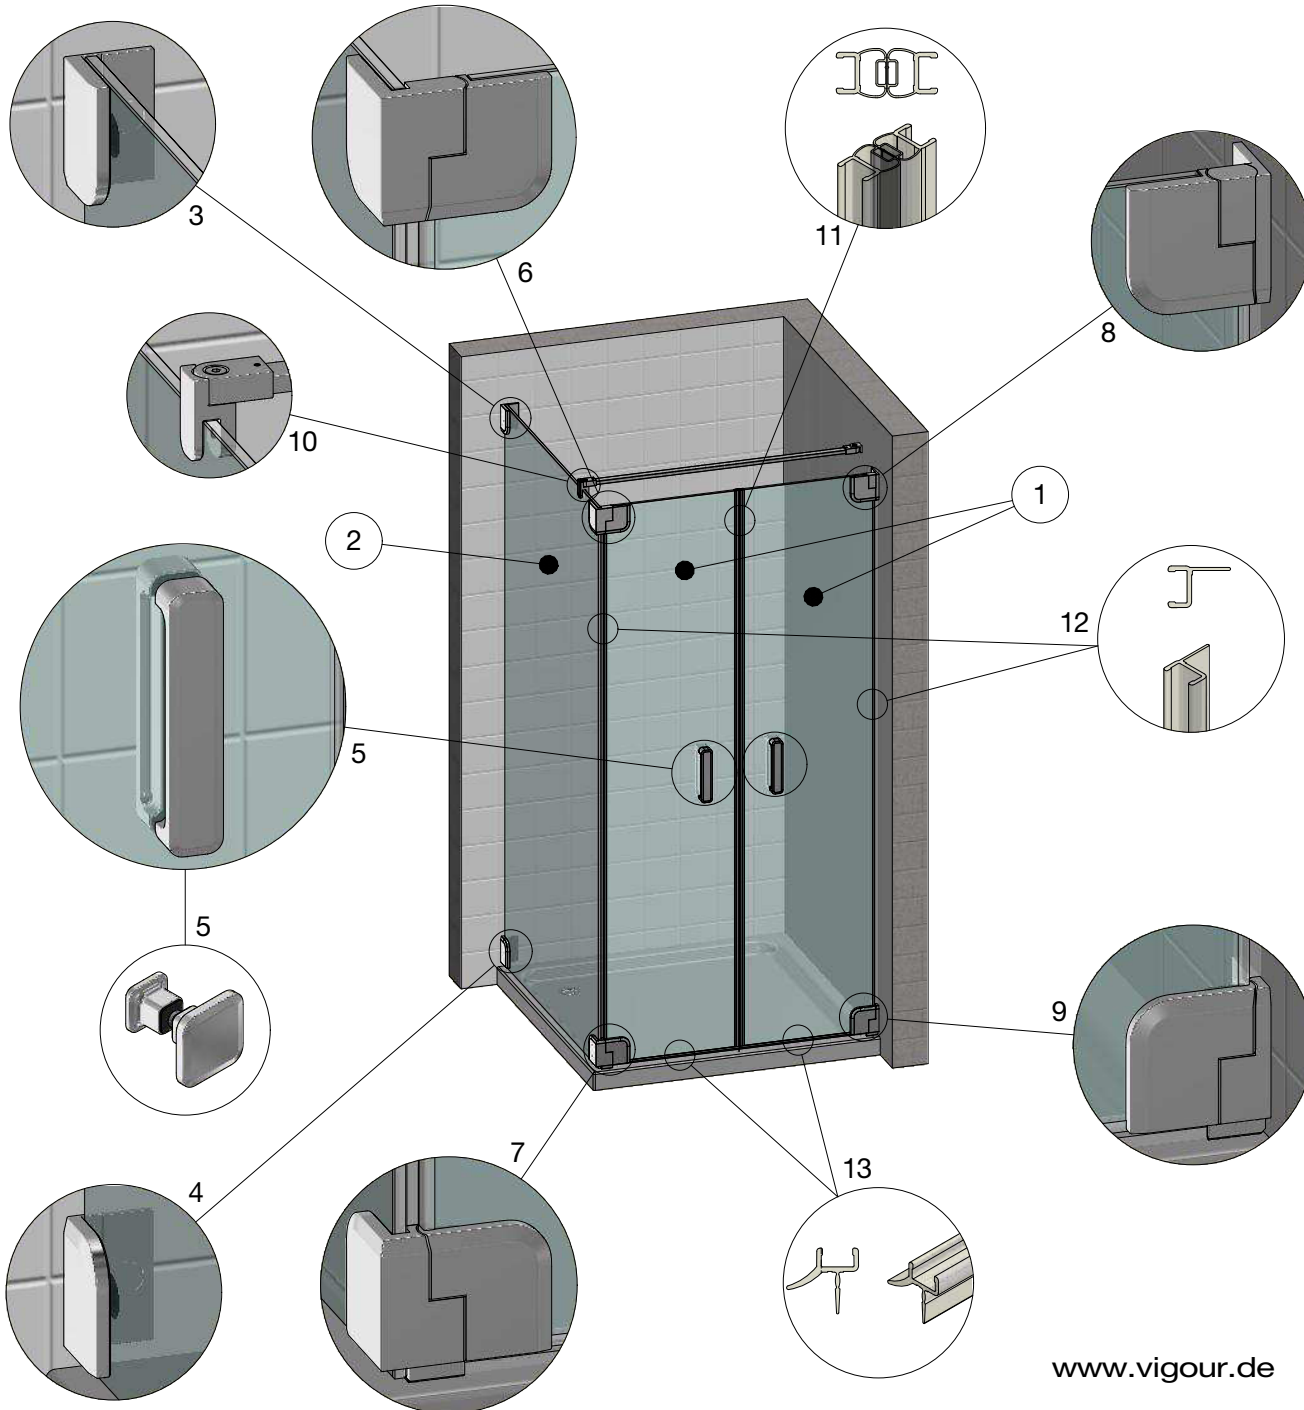

individual derby style KBN: V5P245/247

www.vigour.de

Nr.	Artikelnr.	Artikelbezeichnung	Stk. / Länge
1	10900100	Türglas links & rechts ESG 8mm	
2	10900400	Seitenwand breit freistehend	
3	71210623	derby style Winkel G/W links oben	
4	71210623	derby style Winkel G/W links unten	
5	71230123	derby style Griff T lang	
5	71230023	derby style Griff S kurz	
6	71210423	derby style Band G/G links oben	
7	71210423	derby style Band G/G links unten	
8	71210323	derby style Band G/W rechts oben	
9	71210323	derby style Band G/W rechts unten	
10	46118323	derby style A-Stange G/W eckig	
11	24100200	Magnetdichtung 180° kl. E. (Paar)	
12	25200100	Dichtung h klein für 8mm	
13	25801100	Türabtropfprofil für 8mm	
14			
15			
16