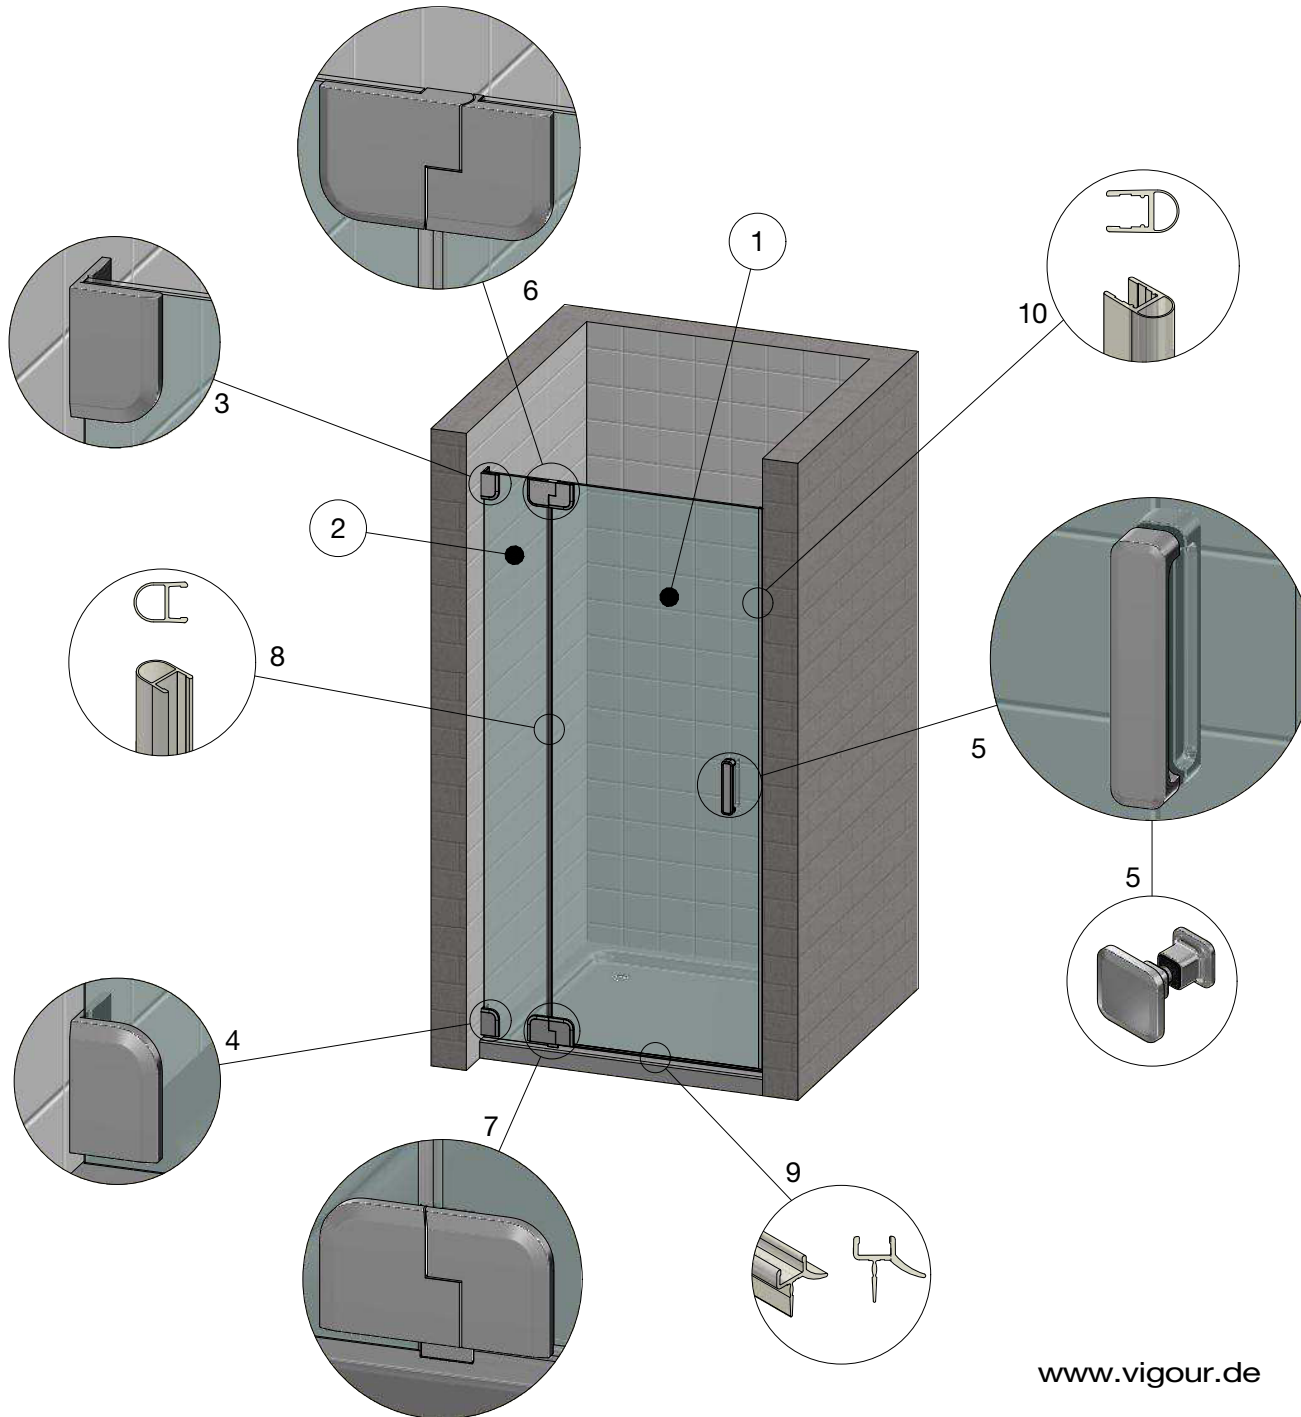

individual derby style KBN: V5P111/113

www.vigour.de

Nr.	Artikelnr.	Artikelbezeichnung	Stk. / Länge
1	10900100	Türglas links ESG 8mm	
2	10900200	Seitenglas links an Tür	
3	71210623	derby style Winkel G/W links oben	
4	71210623	derby style Winkel G/W links unten	
5	71230123	derby style Griff T lang	
5	71230023	derby style Griff S kurz	
6	71210023	derby style Band G/G links oben	
7	71210023	derby style Band G/G links unten	
8	22601600	Streifdichtung für 8mm	
9	25801100	Türabtropfprofil für 8mm	
10	22600000	Streifdichtung für 6 & 8mm	
11			
12			
13			
14			
15			
16