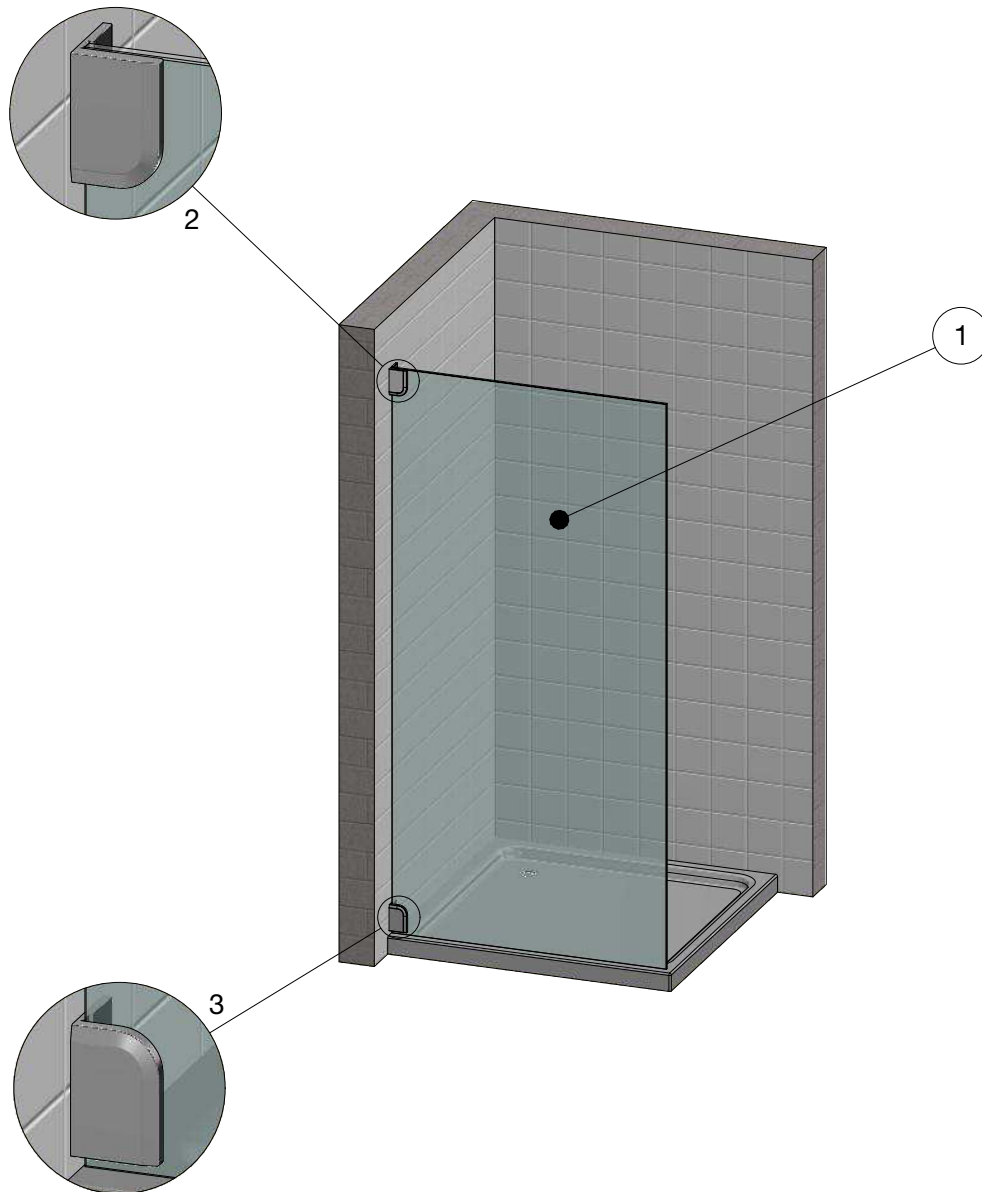

individual derby style KBN: V5W401/403

Nr.	Artikelnr.	Artikelbezeichnung	Stk. / Länge
1	10900400	Seitenwand breit freistehend	
2	71210623	derby style Winkel G/W links oben	
3	71210623	derby style Winkel G/W links unten	
4			
5			
6			
7			
8			
9			
10			
11			
12			
13			
14			
15			
16			
17