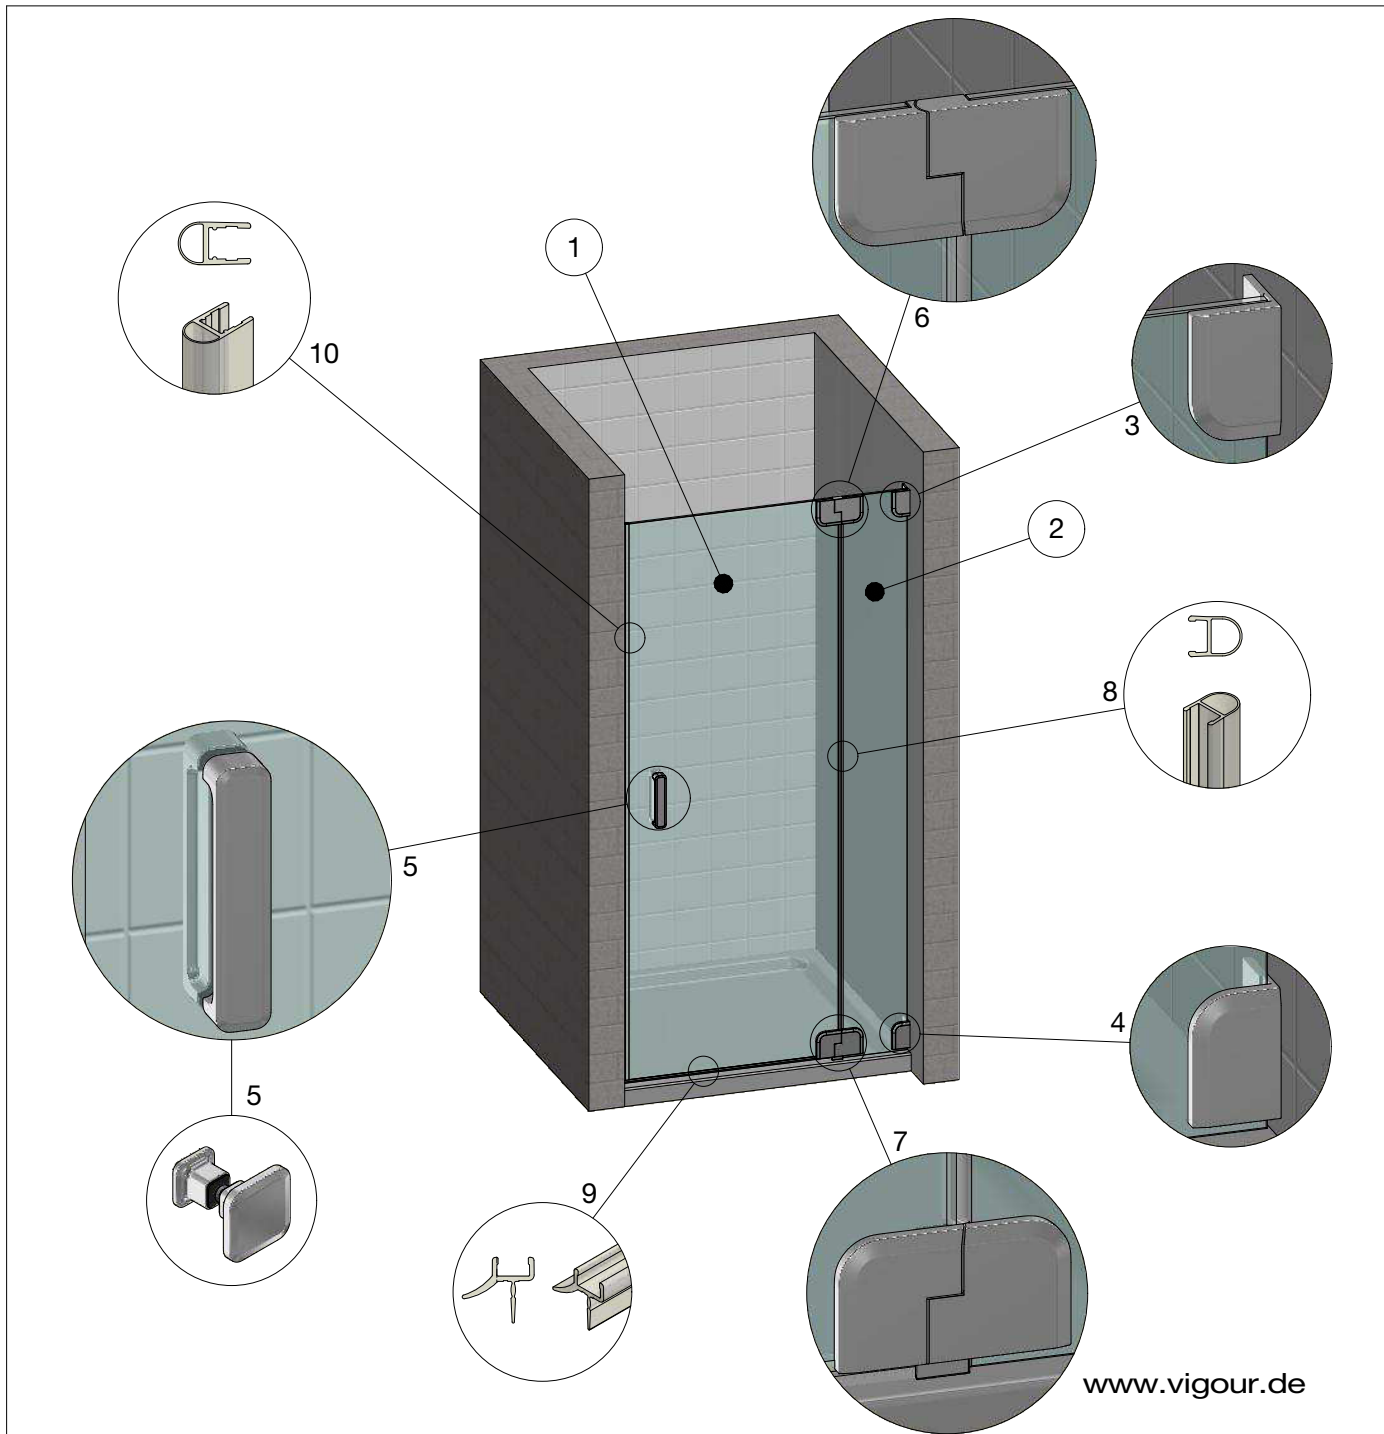

individual derby style KBN: V5P110/112

Nr.	Artikelnr.	Artikelbezeichnung	Stk. / Länge
1	10900100	Türglas rechts ESG 8mm	
2	10900200	Seitenglas rechts an Tür	
3	71210623	derby style Winkel G/W rechts oben	
4	71210623	derby style Winkel G/W rechts unten	
5	71230123	derby style Griff T lang	
5	71230023	derby style Griff S kurz	
6	71210123	derby style Band G/G rechts oben	
7	71210123	derby style Band G/G rechts unten	
8	22601600	Streifdichtung für 8mm	
9	25801100	Türabtropfprofil für 8mm	
10	22600000	Streifdichtung für 6 & 8mm	
11			
12			
13			
14			
15			
16