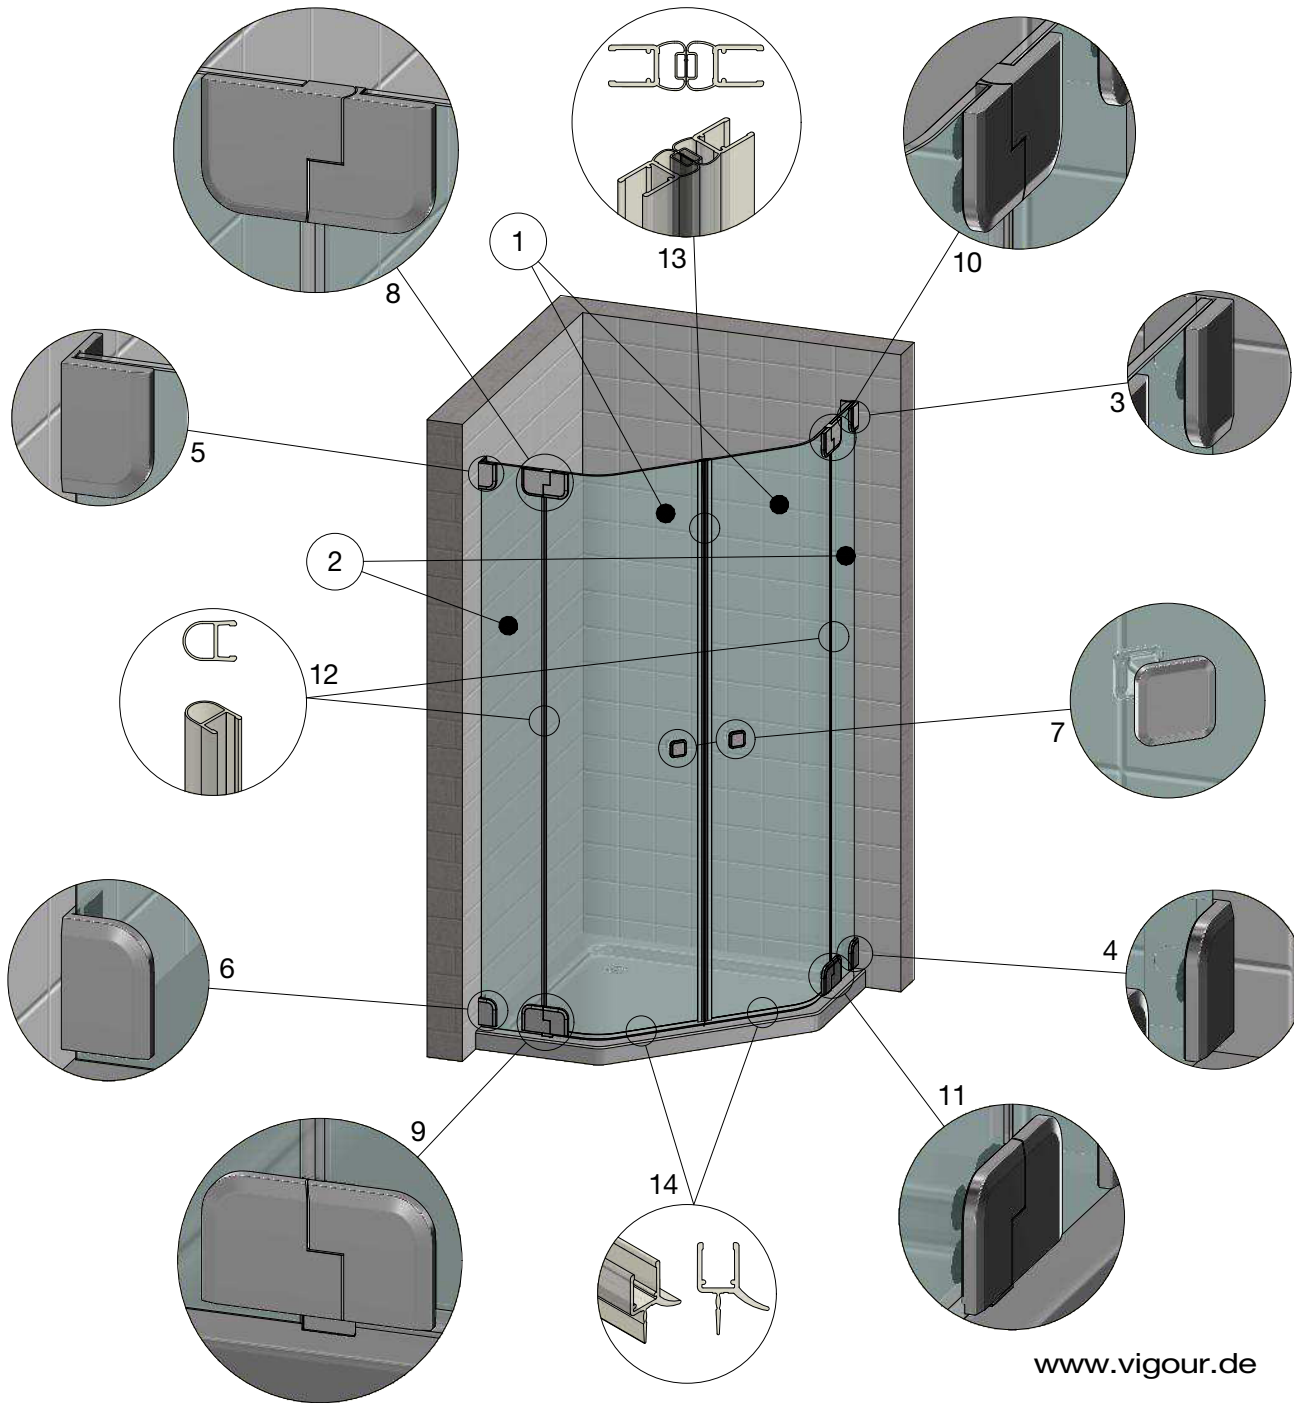

individual derby style KBN: V5P291 M636

www.vigour.de

Nr.	Artikelnr.	Artikelbezeichnung	Stk. / Länge
1	13263600	Türglas gebogen links & rechts	
2	10900200	Seitenglas links & rechts an Tür	
3	71210623	derby style Winkel G/W rechts oben	
4	71210623	derby style Winkel G/W rechts unten	
5	71210623	derby style Winkel G/W links oben	
6	71210623	derby style Winkel G/W links unten	
7	71230023	derby style Griff S kurz	
8	71210023	derby style Band G/G links oben	
9	71210023	derby style Band G/G links unten	
10	71210123	derby style Band G/G rechts oben	
11	71210123	derby style Band G/G rechts unten	
12	22601600	Streifdichtung für 8mm	
13	24100000	Magnetdichtung 180° (Paar)	
14	25850500	Türabtropfprofil gebogen für 6&8mm	
15			
16			
17