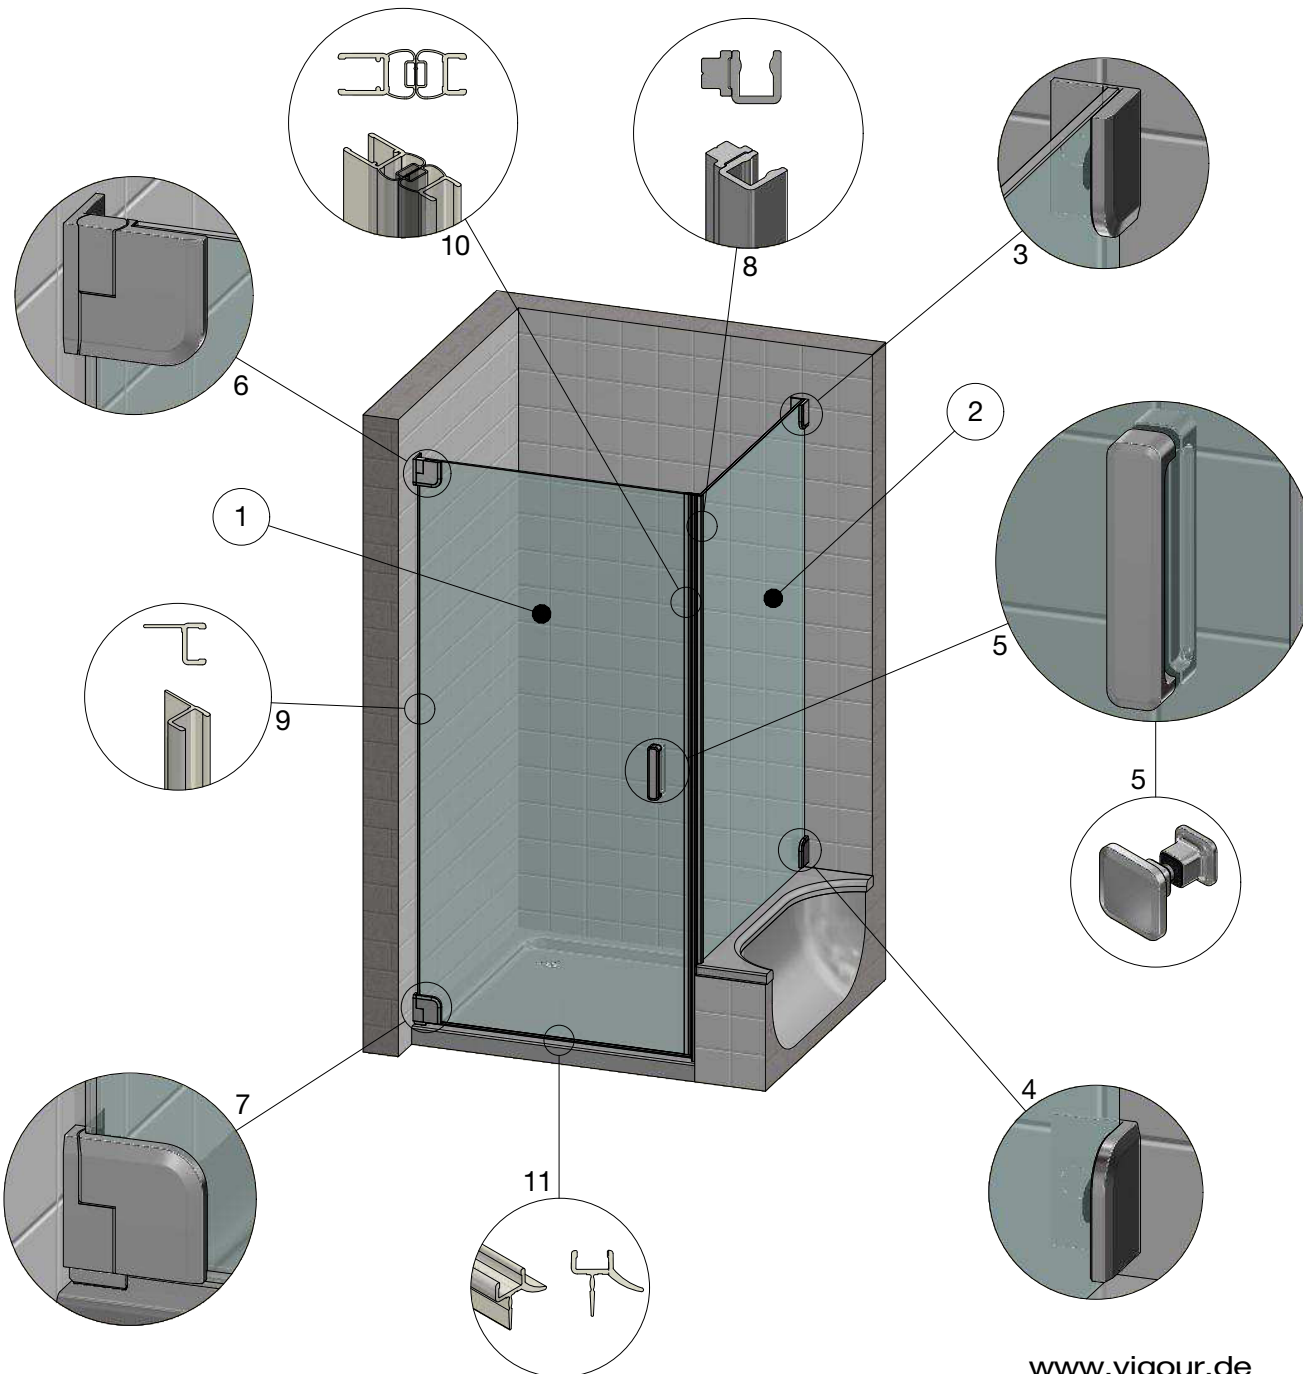

individual derby style KBN: V5P205/207

Nr.	Artikelnr.	Artikelbezeichnung	Stk. / Länge
1	10900100	Türglas links ESG 8mm	
2	10900400	Seitenwand verkürzt freistehend	
3	71210623	derby style Winkel G/W rechts oben	
4	71210623	derby style Winkel G/W rechts unten	
5	71230123	derby style Griff T lang	
5	71230023	derby style Griff S kurz	
6	71210223	derby style Band G/W links oben	
7	71210223	derby style Band G/W links unten	
8	05400023	BW-Aufsatzprofil	
8	03100023	Magnetträger	
9	25200100	Dichtung h klein für 8mm	
10	24100000	Magnetdichtung 180°	
10	24100200	Magnetdichtung 180° kl. Einschub	
11	25801100	Türabtropfprofil für 8mm	
12			
13			
14