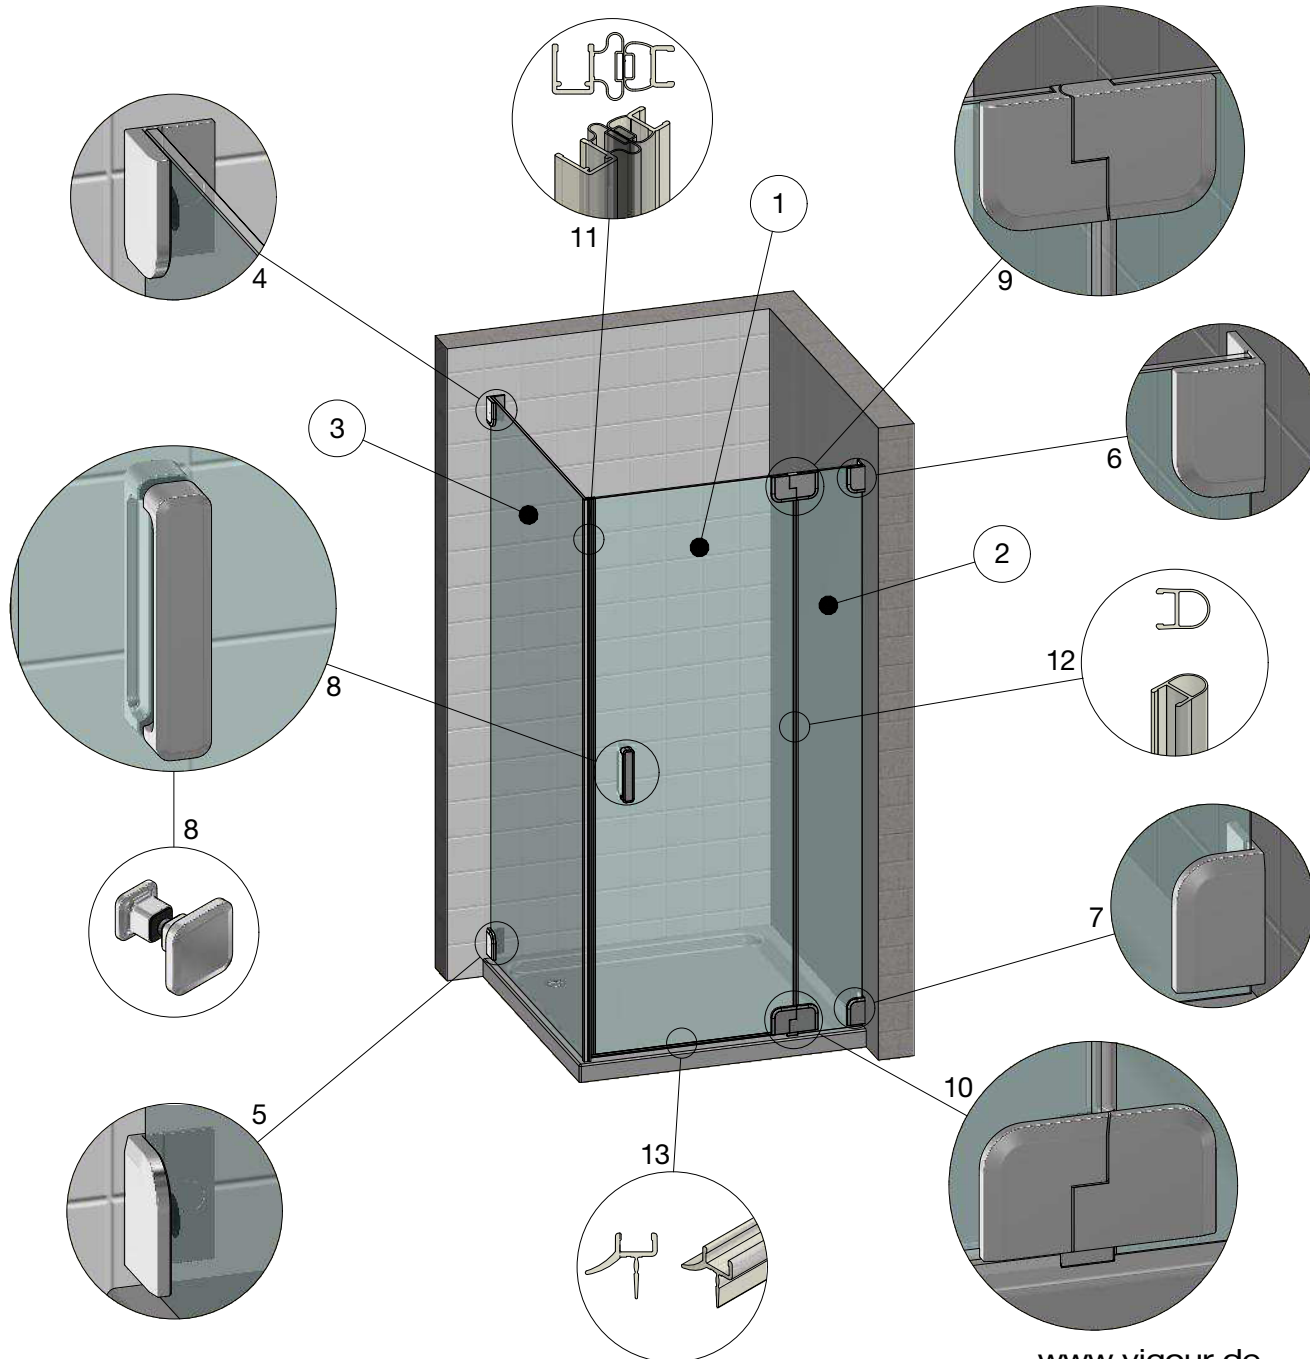

individual derby style KBN: V5P210/212

www.vigour.de

Nr.	Artikelnr.	Artikelbezeichnung	Stk. / Länge
1	10900100	Türglas rechts ESG 8mm	
2	10900200	Seitenglas rechts an Tür	
3	10900400	Seitenwand breit freistehend	
4	71210623	derby style Winkel G/W links oben	
5	71210623	derby style Winkel G/W links unten	
6	71210623	derby style Winkel G/W rechts oben	
7	71210623	derby style Winkel G/W rechts unten	
8	71230123	derby style Griff T lang	
8	71230023	derby style Griff S kurz	
9	71210123	derby style Band G/G rechts oben	
10	71210123	derby style Band G/G rechts unten	
11	24100200	Magnetdichtung 180° kl. Einschub	
11	24100100	Magnetdichtung 90° Pendel	
12	22601600	Streifdichtung für 8mm	
13	25801100	Türabtropfprofil für 8mm	
14			
15