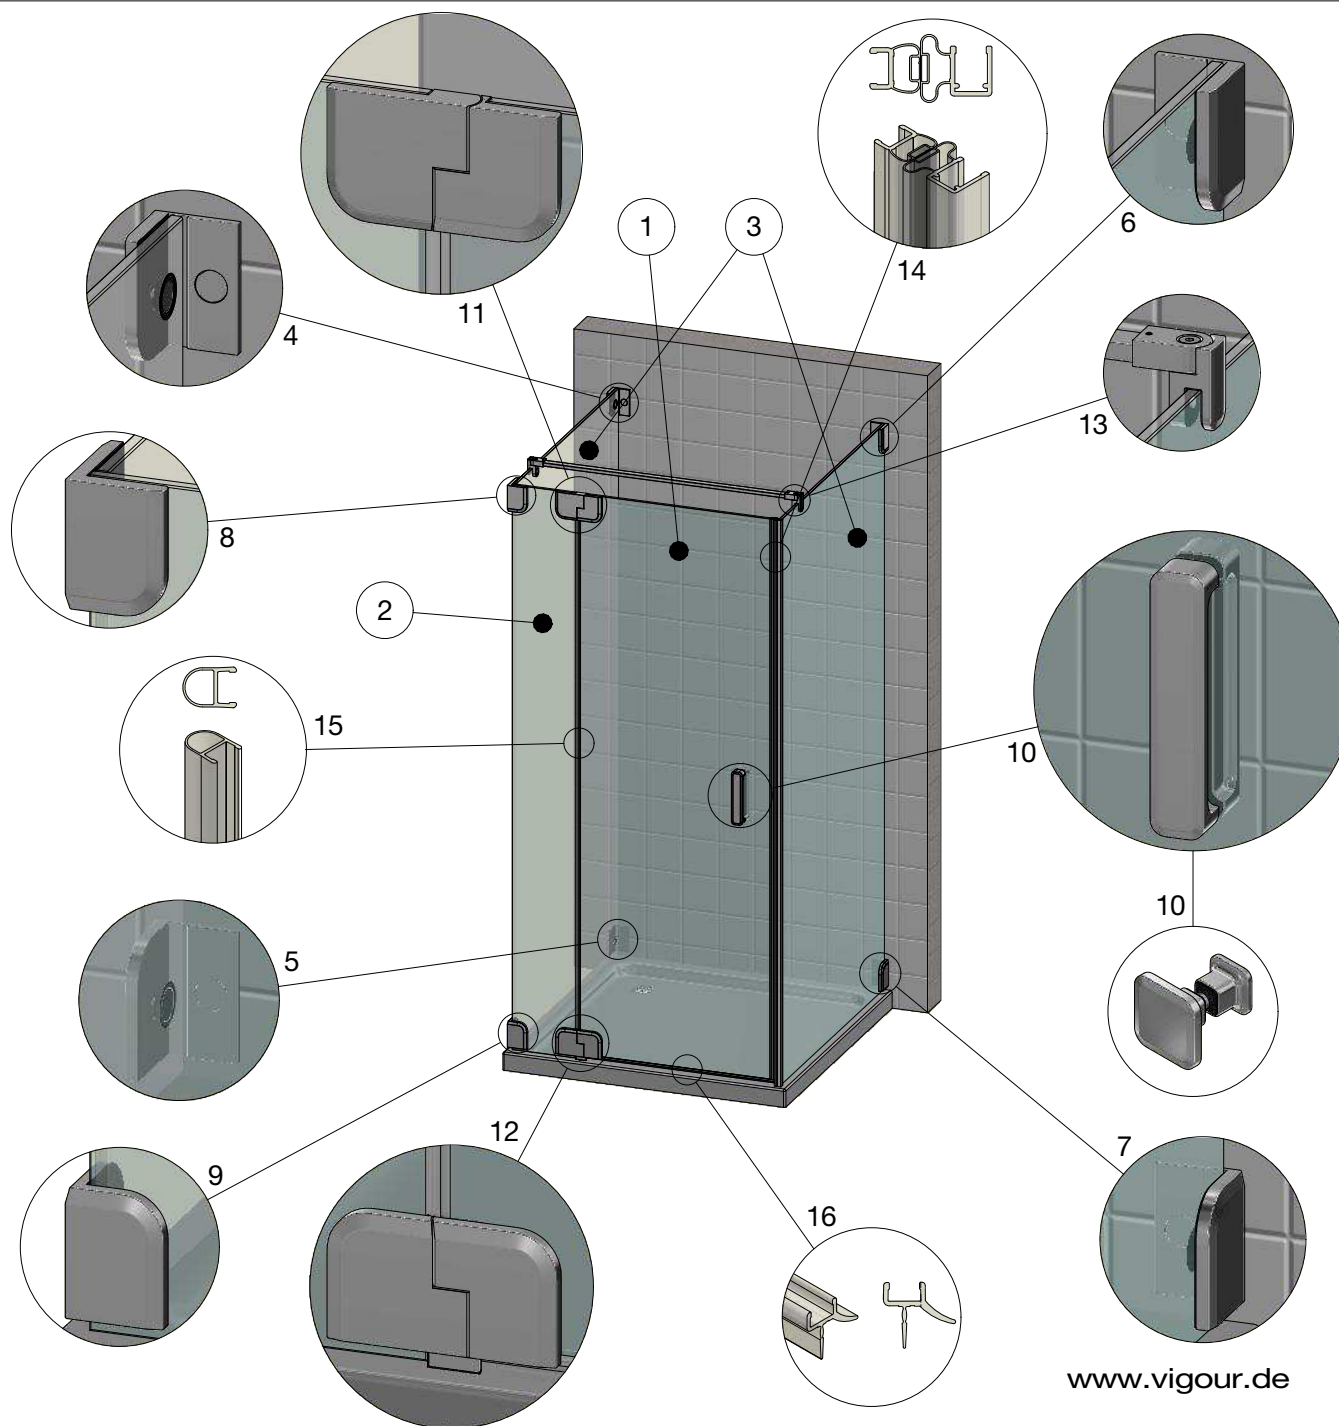

individual derby style KBN: V5P301/303

www.vigour.de

Nr.	Artikelnr.	Artikelbezeichnung	Stk. / Länge
1	10900100	Türglas links ESG 8mm	
2	10900200	Seitenglas links an Tür	
3	10900400	Seitenwand breit freistehend	
4	71210623	derby style Winkel G/W links oben	
5	71210623	derby style Winkel G/W links unten	
6	71210623	derby style Winkel G/W rechts oben	
7	71210623	derby style Winkel G/W rechts unten	
8	71210823	derby style Winkel G/G links oben	
9	71210823	derby style Winkel G/G links unten	
10	71230123	derby style Griff T lang	
10	71230023	derby style Griff S kurz	
11	71210023	derby style Band G/G links oben	
12	71210023	derby style Band G/G links unten	
13	46128323	derby style A-Stange G/G eckig	
14	24100200	Magnetdichtung 180° kl. Einschub	
14	24100100	Magnetdichtung 90° Pendel	
15	22601600	Streifdichtung für 8mm	
16	25801100	Türabtropfprofil für 8mm