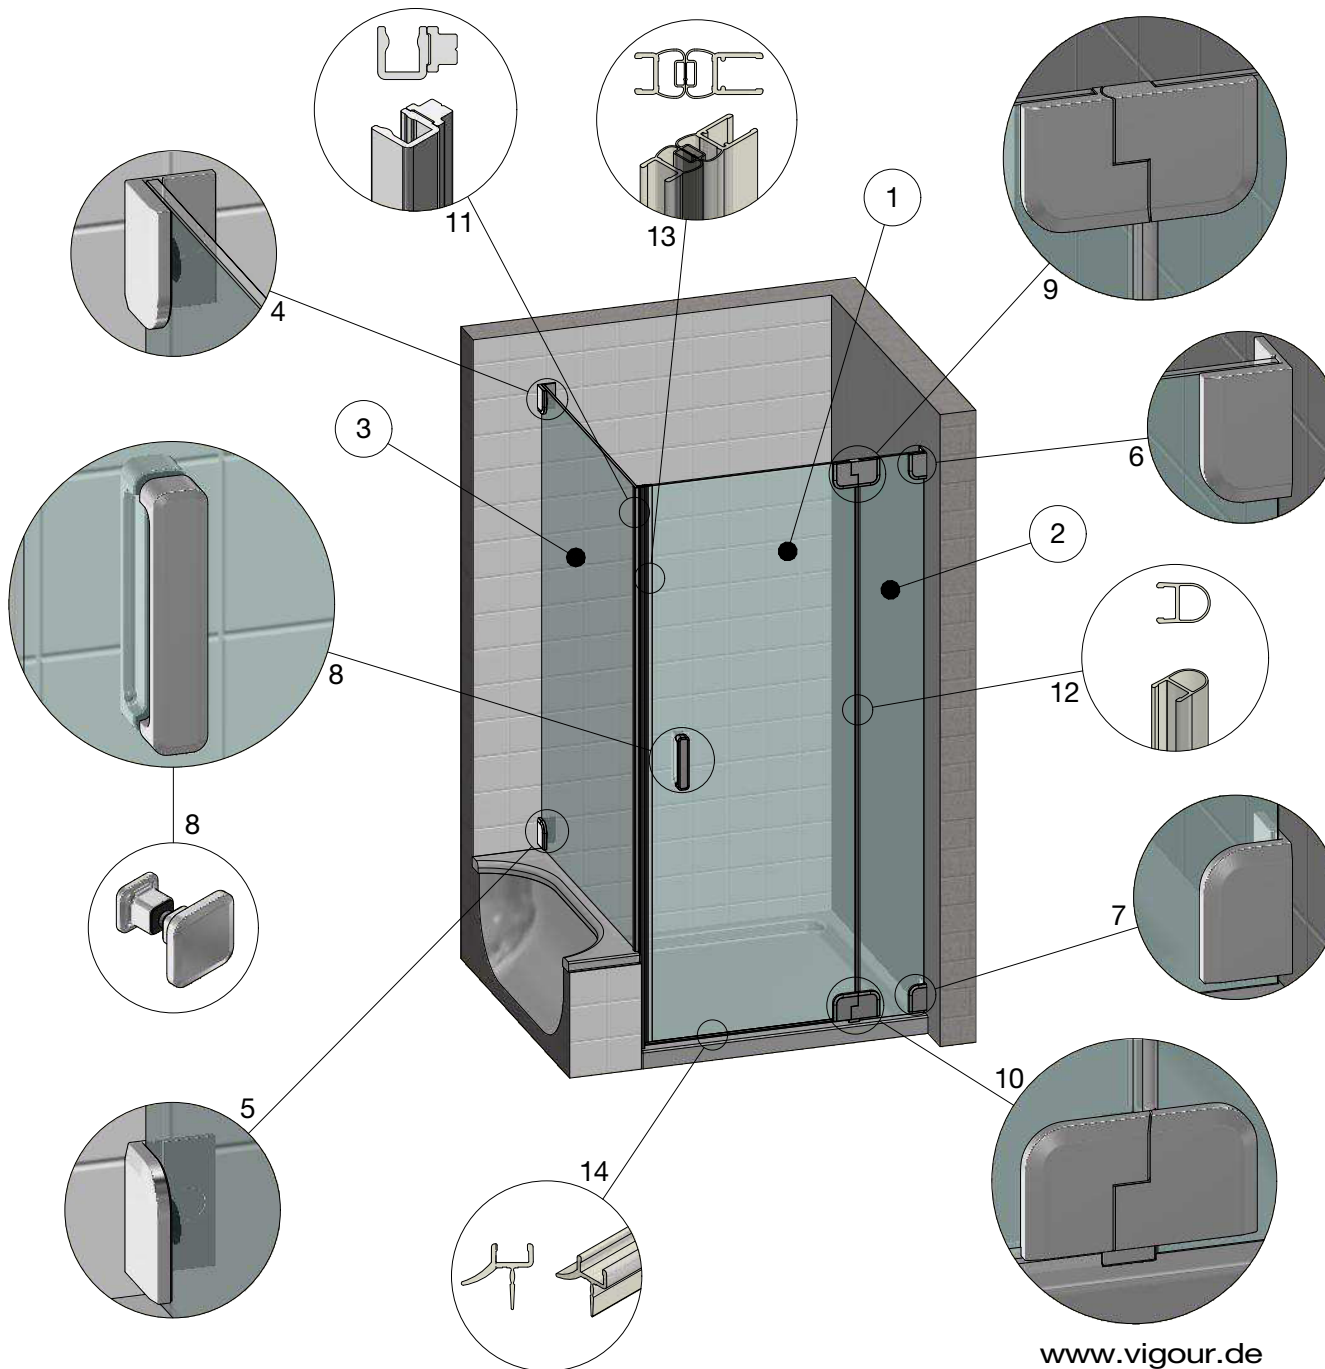

individual derby style KBN: V5P214/216

www.vigour.de

Nr.	Artikelnr.	Artikelbezeichnung	Stk. / Länge
1	10900100	Türglas rechts ESG 8mm	
2	10900200	Seitenglas rechts an Tür	
3	10900400	Seitenwand verkürzt freistehend	
4	71210623	derby style Winkel G/W links oben	
5	71210623	derby style Winkel G/W links unten	
6	71210623	derby style Winkel G/W rechts oben	
7	71210623	derby style Winkel G/W rechts unten	
8	71230123	derby style Griff T lang	
8	71230023	derby style Griff S kurz	
9	71210123	derby style Band G/G rechts oben	
10	71210123	derby style Band G/G rechts unten	
11	05400023	BW-Aufsatzprofil	
11	03100023	Magnetträger	
12	22601600	Streifdichtung für 8mm	
13	24100000	Magnetdichtung 180°	
13	24100200	Magnetdichtung 180° kl. Einschub	
14	25801100	Türabtropfprofil für 8mm