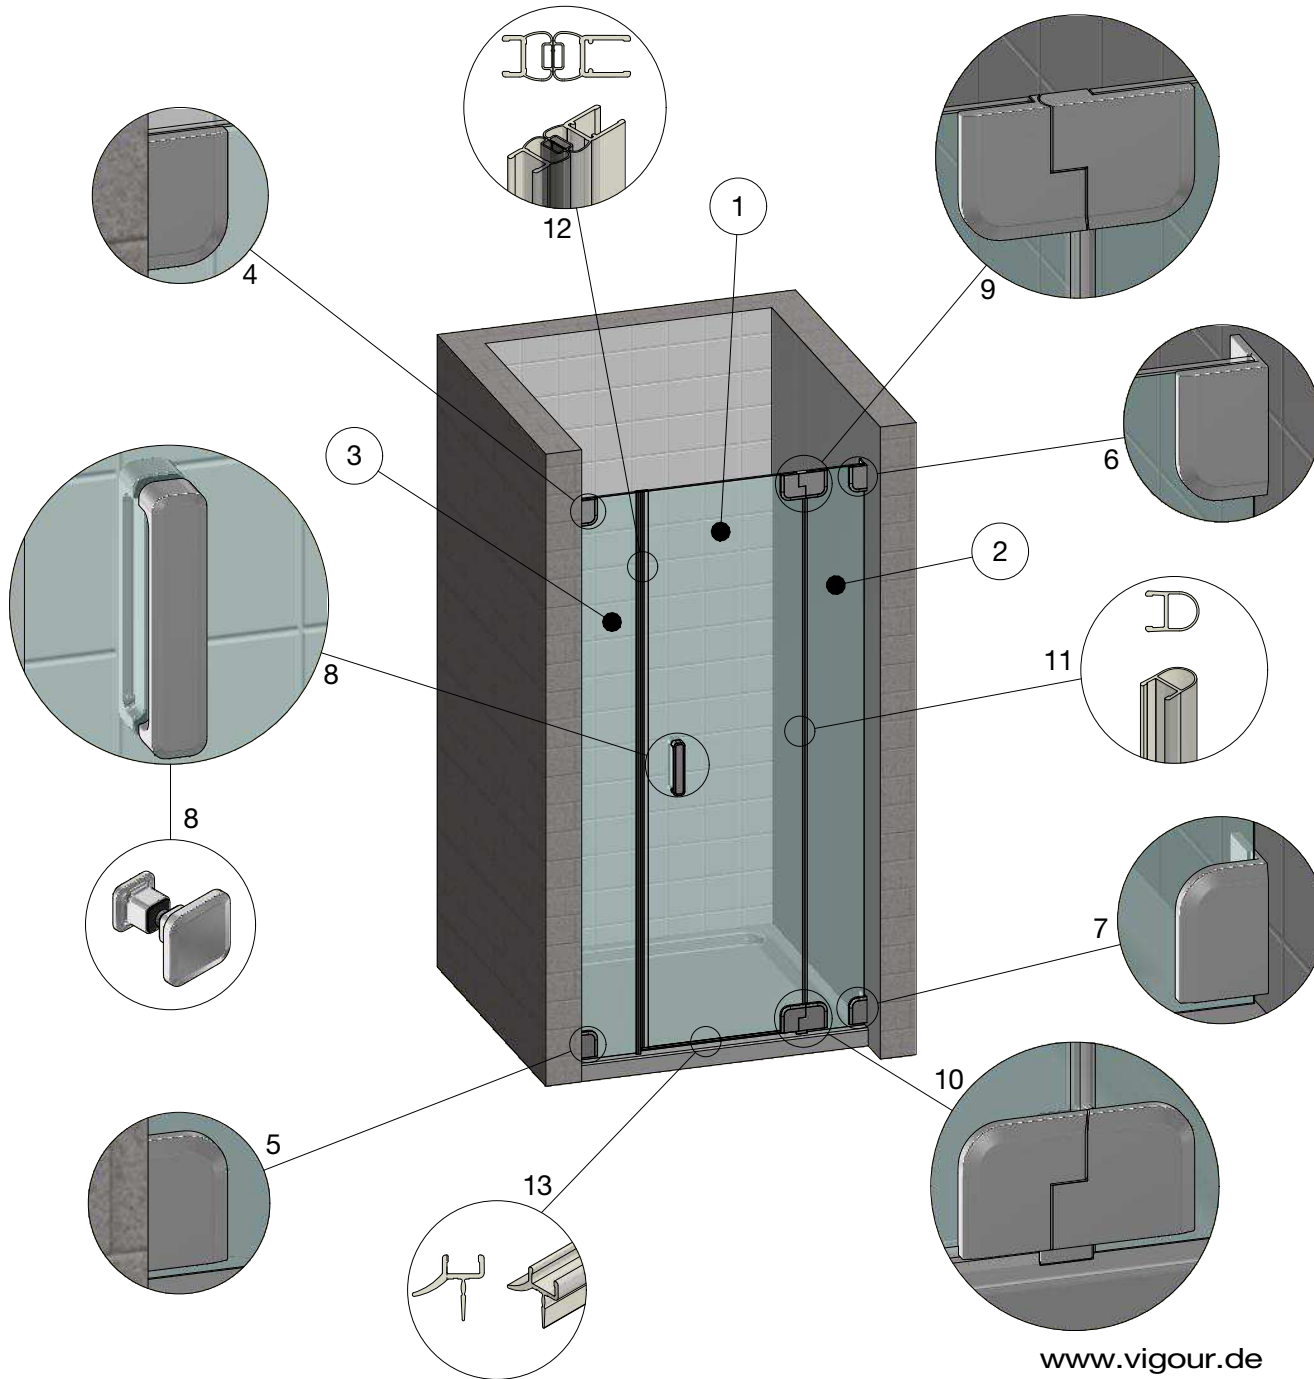

individual derby style KBN: V5P140/142

www.vigour.de

Nr.	Artikelnr.	Artikelbezeichnung	Stk. / Länge
1	10900100	Türglas rechts ESG 8mm	
2	10900200	Seitenglas rechts an Tür	
3	10900300	Seitenglas schmal freistehend	
4	71210623	derby style Winkel G/W links oben	
5	71210623	derby style Winkel G/W links unten	
6	71210623	derby style Winkel G/W rechts oben	
7	71210623	derby style Winkel G/W rechts unten	
8	71230123	derby style Griff T lang	
8	71230023	derby style Griff S kurz	
9	71210123	derby style Band G/G rechts oben	
10	71210123	derby style Band G/G rechts unten	
11	22601600	Streifdichtung für 8mm	
12	24100000	Magnetdichtung 180°	
12	24100200	Magnetdichtung 180° kl. Einschub	
13	25801100	Türabtropfprofil für 8mm	
14			
15