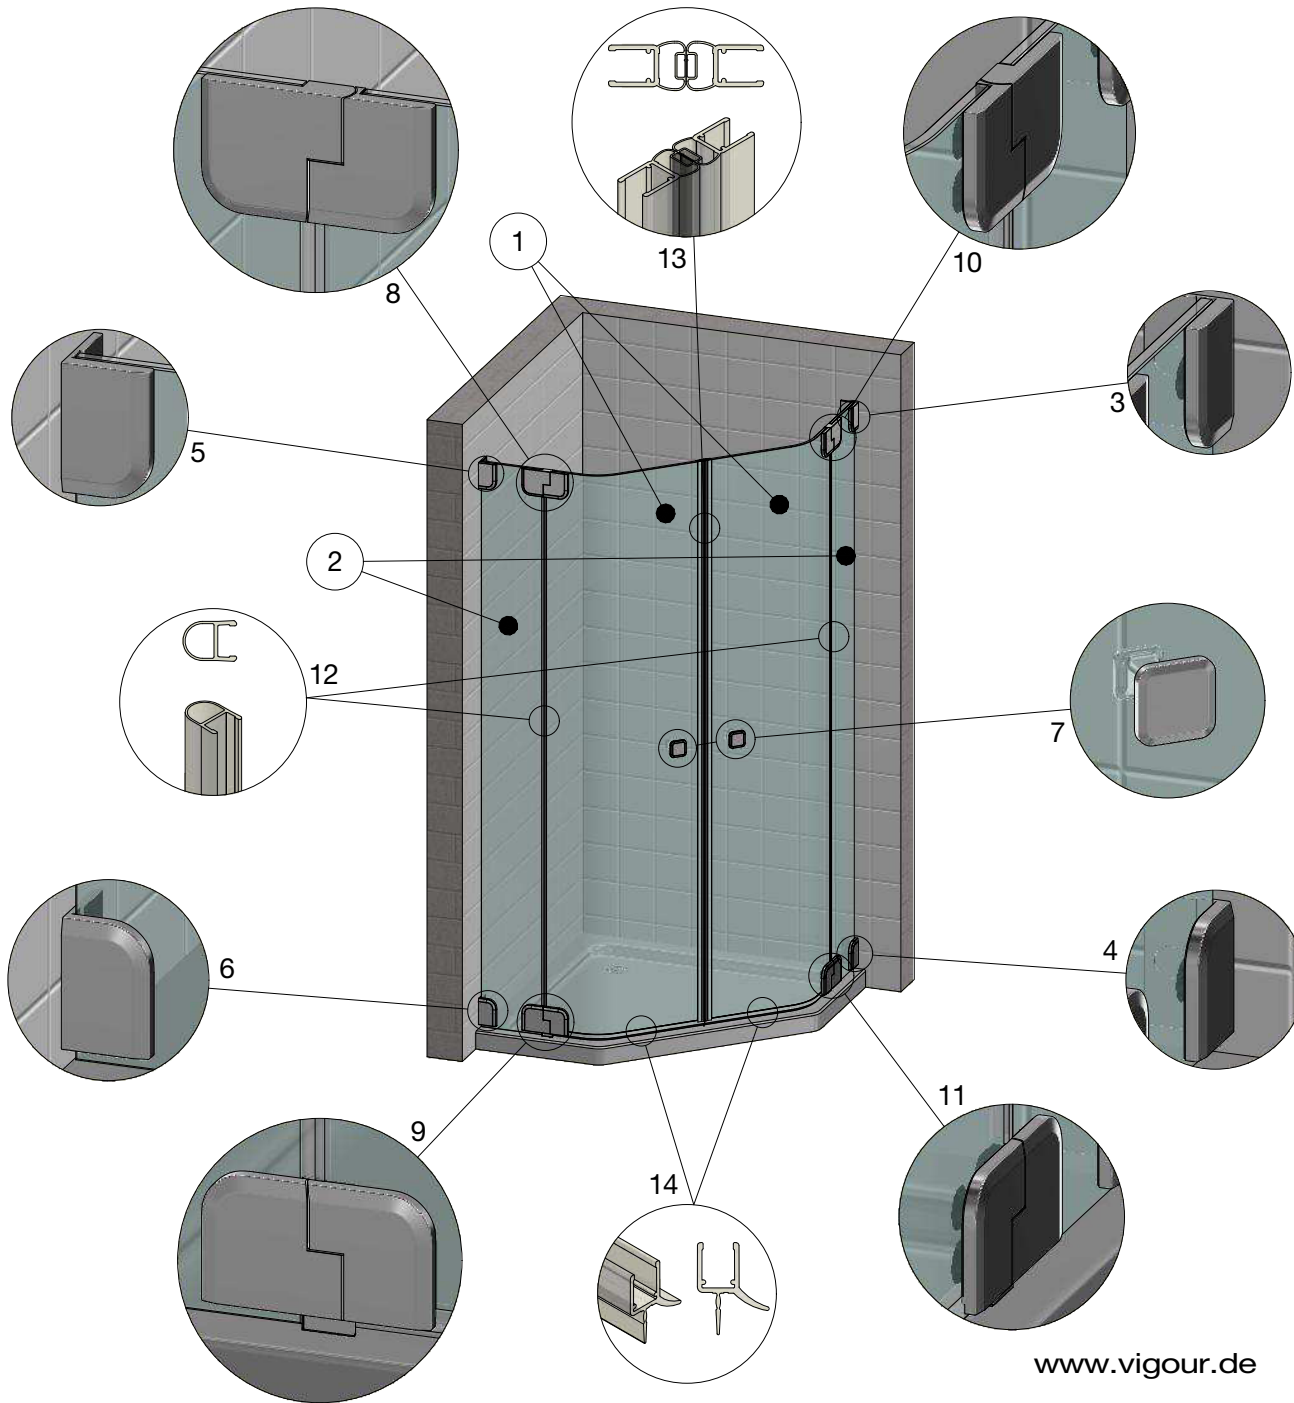

individual derby style KBN: V5P290 M707

www.vigour.de

Nr.	Artikelnr.	Artikelbezeichnung	Stk. / Länge
1	13270700	Türglas gebogen links & rechts	
2	10900200	Seitenglas links & rechts an Tür	
3	71210623	derby style Winkel G/W rechts oben	
4	71210623	derby style Winkel G/W rechts unten	
5	71210623	derby style Winkel G/W links oben	
6	71210623	derby style Winkel G/W links unten	
7	71230023	derby style Griff S kurz	
8	71210023	derby style Band G/G links oben	
9	71210023	derby style Band G/G links unten	
10	71210123	derby style Band G/G rechts oben	
11	71210123	derby style Band G/G rechts unten	
12	22601600	Streifdichtung für 8mm	
13	24100000	Magnetdichtung 180° (Paar)	
14	25850500	Türabtropfprofil gebogen für 6&8mm	
15			
16			
17