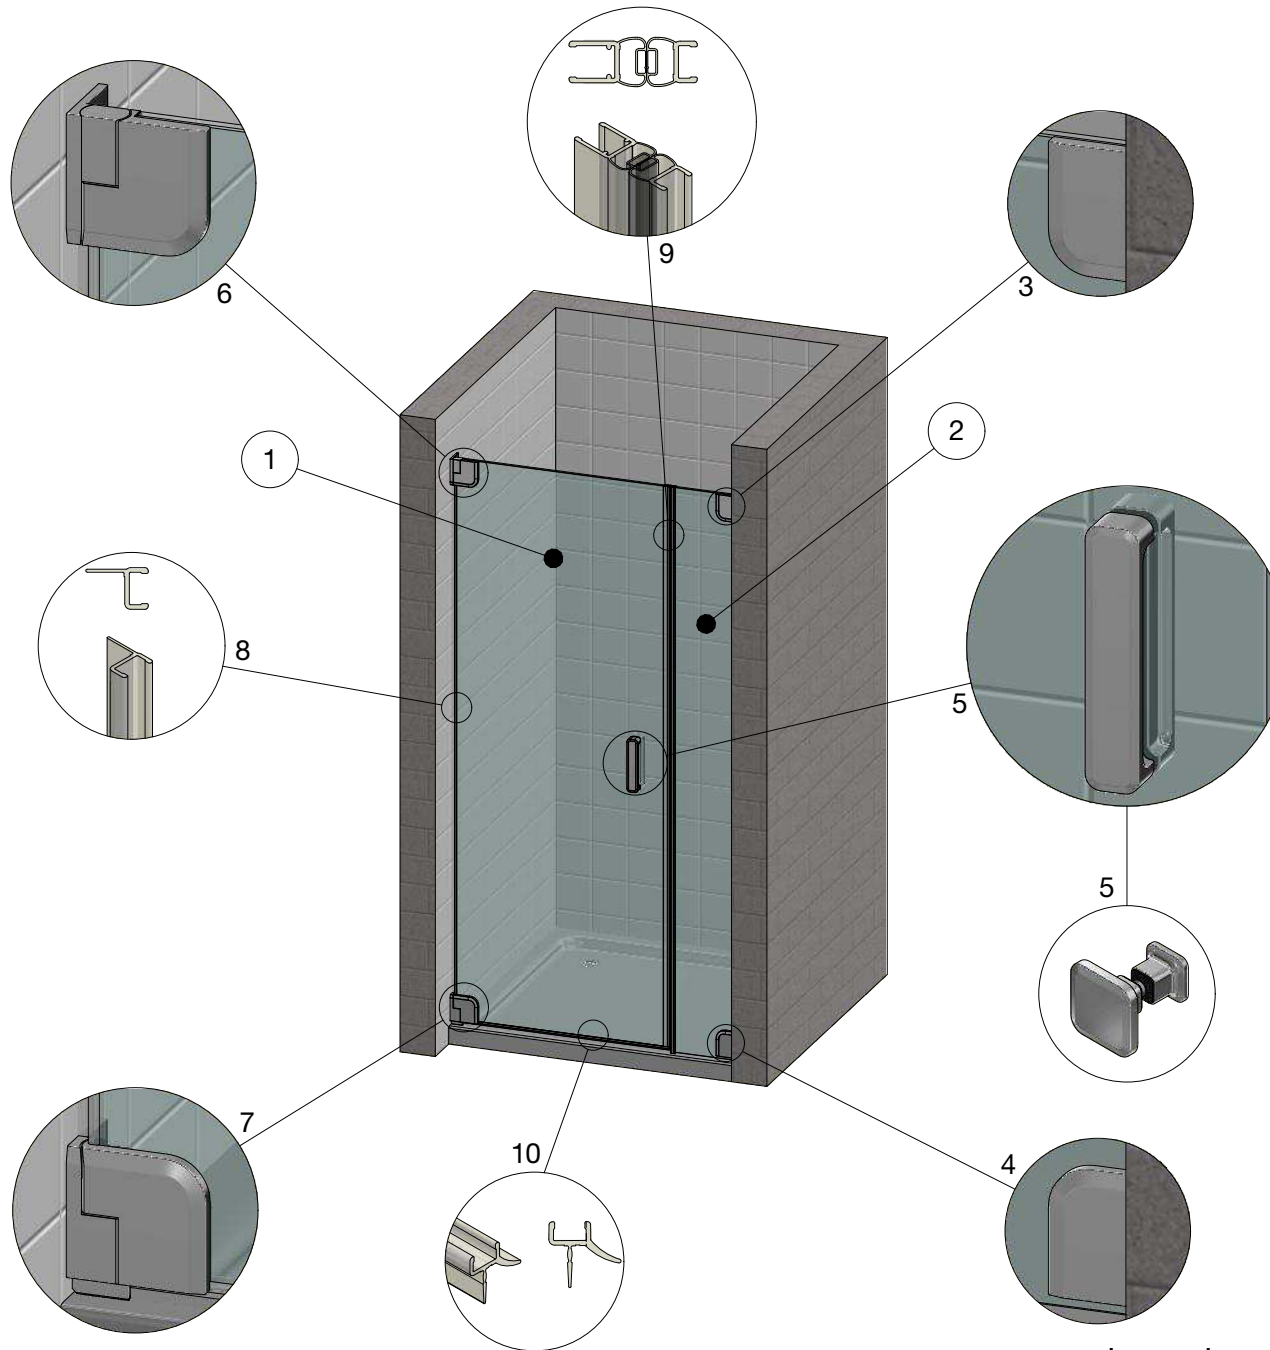

individual derby style KBN: V5P121/123

Nr.	Artikelnr.	Artikelbezeichnung	Stk. / Länge
1	10900100	Türglas links ESG 8mm	
2	10900300	Seitenglas schmal freistehend	
3	71210623	derby style Winkel G/W rechts oben	
4	71210623	derby style Winkel G/W rechts unten	
5	71230123	derby style Griff T lang	
5	71230023	derby style Griff S kurz	
6	71210223	derby style Band G/W links oben	
7	71210223	derby style Band G/W links unten	
8	25200100	Dichtung h klein für 8mm	
9	24100000	Magnetdichtung 180°	
9	24100200	Magnetdichtung 180° kl. Einschub	
10	25801100	Türabtropfprofil für 8mm	
11			
12			
13			
14			
15