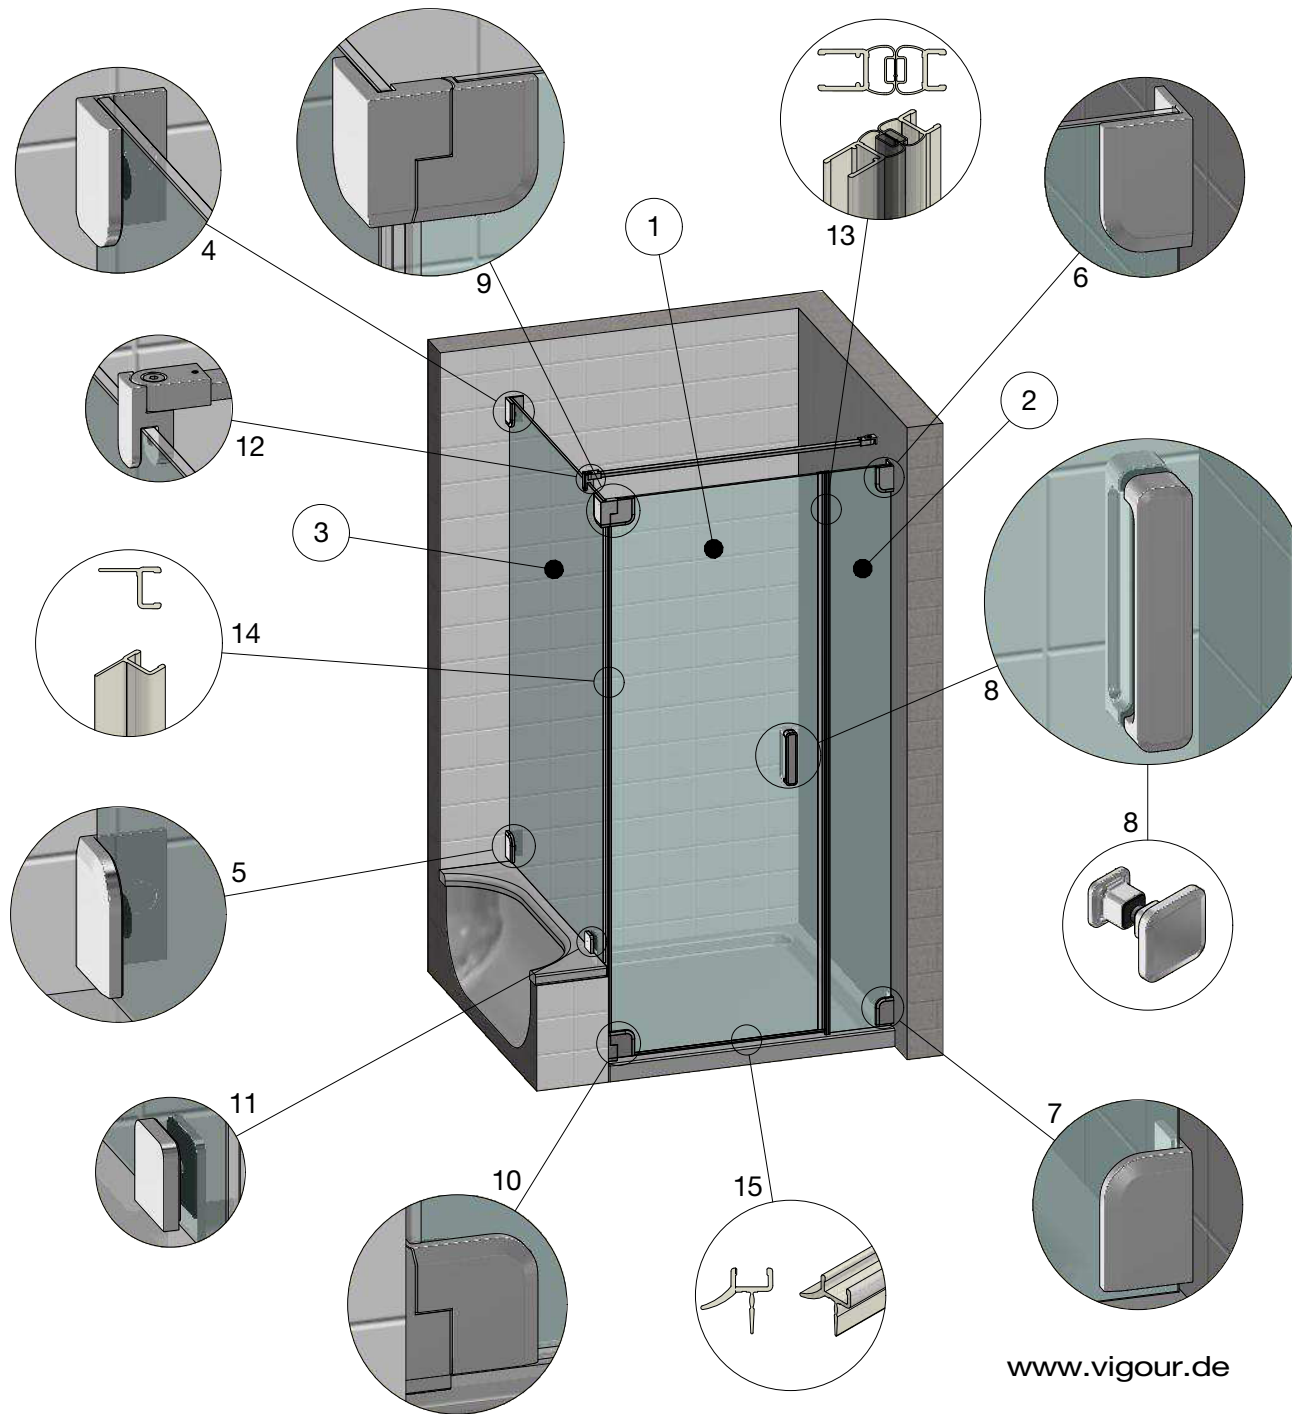

individual derby style KBN: V5P236/238

Nr.	Artikelnr.	Artikelbezeichnung	Stk. / Länge
1	10900100	Türglas links ESG 8mm	
2	10900300	Seitenglas schmal freistehend	
3	10900400	Seitenwand breit freistehend	
4	71210623	derby style Winkel G/W links oben	
5	71210623	derby style Winkel G/W links unten	
6	71210623	derby style Winkel G/W rechts oben	
7	71210623	derby style Winkel G/W rechts unten	
8	71230123	derby style Griff T lang	
8	71230023	derby style Griff S kurz	
9	71210423	derby style Band G/G links oben	
10	71210223	derby style Band G/W links unten	
11	70211023	gerade Lasche G/W senkrecht	
12	46118323	derby style A-Stange G/W eckig	
13	24100000	Magnetdichtung 180°	
13	24100200	Magnetdichtung 180° kl. Einschub	
14	25200100	Dichtung h klein für 8mm	
15	25801100	Türabtropfprofil für 8mm