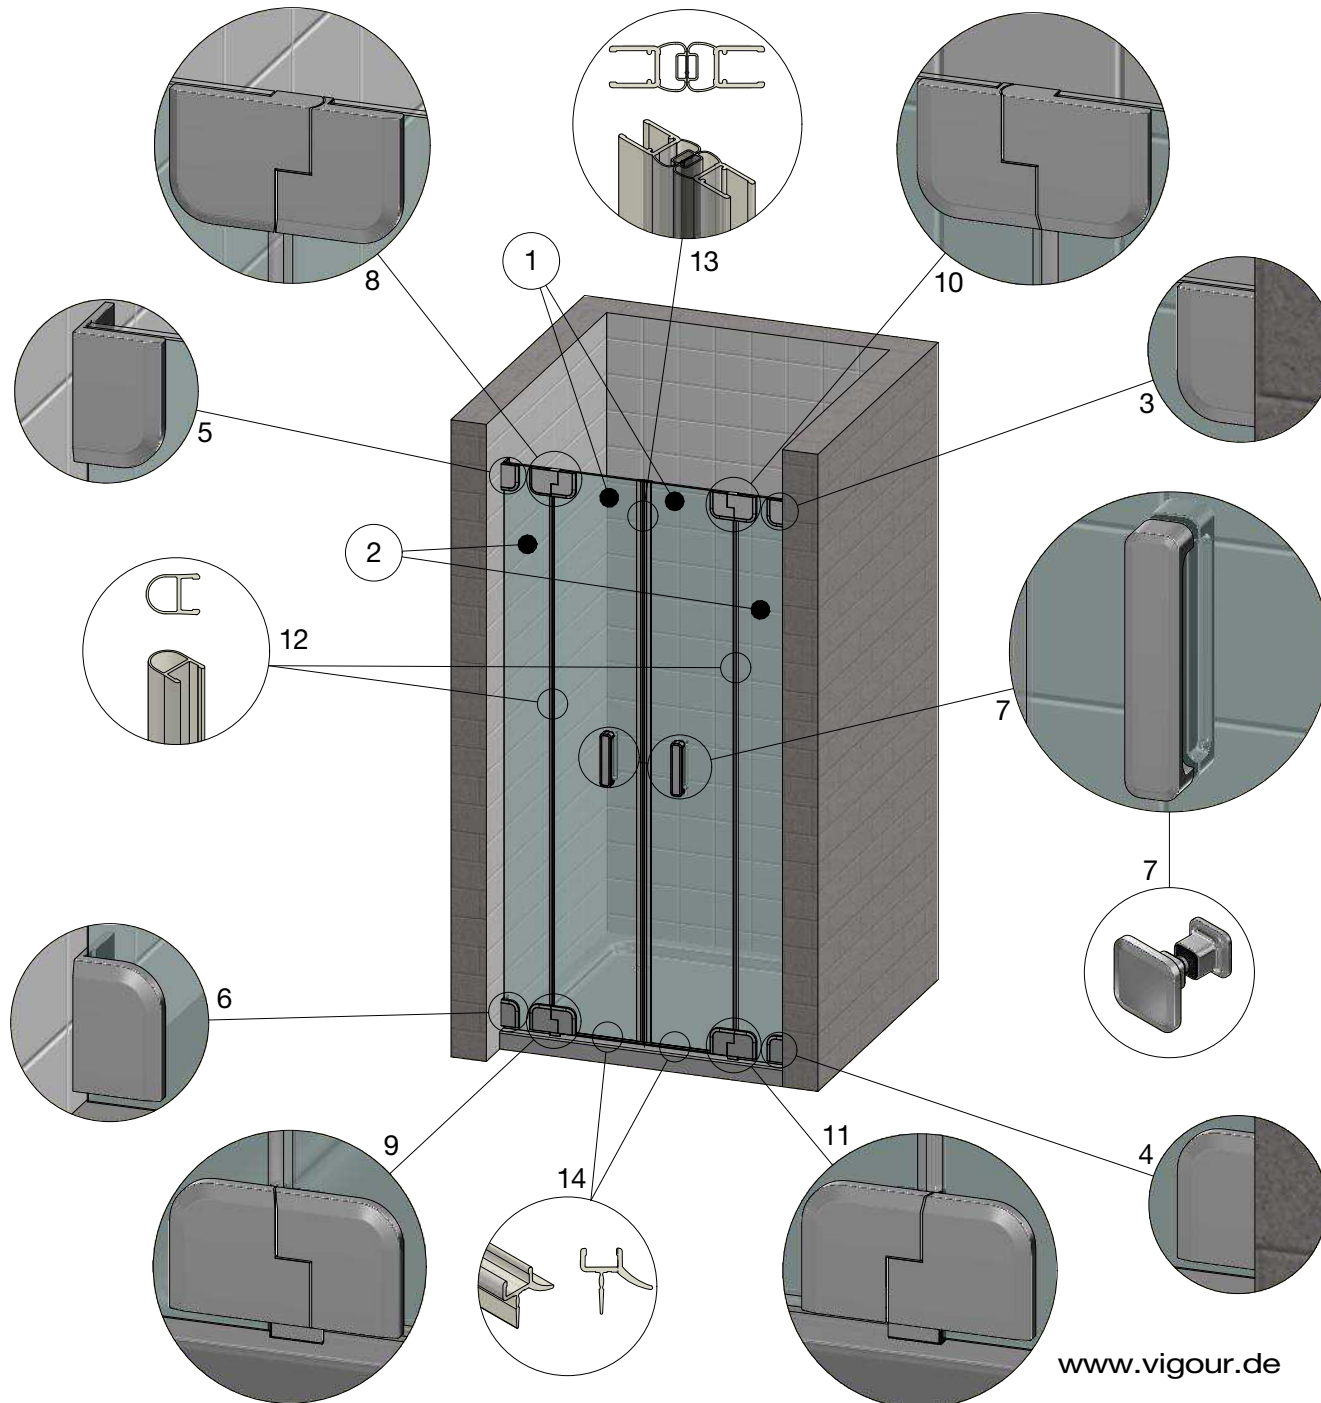

individual derby style KBN: V5P150/152

www.vigour.de

Nr.	Artikelnr.	Artikelbezeichnung	Stk. / Länge
1	10900100	Türglas links & rechts ESG 8mm	
2	10900200	Seitenglas links & rechts an Tür	
3	71210623	derby style Winkel G/W rechts oben	
4	71210623	derby style Winkel G/W rechts unten	
5	71210623	derby style Winkel G/W links oben	
6	71210623	derby style Winkel G/W links unten	
7	71230123	derby style Griff T lang	
7	71230023	derby style Griff S kurz	
8	71210023	derby style Band G/G links oben	
9	71210023	derby style Band G/G links unten	
10	71210123	derby style Band G/G rechts oben	
11	71210123	derby style Band G/G rechts unten	
12	22601600	Streifdichtung für 8mm	
13	24100000	Magnetdichtung 180° (Paar)	
14	25801100	Türabtropfprofil für 8mm	
15			
16