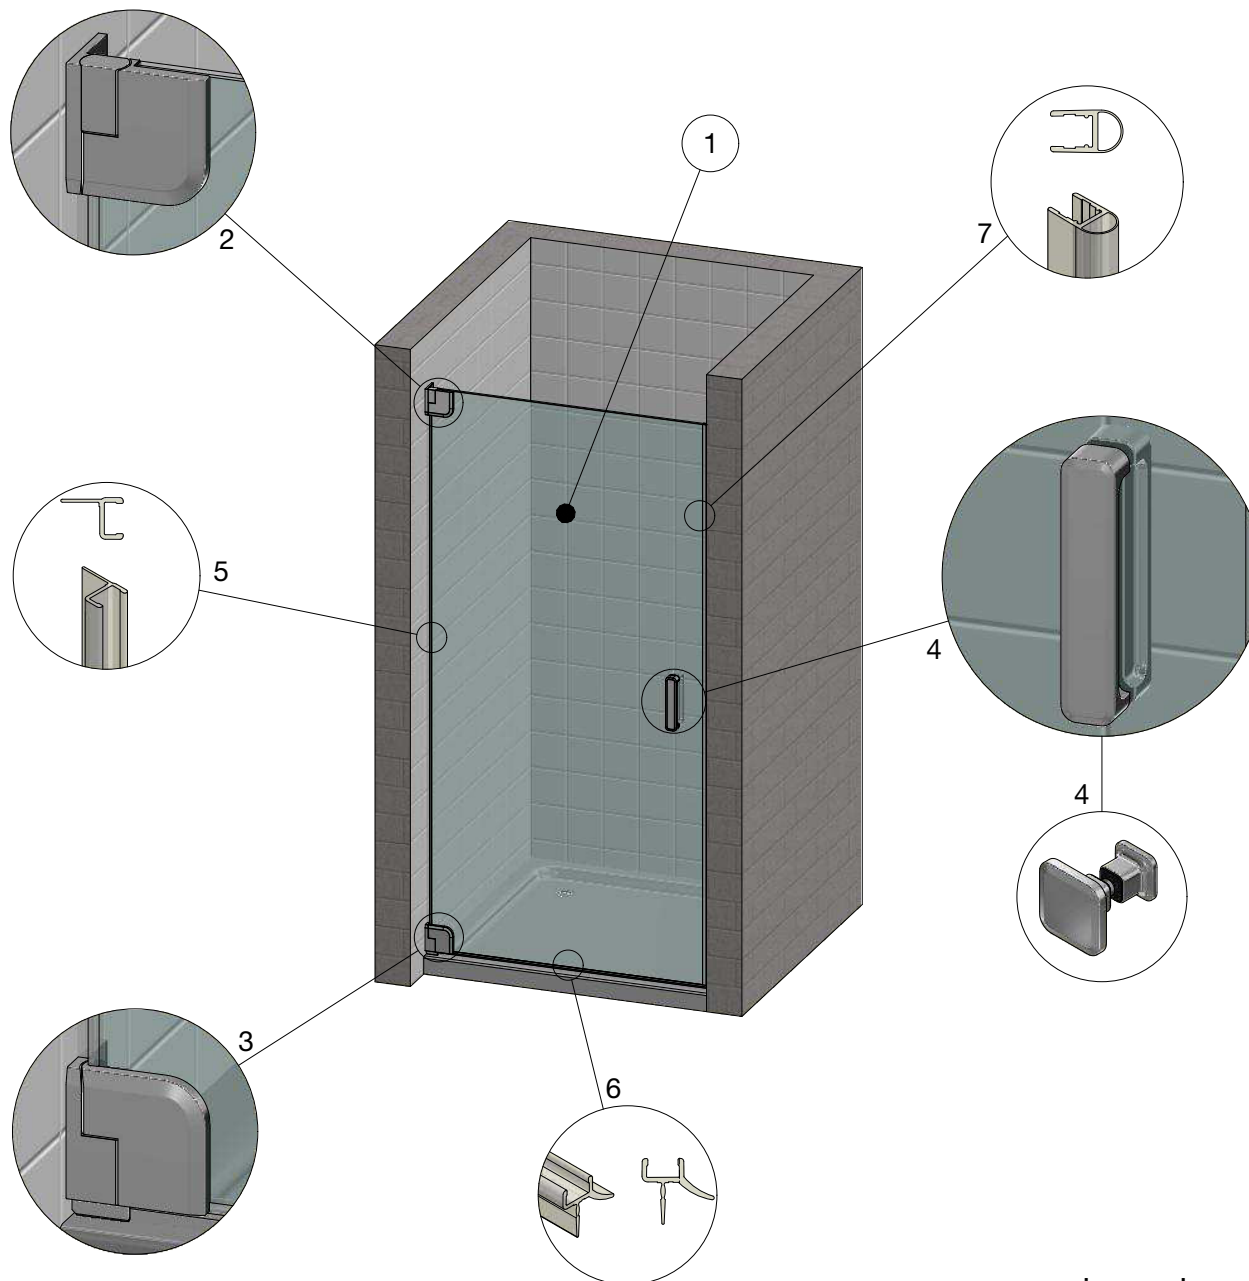

individual derby style KBN: V5P101/103

Nr.	Artikelnr.	Artikelbezeichnung	Stk. / Länge
1	10900100	Türglas links ESG 8mm	
2	71210223	derby style Band G/W links oben	
3	71210223	derby style Band G/W links unten	
4	71230123	derby style Griff T lang	
4	71230023	derby style Griff S kurz	
5	25200100	Dichtung h klein für 8mm	
6	25801100	Türabtropfprofil für 8mm	
7	22600000	Streifdichtung für 6 & 8mm	
8			
9			
10			
11			
12			
13			
14			
15			
16