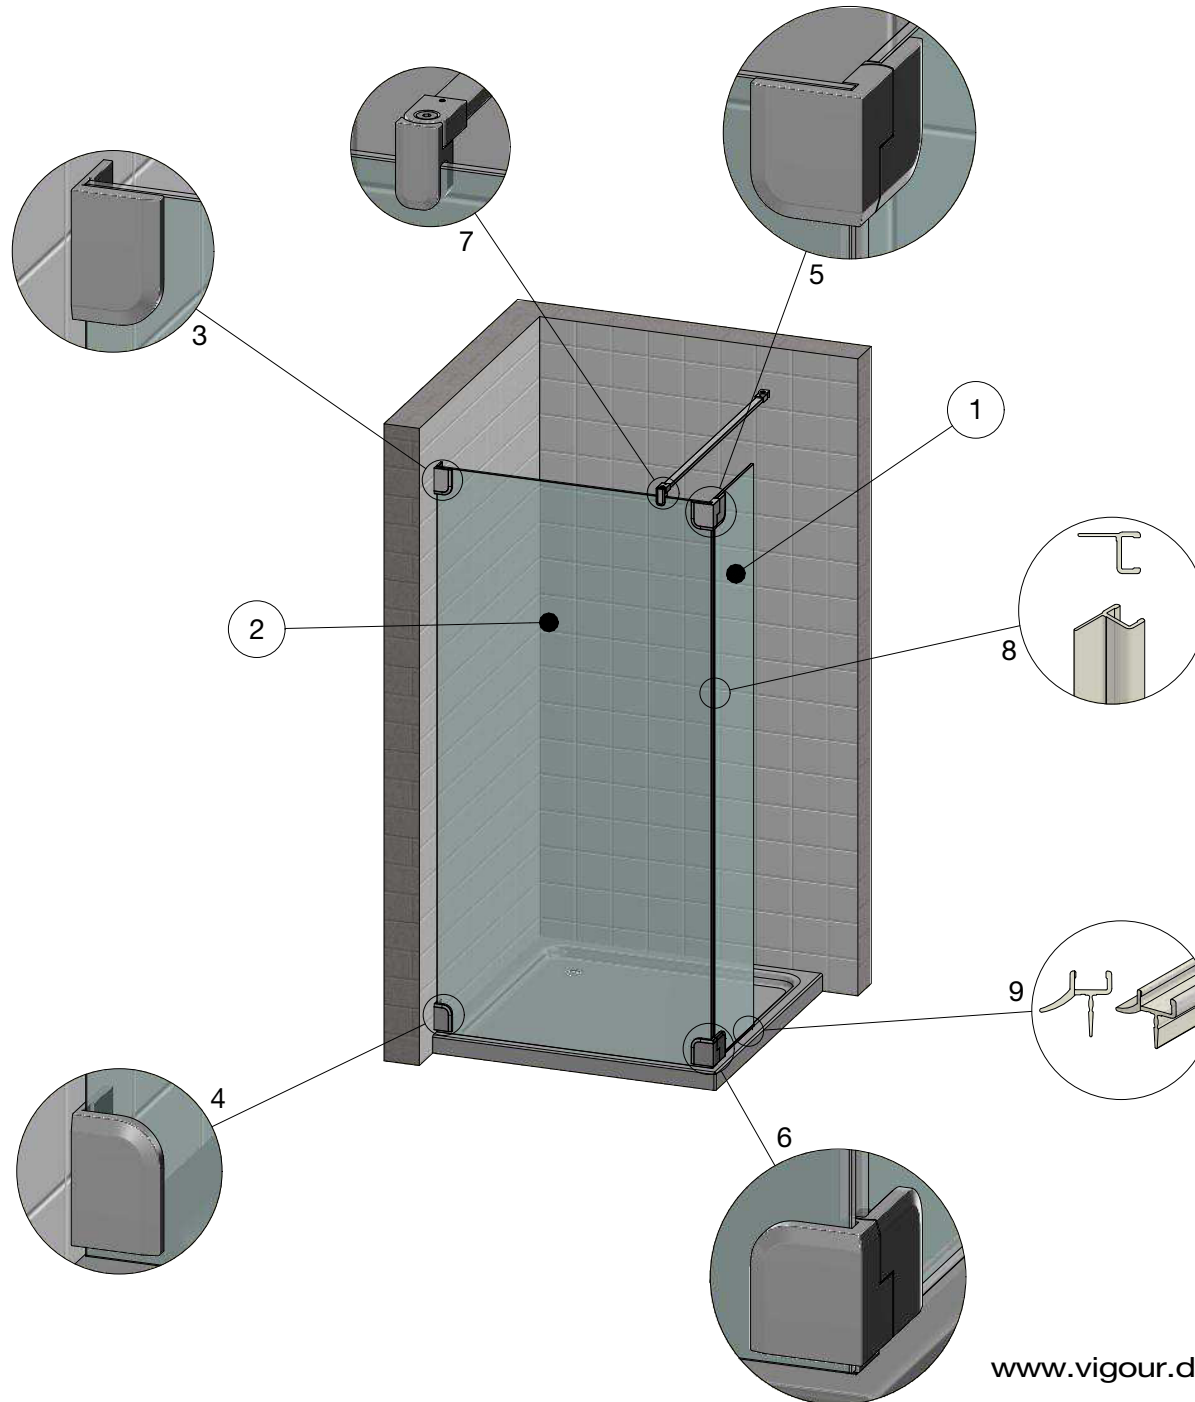

individual derby style KBN: V5W411/413

Nr.	Artikelnr.	Artikelbezeichnung	Stk. / Länge
1	10900100	Türglas links ESG 8mm	
2	10900400	Seitenwand breit freistehend	
3	71210623	derby style Winkel G/W links oben	
4	71210623	derby style Winkel G/W links unten	
5	71210423	derby style Band G/G links oben	
6	71210423	derby style Band G/G links unten	
7	46118323	derby style A-Stange G/W eckig	
8	25200100	Dichtung h klein für 8mm	
9	25801100	Türabtropfprofil für 8mm	
10			
11			
12			
13			
14			
15			
16			
17