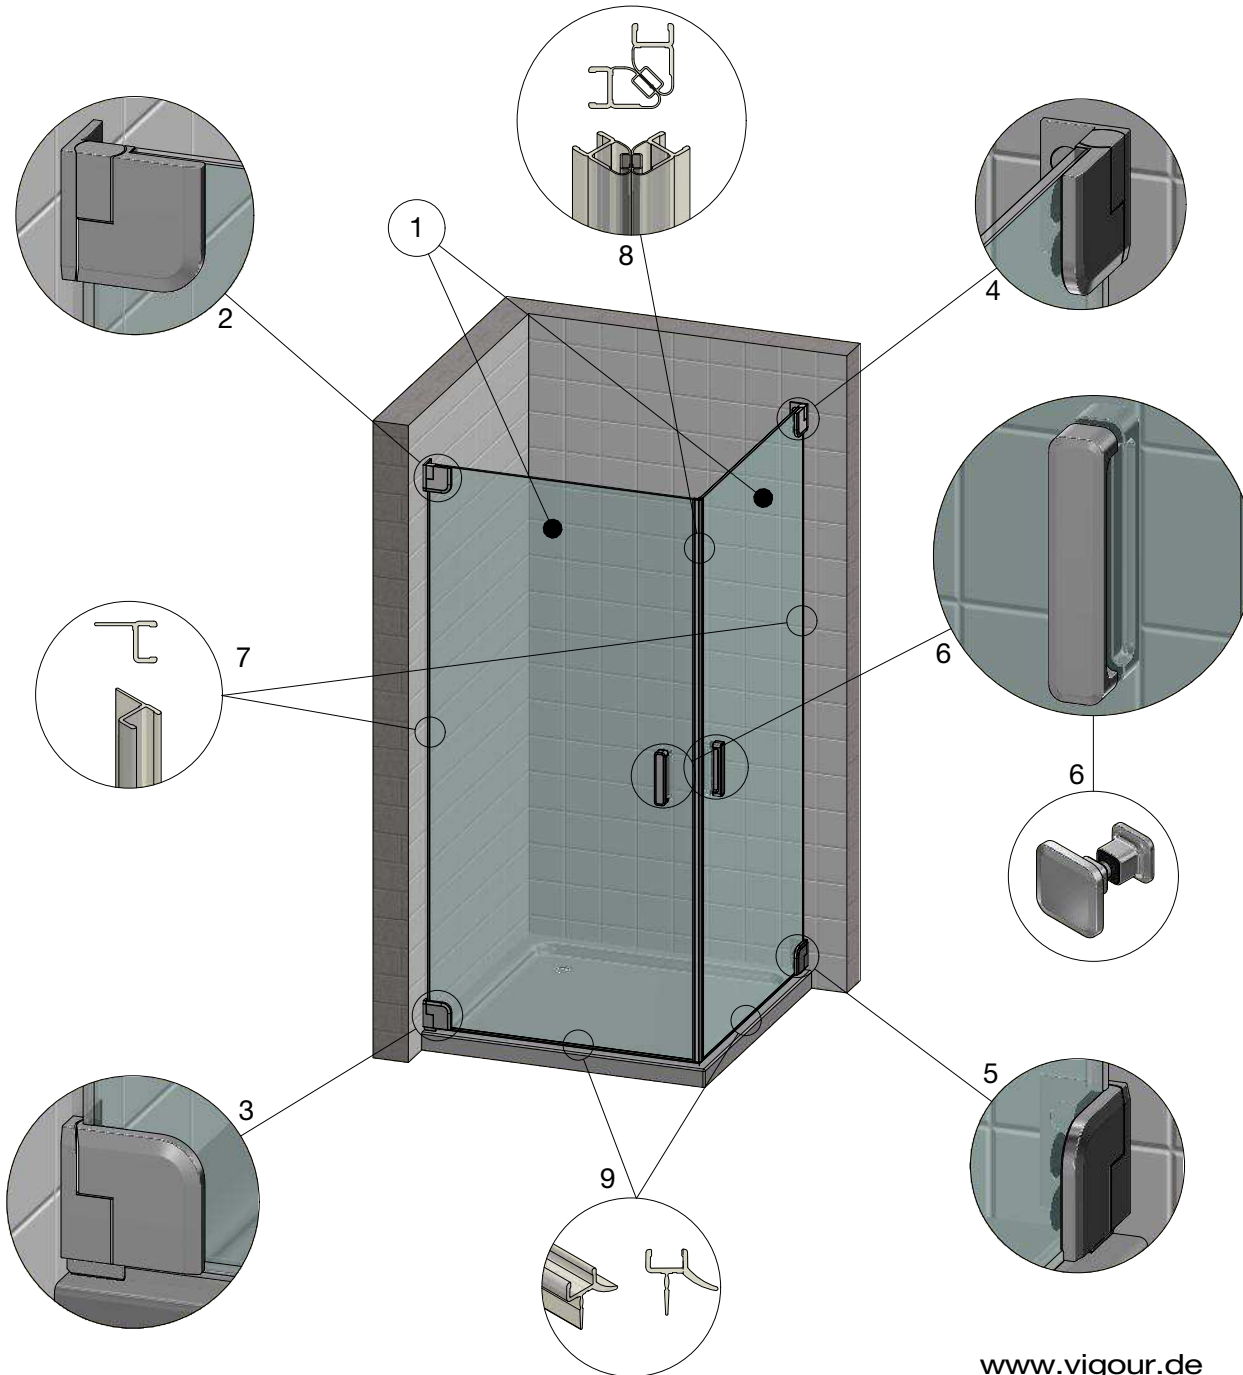

individual derby style KBN: V5P250/252

www.vigour.de

Nr.	Artikelnr.	Artikelbezeichnung	Stk. / Länge
1	10900100	Türglas links & rechts ESG 8mm	
2	71210223	derby style Band G/W links oben	
3	71210223	derby style Band G/W links unten	
4	71210323	derby style Band G/W rechts oben	
5	71210323	derby style Band G/W rechts unten	
6	71230123	derby style Griff T lang	
6	71230023	derby style Griff S kurz	
7	25200100	Dichtung h klein für 8mm	
8	23100200	Magnetdichtung 90° kl. E. (Paar)	
9	25801100	Türabtropfprofil für 8mm	
10			
11			
12			
13			
14			
15			
16