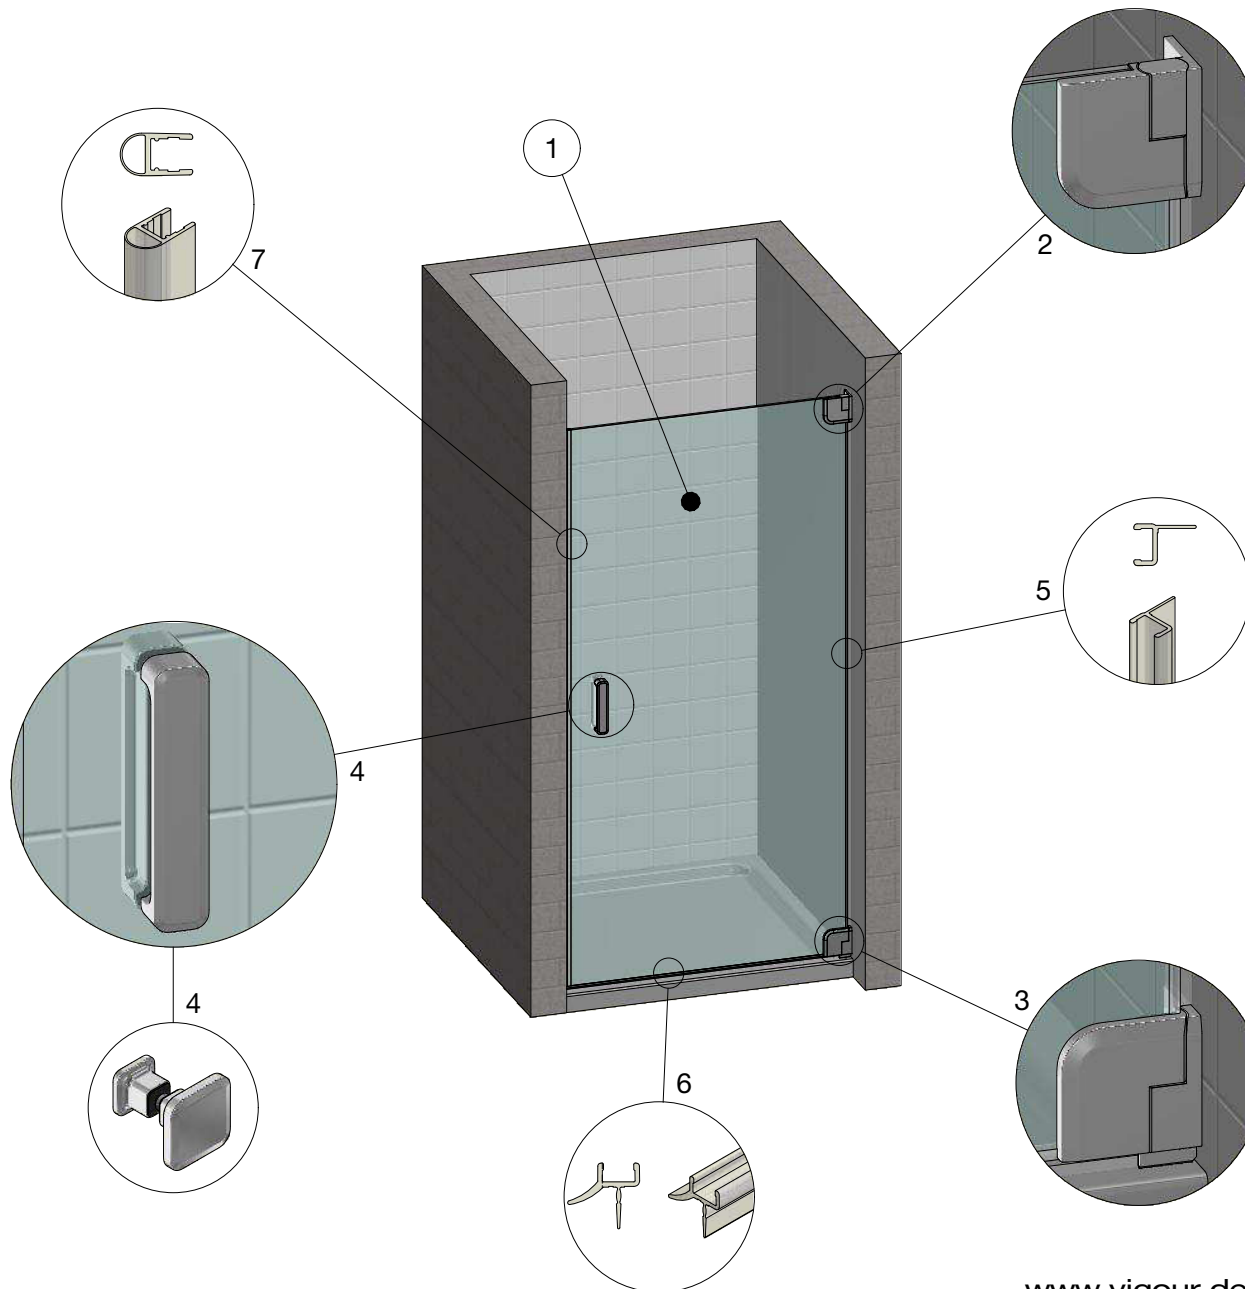

individual derby style KBN: V5P100/102

www.vigour.de

Nr.	Artikelnr.	Artikelbezeichnung	Stk. / Länge
1	10900100	Türglas rechts ESG 8mm	
2	71210323	derby style Band G/W rechts oben	
3	71210323	derby style Band G/W rechts unten	
4	71230123	derby style Griff T lang	
4	71230023	derby style Griff S kurz	
5	25200100	Dichtung h klein für 8mm	
6	25801100	Türabtropfprofil für 8mm	
7	22600000	Streifdichtung für 6 & 8mm	
8			
9			
10			
11			
12			
13			
14			
15			
16