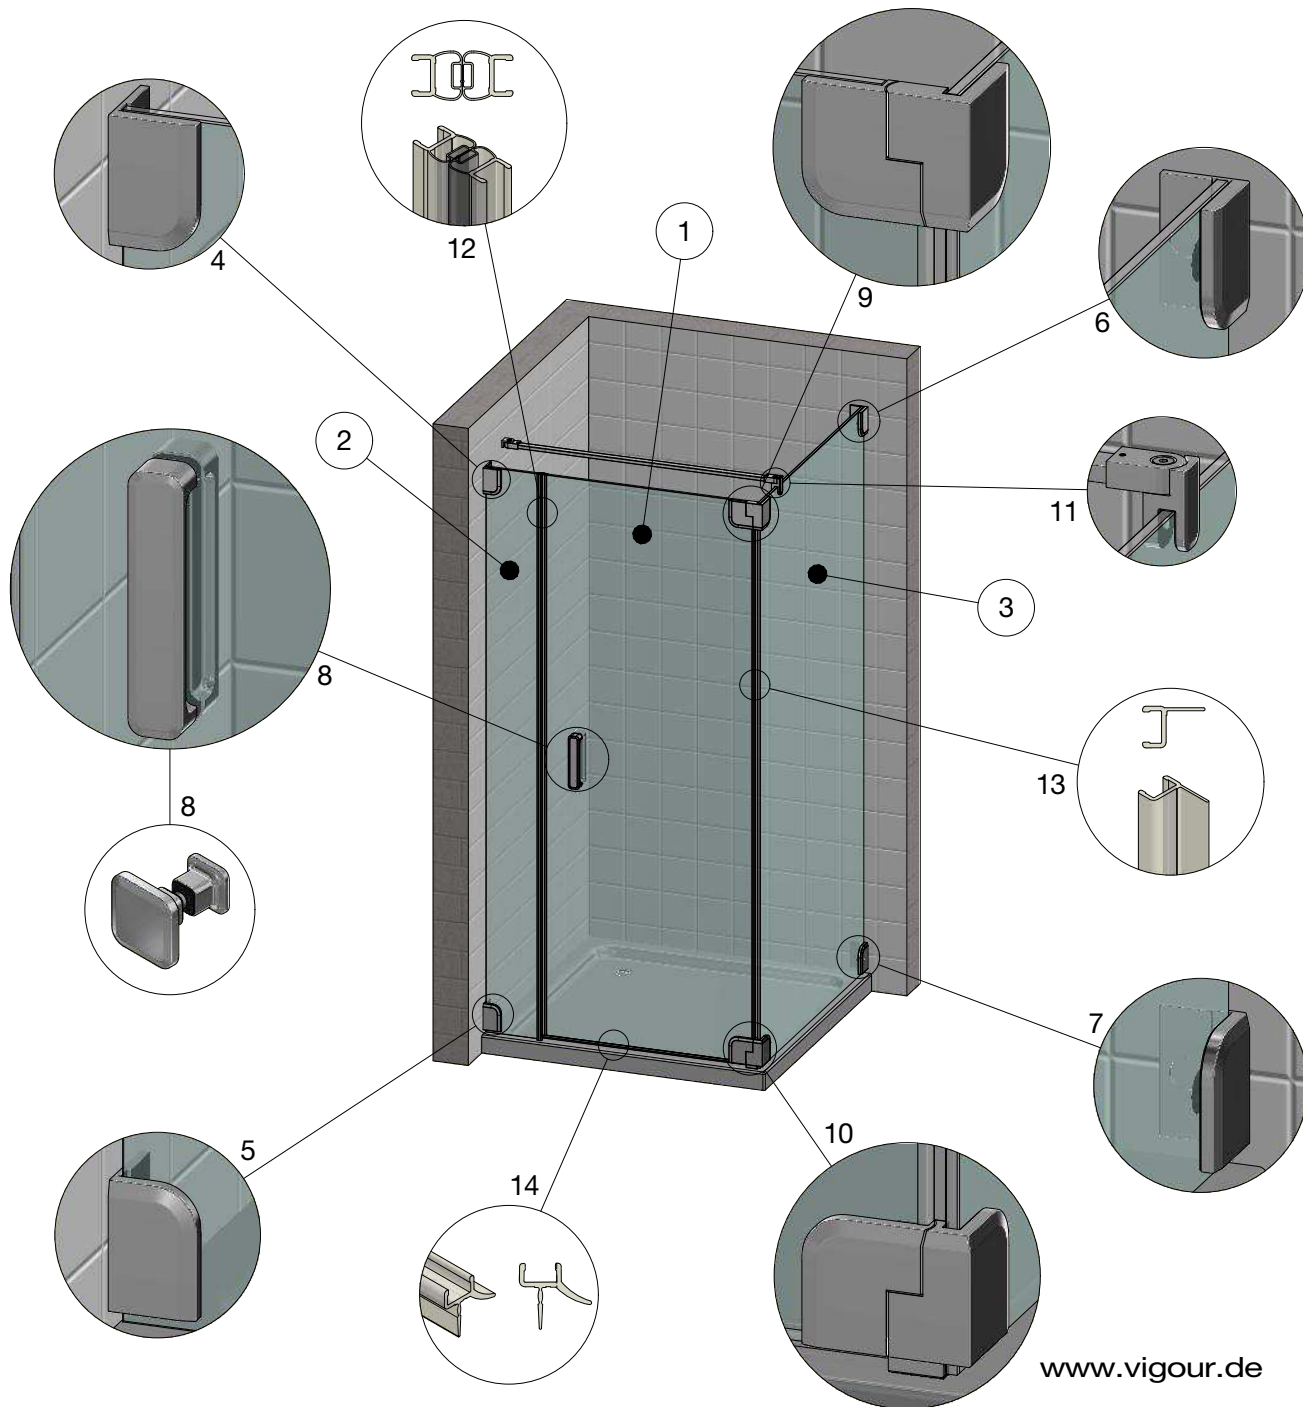

individual derby style KBN: V5P230/232

Nr.	Artikelnr.	Artikelbezeichnung	Stk. / Länge
1	10900100	Türglas rechts ESG 8mm	
2	10900300	Seitenglas schmal freistehend	
3	10900400	Seitenwand breit freistehend	
4	71210623	derby style Winkel G/W links oben	
5	71210623	derby style Winkel G/W links unten	
6	71210623	derby style Winkel G/W rechts oben	
7	71210623	derby style Winkel G/W rechts unten	
8	71230123	derby style Griff T lang	
8	71230023	derby style Griff S kurz	
9	71210523	derby style Band G/G rechts oben	
10	71210523	derby style Band G/G rechts unten	
11	46118323	derby style A-Stange G/W eckig	
12	24100200	Magnetdichtung 180° kl. E. (Paar)	
13	25200100	Dichtung h klein für 8mm	
14	25801100	Türabtropfprofil für 8mm	
15			
16