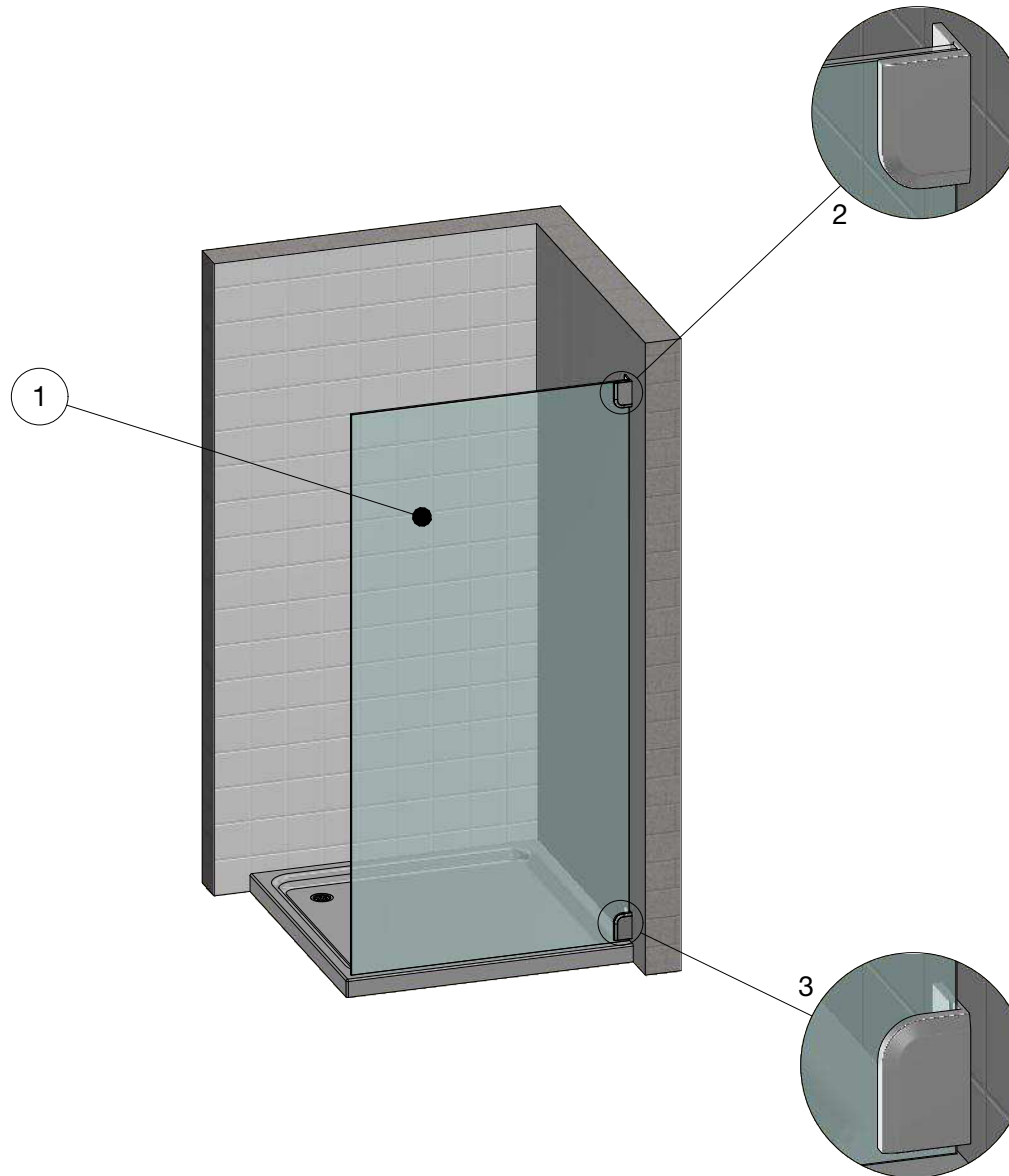

VIGOUR

Pure Lebenskraft im Bad

individual derby style KBN: V5W400/402

www.vigour.de

Nr.	Artikelnr.	Artikelbezeichnung	Stk. / Länge
1	10900400	Seitenwand breit freistehend	
2	71210623	derby style Winkel G/W rechts oben	
3	71210623	derby style Winkel G/W rechts unten	
4			
5			
6			
7			
8			
9			
10			
11			
12			
13			
14			
15			
16			
17			