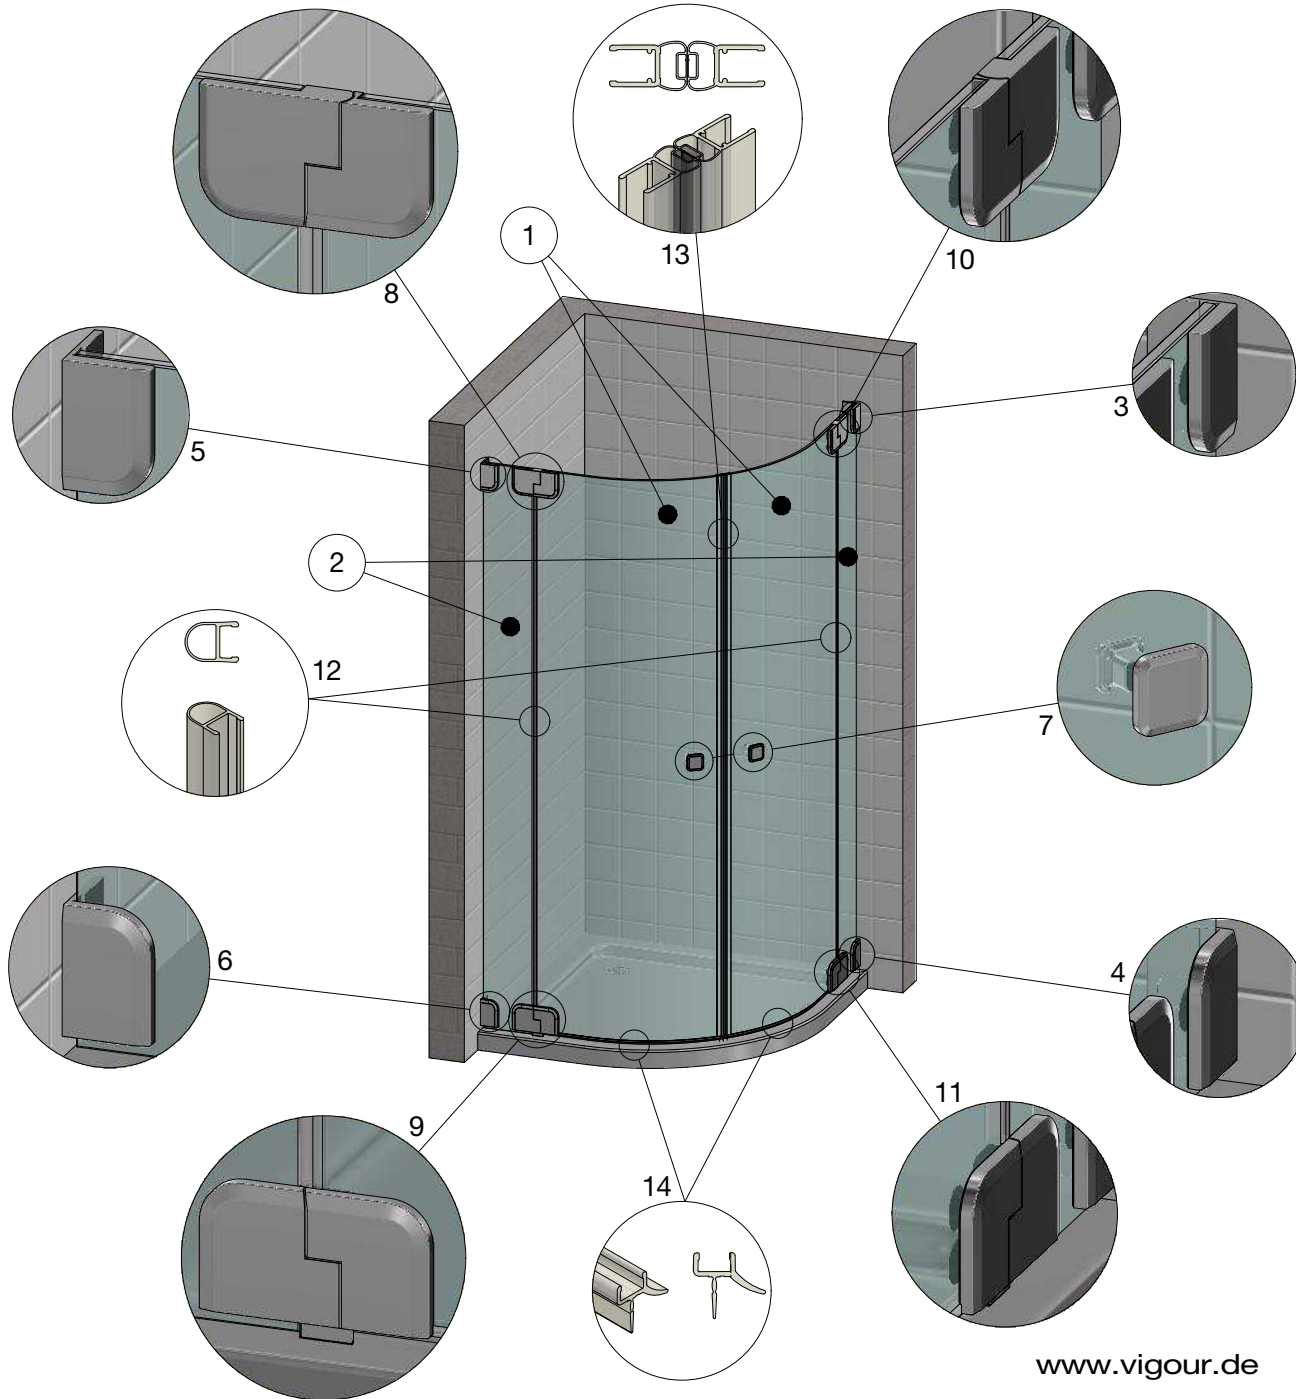

individual derby style KBN: V5P280 R550

www.vigour.de

Nr.	Artikelnr.	Artikelbezeichnung	Stk. / Länge
1	13255000	Türglas gebogen links & rechts	
2	10900200	Seitenglas links & rechts an Tür	
3	71210623	derby style Winkel G/W rechts oben	
4	71210623	derby style Winkel G/W rechts unten	
5	71210623	derby style Winkel G/W links oben	
6	71210623	derby style Winkel G/W links unten	
7	71230023	derby style Griff S kurz	
8	71210023	derby style Band G/G links oben	
9	71210023	derby style Band G/G links unten	
10	71210123	derby style Band G/G rechts oben	
11	71210123	derby style Band G/G rechts unten	
12	22601600	Streifdichtung für 8mm	
13	24100000	Magnetdichtung 180° (Paar)	
14	25851100	Türabtropfprofil gebogen für 8mm	
15			
16			
17