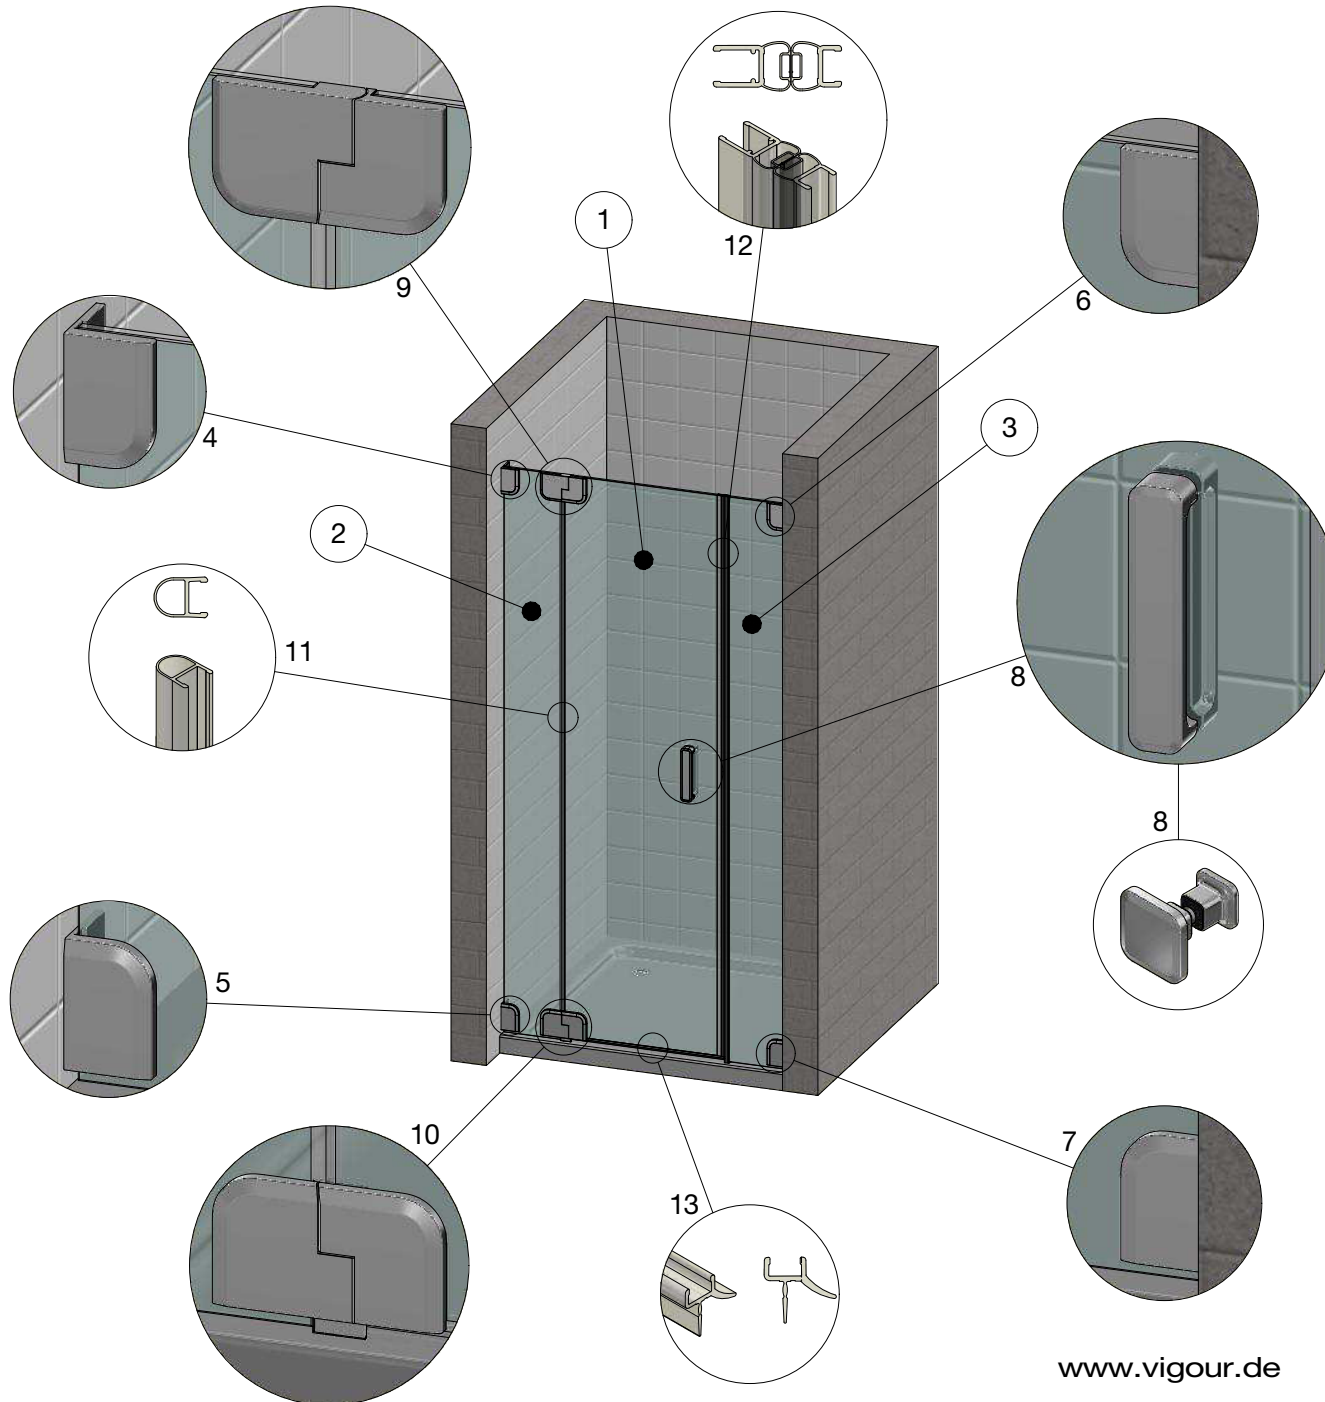

individual derby style KBN: V5P141/143

www.vigour.de

Nr.	Artikelnr.	Artikelbezeichnung	Stk. / Länge
1	10900100	Türglas links ESG 8mm	
2	10900200	Seitenglas links an Tür	
3	10900300	Seitenglas schmal freistehend	
4	71210623	derby style Winkel G/W links oben	
5	71210623	derby style Winkel G/W links unten	
6	71210623	derby style Winkel G/W rechts oben	
7	71210623	derby style Winkel G/W rechts unten	
8	71230123	derby style Griff T lang	
8	71230023	derby style Griff S kurz	
9	71210023	derby style Band G/G links oben	
10	71210023	derby style Band G/G links unten	
11	22601600	Streifdichtung für 8mm	
12	24100000	Magnetdichtung 180°	
12	24100200	Magnetdichtung 180° kl. Einschub	
13	25801100	Türabtropfprofil für 8mm	
14			
15