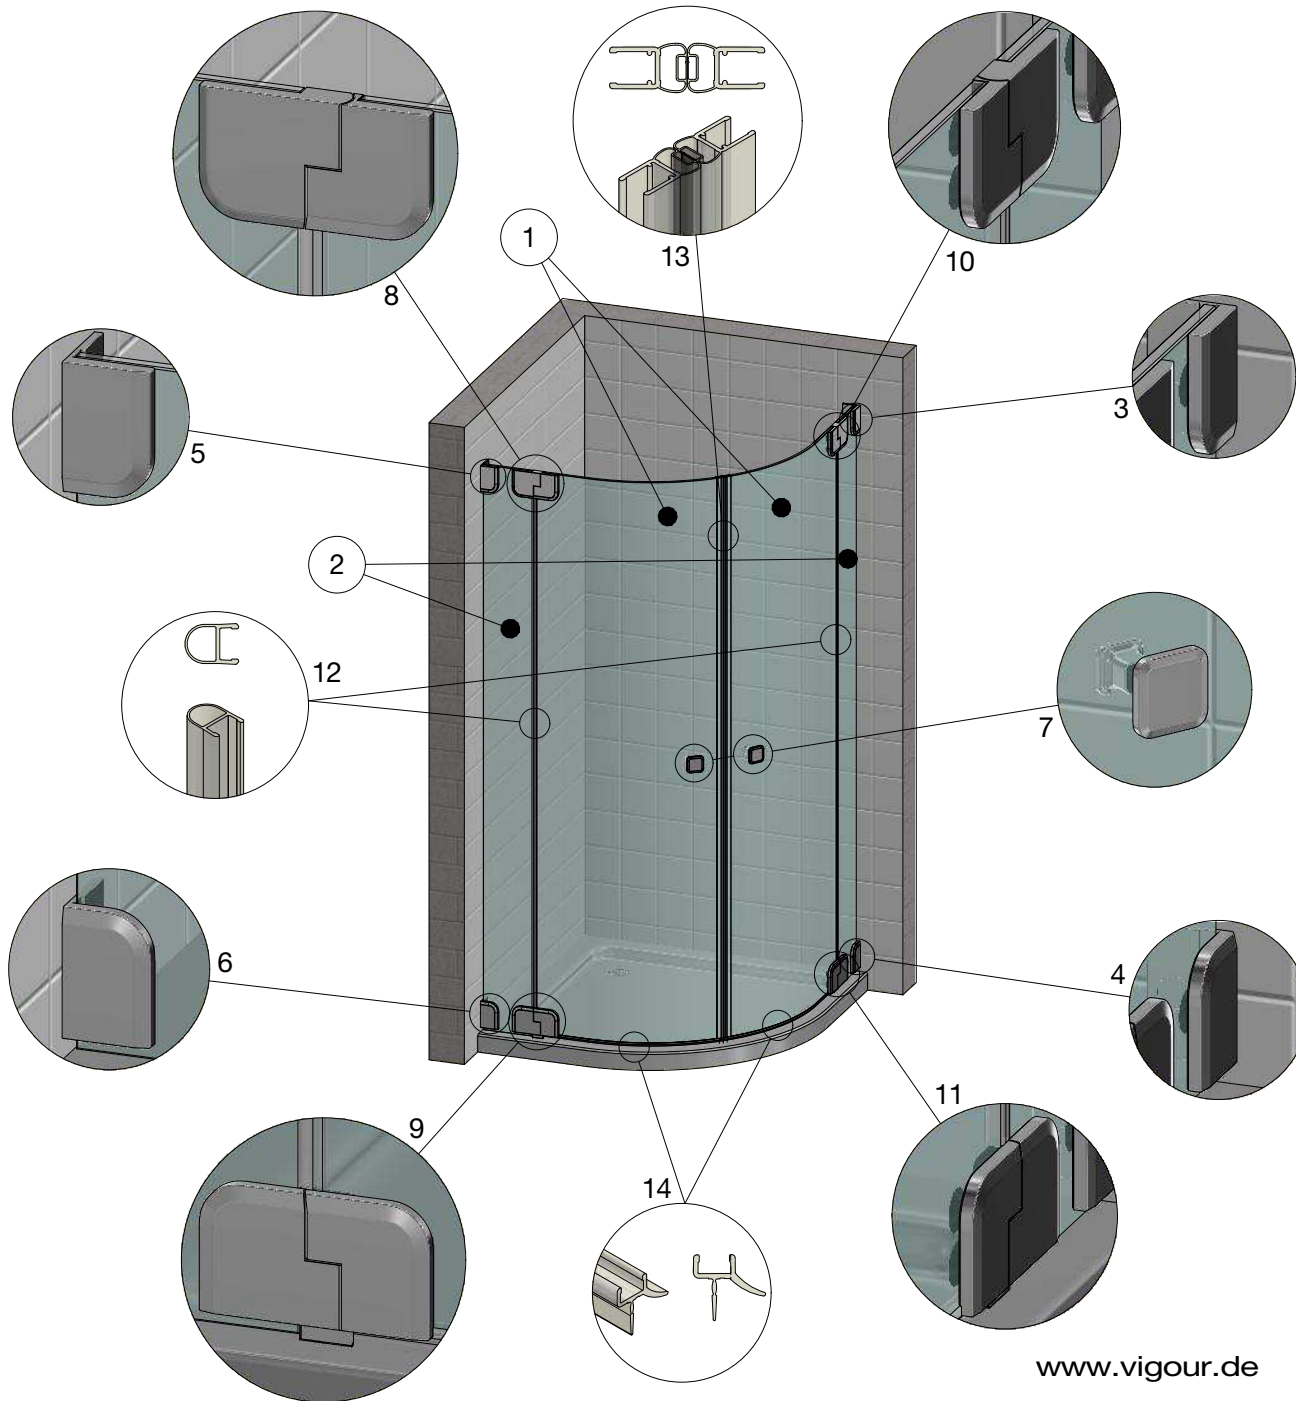

individual derby style KBN: V5P282 R500

www.vigour.de

Nr.	Artikelnr.	Artikelbezeichnung	Stk. / Länge
1	13250000	Türglas gebogen links & rechts	
2	10900200	Seitenglas links & rechts an Tür	
3	71210623	derby style Winkel G/W rechts oben	
4	71210623	derby style Winkel G/W rechts unten	
5	71210623	derby style Winkel G/W links oben	
6	71210623	derby style Winkel G/W links unten	
7	71230023	derby style Griff S kurz	
8	71210023	derby style Band G/G links oben	
9	71210023	derby style Band G/G links unten	
10	71210123	derby style Band G/G rechts oben	
11	71210123	derby style Band G/G rechts unten	
12	22601600	Streifdichtung für 8mm	
13	24100000	Magnetdichtung 180° (Paar)	
14	25851100	Türabtropfprofil gebogen für 8mm	
15			
16			
17