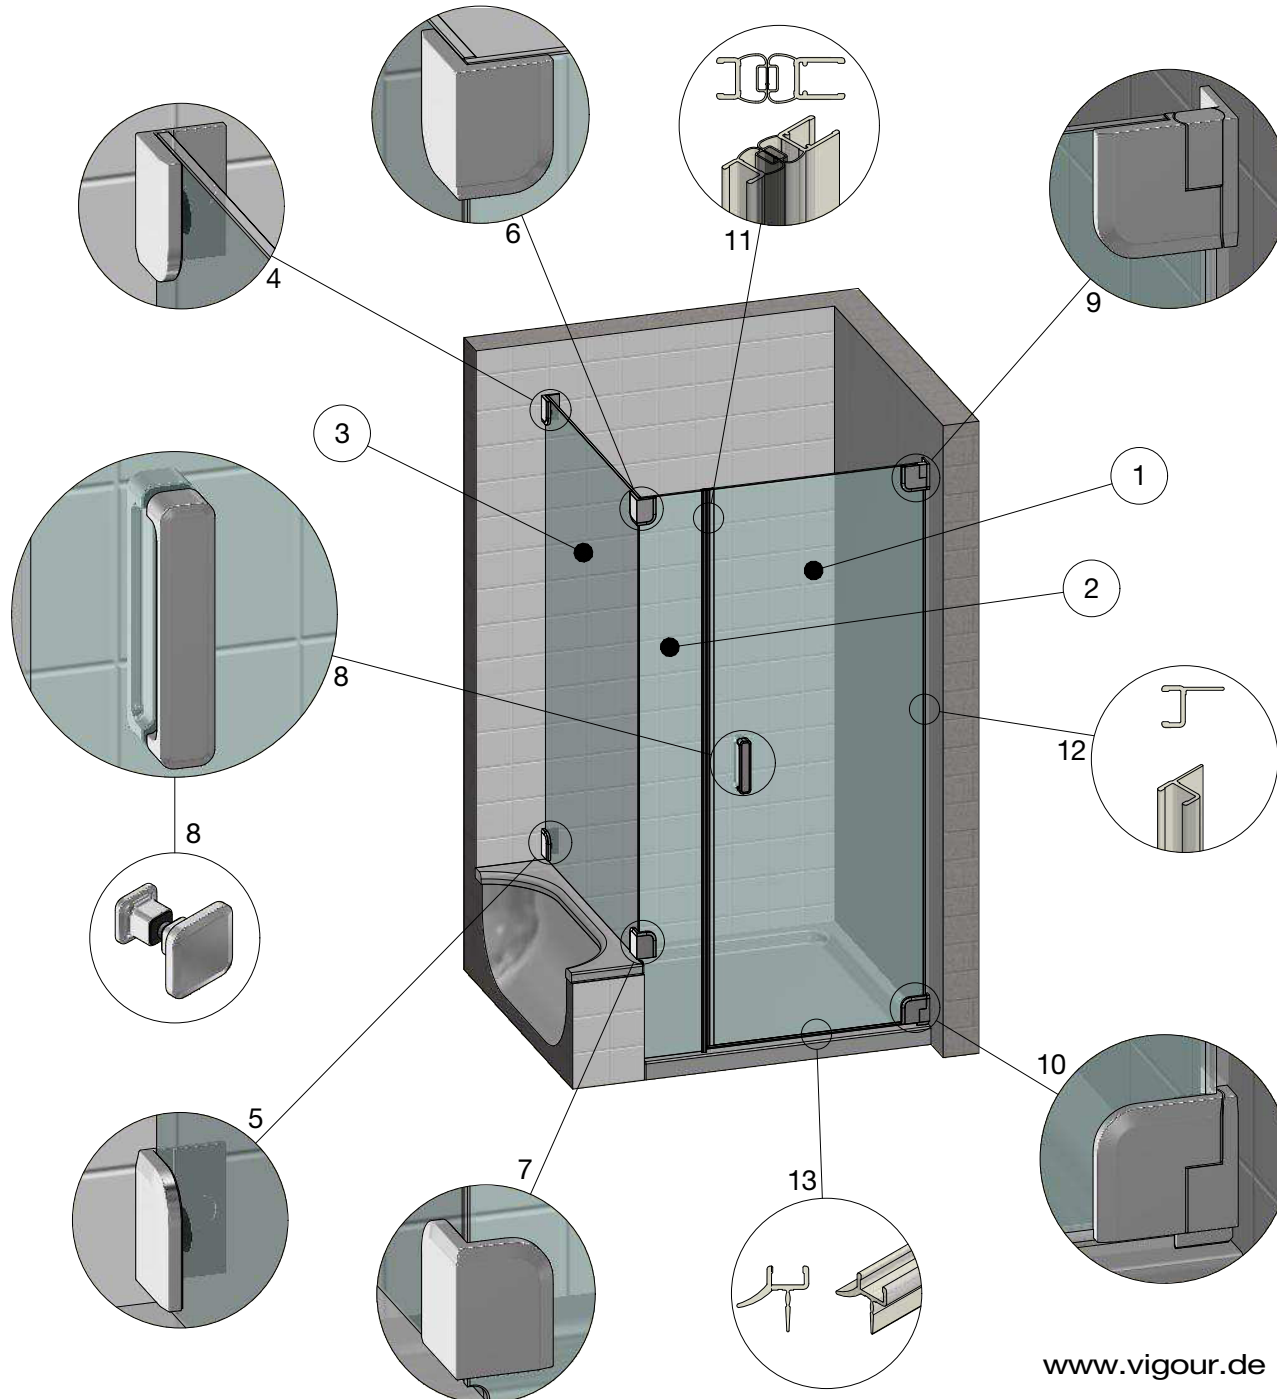

individual derby style KBN: V5P224/226

www.vigour.de

Nr.	Artikelnr.	Artikelbezeichnung	Stk. / Länge
1	10900100	Türglas rechts ESG 8mm	
2	10900300	Seitenglas schmal freistehend	
3	10900400	Seitenwand breit freistehend	
4	71210623	derby style Winkel G/W links oben	
5	71210623	derby style Winkel G/W links unten	
6	71210823	derby style Winkel G/G links oben	
7	71210823	derby style Winkel G/G links unten	
8	71230123	derby style Griff T lang	
8	71230023	derby style Griff S kurz	
9	71210323	derby style Band G/W rechts oben	
10	71210323	derby style Band G/W rechts unten	
11	24100000	Magnetdichtung 180°	
11	24100200	Magnetdichtung 180° kl. Einschub	
12	25200100	Dichtung h klein für 8mm	
13	25801100	Türabtropfprofil für 8mm	
14			
15