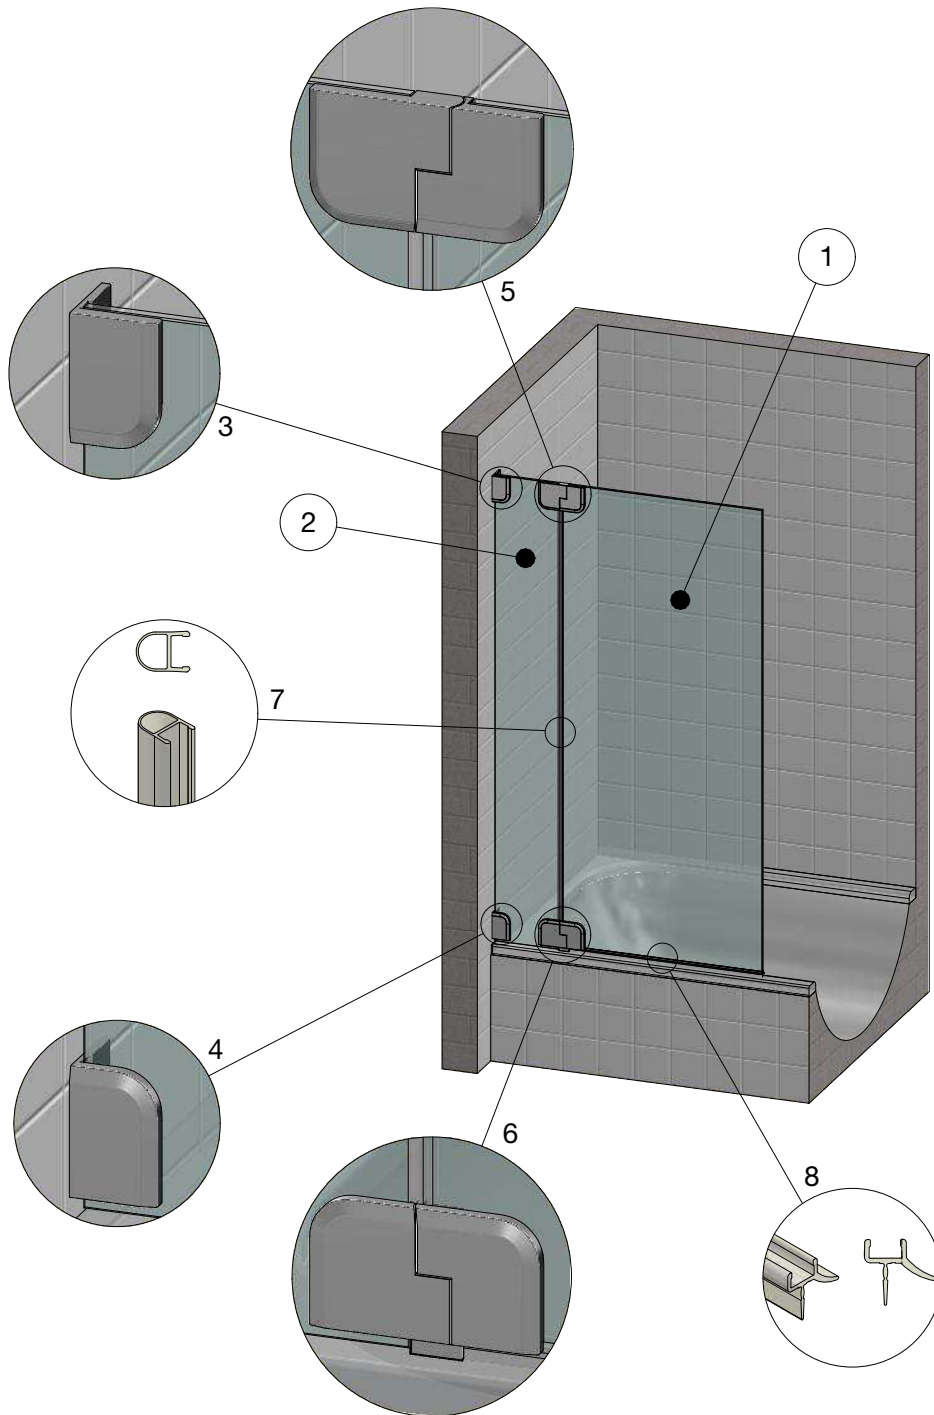

individual derby style KBN: V5B511/513

Nr.	Artikelnr.	Artikelbezeichnung	Stk. / Länge
1	10900100	Türglas links ESG 8mm	
2	10900200	Seitenglas links an Tür	
3	71210623	derby style Winkel G/W links oben	
4	71210623	derby style Winkel G/W links unten	
5	71210023	derby style Band G/G links oben	
6	71210023	derby style Band G/G links unten	
7	22601600	Streifdichtung für 8mm	
8	25801100	Türabtropfprofil für 8mm	
9			
10			
11			
12			
13			
14			
15			
16			
17