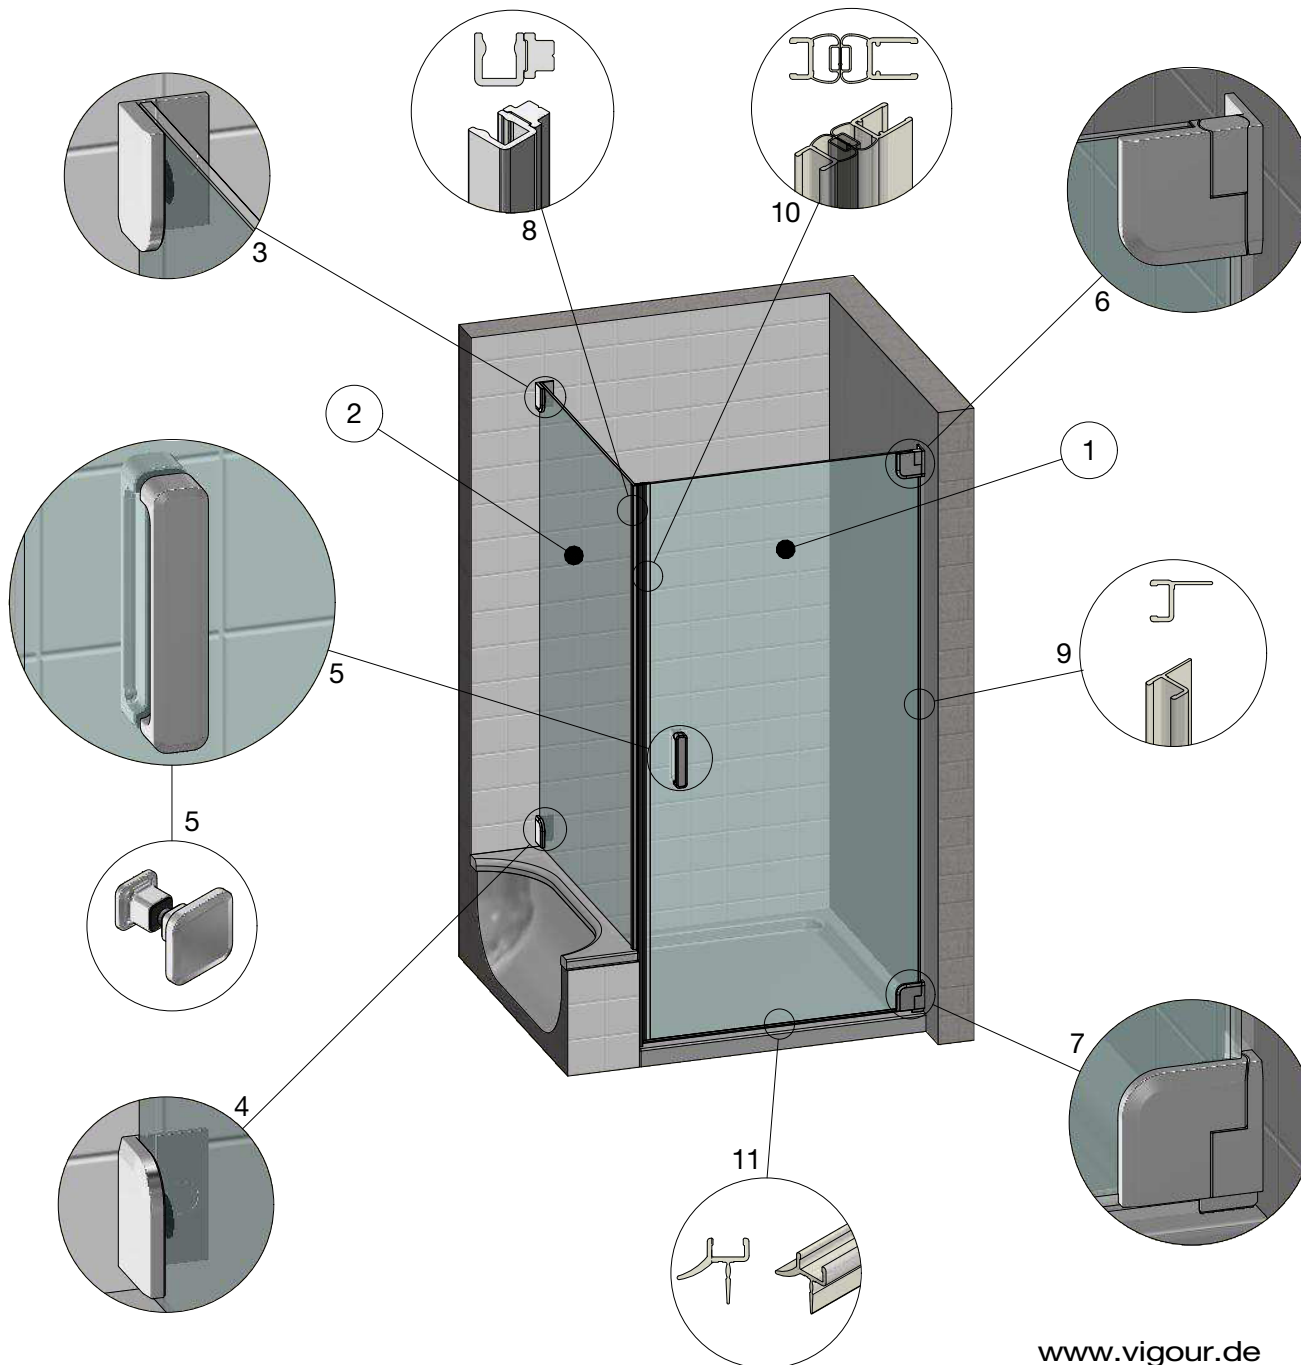

individual derby style KBN: V5P204/206

Nr.	Artikelnr.	Artikelbezeichnung	Stk. / Länge
1	10900100	Türglas rechts ESG 8mm	
2	10900400	Seitenwand verkürzt freistehend	
3	71210623	derby style Winkel G/W links oben	
4	71210623	derby style Winkel G/W links unten	
5	71230123	derby style Griff T lang	
5	71230023	derby style Griff S kurz	
6	71210323	derby style Band G/W rechts oben	
7	71210323	derby style Band G/W rechts unten	
8	05400023	BW-Aufsatzprofil	
8	03100023	Magnetträger	
9	25200100	Dichtung h klein für 8mm	
10	24100000	Magnetdichtung 180°	
10	24100200	Magnetdichtung 180° kl. Einschub	
11	25801100	Türabtropfprofil für 8mm	
12			
13			
14