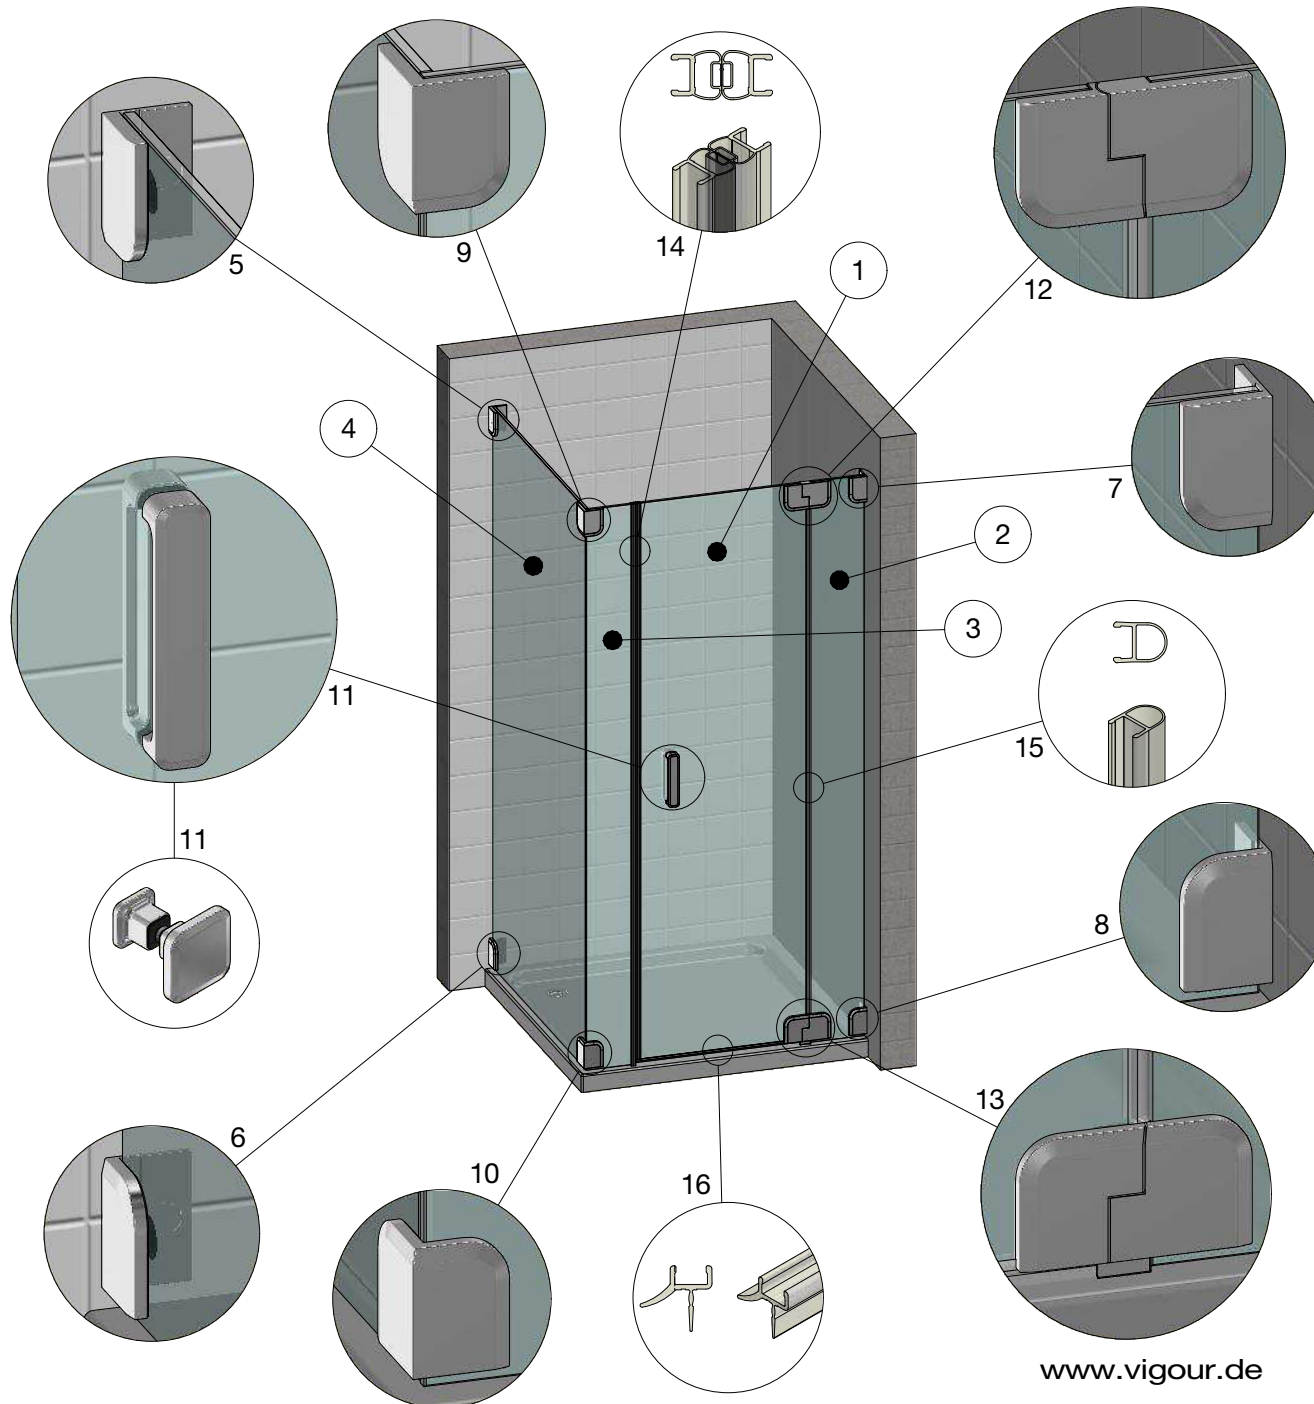

individual derby style KBN: V5P240/242

www.vigour.de

Nr.	Artikelnr.	Artikelbezeichnung	Stk. / Länge
1	10900100	Türglas rechts ESG 8mm	
2	10900200	Seitenglas rechts an Tür	
3	10900300	Seitenglas schmal freistehend	
4	10900400	Seitenwand breit freistehend	
5	71210623	derby style Winkel G/W links oben	
6	71210623	derby style Winkel G/W links unten	
7	71210623	derby style Winkel G/W rechts oben	
8	71210623	derby style Winkel G/W rechts unten	
9	71210823	derby style Winkel G/G links oben	
10	71210823	derby style Winkel G/G links unten	
11	71230123	derby style Griff T lang	
11	71230023	derby style Griff S kurz	
12	71210123	derby style Band G/G rechts oben	
13	71210123	derby style Band G/G rechts unten	
14	24100200	Magnetdichtung 180° kl. E. (Paar)	
15	22601600	Streifdichtung für 8mm	
16	25801100	Türabtropfprofil für 8mm