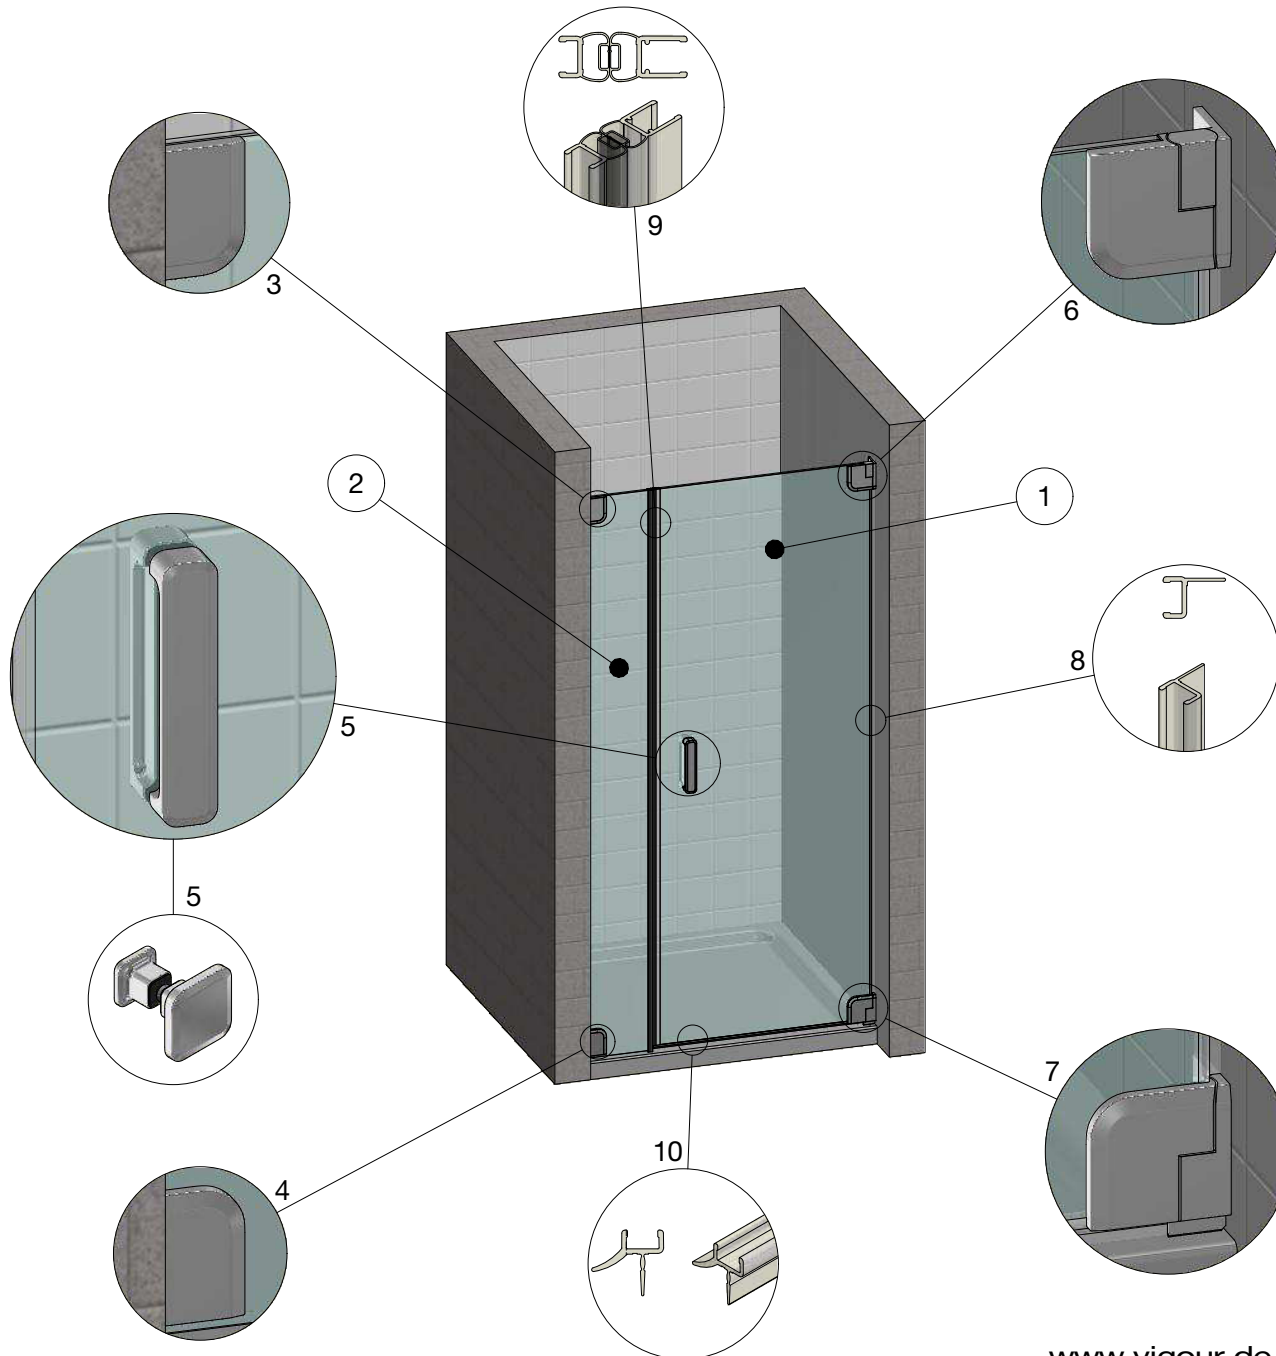

individual derby style KBN: V5P120/122

www.vigour.de

Nr.	Artikelnr.	Artikelbezeichnung	Stk. / Länge
1	10900100	Türglas rechts ESG 8mm	
2	10900300	Seitenglas schmal freistehend	
3	71210623	derby style Winkel G/W links oben	
4	71210623	derby style Winkel G/W links unten	
5	71230123	derby style Griff T lang	
5	71230023	derby style Griff S kurz	
6	71210323	derby style Band G/W rechts oben	
7	71210323	derby style Band G/W rechts unten	
8	25200100	Dichtung h klein für 8mm	
9	24100000	Magnetdichtung 180°	
9	24100200	Magnetdichtung 180° kl. Einschub	
10	25801100	Türabtropfprofil für 8mm	
11			
12			
13			
14			
15