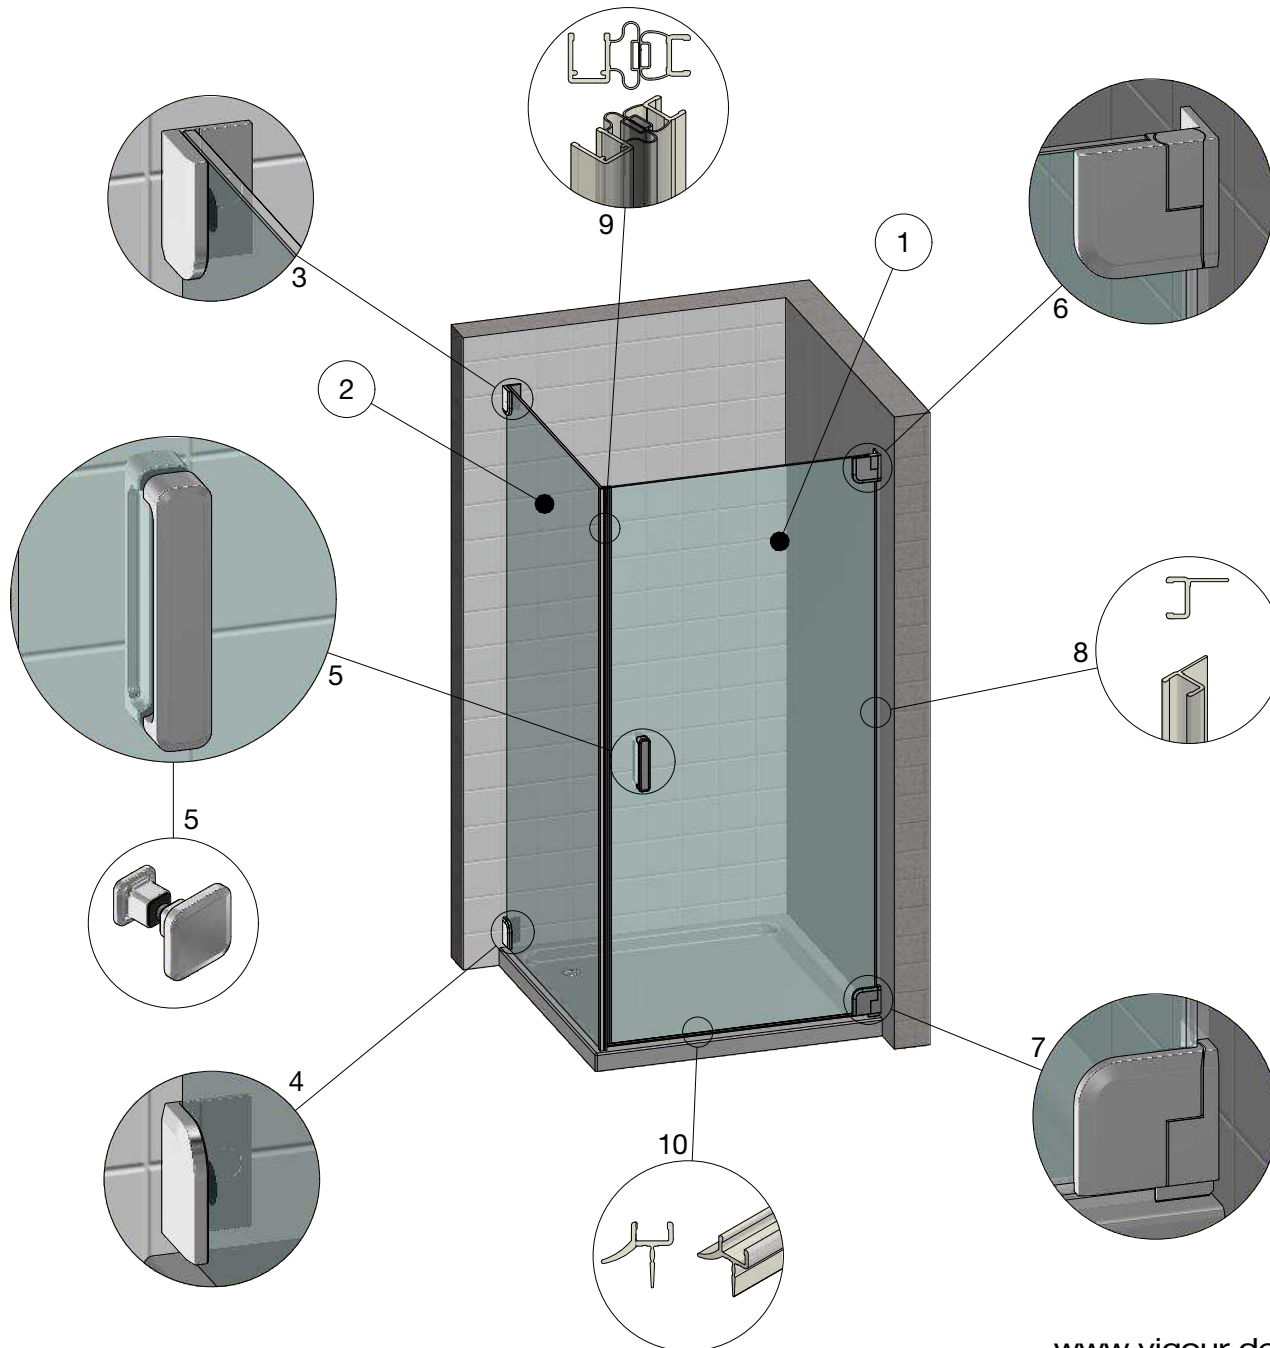

individual derby style KBN: V5P200/202

Nr.	Artikelnr.	Artikelbezeichnung	Stk. / Länge
1	10900100	Türglas rechts ESG 8mm	
2	10900400	Seitenwand breit freistehend	
3	71210623	derby style Winkel G/W links oben	
4	71210623	derby style Winkel G/W links unten	
5	71230123	derby style Griff T lang	
5	71230023	derby style Griff S kurz	
6	71210323	derby style Band G/W rechts oben	
7	71210323	derby style Band G/W rechts unten	
8	25200100	Dichtung h klein für 8mm	
9	24100200	Magnetsdichtung 180° kl. Einschub	
9	24100100	Magnetsdichtung 90° Pendel	
10	25801100	Türabtropfprofil für 8mm	
11			
12			
13			
14			
15