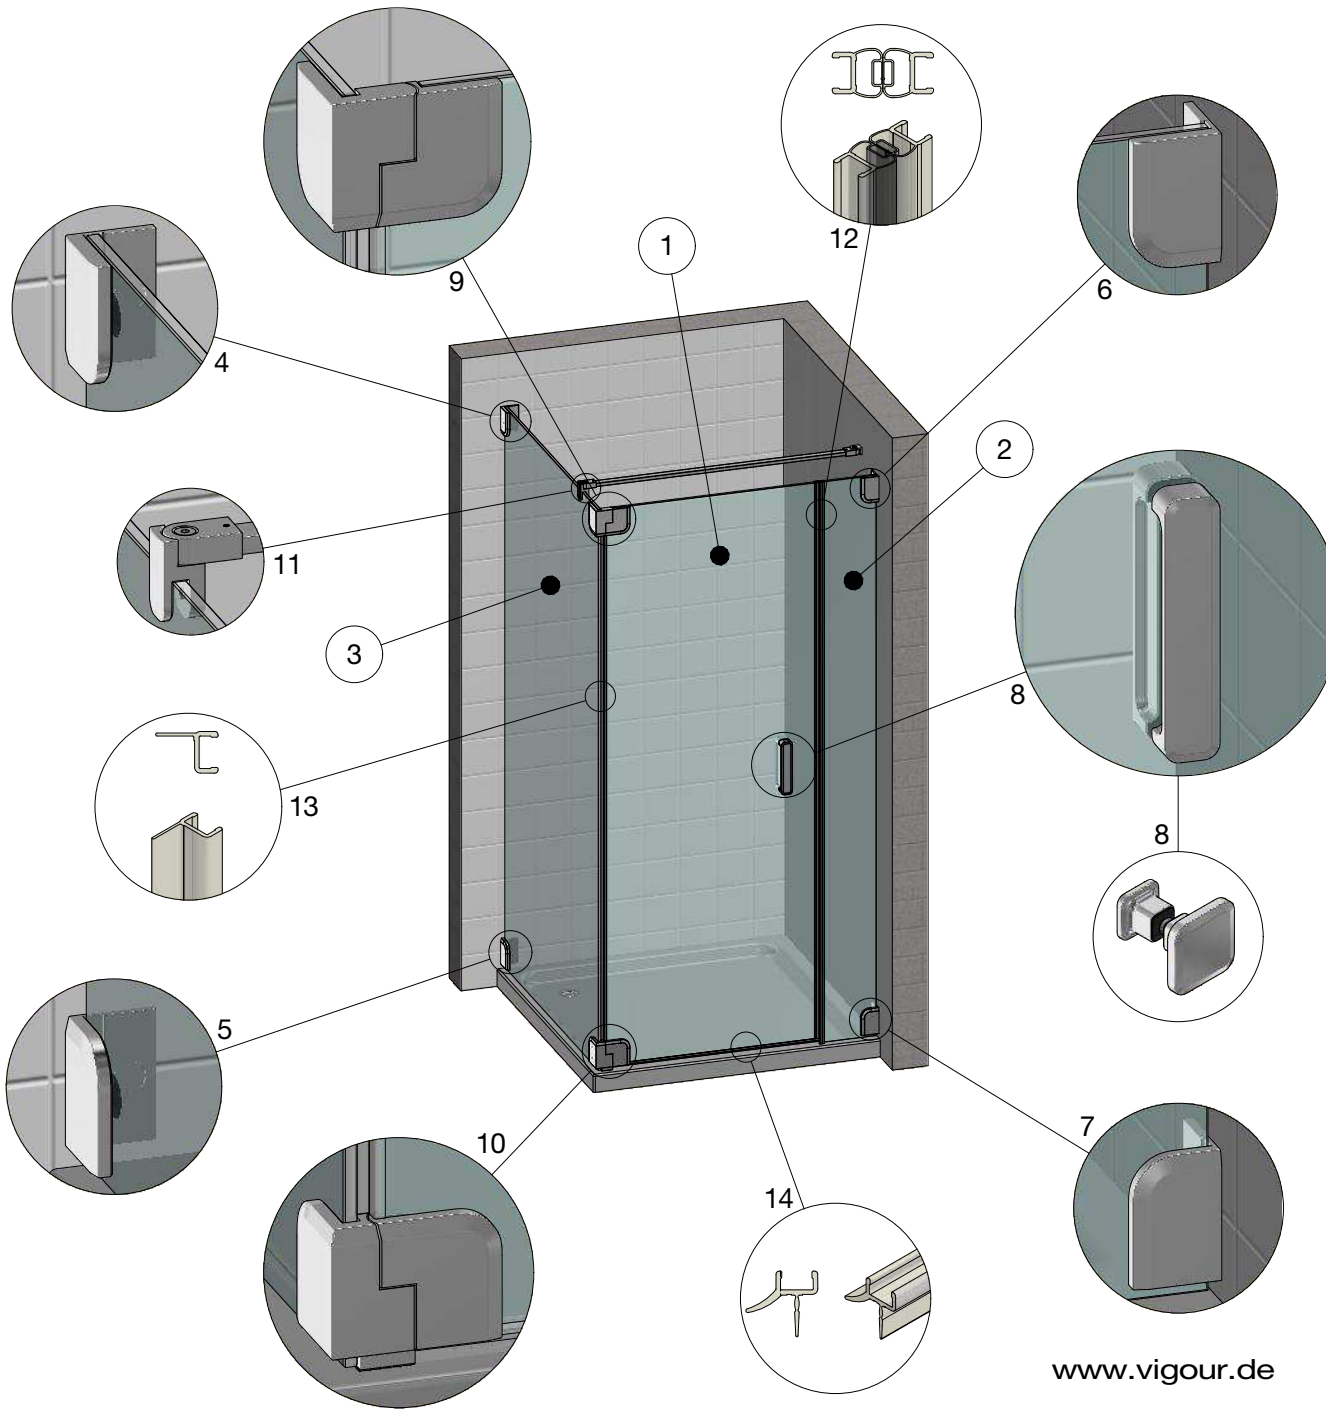

individual derby style KBN: V5P231/233

www.vigour.de

Nr.	Artikelnr.	Artikelbezeichnung	Stk. / Länge
1	10900100	Türglas links ESG 8mm	
2	10900300	Seitenglas schmal freistehend	
3	10900400	Seitenwand breit freistehend	
4	71210623	derby style Winkel G/W links oben	
5	71210623	derby style Winkel G/W links unten	
6	71210623	derby style Winkel G/W rechts oben	
7	71210623	derby style Winkel G/W rechts unten	
8	71230123	derby style Griff T lang	
8	71230023	derby style Griff S kurz	
9	71210423	derby style Band G/G links oben	
10	71210423	derby style Band G/G links unten	
11	46118323	derby style A-Stange G/W eckig	
12	24100200	Magnetdichtung 180° kl. E. (Paar)	
13	25200100	Dichtung h klein für 8mm	
14	25801100	Türabtropfprofil für 8mm	
15			
16