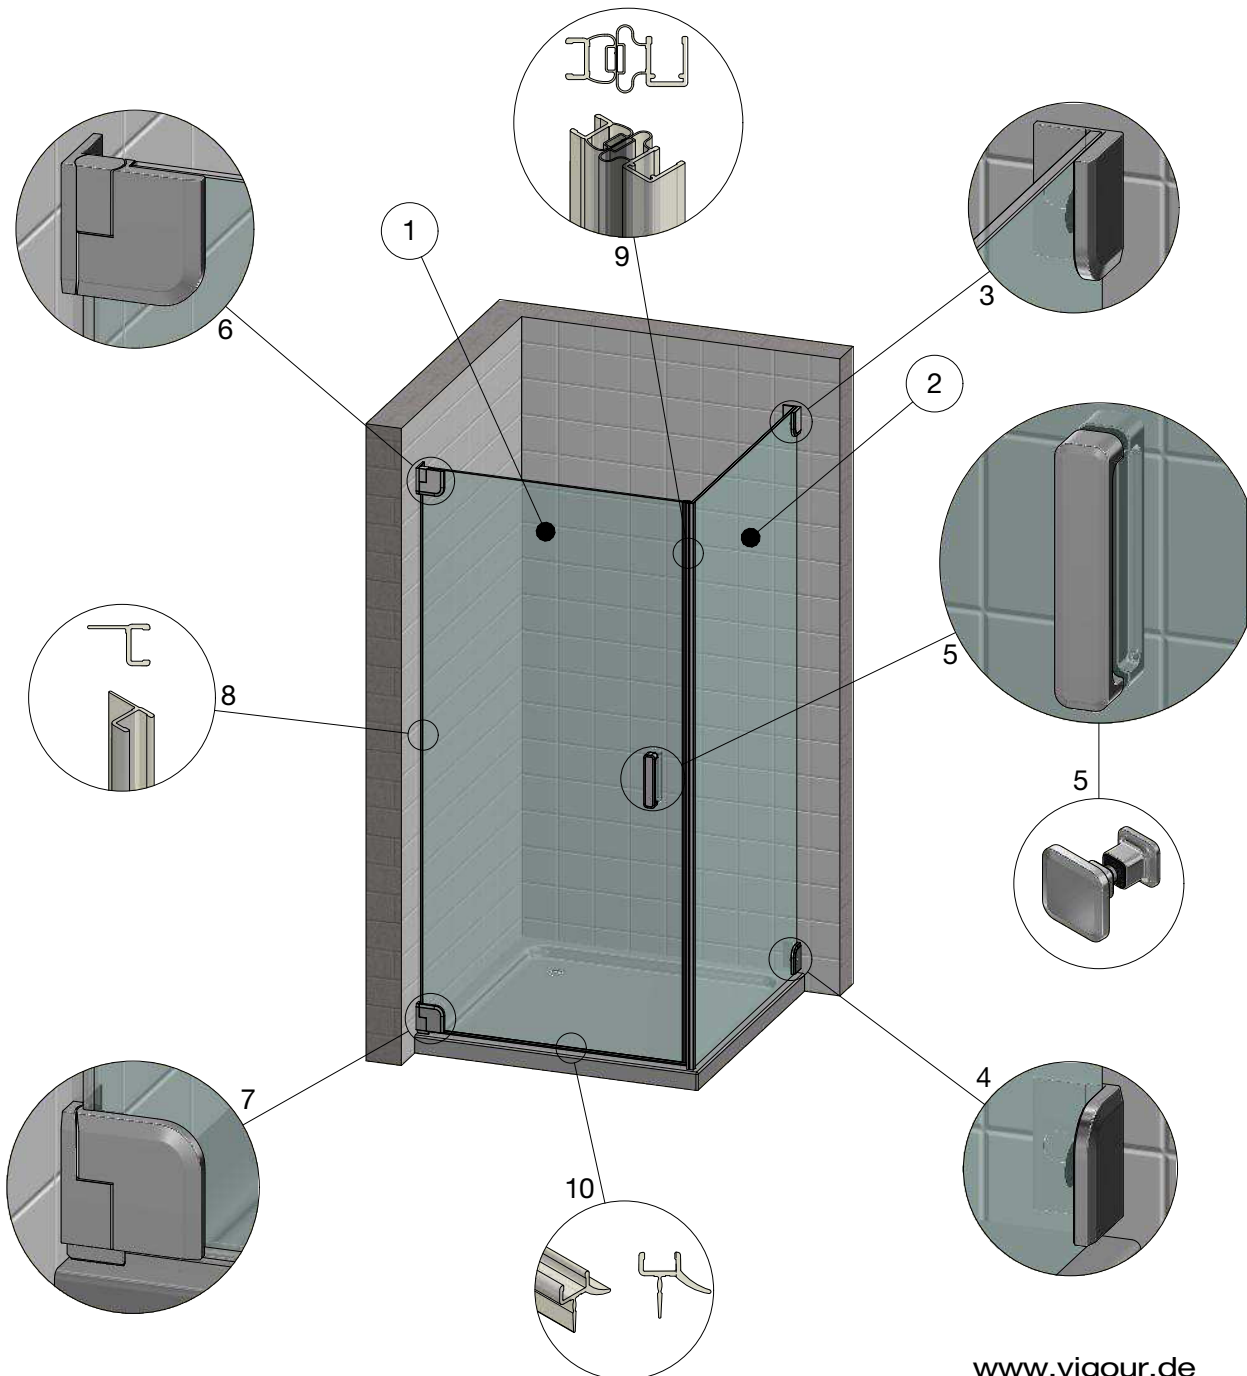

individual derby style KBN: V5P201/203

www.vigour.de

Nr.	Artikelnr.	Artikelbezeichnung	Stk. / Länge
1	10900100	Türglas links ESG 8mm	
2	10900400	Seitenwand breit freistehend	
3	71210623	derby style Winkel G/W rechts oben	
4	71210623	derby style Winkel G/W rechts unten	
5	71230123	derby style Griff T lang	
5	71230023	derby style Griff S kurz	
6	71210223	derby style Band G/W links oben	
7	71210223	derby style Band G/W links unten	
8	25200100	Dichtung h klein für 8mm	
9	24100200	Magnetsdichtung 180° kl. Einschub	
9	24100100	Magnetsdichtung 90° Pendel	
10	25801100	Türabtropfprofil für 8mm	
11			
12			
13			
14			
15