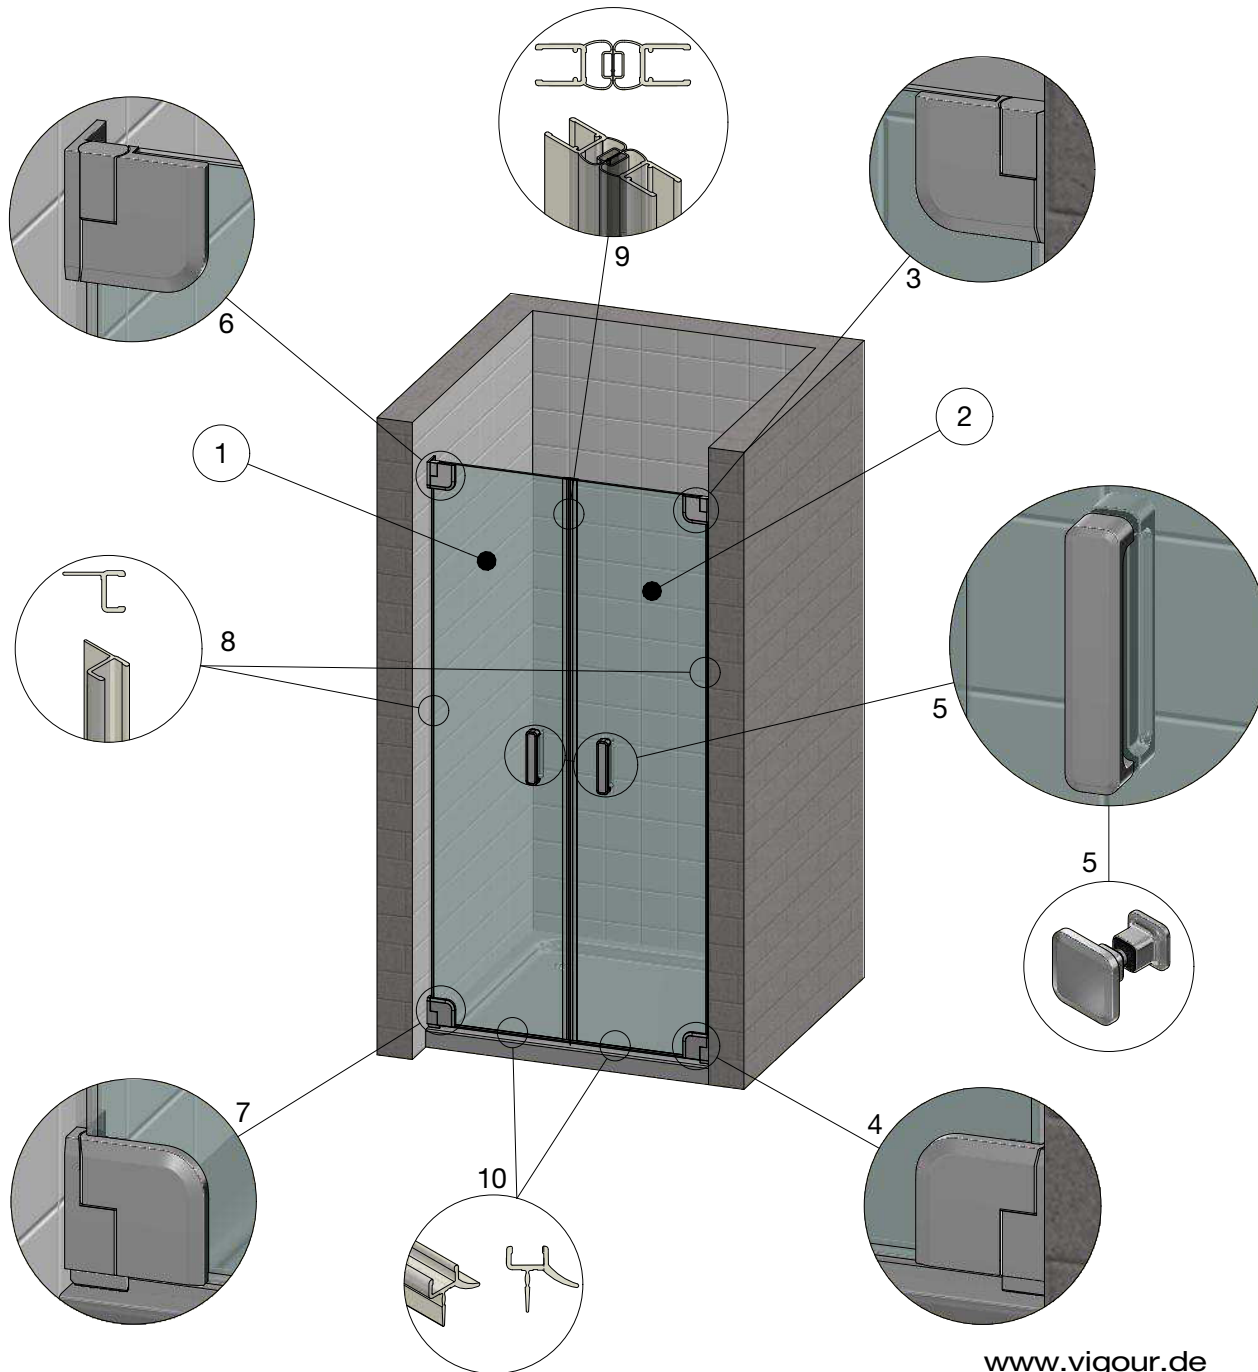

individual derby style KBN: V5P130/132

Nr.	Artikelnr.	Artikelbezeichnung	Stk. / Länge
1	10900100	Türglas links ESG 8mm	
2	10900100	Türglas rechts ESG 8mm	
3	71210323	derby style Band G/W rechts oben	
4	71210323	derby style Band G/W rechts unten	
5	71230123	derby style Griff T lang	
5	71230023	derby style Griff S kurz	
6	71210223	derby style Band G/W links oben	
7	71210223	derby style Band G/W links unten	
8	25200100	Dichtung h klein für 8mm	
9	24100000	Magnetdichtung 180° (Paar)	
10	25801100	Türabtropfprofil für 8mm	
11			
12			
13			
14			
15			
16