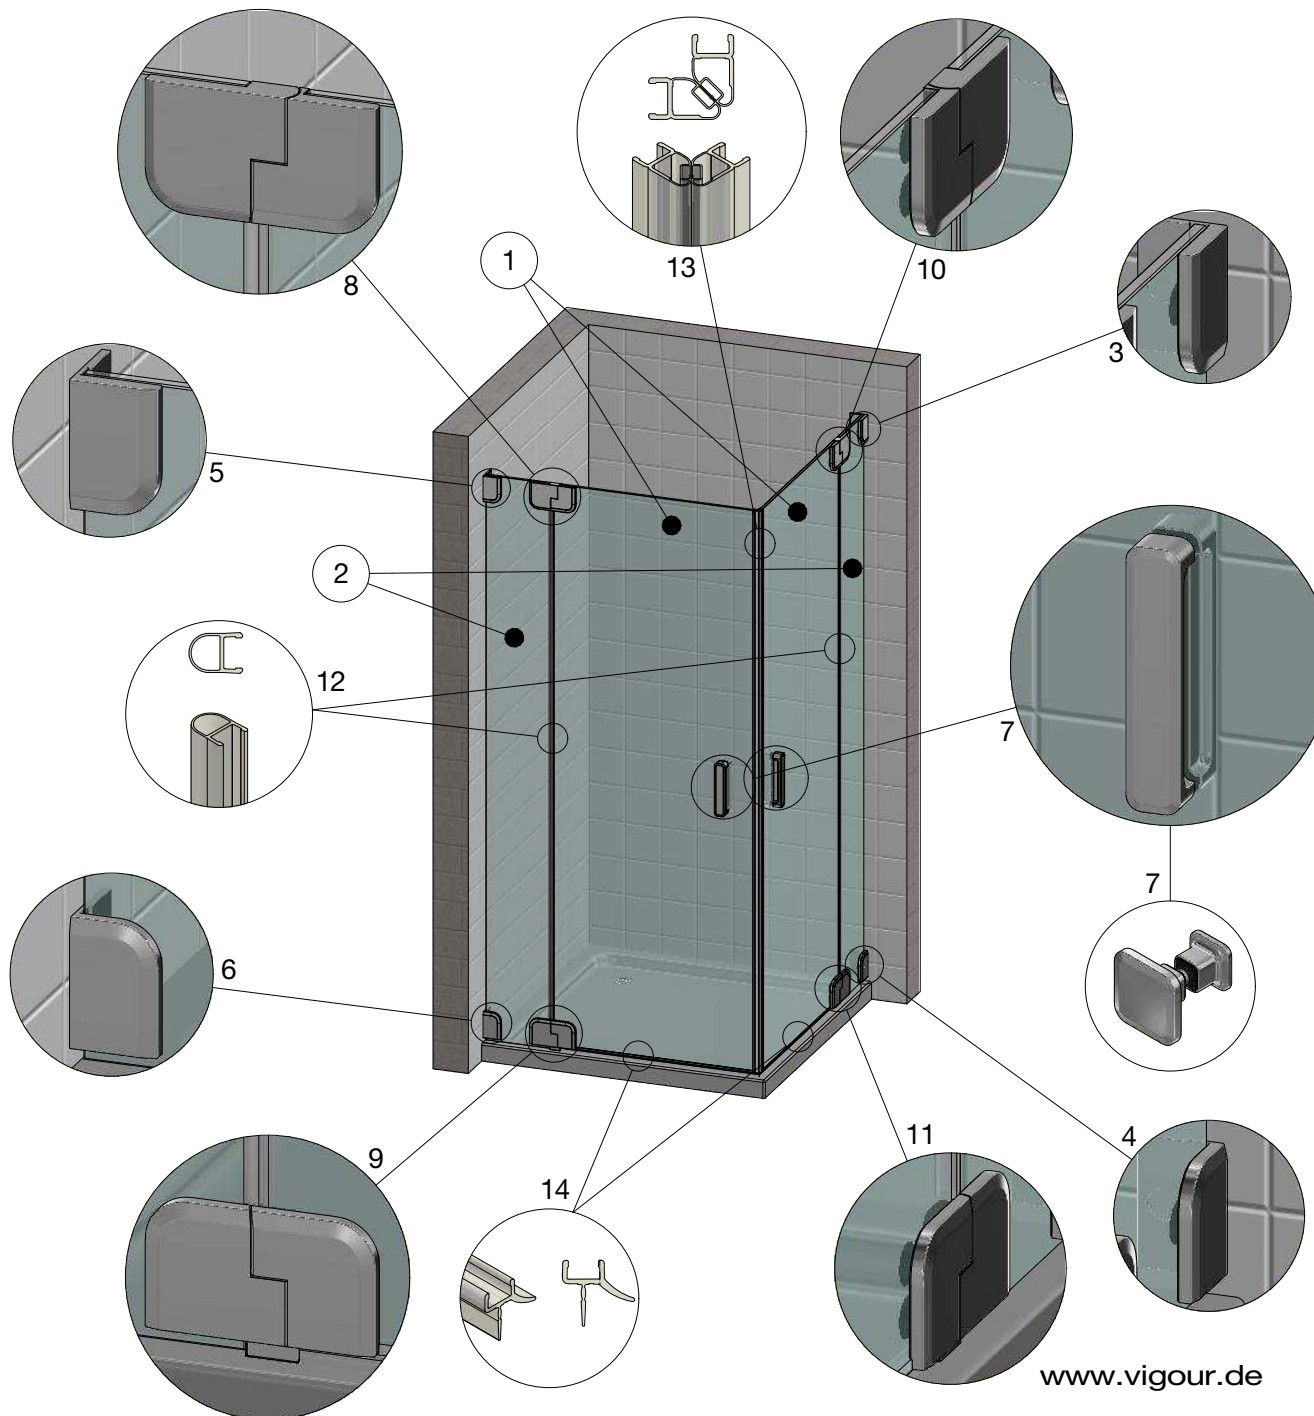

individual derby style KBN: V5P270/272

www.vigour.de

Nr.	Artikelnr.	Artikelbezeichnung	Stk. / Länge
1	10900100	Türglas links & rechts ESG 8mm	
2	10900200	Seitenglas links & rechts an Tür	
3	71210623	derby style Winkel G/W rechts oben	
4	71210623	derby style Winkel G/W rechts unten	
5	71210623	derby style Winkel G/W links oben	
6	71210623	derby style Winkel G/W links unten	
7	71230123	derby style Griff T lang	
7	71230023	derby style Griff S kurz	
8	71210023	derby style Band G/G links oben	
9	71210023	derby style Band G/G links unten	
10	71210123	derby style Band G/G rechts oben	
11	71210123	derby style Band G/G rechts unten	
12	22601600	Streifdichtung für 8mm	
13	23100200	Magnetdichtung 90° kl. E. (Paar)	
14	25801100	Türabtropfprofil für 8mm	
15			
16