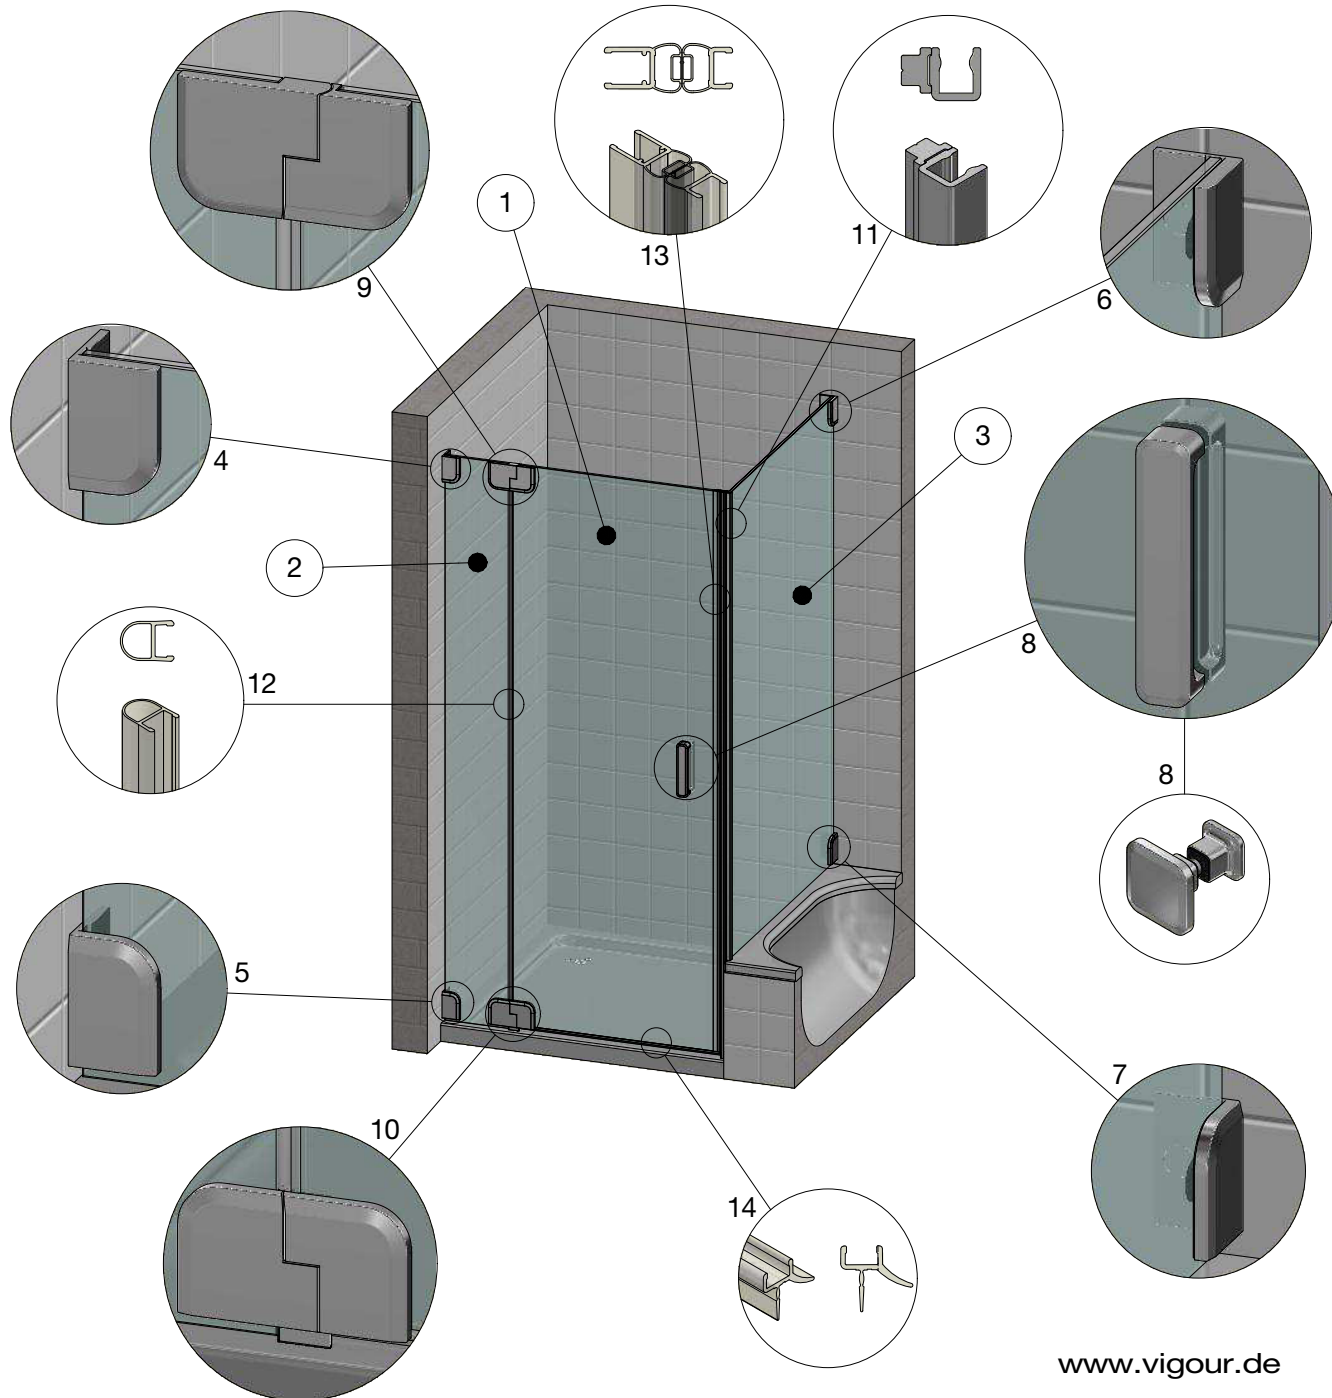

individual derby style KBN: V5P215/217

www.vigour.de

Nr.	Artikelnr.	Artikelbezeichnung	Stk. / Länge
1	10900100	Türglas links ESG 8mm	
2	10900200	Seitenglas links an Tür	
3	10900400	Seitenwand verkürzt freistehend	
4	71210623	derby style Winkel G/W links oben	
5	71210623	derby style Winkel G/W links unten	
6	71210623	derby style Winkel G/W rechts oben	
7	71210623	derby style Winkel G/W rechts unten	
8	71230123	derby style Griff T lang	
8	71230023	derby style Griff S kurz	
9	71210023	derby style Band G/G links oben	
10	71210023	derby style Band G/G links unten	
11	05400023	BW-Aufsatzprofil	
11	03100023	Magnetträger	
12	22601600	Streifdichtung für 8mm	
13	24100000	Magnetdichtung 180°	
13	24100200	Magnetdichtung 180° kl. Einschub	
14	25801100	Türabtropfprofil für 8mm