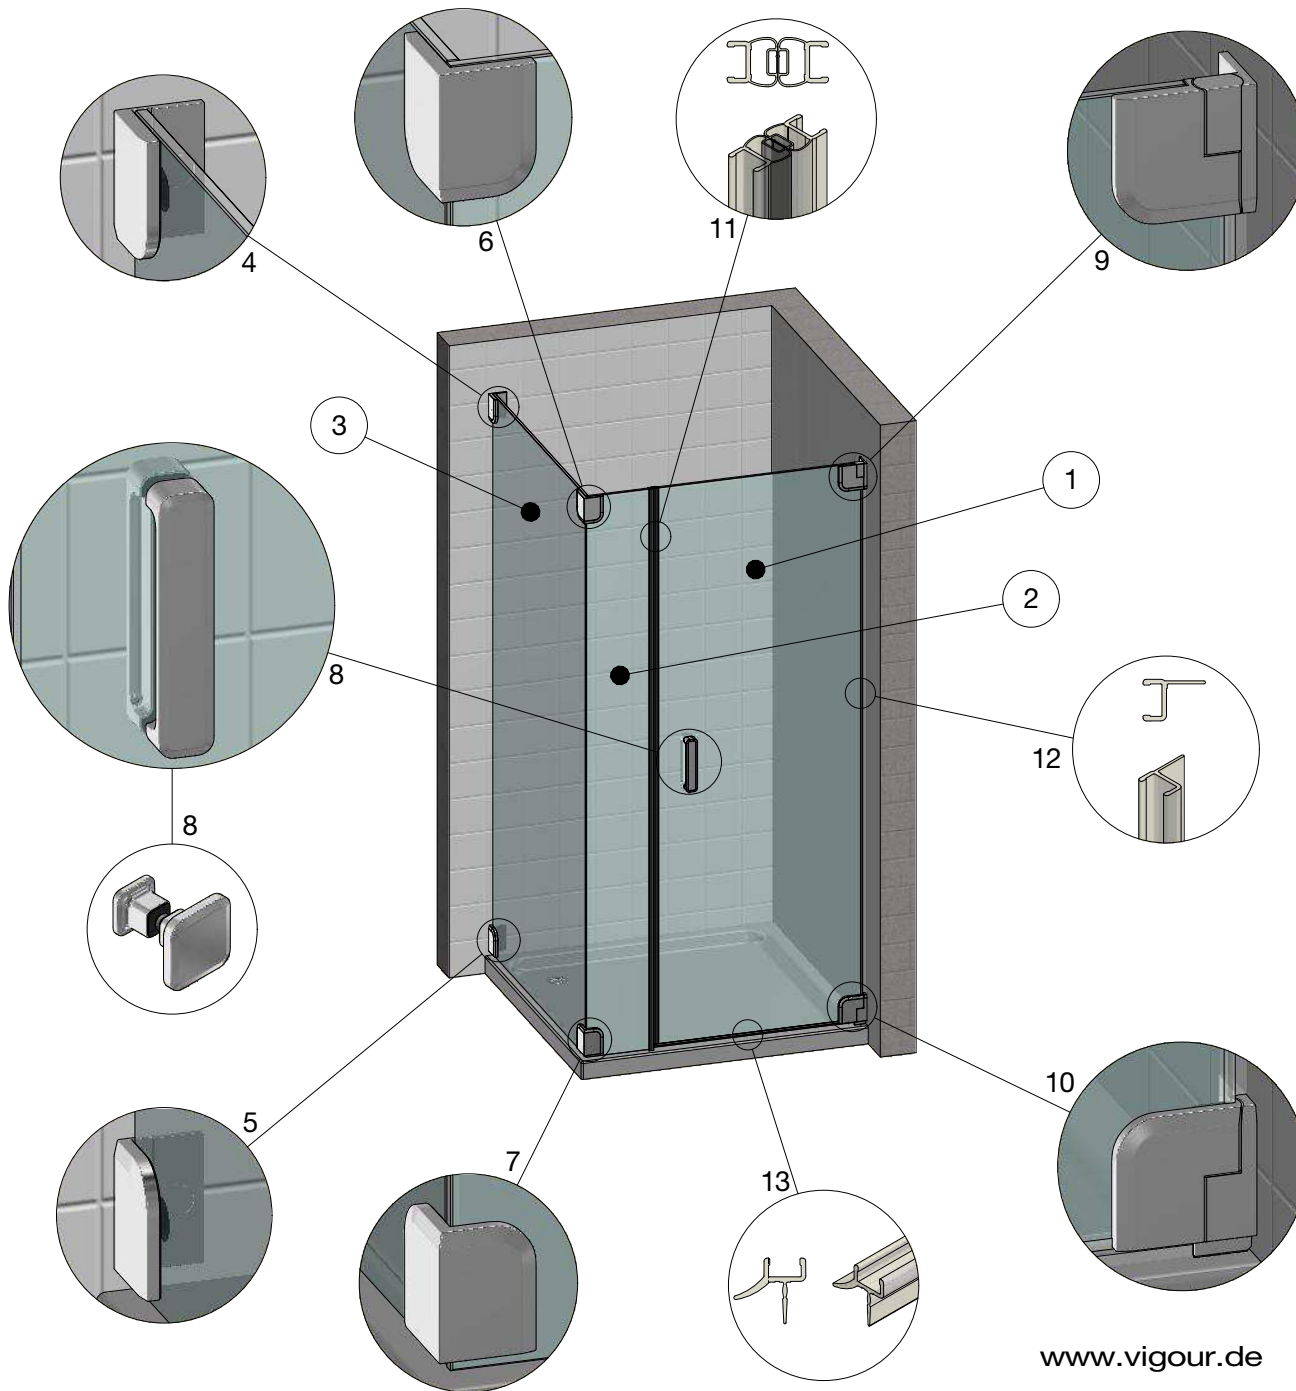

individual derby style KBN: V5P220/222

www.vigour.de

Nr.	Artikelnr.	Artikelbezeichnung	Stk. / Länge
1	10900100	Türglas rechts ESG 8mm	
2	10900300	Seitenglas schmal freistehend	
3	10900400	Seitenwand breit freistehend	
4	71210623	derby style Winkel G/W links oben	
5	71210623	derby style Winkel G/W links unten	
6	71210823	derby style Winkel G/G links oben	
7	71210823	derby style Winkel G/G links unten	
8	71230123	derby style Griff T lang	
8	71230023	derby style Griff S kurz	
9	71210323	derby style Band G/W rechts oben	
10	71210323	derby style Band G/W rechts unten	
11	24100200	Magnetdichtung 180° kl. E. (Paar)	
12	25200100	Dichtung h klein für 8mm	
13	25801100	Türabtropfprofil für 8mm	
14			
15			
16