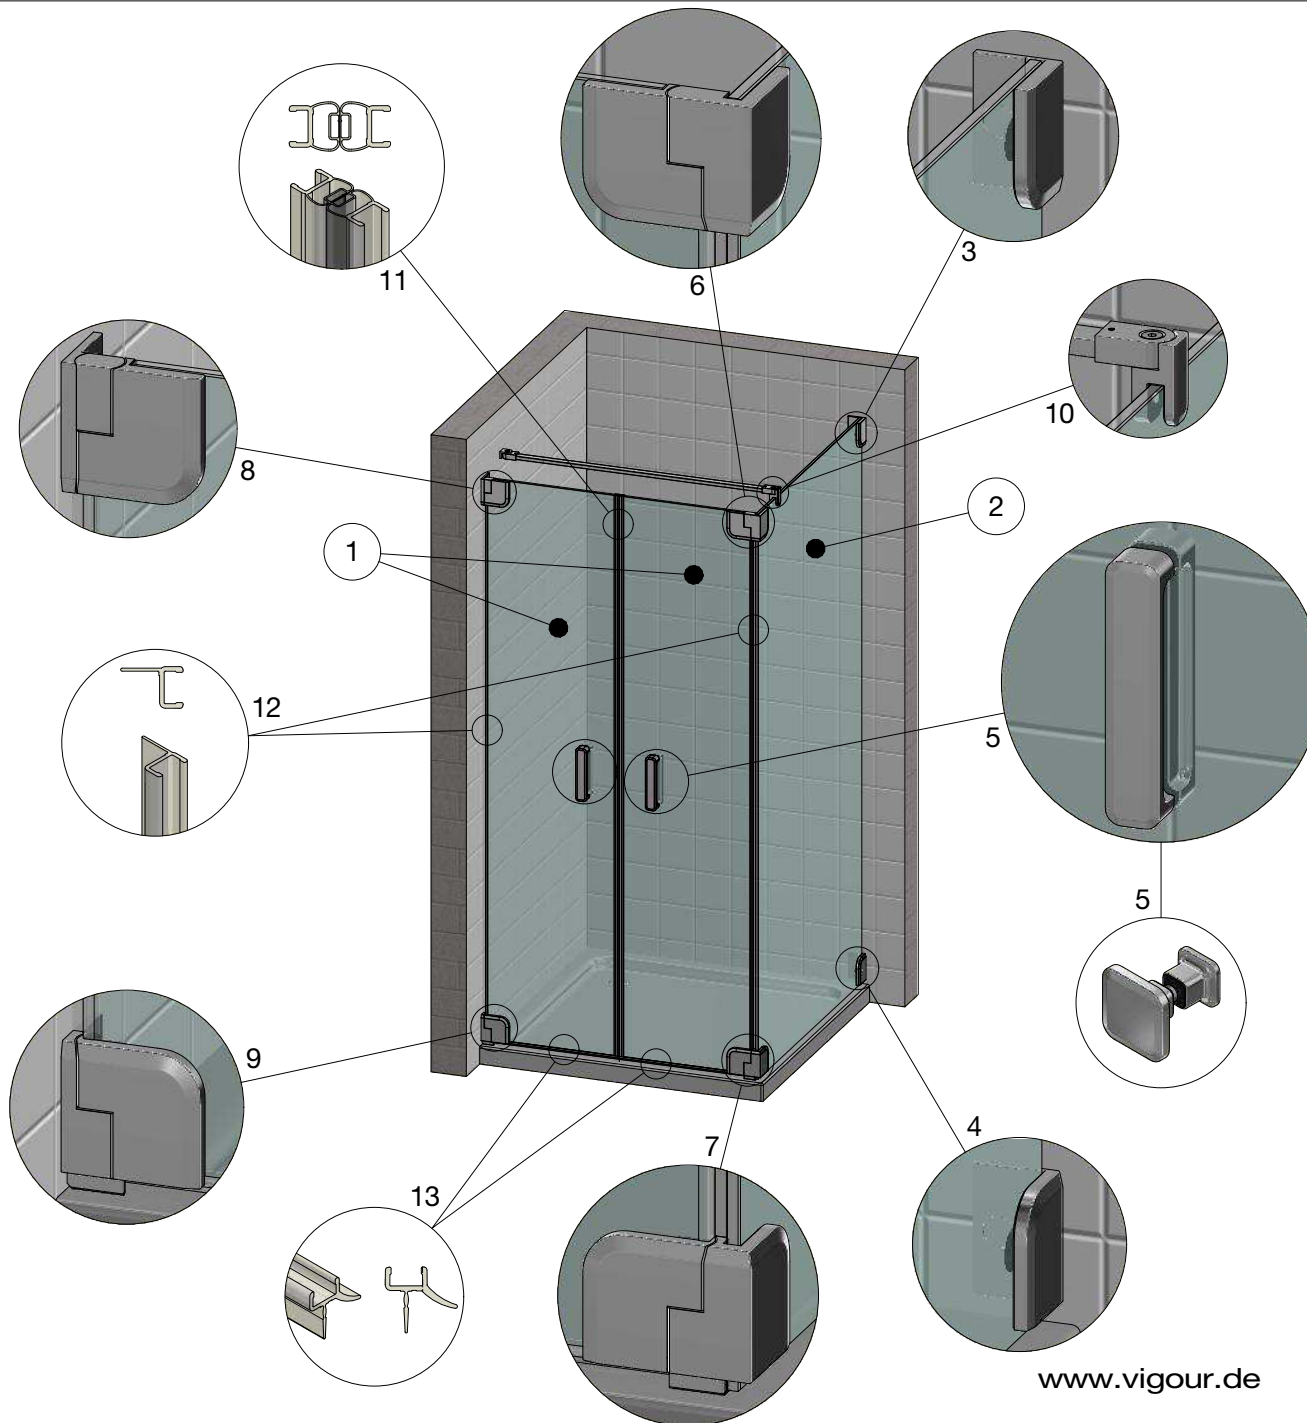

individual derby style KBN: V5P246/248

www.vigour.de

Nr.	Artikelnr.	Artikelbezeichnung	Stk. / Länge
1	10900100	Türglas links & rechts ESG 8mm	
2	10900400	Seitenwand breit freistehend	
3	71210623	derby style Winkel G/W rechts oben	
4	71210623	derby style Winkel G/W rechts unten	
5	71230123	derby style Griff T lang	
5	71230023	derby style Griff S kurz	
6	71210523	derby style Band G/G rechts oben	
7	71210523	derby style Band G/G rechts unten	
8	71210223	derby style Band G/W links oben	
9	71210223	derby style Band G/W links unten	
10	46118323	derby style A-Stange G/W eckig	
11	24100200	Magnetdichtung 180° kl. E. (Paar)	
12	25200100	Dichtung h klein für 8mm	
13	25801100	Türabtropfprofil für 8mm	
14			
15			
16