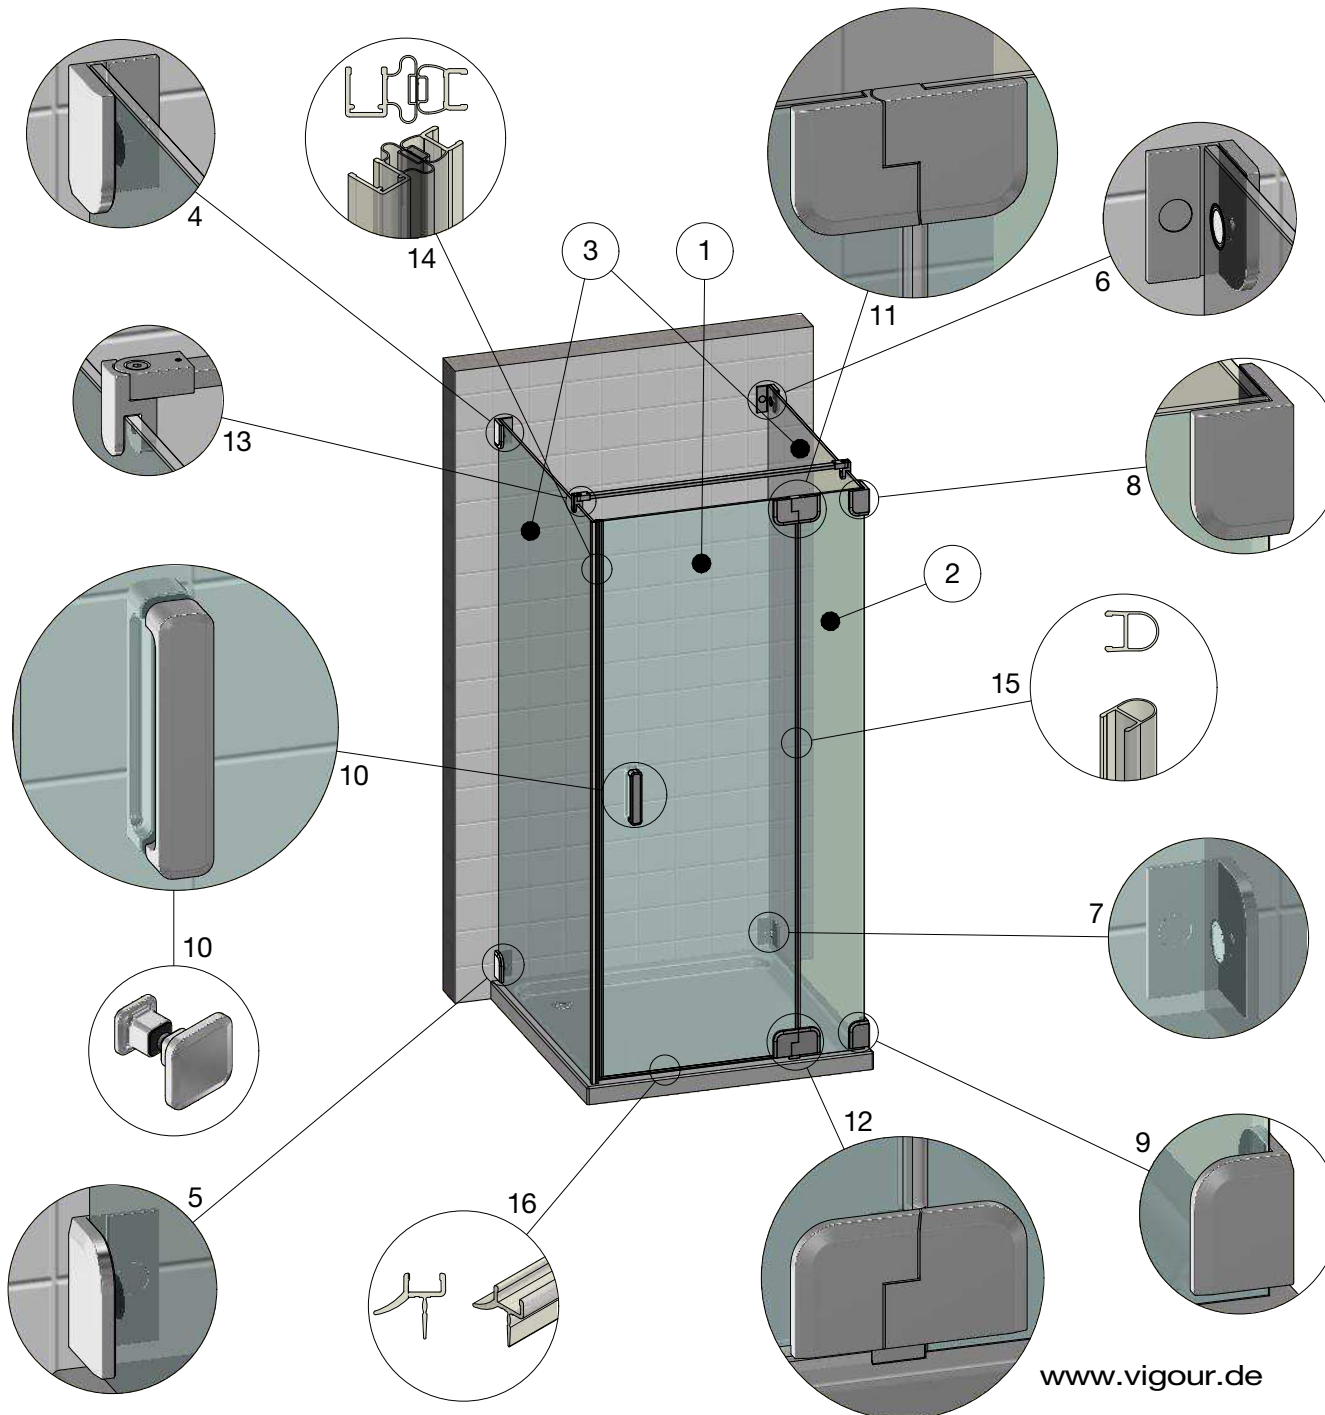

individual derby style KBN: V5P300/302

www.vigour.de

Nr.	Artikelnr.	Artikelbezeichnung	Stk. / Länge
1	10900100	Türglas rechts ESG 8mm	
2	10900200	Seitenglas rechts an Tür	
3	10900400	Seitenwand breit freistehend	
4	71210623	derby style Winkel G/W links oben	
5	71210623	derby style Winkel G/W links unten	
6	71210623	derby style Winkel G/W rechts oben	
7	71210623	derby style Winkel G/W rechts unten	
8	71210823	derby style Winkel G/G rechts oben	
9	71210823	derby style Winkel G/G rechts unten	
10	71230123	derby style Griff T lang	
10	71230023	derby style Griff S kurz	
11	71210123	derby style Band G/G rechts oben	
12	71210123	derby style Band G/G rechts unten	
13	46128323	derby style A-Stange G/G eckig	
14	24100200	Magnetdichtung 180° kl. Einschub	
14	24100100	Magnetdichtung 90° Pendel	
15	22601600	Streifdichtung für 8mm	
16	25801100	Türabtropfprofil für 8mm