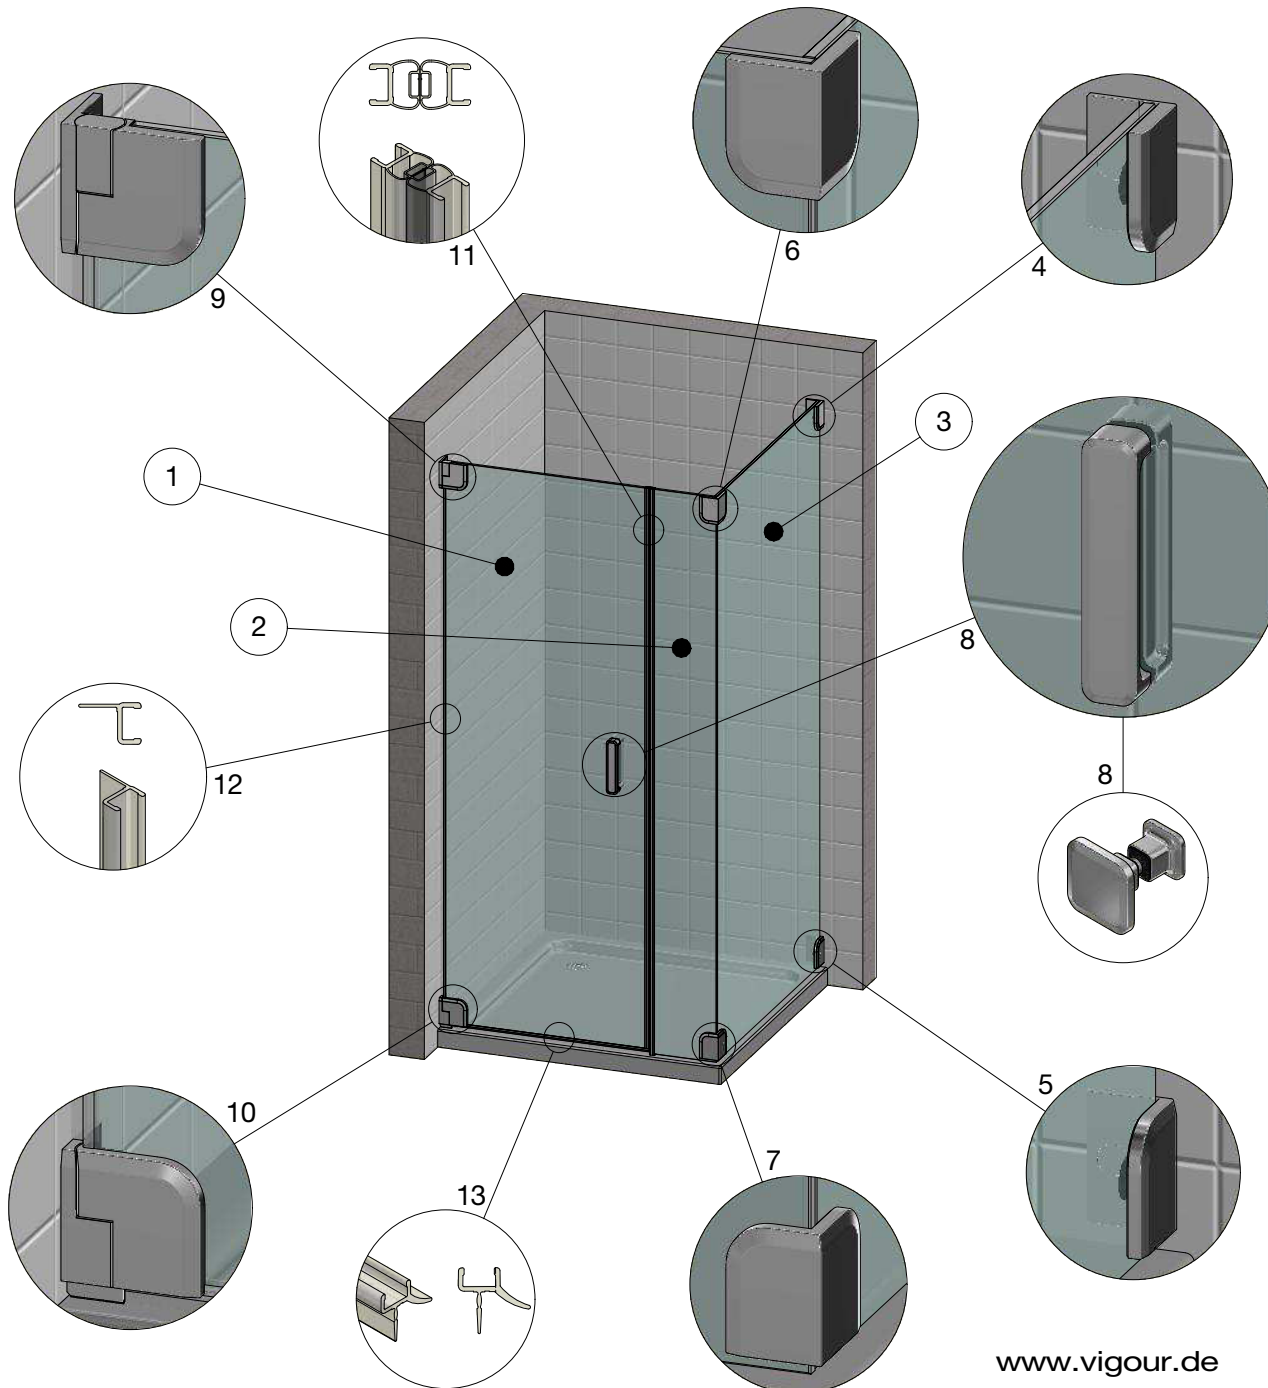

individual derby style KBN: V5P221/223

Nr.	Artikelnr.	Artikelbezeichnung	Stk. / Länge
1	10900100	Türglas links ESG 8mm	
2	10900300	Seitenglas schmal freistehend	
3	10900400	Seitenwand breit freistehend	
4	71210623	derby style Winkel G/W rechts oben	
5	71210623	derby style Winkel G/W rechts unten	
6	71210823	derby style Winkel G/G rechts oben	
7	71210823	derby style Winkel G/G rechts unten	
8	71230123	derby style Griff T lang	
8	71230023	derby style Griff S kurz	
9	71210223	derby style Band G/W links oben	
10	71210223	derby style Band G/W links unten	
11	24100200	Magnetdichtung 180° kl. E. (Paar)	
12	25200100	Dichtung h klein für 8mm	
13	25801100	Türabtropfprofil für 8mm	
14			
15			
17