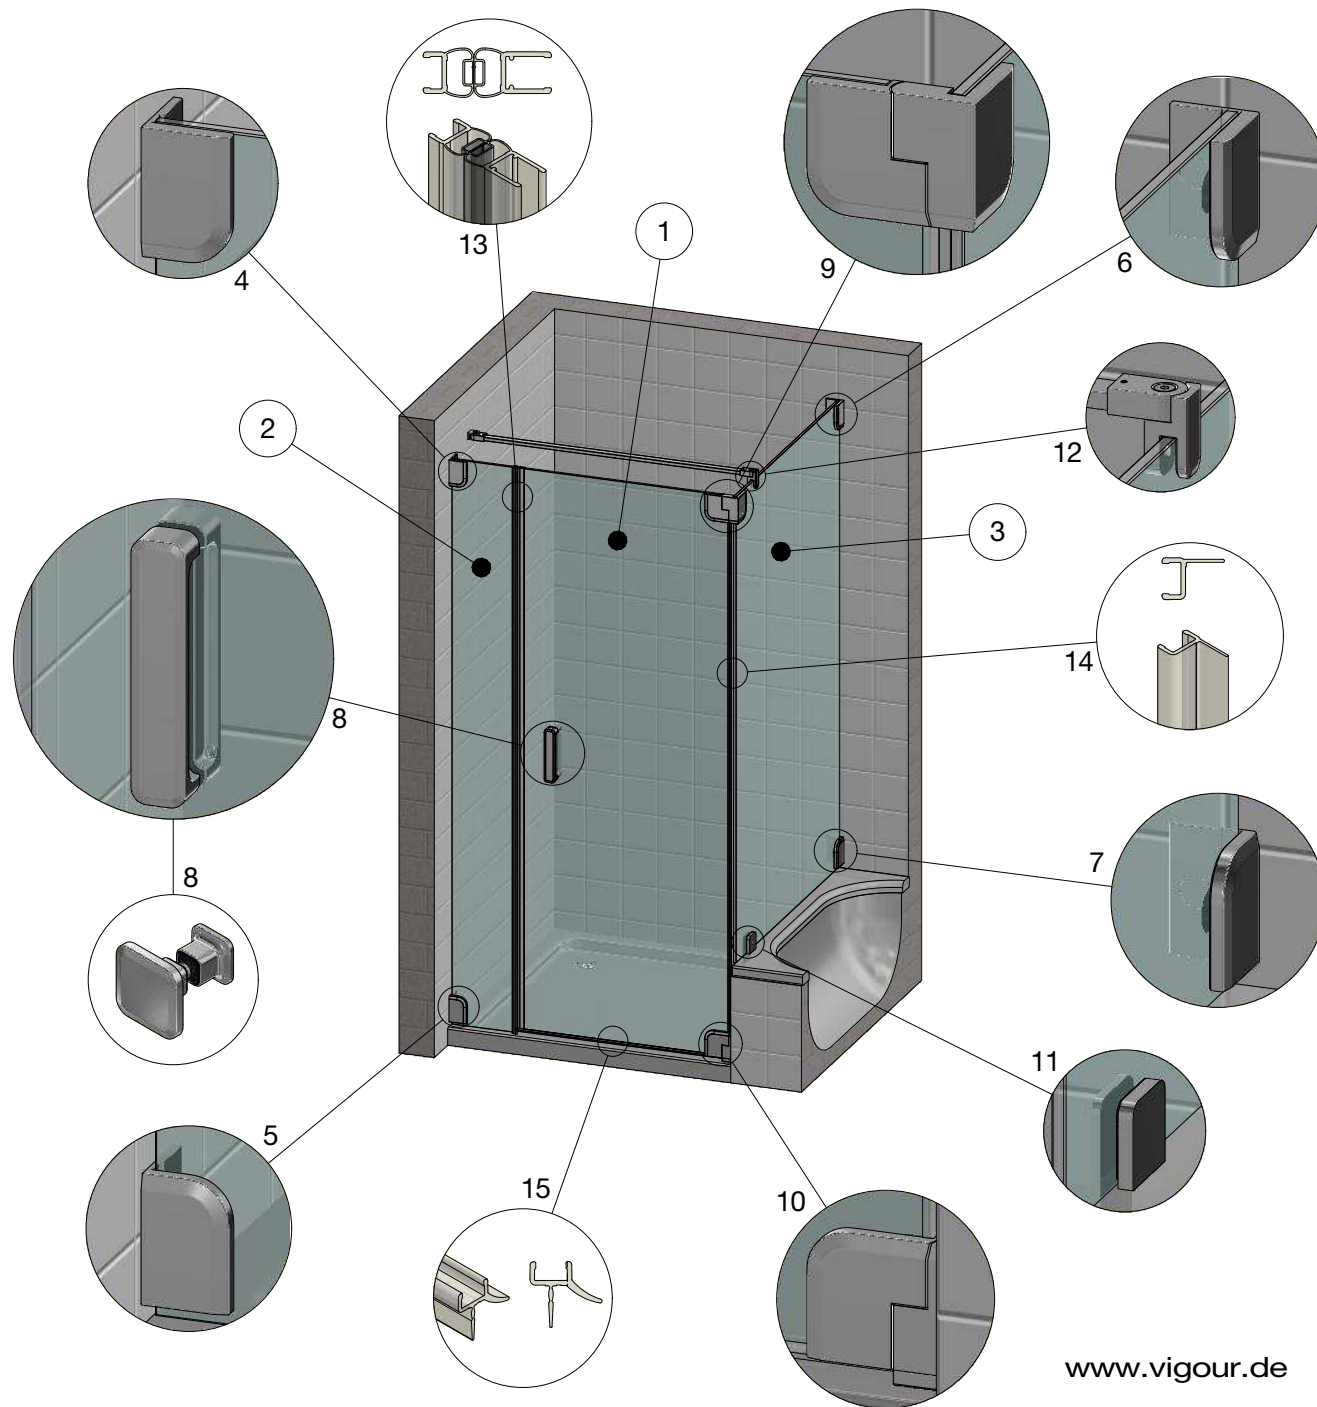

individual derby style KBN: V5P235/237

www.vigour.de

Nr.	Artikelnr.	Artikelbezeichnung	Stk. / Länge
1	10900100	Türglas rechts ESG 8mm	
2	10900300	Seitenglas schmal freistehend	
3	10900400	Seitenwand breit freistehend	
4	71210623	derby style Winkel G/W links oben	
5	71210623	derby style Winkel G/W links unten	
6	71210623	derby style Winkel G/W rechts oben	
7	71210623	derby style Winkel G/W rechts unten	
8	71230123	derby style Griff T lang	
8	71230023	derby style Griff S kurz	
9	71210523	derby style Band G/G rechts oben	
10	71210323	derby style Band G/W rechts unten	
11	70211023	gerade Lasche G/W senkrecht	
12	46118323	derby style A-Stange G/W eckig	
13	24100000	Magnetdichtung 180°	
13	24100200	Magnetdichtung 180° kl. Einschub	
14	25200100	Dichtung h klein für 8mm	
15	25801100	Türabtropfprofil für 8mm