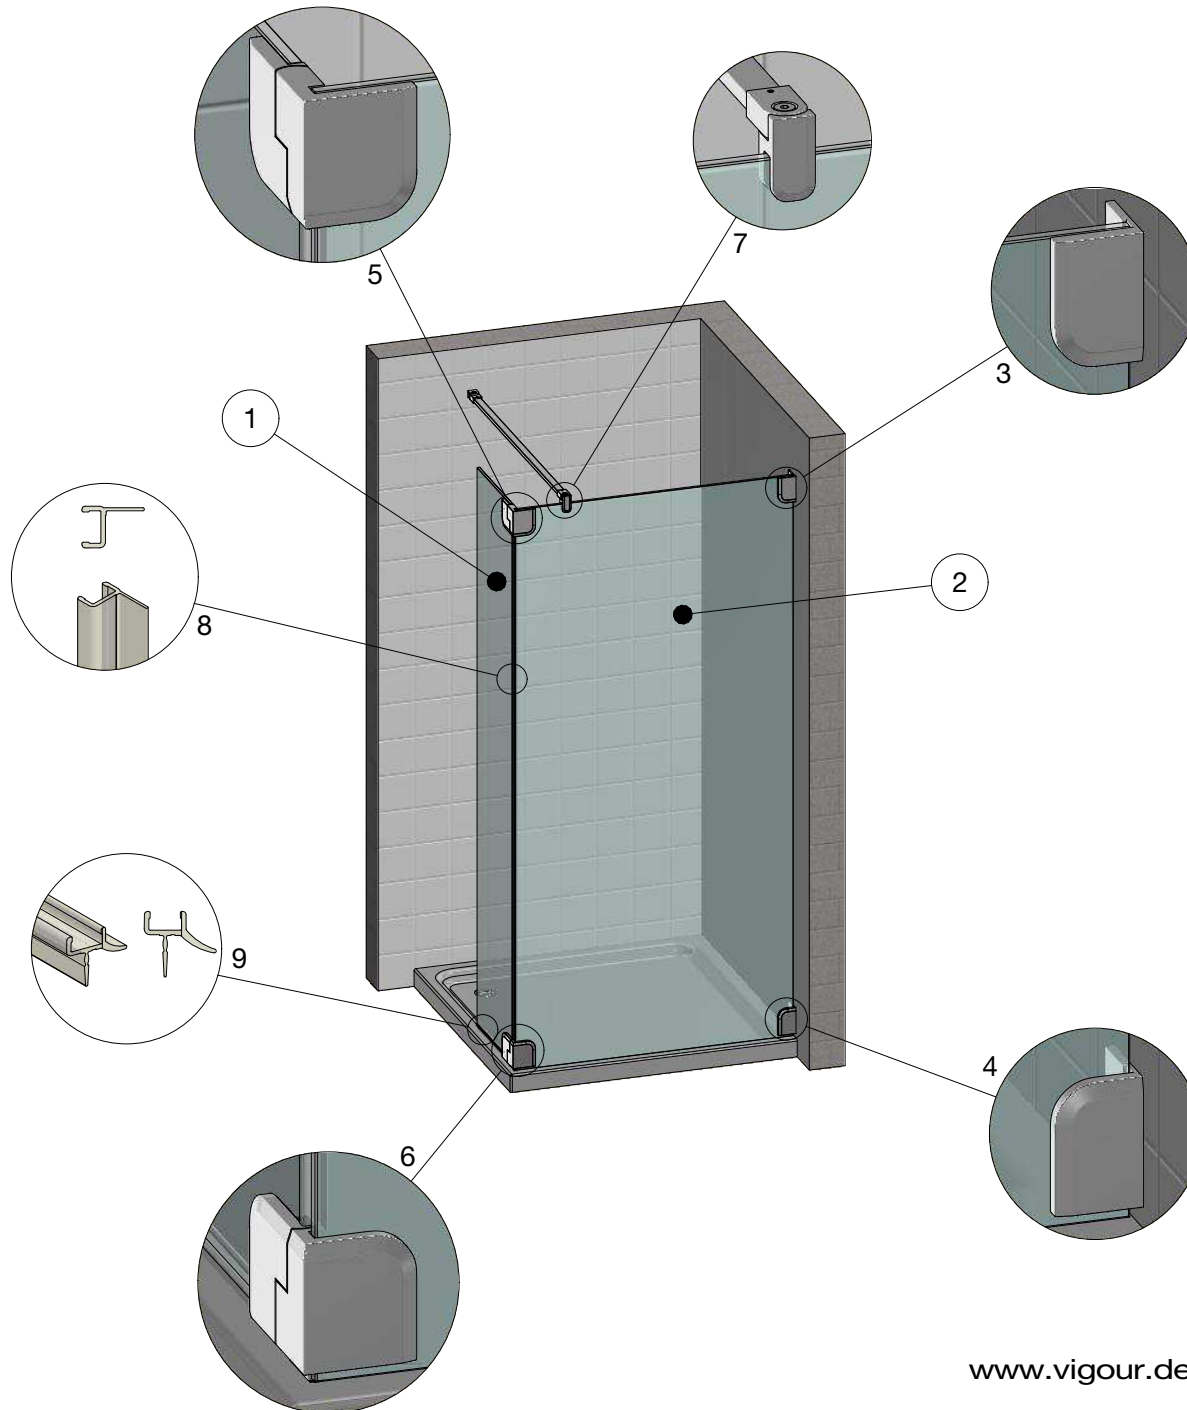

individual derby style KBN: V5W410/412

www.vigour.de

Nr.	Artikelnr.	Artikelbezeichnung	Stk. / Länge
1	10900100	Türglas rechts ESG 8mm	
2	10900400	Seitenwand breit freistehend	
3	71210623	derby style Winkel G/W rechts oben	
4	71210623	derby style Winkel G/W rechts unten	
5	71210523	derby style Band G/G rechts oben	
6	71210523	derby style Band G/G rechts unten	
7	46118323	derby style A-Stange G/W eckig	
8	25200100	Dichtung h klein für 8mm	
9	25801100	Türabtropfprofil für 8mm	
10			
11			
12			
13			
14			
15			
16			
17