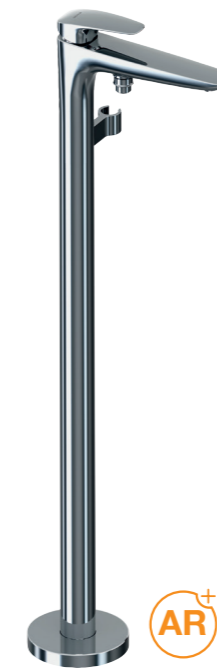

Das gesamte white Badarmatzensortiment  
finden Sie unter  
[www.vigour.de/designlinien/white/armaturen](http://www.vigour.de/designlinien/white/armaturen)

Wannenstandarmatur  
KBN: **WHITEWSMU**

Stabhandbrause  
KBN: **WHITESTABHB**

Waschtischarmatur  
KBN: **WHITE**

Waschtischarmatur  
KBN: **WHITE230**

Waschtischarmatur Piccolo  
KBN: **WHITEP**

Waschtischarmatur  
KBN: **WHITEHS**

Wand-Waschtischarmatur  
KBN: **WHITEFWW165**

4-Loch-Wannenkombination  
KBN: **WHITEFW4220**

4-Loch-Wannenkombination  
KBN: **WHITEFW4117**

3-Loch-Wannenkombination  
KBN: **WHITEFW3**

UP-Badearmatur  
KBN: **WHITENFB**

UP-Badearmatur  
KBN: **WHITENFW**

UP-Brausearmatur  
KBN: **WHITENFTM**