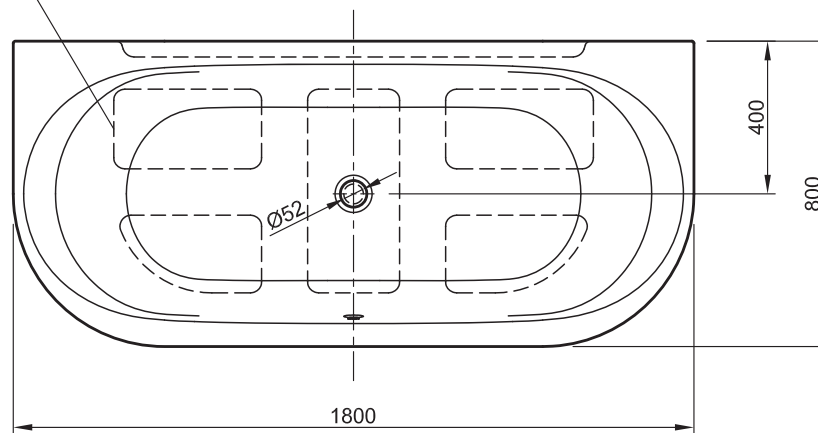

Bodenöffnung / floor opening

Die Badewanne entspricht der Norm **EN 198 / EN 14516**
The bathtub is compliant with standard **EN 198 / EN 14516**

<u>Artikelnummer / SKU</u> DEAVM180UBV	<u>Gewicht / Weight</u> 40 kg
<u>Modell / Model</u> DERBY WALL	<u>Volumen / Volume</u> 239 l (ohne P) 189 l (1P 50l) 164 l (1P 75l)
<u>Maße / Dimensions</u> 1800 x 800 x 600 mm	<u>Datum / Date</u> 01.09.2022R