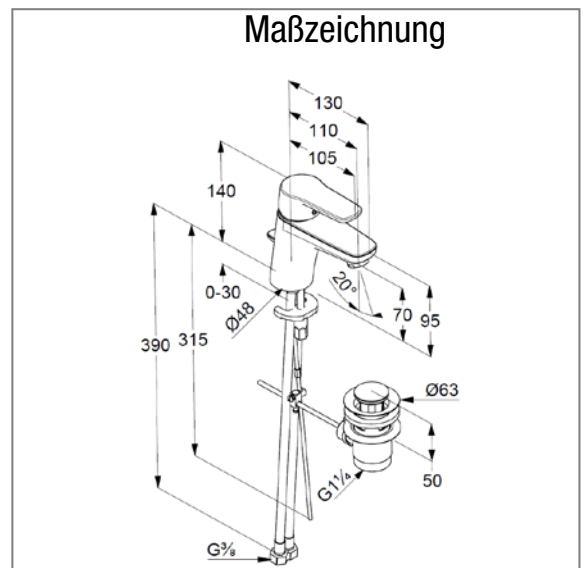

Technische Daten

Produkt: **Einhand-Waschtischbatterie derby XS
Piccolo m. Ablaufgarnitur verchr. VIGOUR**
Artikel-Nr.: **DEXS**

Artikeltext

Einhand-Waschtischbatterie
Standmontage, DN 15
Armaturenkörper Messing verchromt
Farbe: chrom
mit festem Auslauf
geschlossener Hebel
Keramik-Kartusche Ø 36 mm,
mit Heißwasserbegrenzung
verstellbarer Strahlregler M 24 x 1
mit Zugknopf Ablaufgarnitur G1 ¼
flexible Anschlusschläuche G 3/8
Schnell-Montagesystem
Durchflussmenge 6 l/min bei 3 bar
Ausladung 130 mm
Auslaufhöhe 70 mm
Gesamthöhe 140 mm

Fabrikat: VIGOUR
Modell: derby
Art. Nr. DEXS
DVGW beantragt

Produktabbildung

Maßzeichnung

Durchflussdiagramm