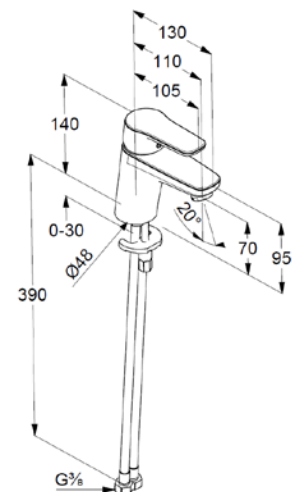

Technische Daten

Produkt: **Einhand-Waschtischbatterie derby XS
Piccolo o. Ablaufgarnitur verchr. VIGOUR**
Artikel-Nr.: **DEXSO**

Artikeltext

Einhand-Waschtischbatterie
Standmontage, DN 15
Armaturenkörper Messing verchromt
Farbe: chrom
mit festem Auslauf
geschlossener Hebel
Keramik-Kartusche \varnothing 36 mm,
mit Heißwasserbegrenzung
verstellbarer Strahlregler M 24 x 1
flexible Anschlusschläuche G 3/8
Schnell-Montagesystem
Durchflussmenge 6 l/min bei 3 bar
Ausladung 130 mm
Auslaufhöhe 70 mm
Gesamthöhe 140 mm

Fabrikat: VIGOUR
Modell: derby
Art. Nr. DEXSO
DVGW beantragt

Produktabbildung

Maßzeichnung

Durchflussdiagramm