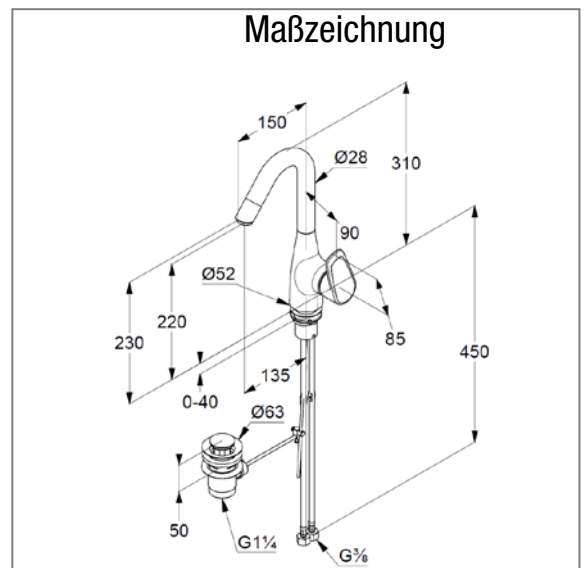

Technische Daten

Produkt: Einhand-Waschtischbatterie derby style
V-Auslauf schwenkb. m. Abl. verchr. VIG.

Artikel-Nr.: DESV

Artikeltext

Einhand-Waschtischbatterie

Einlochmontage

geschlossener Hebel

verstellbarer Strahlregler M24xl

Keramik Kartusche Ø36mm

Durchflussmenge bei 3 bar = 6l/min.

schwenkbarer Auslauf

Ablaufgarnitur G1 ¼

flexible Anschlüsse G 3/8

Schaftbefestigung

Ausladung = 150mm

Auslaufhöhe = 220mm

Gesamthöhe = 310mm

Fabrikat: VIGOUR

Modell: derby style

Art. Nr. DESV

DVGW beantragt

Produktabbildung

Maßzeichnung

Durchflussdiagramm