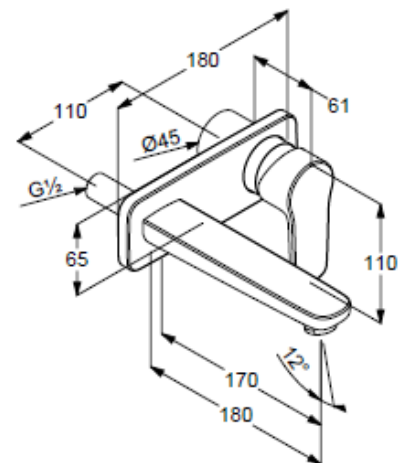

Keramik Kartusche Ø36mm

Durchflussmenge bei 3 bar = 6 l/min.

Wandauslauf Ausladung 180mm

ohne UP-Rohbau-Set Art.Nr. DEUPKWW

Ausladung = 180mm

Stichmaß Wand = 110mm

Wandabdeckplatte 65/180mm

Fabrikat: VIGOUR

Modell: derby

Art. Nr. DEFWW180

Produktabbildung

Maßzeichnung

Durchflussdiagramm