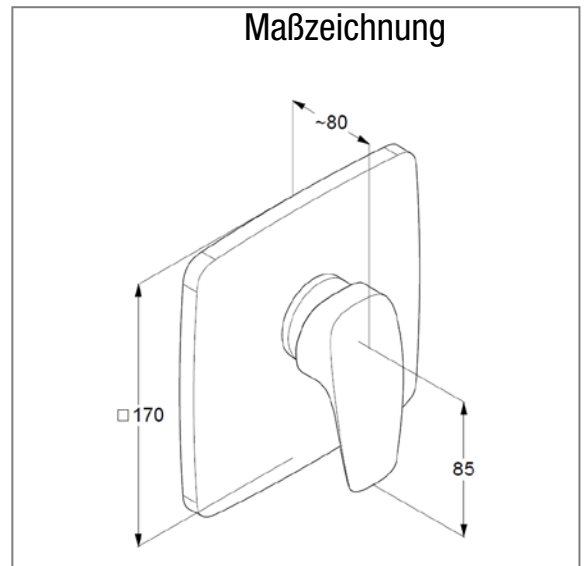

## Technische Daten

**Produkt:** Farbset Brausebatterie white neu für  
VIGOUR-Box VIGUPK verchromt VIGOUR  
**Artikel-Nr.:** WHITENFB

### Artikeltext

Farbset-Brausebatterie  
Feinbau-Set mit Funktionseinheit  
Wandmontage  
geschlossener Hebel  
Keramik Kartusche Ø41mm  
Durchflussmenge Brause bei 3 bar = 25 l/min.  
ohne Universal-UP-Körper Art.Nr. VIGUPK  
Hebellänge = 85mm  
Wandabdeckplatte = 170x170mm

Fabrikat: VIGOUR  
Modell: white  
Art. Nr. WHITENFB  
DVGW beantragt

Produktabbildung

Maßzeichnung

Durchflussdiagramm