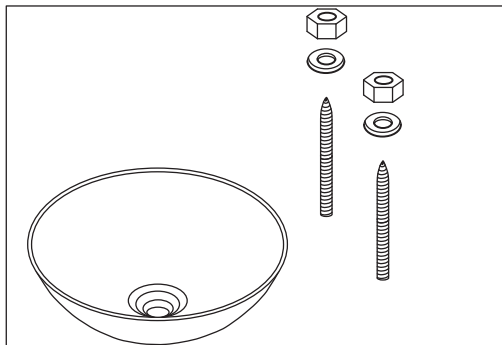

# MONTAGEABLAUF AUFSATZBECKEN

Waschtisch	A (in mm)	B (in mm)	C (in mm)
VIGMA40P	130	686	680
VIGMA45P	130	686	680
VIGMA60P	130	686	680
VIGMAF60P	145	671	665
DEMA50P	120	696	690
DEMA60P	120	696	690
DESMA50P	120	696	690
DESMA60P	120	696	690
DEMAW50P	60	756	750
DEMAW060	60	756	750
DESMAW60P	60	756	750

\*Maß abhängig von Waschtischunterschrank und Beckenposition

Waschtisch	A (in mm)	C (in mm)
VIGMA40P	130	680
VIGMA45P	130	680
VIGMA60P	130	680
VIGMAF60P	145	665
DEMA50P	120	690
DEMA60P	120	690
DESMA50P	120	690
DESMA60P	120	690
DEMAW50P	60	750
DEMAW060	60	750
DESMAW60P	60	750