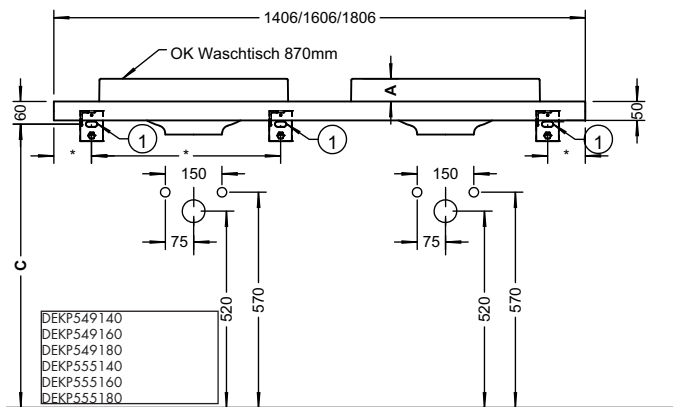

# MONTAGEABLAUF AUFSATZBECKEN

Waschtisch	A (in mm)	B (in mm)	C (in mm)
VIGMA40P	130	686	680
VIGMA45P	130	686	680
VIGMA60P	130	686	680
VIGMAF60P	145	671	665
DEMA50P	120	696	690
DEMA60P	120	696	690
DESMA50P	120	696	690
DESMA60P	120	696	690
DEMAW50P	60	756	750
DEMAW060	60	756	750
DESMAW60P	60	756	750

\*Maß abhängig von Waschtischunterschrank und Beckenposition

Waschtisch	A (in mm)	C (in mm)
VIGMA40P	130	680
VIGMA45P	130	680
VIGMA60P	130	680
VIGMAF60P	145	665
DEMA50P	120	690
DEMA60P	120	690
DESMA50P	120	690
DESMA60P	120	690
DEMAW50P	60	750
DEMAW060	60	750
DESMAW60P	60	750

Waschtisch	A (in mm)	B (in mm)
VIGMA40P	130	686
VIGMA45P	130	686
VIGMA60P	130	686
VIGMAF60P	145	671
DEMA50P	120	696
DEMA60P	120	696
DESMA50P	120	696
DESMA60P	120	696
DEMAW50P	60	756
DEMAW060	60	756
DESMAW60P	60	756