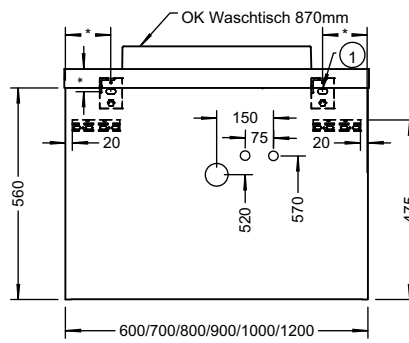

DEWTU5621 / DEWTU5622 / DEWTU5623 / DEWTU5624 / DEWTU5626
DEWTU5627 / DEWTU5628 / DEWTU5629 / DEWTU5630 / DEWTU5631 / DEWTU5632
DEWTU5633 / DEWTU5634 / DEWTU5635 / DEWTU5636 / DEWTU5637 / DEWTU5638
DEWTU5639 / DEWTU5640 / DEWTU5640 / DEWTU5642 / DEWTU5643 / DEWTU5644

*Maß abhängig von Waschtischunterschrank und Abdeckplatte

DEWTU161 / DEWTU162 / DEWTU163 / DEWTU164 / DEWTU165 / DEWTU166
DEWTU167 / DEWTU168 / DEWTU169 / DEWTU1610 / DEWTU1611 / DEWTU1612