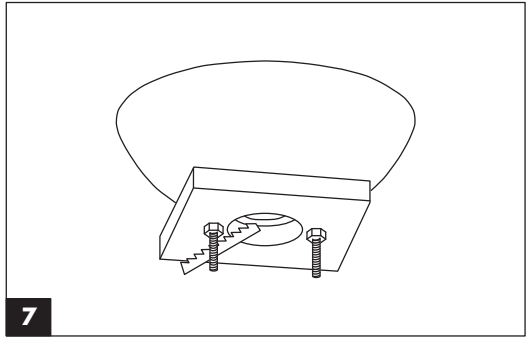

# MONTAGEABLAUF AUFSATZBECKEN

Waschtisch	A (in mm)	B (in mm)	C (in mm)
VIGMA40P	130	686	680
VIGMA45P	130	686	680
VIGMA60P	130	686	680
VIGMAF60P	145	671	665
DEMA50P	120	696	690
DEMA60P	120	696	690
DESMA50P	120	696	690
DESMA60P	120	696	690
DEMAW50P	60	756	750
DEMAW060	60	756	750
DESMAW60P	60	756	750