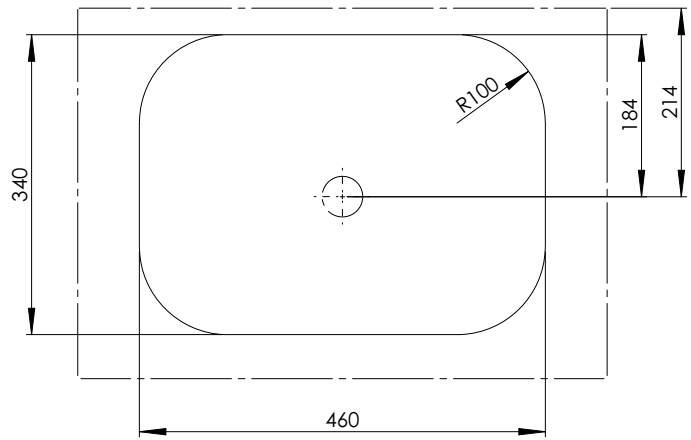

# MONTAGEABLAUF AUFSATZBECKEN

Waschtisch	A (in mm)	B (in mm)	C (in mm)
VIGMA40P	130	686	680
VIGMA45P	130	686	680
VIGMA60P	130	686	680
VIGMAF60P	145	671	665
DEMA50P	120	696	690
DEMA60P	120	696	690
DESMA50P	120	696	690
DESMA60P	120	696	690
DEMAW50P	60	756	750
DEMAW060	60	756	750
DESMAW60P	60	756	750

\*Maß abhängig von Waschtischunterschrank und Beckenposition

Waschtisch	A (in mm)	C (in mm)
VIGMA40P	130	680
VIGMA45P	130	680
VIGMA60P	130	680
VIGMAF60P	145	665
DEMA50P	120	690
DEMA60P	120	690
DESMA50P	120	690
DESMA60P	120	690
DEMAW50P	60	750
DEMAW060	60	750
DESMAW60P	60	750

Waschtisch	A (in mm)	B (in mm)
VIGMA40P	130	686
VIGMA45P	130	686
VIGMA60P	130	686
VIGMAF60P	145	671
DEMA50P	120	696
DEMA60P	120	696
DESMA50P	120	696
DESMA60P	120	696
DEMAW50P	60	756
DEMAW060	60	756
DESMAW60P	60	756

\*Maß abhängig von Waschtischunterschrank und Beckenposition

\*Maß abhängig von Waschtischunterschrank und Beckenposition