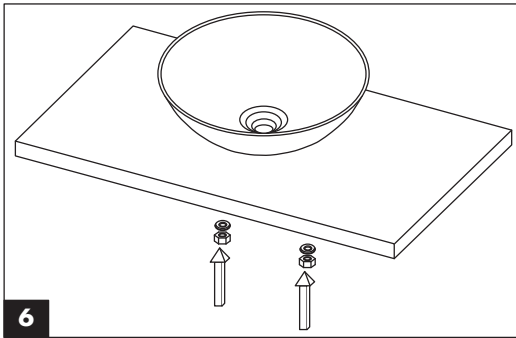

# MONTAGEABLAUF AUFSATZBECKEN

Waschtisch	A (in mm)	B (in mm)	C (in mm)
VIGMA40P	130	686	680
VIGMA45P	130	686	680
VIGMA60P	130	686	680
VIGMAF60P	145	671	665
DEMA50P	120	696	690
DEMA60P	120	696	690
DESMA50P	120	696	690
DESMA60P	120	696	690
DEMAW50P	60	756	750
DEMAW060	60	756	750
DESMAW60P	60	756	750

\*Maß abhängig von Waschtischunterschrank und Beckenposition

Waschtisch	A (in mm)	C (in mm)
VIGMA40P	130	680
VIGMA45P	130	680
VIGMA60P	130	680
VIGMAF60P	145	665
DEMA50P	120	690
DEMA60P	120	690
DESMA50P	120	690
DESMA60P	120	690
DEMAW50P	60	750
DEMAW060	60	750
DESMAW60P	60	750