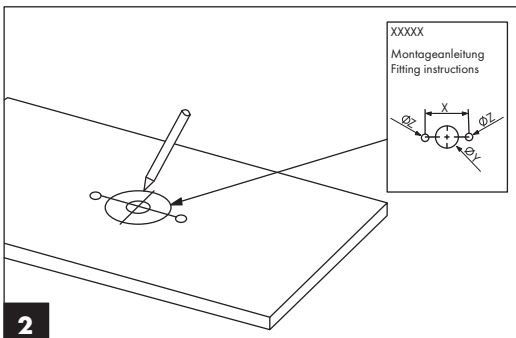

# MONTAGEABLAUF AUFSATZBECKEN

Waschtisch	A (in mm)	B (in mm)	C (in mm)
VIGMA40P	130	686	680
VIGMA45P	130	686	680
VIGMA60P	130	686	680
VIGMAF60P	145	671	665
DEMA50P	120	696	690
DEMA60P	120	696	690
DESMA50P	120	696	690
DESMA60P	120	696	690
DEMAW50P	60	756	750
DEMAW060	60	756	750
DESMAW60P	60	756	750

\*Maß abhängig von Waschtischunterschrank und Beckenposition

Waschtisch	A (in mm)	C (in mm)
VIGMA40P	130	680
VIGMA45P	130	680
VIGMA60P	130	680
VIGMAF60P	145	665
DEMA50P	120	690
DEMA60P	120	690
DESMA50P	120	690
DESMA60P	120	690
DEMAW50P	60	750
DEMAW060	60	750
DESMAW60P	60	750