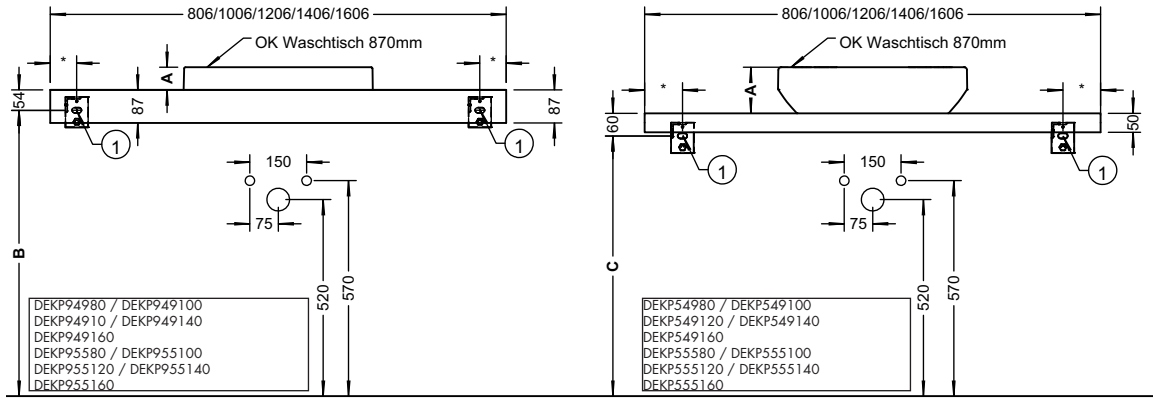

# MONTAGEABLAUF AUFSATZBECKEN

Waschtisch	A (in mm)	B (in mm)	C (in mm)
VIGMA40P	130	686	680
VIGMA45P	130	686	680
VIGMA60P	130	686	680
VIGMAF60P	145	671	665
DEMA50P	120	696	690
DEMA60P	120	696	690
DESMA50P	120	696	690
DESMA60P	120	696	690
DEMAW50P	60	756	750
DEMAW060	60	756	750
DESMAW60P	60	756	750

\*Maß abhängig von Waschtischunterschrank und Beckenposition

Waschtisch	A (in mm)	C (in mm)
VIGMA40P	130	680
VIGMA45P	130	680
VIGMA60P	130	680
VIGMAF60P	145	665
DEMA50P	120	690
DEMA60P	120	690
DESMA50P	120	690
DESMA60P	120	690
DEMAW50P	60	750
DEMAW060	60	750
DESMAW60P	60	750