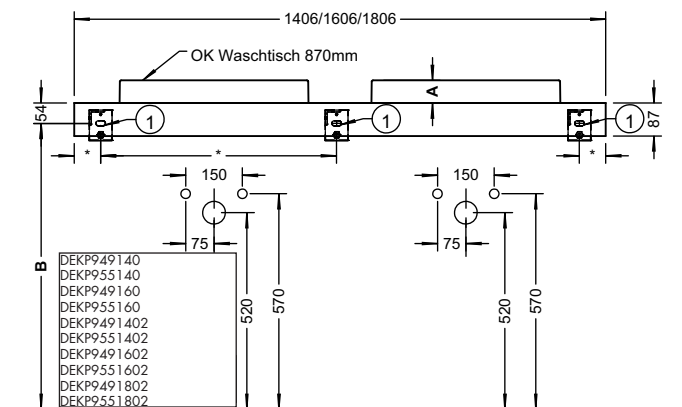

*Maß abhängig von Waschtischunterschrank und Beckenposition