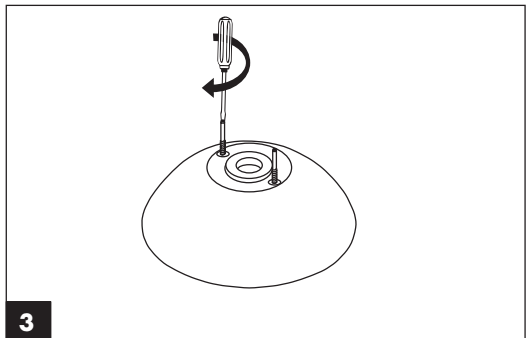

# MONTAGEABLAUF AUFSATZBECKEN

Waschtisch	A (in mm)	B (in mm)	C (in mm)
VIGMA40P	130	686	680
VIGMA45P	130	686	680
VIGMA60P	130	686	680
VIGMAF60P	145	671	665
DEMA50P	120	696	690
DEMA60P	120	696	690
DESMA50P	120	696	690
DESMA60P	120	696	690
DEMAW50P	60	756	750
DEMAW060	60	756	750
DESMAW60P	60	756	750

\*Maß abhängig von Waschtischunterschrank und Beckenposition

Waschtisch	A (in mm)	C (in mm)
VIGMA40P	130	680
VIGMA45P	130	680
VIGMA60P	130	680
VIGMAF60P	145	665
DEMA50P	120	690
DEMA60P	120	690
DESMA50P	120	690
DESMA60P	120	690
DEMAW50P	60	750
DEMAW060	60	750
DESMAW60P	60	750