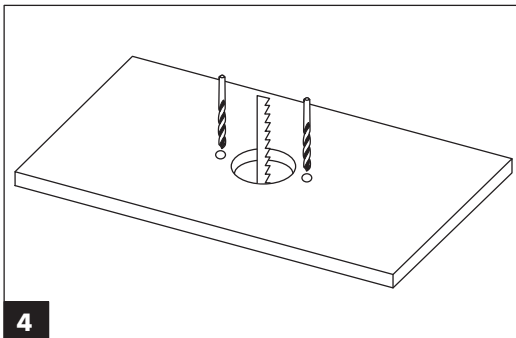

# MONTAGEABLAUF AUFSATZBECKEN

Waschtisch	A (in mm)	B (in mm)	C (in mm)
VIGMA40P	130	686	680
VIGMA45P	130	686	680
VIGMA60P	130	686	680
VIGMAF60P	145	671	665
DEMA50P	120	696	690
DEMA60P	120	696	690
DESMA50P	120	696	690
DESMA60P	120	696	690
DEMAW50P	60	756	750
DEMAW060	60	756	750
DESMAW60P	60	756	750

\*Maß abhängig von Waschtischunterschrank und Beckenposition

Waschtisch	A (in mm)	C (in mm)
VIGMA40P	130	680
VIGMA45P	130	680
VIGMA60P	130	680
VIGMAF60P	145	665
DEMA50P	120	690
DEMA60P	120	690
DESMA50P	120	690
DESMA60P	120	690
DEMAW50P	60	750
DEMAW060	60	750
DESMAW60P	60	750