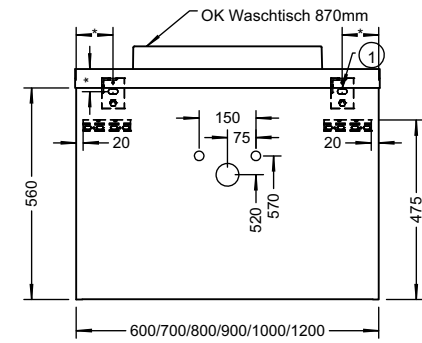

\*Maß abhängig von Waschtischunterschrank und Beckenposition

Waschtisch	A (in mm)	C (in mm)
VIGMA40P	130	680
VIGMA45P	130	680
VIGMA60P	130	680
VIGMAF60P	145	665
DEMA50P	120	690
DEMA60P	120	690
DESMA50P	120	690
DESMA60P	120	690
DEMAW50P	60	750
DEMAW060	60	750
DESMAW60P	60	750

Waschtisch	A (in mm)	B (in mm)
VIGMA40P	130	686
VIGMA45P	130	686
VIGMA60P	130	686
VIGMAF60P	145	671
DEMA50P	120	696
DEMA60P	120	696
DESMA50P	120	696
DESMA60P	120	696
DEMAW50P	60	756
DEMAW060	60	756
DESMAW60P	60	756

\*Maß abhängig von Waschtischunterschrank und Beckenposition

\*Maß abhängig von Waschtischunterschrank und Beckenposition

# MONTAGEMASSE

DEWTU561 / DEWTU562 / DEWTU563 / DEWTU564  
 DEWTU565 / DEWTU566 / DEWTU567 / DEWTU568  
 DEWTU569 / DEWTU5610 / DEWTU5611 / DEWTU5612 / DEWTU5614  
 DEWTU5615 / DEWTU5616 / DEWTU5617 / DEWTU5618 / DEWTU5619  
 DEWTU5620