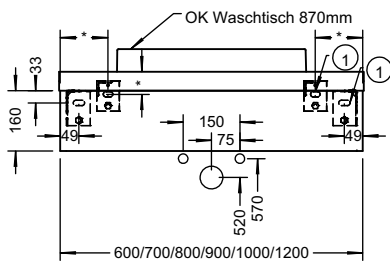

*Maß abhängig von Waschtischunterschrank und Beckenposition

Waschtisch	A (in mm)	C (in mm)
VIGMA40P	130	680
VIGMA45P	130	680
VIGMA60P	130	680
VIGMAF60P	145	665
DEMA50P	120	690
DEMA60P	120	690
DESMA50P	120	690
DESMA60P	120	690
DEMAW50P	60	750
DEMAW060	60	750
DESMAW60P	60	750

*Maß abhängig von Waschtischunterschrank und Beckenposition

*Maß abhängig von Waschtischunterschrank und Beckenposition

MONTAGEMASSE

DEWTU561 / DEWTU562 / DEWTU563 / DEWTU564
 DEWTU565 / DEWTU566 / DEWTU567 / DEWTU568
 DEWTU569 / DEWTU5610 / DEWTU5611 / DEWTU5612 / DEWTU5614
 DEWTU5615 / DEWTU5616 / DEWTU5617 / DEWTU5618 / DEWTU5619
 DEWTU5620

DEWTU5621 / DEWTU5622 / DEWTU5623 / DEWTU5624 / DEWTU5626
 DEWTU5627 / DEWTU5628 / DEWTU5629 / DEWTU5630 / DEWTU5631 / DEWTU5632
 DEWTU5633 / DEWTU5634 / DEWTU5635 / DEWTU5636 / DEWTU5637 / DEWTU5638
 DEWTU5639 / DEWTU5640 / DEWTU5640 / DEWTU5642 / DEWTU5643 / DEWTU5644

*Maß abhängig von Waschtischunterschrank und Abdeckplatte

DEWTU161 / DEWTU162 / DEWTU163 / DEWTU164 / DEWTU165 / DEWTU166
 DEWTU167 / DEWTU168 / DEWTU169 / DEWTU1610 / DEWTU1611 / DEWTU1612

*Maß abhängig von Waschtischunterschrank und Abdeckplatte