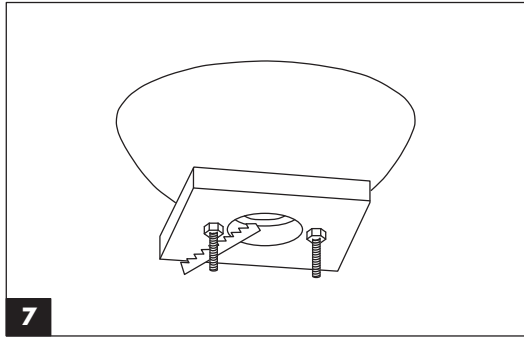

DEMAW50P

DEMAW60P

DESMAW60P

MONTAGEABLAUF AUFSATZBECKEN

Waschtisch	A (in mm)	B (in mm)	C (in mm)
VIGMA40P	130	686	680
VIGMA45P	130	686	680
VIGMA60P	130	686	680
VIGMAF60P	145	671	665
DEMA50P	120	696	690
DEMA60P	120	696	690
DESMA50P	120	696	690
DESMA60P	120	696	690
DEMAW50P	60	756	750
DEMAW060	60	756	750
DESMAW60P	60	756	750

*Maß abhängig von Waschtischunterschrank und Beckenposition

Waschtisch	A (in mm)	C (in mm)
VIGMA40P	130	680
VIGMA45P	130	680
VIGMA60P	130	680
VIGMAF60P	145	665
DEMA50P	120	690
DEMA60P	120	690
DESMA50P	120	690
DESMA60P	120	690
DEMAW50P	60	750
DEMAW060	60	750
DESMAW60P	60	750