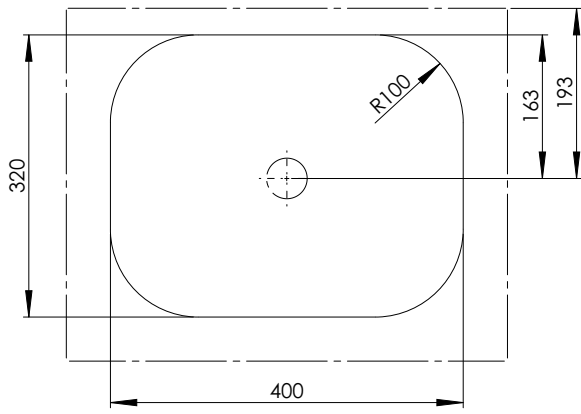

DEMAW50P

DEMAW60P

DESMAW60P

MONTAGEABLAUF AUFSATZBECKEN

Waschtisch	A (in mm)	B (in mm)	C (in mm)
VIGMA40P	130	686	680
VIGMA45P	130	686	680
VIGMA60P	130	686	680
VIGMAF60P	145	671	665
DEMA50P	120	696	690
DEMA60P	120	696	690
DESMA50P	120	696	690
DESMA60P	120	696	690
DEMAW50P	60	756	750
DEMAW060	60	756	750
DESMAW60P	60	756	750

*Maß abhängig von Waschtischunterschrank und Beckenposition

Waschtisch	A (in mm)	C (in mm)
VIGMA40P	130	680
VIGMA45P	130	680
VIGMA60P	130	680
VIGMAF60P	145	665
DEMA50P	120	690
DEMA60P	120	690
DESMA50P	120	690
DESMA60P	120	690
DEMAW50P	60	750
DEMAW060	60	750
DESMAW60P	60	750

Waschtisch	A (in mm)	B (in mm)
VIGMA40P	130	686
VIGMA45P	130	686
VIGMA60P	130	686
VIGMAF60P	145	671
DEMA50P	120	696
DEMA60P	120	696
DESMA50P	120	696
DESMA60P	120	696
DEMAW50P	60	756
DEMAW060	60	756
DESMAW60P	60	756

*Maß abhängig von Waschtischunterschrank und Abdeckplatte