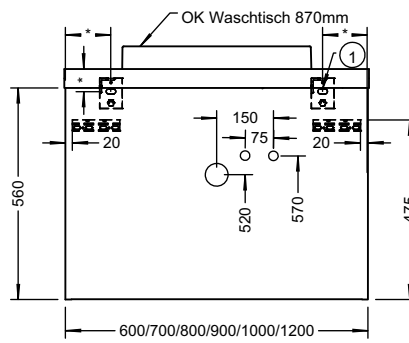

*Maß abhängig von Waschtischunterschrank und Beckenposition

Waschtisch	A (in mm)	C (in mm)
VIGMA40P	130	680
VIGMA45P	130	680
VIGMA60P	130	680
VIGMAF60P	145	665
DEMA50P	120	690
DEMA60P	120	690
DESMA50P	120	690
DESMA60P	120	690
DEMAW50P	60	750
DEMAW060	60	750
DESMAW60P	60	750

*Maß abhängig von Waschtischunterschrank und Beckenposition

*Maß abhängig von Waschtischunterschrank und Beckenposition

MONTAGEMASSE

DEWTU561 / DEWTU562 / DEWTU563 / DEWTU564
 DEWTU565 / DEWTU566 / DEWTU567 / DEWTU568
 DEWTU569 / DEWTU5610 / DEWTU5611 / DEWTU5612 / DEWTU5614
 DEWTU5615 / DEWTU5616 / DEWTU5617 / DEWTU5618 / DEWTU5619
 DEWTU5620

DEWTU5621 / DEWTU5622 / DEWTU5623 / DEWTU5624 / DEWTU5626
 DEWTU5627 / DEWTU5628 / DEWTU5629 / DEWTU5630 / DEWTU5631 / DEWTU5632
 DEWTU5633 / DEWTU5634 / DEWTU5635 / DEWTU5636 / DEWTU5637 / DEWTU5638
 DEWTU5639 / DEWTU5640 / DEWTU5640 / DEWTU5642 / DEWTU5643 / DEWTU5644

*Maß abhängig von Waschtischunterschrank und Abdeckplatte

DEWTU161 / DEWTU162 / DEWTU163 / DEWTU164 / DEWTU165 / DEWTU166
 DEWTU167 / DEWTU168 / DEWTU169 / DEWTU1610 / DEWTU1611 / DEWTU1612

*Maß abhängig von Waschtischunterschrank und Abdeckplatte