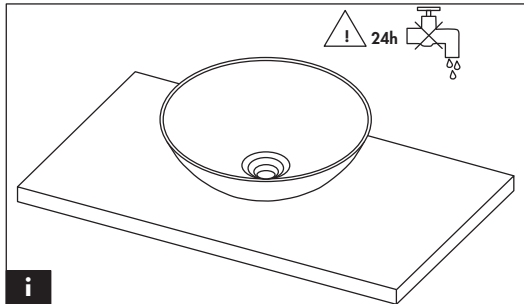

DEMAW50P

DEMAW60P

DESMAW60P

MONTAGEABLAUF AUFSATZBECKEN

Waschtisch	A (in mm)	B (in mm)	C (in mm)
VIGMA40P	130	686	680
VIGMA45P	130	686	680
VIGMA60P	130	686	680
VIGMAF60P	145	671	665
DEMA50P	120	696	690
DEMA60P	120	696	690
DESMA50P	120	696	690
DESMA60P	120	696	690
DEMAW50P	60	756	750
DEMAW060	60	756	750
DESMAW60P	60	756	750

*Maß abhängig von Waschtischunterschrank und Beckenposition

Waschtisch	A (in mm)	C (in mm)
VIGMA40P	130	680
VIGMA45P	130	680
VIGMA60P	130	680
VIGMAF60P	145	665
DEMA50P	120	690
DEMA60P	120	690
DESMA50P	120	690
DESMA60P	120	690
DEMAW50P	60	750
DEMAW060	60	750
DESMAW60P	60	750