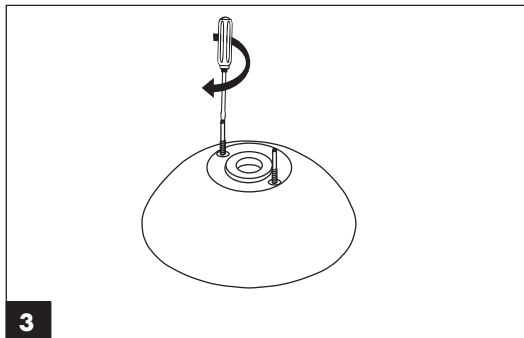

DEMAW50P

DEMAW60P

DESMAW60P

MONTAGEABLAUF AUFSATZBECKEN

Waschtisch	A (in mm)	B (in mm)	C (in mm)
VIGMA40P	130	686	680
VIGMA45P	130	686	680
VIGMA60P	130	686	680
VIGMAF60P	145	671	665
DEMA50P	120	696	690
DEMA60P	120	696	690
DESMA50P	120	696	690
DESMA60P	120	696	690
DEMAW50P	60	756	750
DEMAW060	60	756	750
DESMAW60P	60	756	750

*Maß abhängig von Waschtischunterschrank und Beckenposition

Waschtisch	A (in mm)	C (in mm)
VIGMA40P	130	680
VIGMA45P	130	680
VIGMA60P	130	680
VIGMAF60P	145	665
DEMA50P	120	690
DEMA60P	120	690
DESMA50P	120	690
DESMA60P	120	690
DEMAW50P	60	750
DEMAW060	60	750
DESMAW60P	60	750