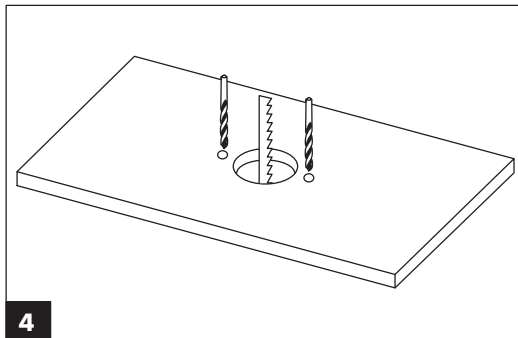

DEMAW50P

DEMAW60P

DESMAW60P

MONTAGEABLAUF AUFSATZBECKEN

Waschtisch	A (in mm)	B (in mm)	C (in mm)
VIGMA40P	130	686	680
VIGMA45P	130	686	680
VIGMA60P	130	686	680
VIGMAF60P	145	671	665
DEMA50P	120	696	690
DEMA60P	120	696	690
DESMA50P	120	696	690
DESMA60P	120	696	690
DEMAW50P	60	756	750
DEMAW060	60	756	750
DESMAW60P	60	756	750

*Maß abhängig von Waschtischunterschrank und Beckenposition

Waschtisch	A (in mm)	C (in mm)
VIGMA40P	130	680
VIGMA45P	130	680
VIGMA60P	130	680
VIGMAF60P	145	665
DEMA50P	120	690
DEMA60P	120	690
DESMA50P	120	690
DESMA60P	120	690
DEMAW50P	60	750
DEMAW060	60	750
DESMAW60P	60	750