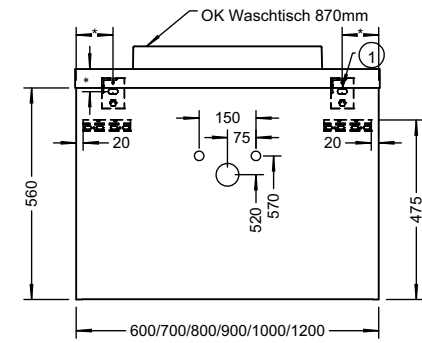

*Maß abhängig von Waschtischunterschrank und Beckenposition

Waschtisch	A (in mm)	C (in mm)
VIGMA40P	130	680
VIGMA45P	130	680
VIGMA60P	130	680
VIGMAF60P	145	665
DEMA50P	120	690
DEMA60P	120	690
DESMA50P	120	690
DESMA60P	120	690
DEMAW50P	60	750
DEMAW060	60	750
DESMAW60P	60	750

*Maß abhängig von Waschtischunterschrank und Beckenposition

*Maß abhängig von Waschtischunterschrank und Beckenposition

MONTAGEMASSE

DEWTU561 / DEWTU562 / DEWTU563 / DEWTU564
 DEWTU565 / DEWTU566 / DEWTU567 / DEWTU568
 DEWTU569 / DEWTU5610 / DEWTU5611 / DEWTU5612 / DEWTU5614
 DEWTU5615 / DEWTU5616 / DEWTU5617 / DEWTU5618 / DEWTU5619
 DEWTU5620

DEWTU5621 / DEWTU5622 / DEWTU5623 / DEWTU5624 / DEWTU5626
 DEWTU5627 / DEWTU5628 / DEWTU5629 / DEWTU5630 / DEWTU5631 / DEWTU5632
 DEWTU5633 / DEWTU5634 / DEWTU5635 / DEWTU5636 / DEWTU5637 / DEWTU5638
 DEWTU5639 / DEWTU5640 / DEWTU5640 / DEWTU5642 / DEWTU5643 / DEWTU5644

*Maß abhängig von Waschtischunterschrank und Abdeckplatte

DEWTU161 / DEWTU162 / DEWTU163 / DEWTU164 / DEWTU165 / DEWTU166
 DEWTU167 / DEWTU168 / DEWTU169 / DEWTU1610 / DEWTU1611 / DEWTU1612

*Maß abhängig von Waschtischunterschrank und Abdeckplatte