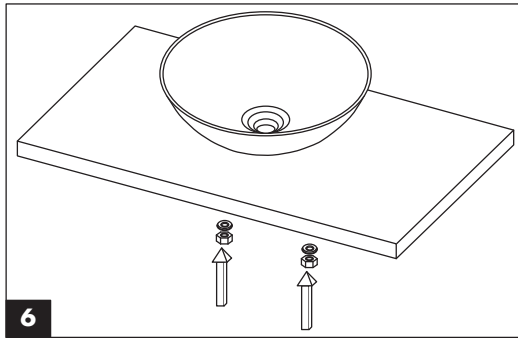

DEMAW50P

DEMAW60P

DESMAW60P

MONTAGEABLAUF AUFSATZBECKEN

Waschtisch	A (in mm)	B (in mm)	C (in mm)
VIGMA40P	130	686	680
VIGMA45P	130	686	680
VIGMA60P	130	686	680
VIGMAF60P	145	671	665
DEMA50P	120	696	690
DEMA60P	120	696	690
DESMA50P	120	696	690
DESMA60P	120	696	690
DEMAW50P	60	756	750
DEMAW060	60	756	750
DESMAW60P	60	756	750

*Maß abhängig von Waschtischunterschrank und Beckenposition

Waschtisch	A (in mm)	C (in mm)
VIGMA40P	130	680
VIGMA45P	130	680
VIGMA60P	130	680
VIGMAF60P	145	665
DEMA50P	120	690
DEMA60P	120	690
DESMA50P	120	690
DESMA60P	120	690
DEMAW50P	60	750
DEMAW060	60	750
DESMAW60P	60	750