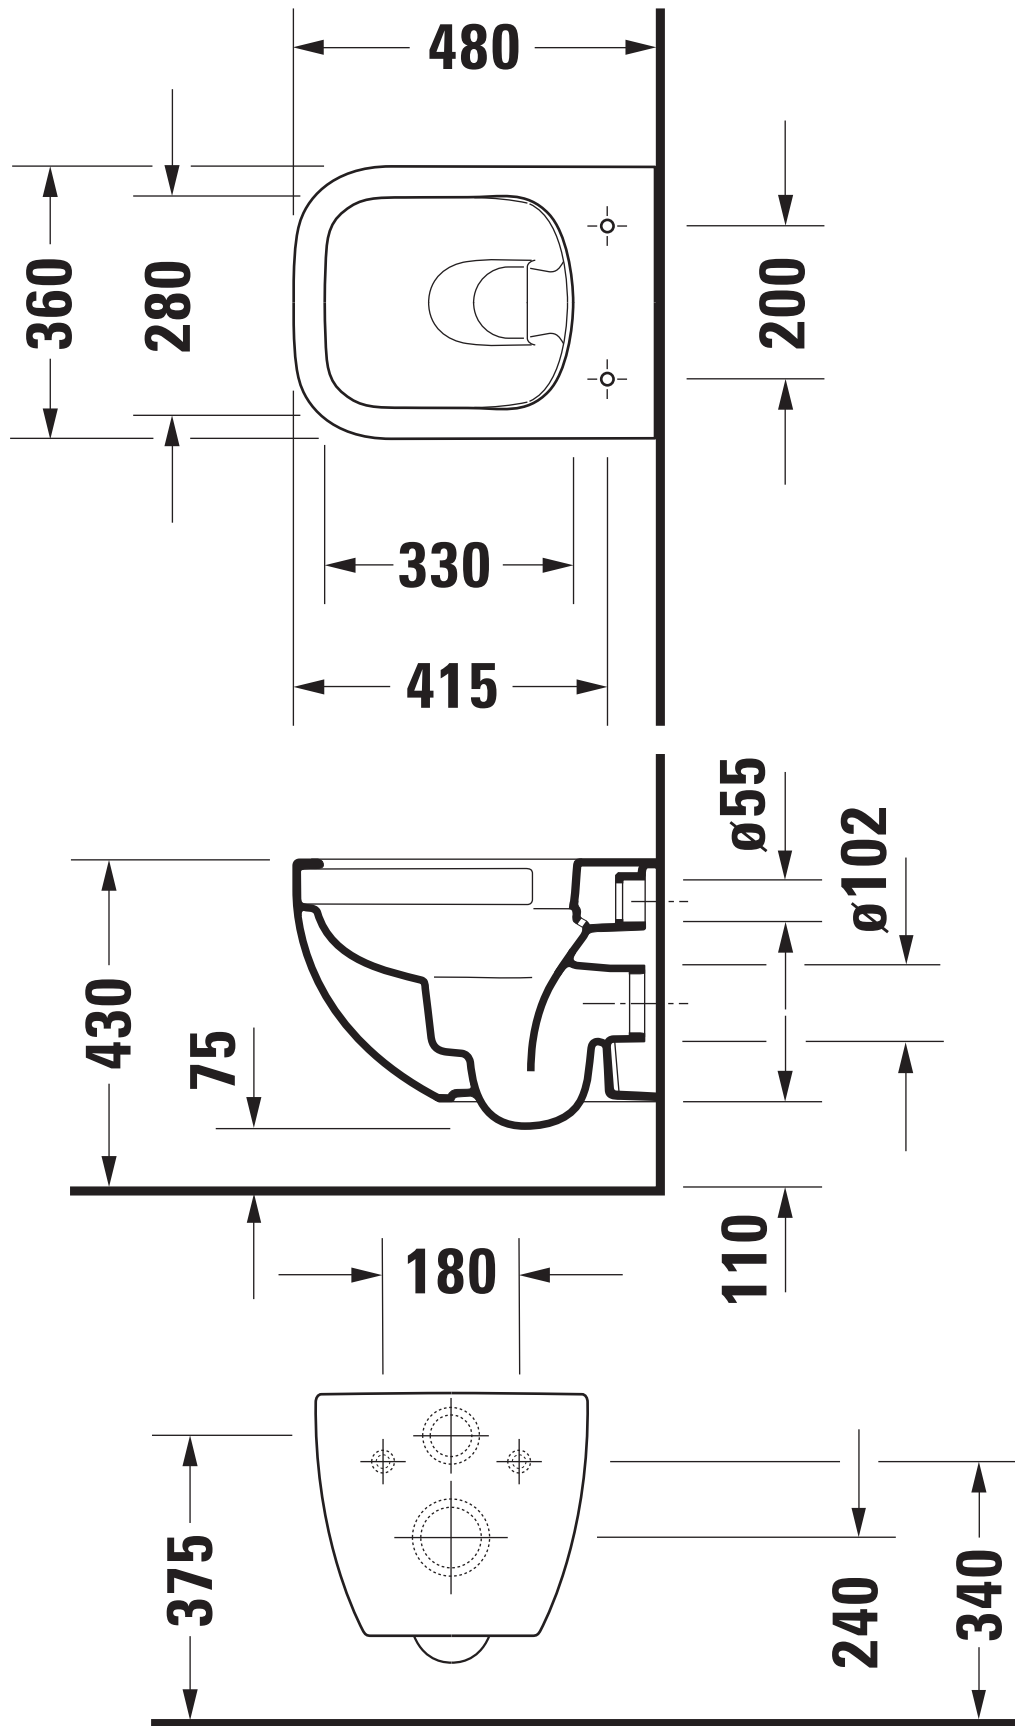

VIGOUR

Technische Verbesserungen und optische Veränderungen an den abgebildeten Produkten behalten wir uns vor.
We reserve the right to make technical improvements and enhance the appearance of the products shown.

Maßstab Scale	KBN-Nr. von GC	DEWWCKOSVP	Zeichnung Drawing	256609
1:10	Name	derby		
	Bezeichnung Description	Wand-WC Tiefspüler 256609, 48 cm, ohne Spülrand, verdeckte Befestigung 1003761000, mit PflegePLUS Toilet wall mounted 256609, washdown model 48 cm, without flush rim, concealed fixation is included 1003761000, with PflegePLUS