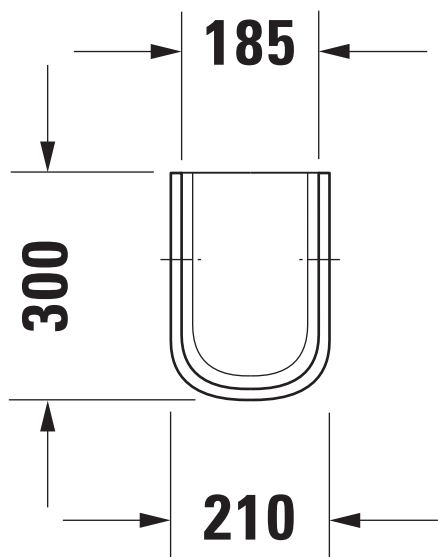

VIGOUR

Vorderansicht
Front view

Schnitt seitlich
Section lateral

Draufsicht
Top view

Seitenansicht
Lateral view

Technische Verbesserungen und optische Veränderungen an den abgebildeten Produkten behalten wir uns vor.
We reserve the right to make technical improvements and enhance the appearance of the products shown.

	Datum Date	Name	Maßstab Scale	KBN-Nr. von GC KBN-Nr. von GC	DEHS	Zeichnung Drawing	# W-T - DEHS - 02 - 1
Gezeichnet Drafted	19.02.16	Allgaier	1:20			Name	derby / derby style
Geändert Modified	18.11.16	Allgaier	1:10	X		Bezeichnung Description	Halbsäule 085911 für Waschtische 55 - 70 cm Siphon cover 085911 for Washbasin 55 - 70 cm
Geprüft Certified	18.11.16	M.Meier	1:5				