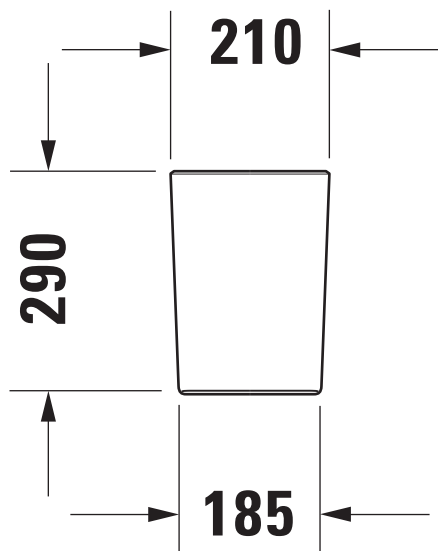

VIGOUR

Vorderansicht
Front view

Schnitt seitlich
Section lateral

Draufsicht
Top view

Seitenansicht
Lateral view

Technische Verbesserungen und optische Veränderungen an den abgebildeten Produkten behalten wir uns vor.
We reserve the right to make technical improvements and enhance the appearance of the products shown.

	Datum Date	Name	Maßstab Scale	KBN-Nr. von GC KBN-Nr. von GC	DEHS	Zeichnung Drawing	# W-T - DEHS - 02 - 1
Gezeichnet Drafted	19.02.16	Allgaier	1:20			Name	derby / derby style
Geändert Modified	18.11.16	Allgaier	1:10	X		Bezeichnung Description	Halbsäule 085911 für Waschtische 55 - 70 cm Siphon cover 085911 for Washbasin 55 - 70 cm
Geprüft Certified	18.11.16	M.Meier	1:5				