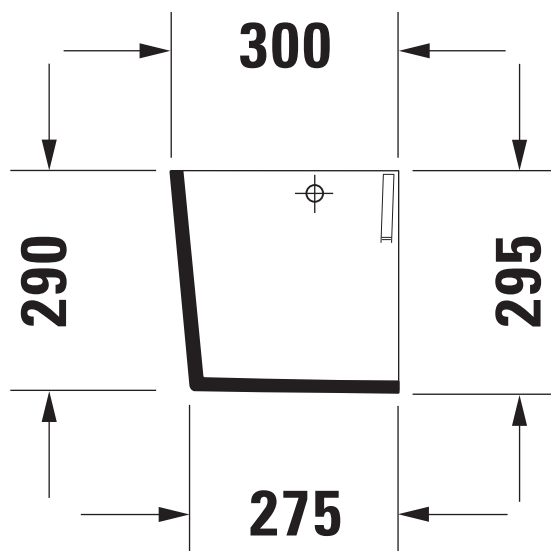

VIGOUR

Vorderansicht
Front view

Schnitt seitlich
Section lateral

Draufsicht
Top view

Seitenansicht
Lateral view

Technische Verbesserungen und optische Veränderungen an den abgebildeten Produkten behalten wir uns vor.
We reserve the right to make technical improvements and enhance the appearance of the products shown.

	Datum Date	Name	Maßstab Scale	KBN-Nr. von GC KBN-Nr. von GC	DEHS	Zeichnung Drawing	# W-T - DEHS - 02 - 1
Gezeichnet Drafted	19.02.16	Allgaier	1:20			Name	derby / derby style
Geändert Modified	18.11.16	Allgaier	1:10	X		Bezeichnung Description	Halbsäule 085911 für Waschtische 55 - 70 cm Siphon cover 085911 for Washbasin 55 - 70 cm
Geprüft Certified	18.11.16	M.Meier	1:5				