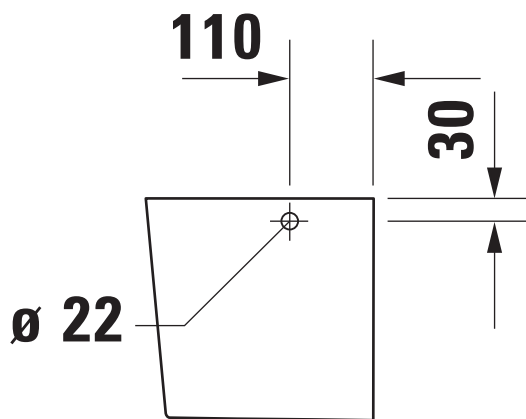

VIGOUR

Vorderansicht
Front view

Schnitt seitlich
Section lateral

Draufsicht
Top view

Seitenansicht
Lateral view

Technische Verbesserungen und optische Veränderungen an den abgebildeten Produkten behalten wir uns vor.
We reserve the right to make technical improvements and enhance the appearance of the products shown.

	Datum Date	Name	Maßstab Scale	KBN-Nr. von GC KBN-Nr. von GC	DEHS	Zeichnung Drawing	# W-T - DEHS - 02 - 1
Gezeichnet Drafted	19.02.16	Allgaier	1:20			Name	derby / derby style
Geändert Modified	18.11.16	Allgaier	1:10	X		Bezeichnung Description	Halbsäule 085911 für Waschtische 55 - 70 cm Siphon cover 085911 for Washbasin 55 - 70 cm
Geprüft Certified	18.11.16	M.Meier	1:5				