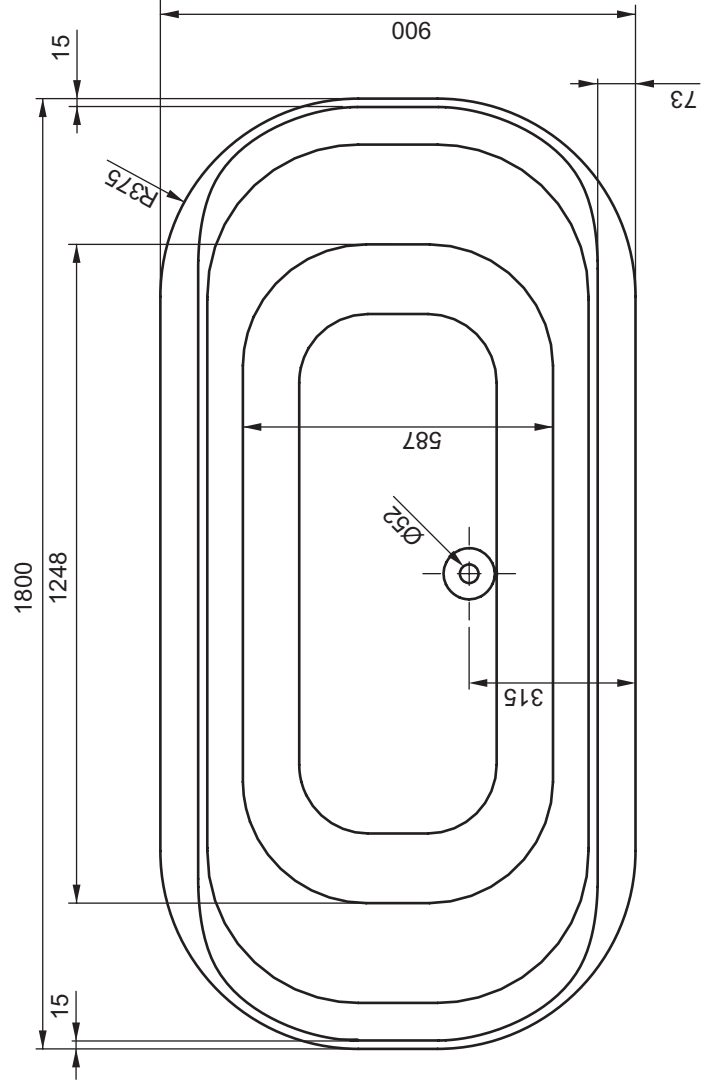

212 = Nutzinhalt in Liter

# VIGOUR

Produkt

ONE Ovalwanne 180x90, weiss

Art-Nr.

K2016

KBN

ONAO180

Beschreibung

Badewanne nach DIN/EN 14516  
aus Sanitäracryl nach DIN/EN 2663  
DoP V 1309086 / 2016