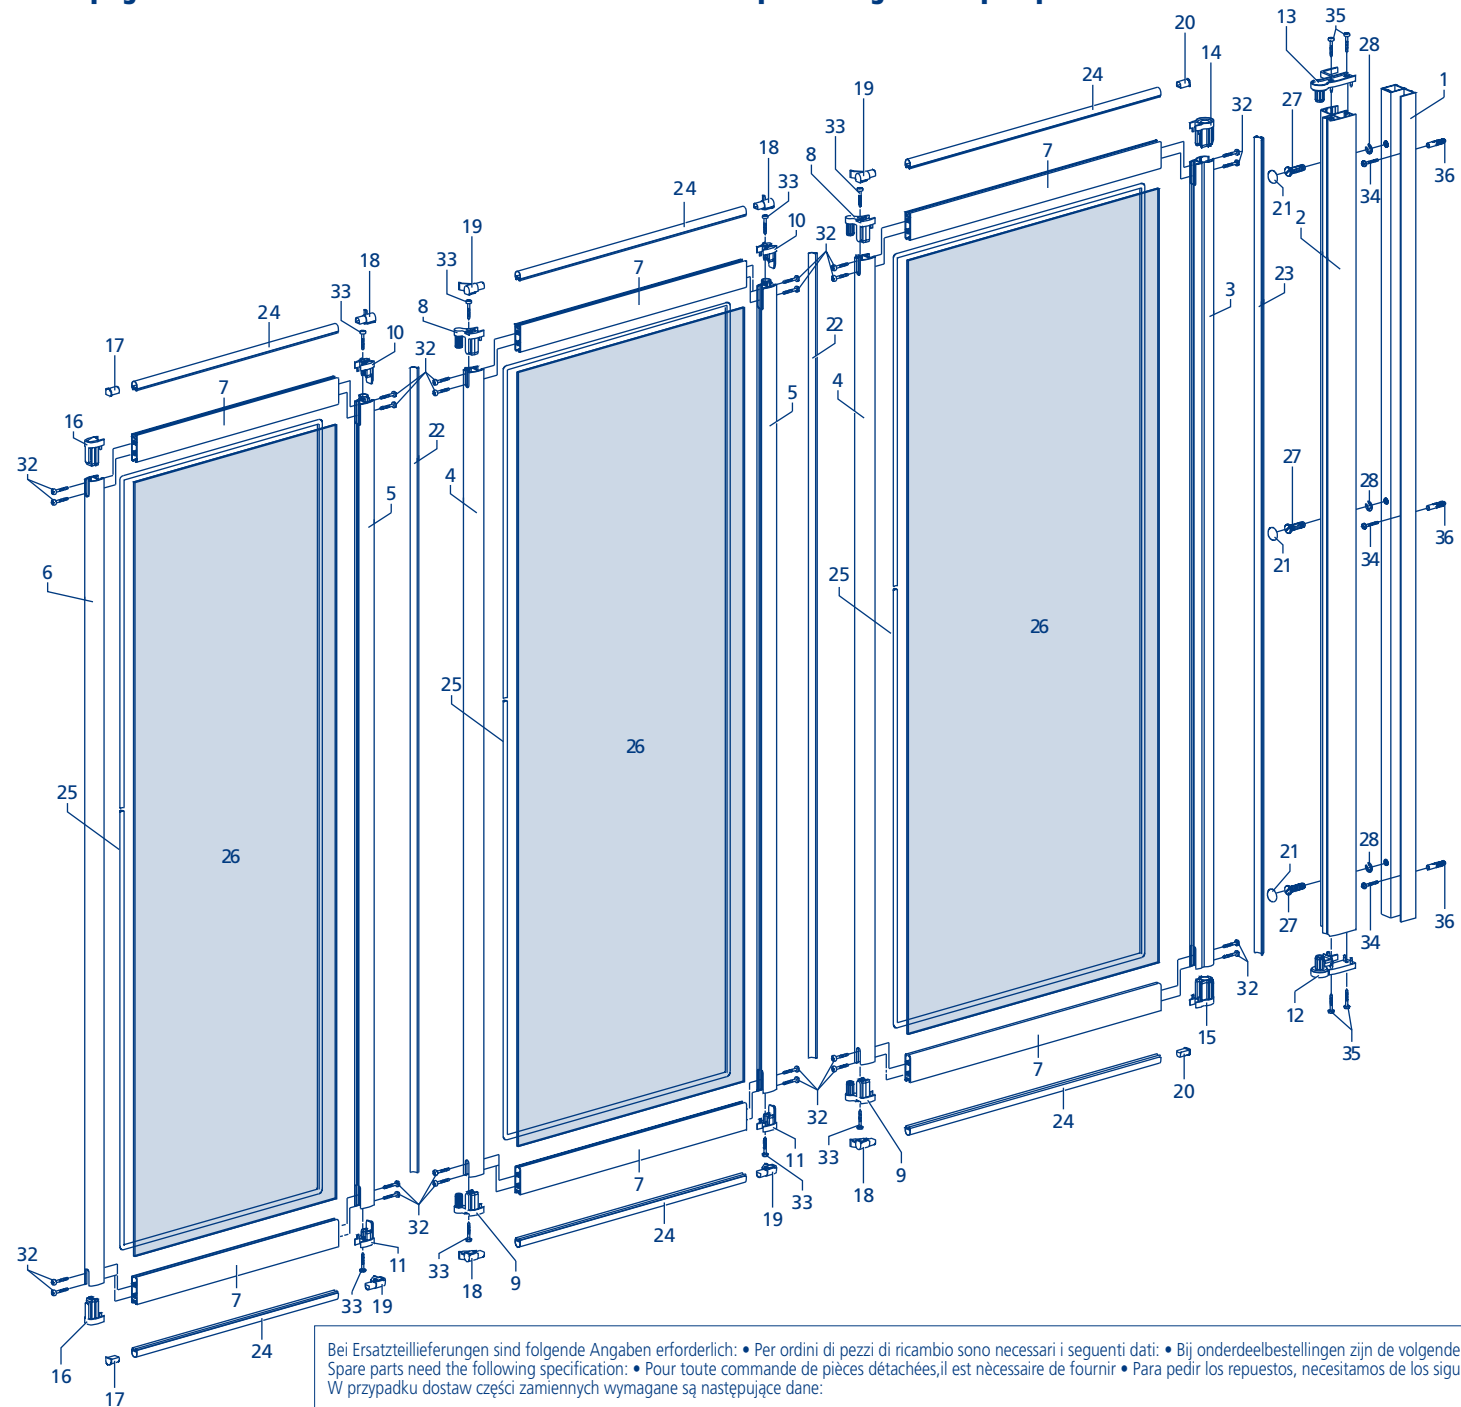

GFW3/FW3 - FX3 Badewannenfaltwand • Parete pieghevole • Badvouwwand • Fold. door for bathscreen • Paroi pliante/baign. • Mampara para banera • składana ścianka nawannowa

Pos.	Art.
1	PRH33661
2	PRH32502
3	PRH32503
4	PRH32504
5	PRH32505
6	PRH32506
7	PRB32507
8	PLF014
9	PLF015
10	PLF016
11	PLF017
12	PLF018
13	PLF019
14	PLF020
15	PLF021
16	PLF022
17	PLF023
18	PLF024
19	PLF025
20	PLF034
21	PLF028
22	GUMF026
23	GUMF027
24	GUMF029
25	GULMD110
25	GULMD106
26	GLAS3
26	METACRYL3
27	KLEMES030
28	KLE009
32	SRAKF3532
33	SRAKFS3927
34	SRAKFB3938
35	SRAKV3938
36	KLE001
37	VERMONGFW-FW-FX

Breite / larghezza / breedte / width / largeur / anchura / szerokość: _____ Farbe / colore / kleur / colour / couleur / color / kolor: _____
 Höhe / altezza / hoogte / high / hauteur / altura / Wysokość: _____ Glas / vetro / glaspaneel / Glas-type / verre / vidrio / element szklany: _____