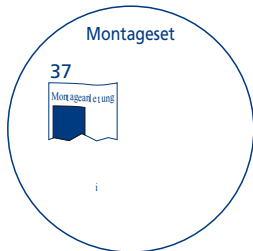

GFW3/FW3 - FX3 Badewannenfaltwand • Parete pieghevole • Badvouwwand • Fold. door for bathscreen • Paroi pliante/baign. • Mampara para banera • składana ścianka nawannowa

Pos.	Art.
1	PRH33661
2	PRH32502
3	PRH32503
4	PRH32504
5	PRH32505
6	PRH32506
7	PRB32507
8	PLF014
9	PLF015
10	PLF016
11	PLF017
12	PLF018
13	PLF019
14	PLF020
15	PLF021
16	PLF022
17	PLF023
18	PLF024
19	PLF025
20	PLF034
21	PLF028
22	GUMF026
23	GUMF027
24	GUMF029
25	GULMD110
25	GULMD106
26	GLAS3
26	METACRYL3
27	KLEMES030
28	KLE009
32	SRAKF3532
33	SRAKFS3927
34	SRAKFB3938
35	SRAKV3938
36	KLE001
37	VERMONGFW-FW-FX