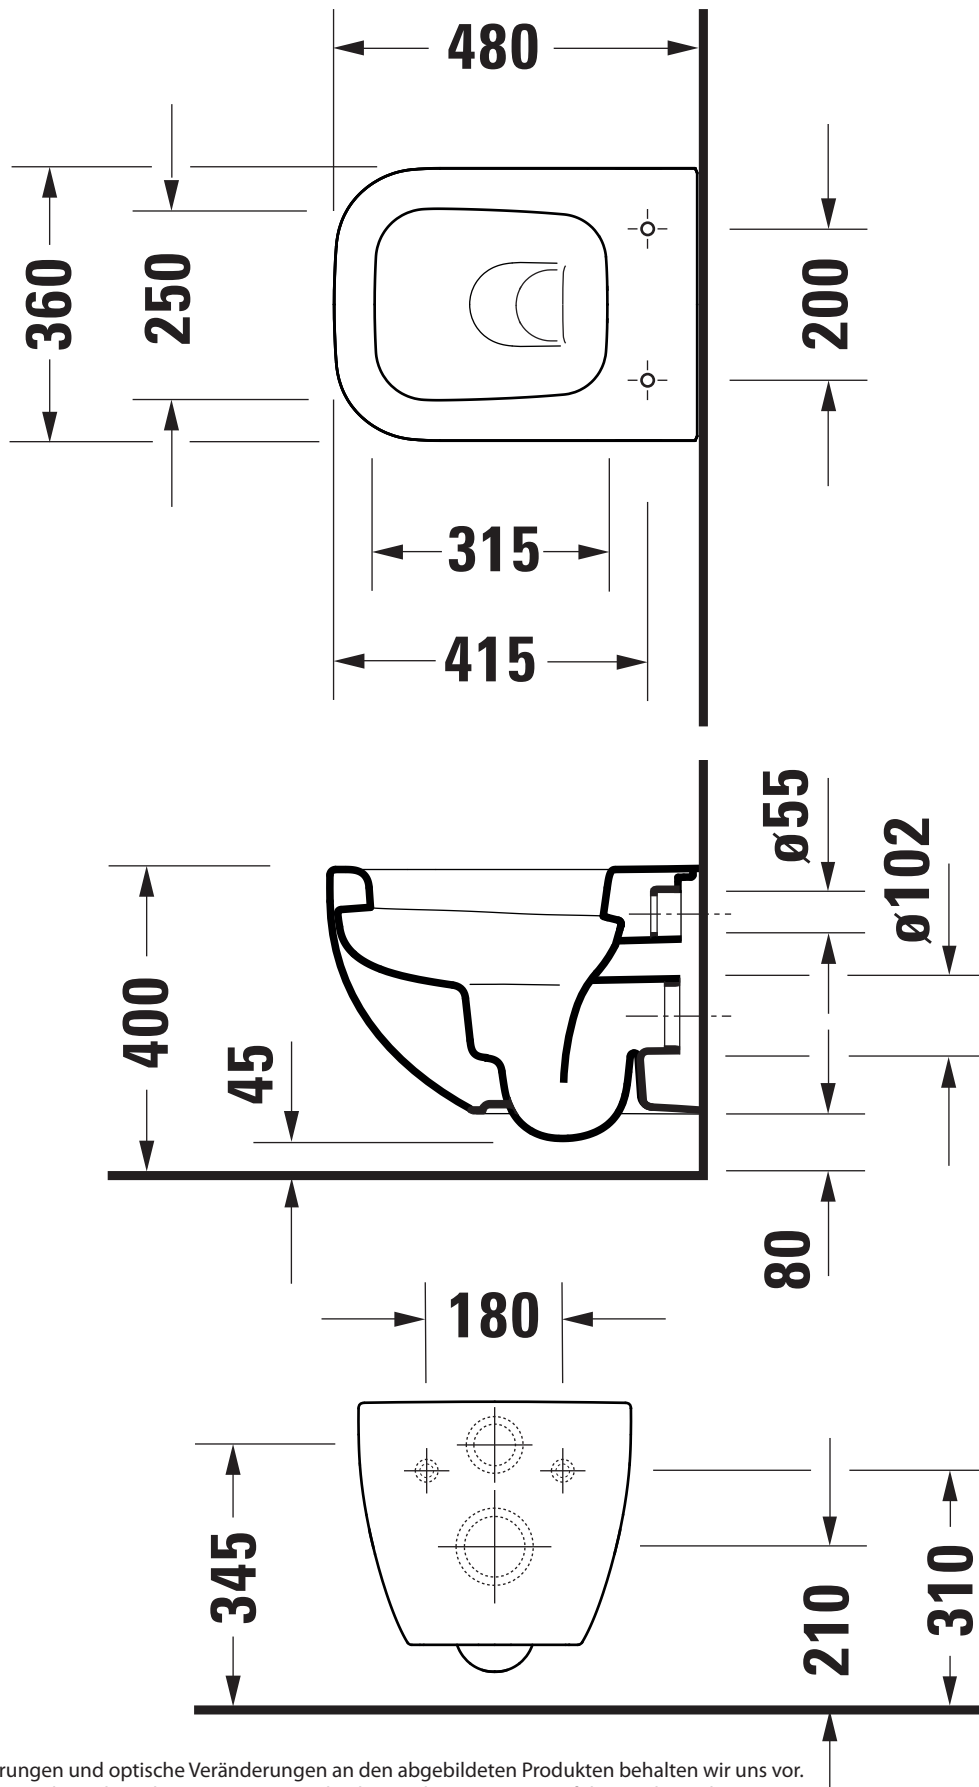

VIGOUR

Technische Verbesserungen und optische Veränderungen an den abgebildeten Produkten behalten wir uns vor.
We reserve the right to make technical improvements and enhance the appearance of the products shown.

Maßstab Scale	KBN-Nr. von GC	DEWWCK	Zeichnung Drawing	256909
1:10	Name	derby		
	Bezeichnung Description	Wand-WC Tiefspüler 256909, 48 cm kompakt, mit Spülrand, sichtbare Befestigung Toilet wall mounted 256909, washdown model 48 cm compact, with flush rim, visible fixation