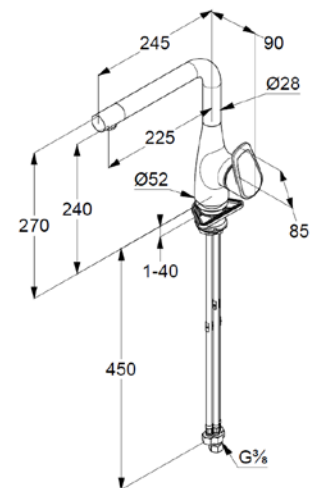

### Artikeltext

Einlochmontage

geschlossener Hebel

Strahlregler M24xl ND

Keramik Kartusche Ø36mm ND

Durchflussmenge bei 3 bar = 5 l/min.

schwenkbarer Auslauf 360°

flexible Anschlüsse G 3/8

Schaftbefestigung

für drucklose Speicher

Ausladung = 245mm

Auslaufhöhe = 240mm

Gesamthöhe = 270mm

Höhe der Arbeitsplatte bis 40mm

Fabrikat: VIGOUR

Modell: derby style

Art. Nr. DESSPNDL

Produktabbildung

Maßzeichnung

Durchflussdiagramm