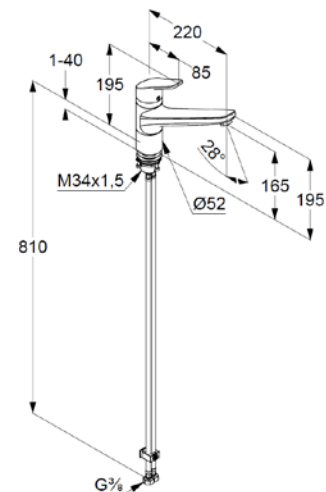

Keramik Kartusche Ø35mm

Durchflussmenge bei 3 bar = 13,5 l/min.

Vorfenstermontage

verbleibende Sockelhöhe 25mm

schwenkbarer Auslauf 360°

flexible Anschlüsse G 3/8

Schaftbefestigung

Ausladung = 220mm

Auslaufhöhe = 165mm

Gesamthöhe = 195mm

Höhe der Arbeitsplatte bis 40mm

Fabrikat: VIGOUR

Modell: derby

Art. Nr. DESPF

Produktabbildung

Maßzeichnung

Durchflussdiagramm