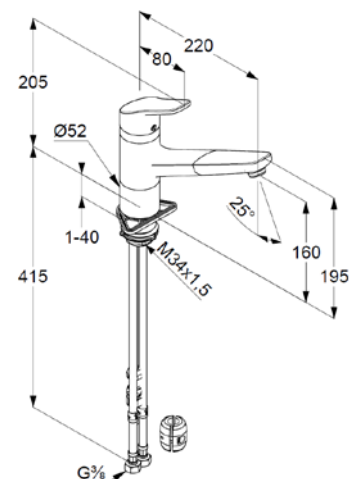

Strahlregler M24x1

Keramik Kartusche Ø35mm

Durchflussmenge bei 3 bar = 12 l/min.

schwenkbarer Auslauf 110°

eigensicher gegen Rückfließen

flexible Anschlüsse G 3/8

herausziehbarer Auslauf

Schaftbefestigung

Ausladung = 220mm

Auslaufhöhe = 160mm

Gesamthöhe = 205mm

Höhe der Arbeitsplatte bis 40mm

Fabrikat: VIGOUR

Modell: derby

Art. Nr. DESPAA

Produktabbildung

Maßzeichnung

Durchflussdiagramm