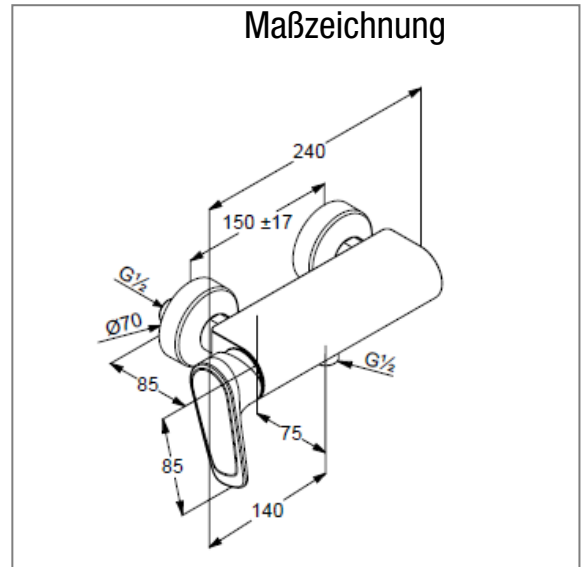

## Technische Daten

Produkt: Einhand-AP-Brausebatterie derby style  
ohne Brausegarnitur verchromt VIGOUR

Artikel-Nr.: DESB

### Artikeltext

Einhand-AP-Brausebatterie  
Wandmontage, DN 15  
Armaturenkörper Messing verchromt  
geschlossener Hebel  
Farbe: chrom  
Keramik-Kartusche  $\varnothing$  36 mm,  
mit Heißwasserbegrenzung  
Brauseabgang G  $\frac{1}{2}$   
S-Anschlüsse G  $\frac{1}{2}$  x G  $\frac{3}{4}$   
eigensicher gegen Rückfließen  
Durchflussmenge bei 3 bar = 17 l/min  
Ausladung 85 mm  
Breite gesamt 240 mm

Fabrikat: VIGOUR  
Modell: derby style  
Art. Nr. DESB

Produktabbildung

Maßzeichnung

Durchflussdiagramm