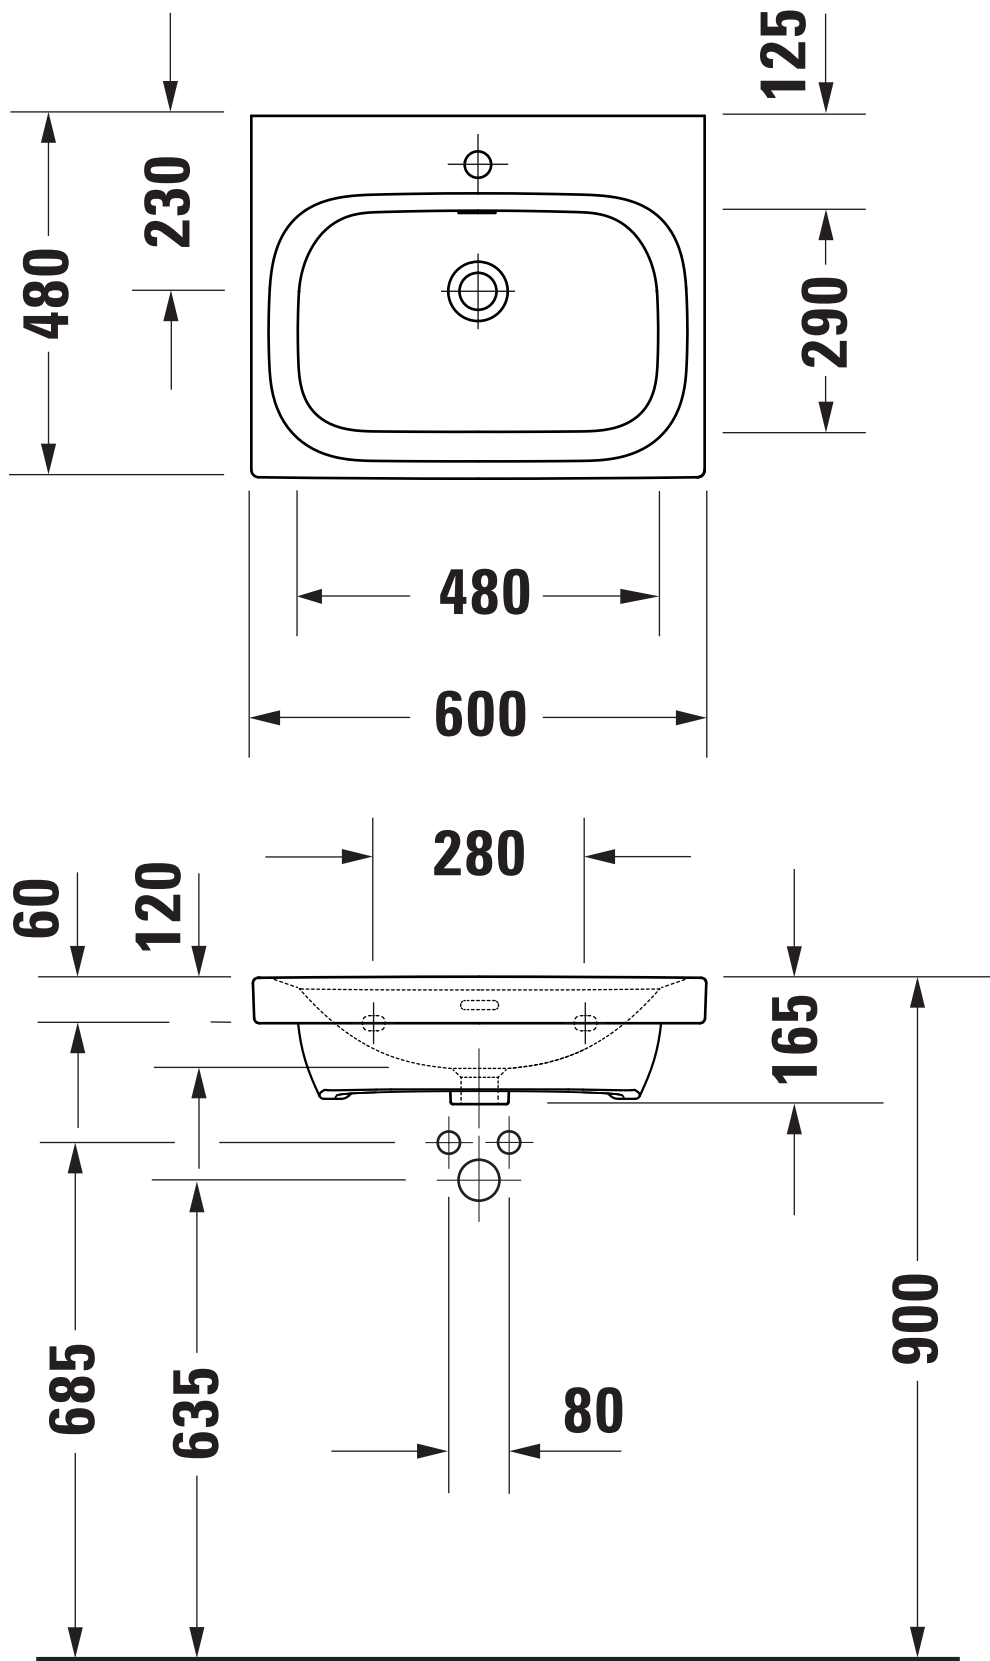

VIGOUR

Technische Verbesserungen und optische Veränderungen an den abgebildeten Produkten behalten wir uns vor.
We reserve the right to make technical improvements and enhance the appearance of the products shown.

Maßstab Scale	KBN-Nr. von GC	DES60M	Zeichnung Drawing	051060
1:10	Name	derby style		
	Bezeichnung Description	Möbel-Waschtisch 051060, 60x48 cm, mit Hahnloch, mit Überlauf Furniture-washbasin 051060, 60x48 cm, with tap hole, with overflow