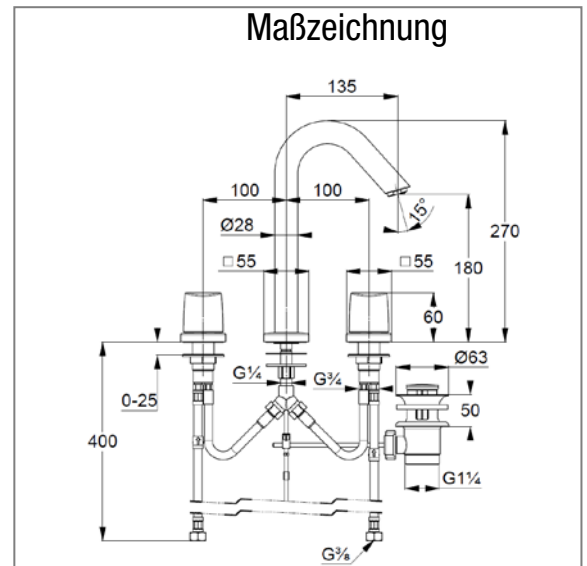

Technische Daten

Produkt: Dreiloch-Waschtiszbatterie derby style
mit Ablaufgarnitur verchromt VIGOUR

Artikel-Nr.: DES3

Artikeltext

Dreiloch Waschtiszbatterie
Dreilochmontage
zylindrische Griffe
verstellbarer Strahlregler M24x1
Durchflussmenge bei 3 bar = 6l/min.
Seitenventile mit Keramik-Oberteil 90°
Ablaufgarnitur G 1 1/4"
Ausladung = 135mm
Auslaufhöhe = 180mm
Gesamthöhe = 270mm

Fabrikat: VIGOUR
Modell: derby style
Art. Nr. DES3

Produktabbildung

Maßzeichnung

Durchflussdiagramm