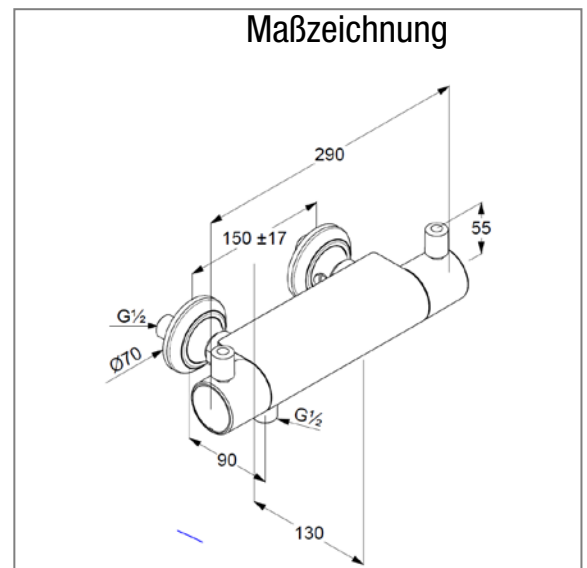

Technische Daten

Produkt: **AP-Brause-Thermostat derby plus m.therm.
Desinfektion Safe-Tec verchromt VIGOUR**

Artikel-Nr.: **DEPTB**

Artikeltext

AP-Brause-Thermostat
Wandmontage, DN 15
Armaturenkörper Messing verchromt
Farbe: chrom
Temperaturwählgriff mit Heißwassersperre 38°C
Keramik-Oberteil G ½ 180°
Temperaturregeleinheit TE1Fix
S-Anschlüsse G ½ x G ¾
Brauseabgang G ½
eigensicher gegen Rückfließen
Safe- Tec
mit vormontierten Schmutzfangsieben
Durchflussmenge 17 l/min bei 3 bar
Ausladung 130 mm
Breite 290 mm

Fabrikat: VIGOUR
Modell: derby plus
Art. Nr. DEPTB
DVGW beantragt

Produktabbildung

Maßzeichnung

Durchflussdiagramm