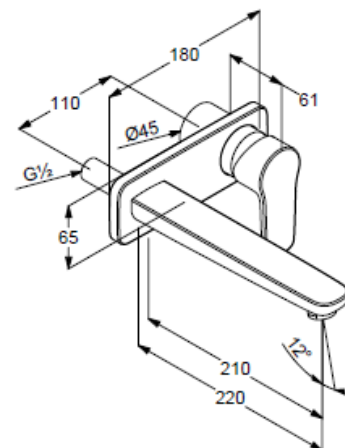

### Artikeltext

2-Loch WT-Wandarmatur

Wandmontage

geschlossener Hebel

verstellbarer Strahlregler M24xl

Keramik Kartusche Ø36mm

Durchflussmenge bei 3 bar = 6 l/min.

Wandauslauf Ausladung 220mm

ohne UP-Rohbau-Set Art.Nr. DEUPKWW

Ausladung = 220mm

Stichmaß Wand = 110mm

Wandabdeckplatte 65/180mm

Fabrikat: VIGOUR

Modell: derby

Art. Nr. DEFWW220

Produktabbildung

Maßzeichnung

Durchflussdiagramm