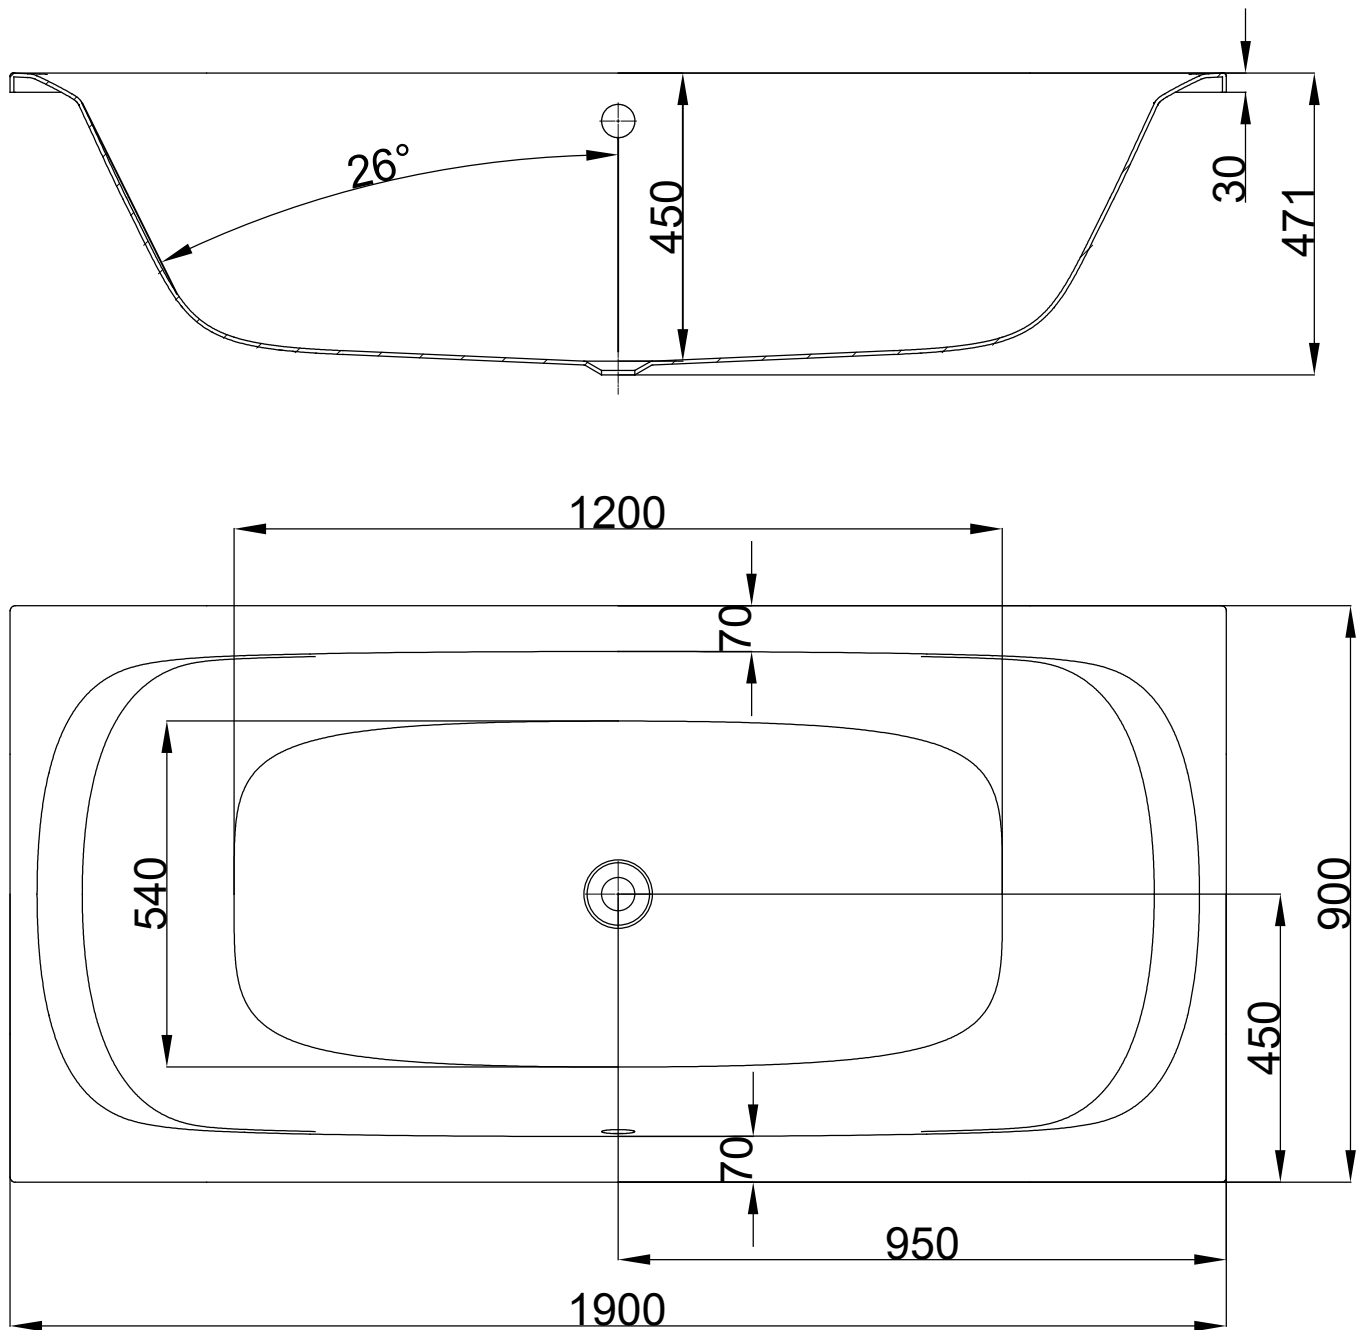

VIGOUR

Pure Lebenskraft im Bad

Mittelablaufwanne Acryl Derby 1900 x 900

Art.-Nr.4604 / Vigour Art.Nr. DEAM190

Alle Maßangaben in mm. Technische Änderungen vorbehalten