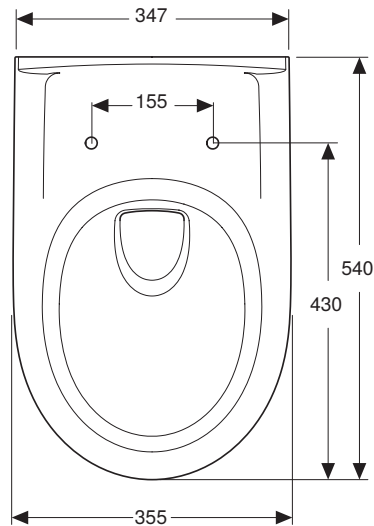

# VIGOUR

Pure Lebenskraft im Bad

969.858.00.0 (00)

	clivia
	Wand-Tiefspül-WC
	Artikelnr.: CLWWC, CLWWCT
	Skala: 1:10
	Datum: 03.02.2020