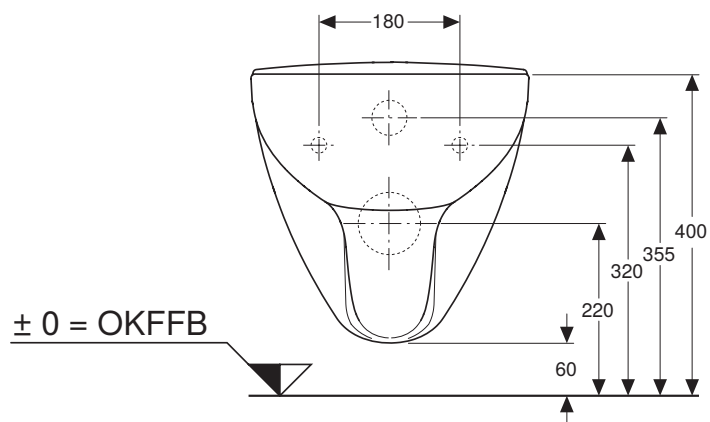

# VIGOUR

Pure Lebenskraft im Bad

969.858.00.0 (00)

	clivia
	Wand-Tiefspül-WC
	Artikelnr.: CLWWC, CLWWCT
	Skala: 1:10
	Datum: 03.02.2020