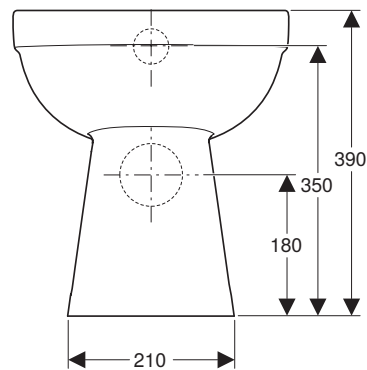

VIGOUR

Pure Lebenskraft im Bad

969.8556.00.0 (00)

clivia

Stand-Flachspül-WC

Artikelnr.: CLWCF

Skala: 1:10

Datum: 03.02.2020