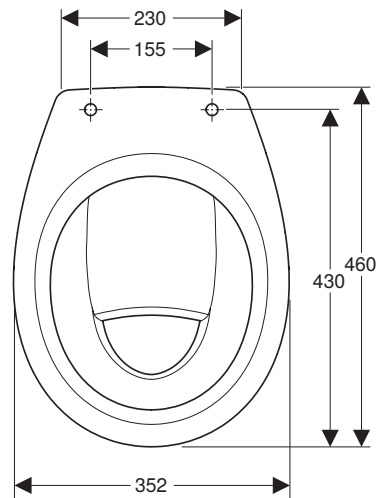

VIGOUR

Pure Lebenskraft im Bad

969.8556.00.0 (00)

clivia

Stand-Flachspül-WC

Artikelnr.: CLWCF

Skala: 1:10

Datum: 03.02.2020