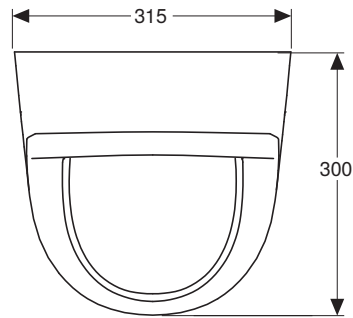

# VIGOUR

Pure Lebenskraft im Bad

970.005.00.0 (00)

clivia

Urinal Zulauf verdeckt

Artikelnr.: CLU

Skala: 1:10

Datum: 18.06.2020