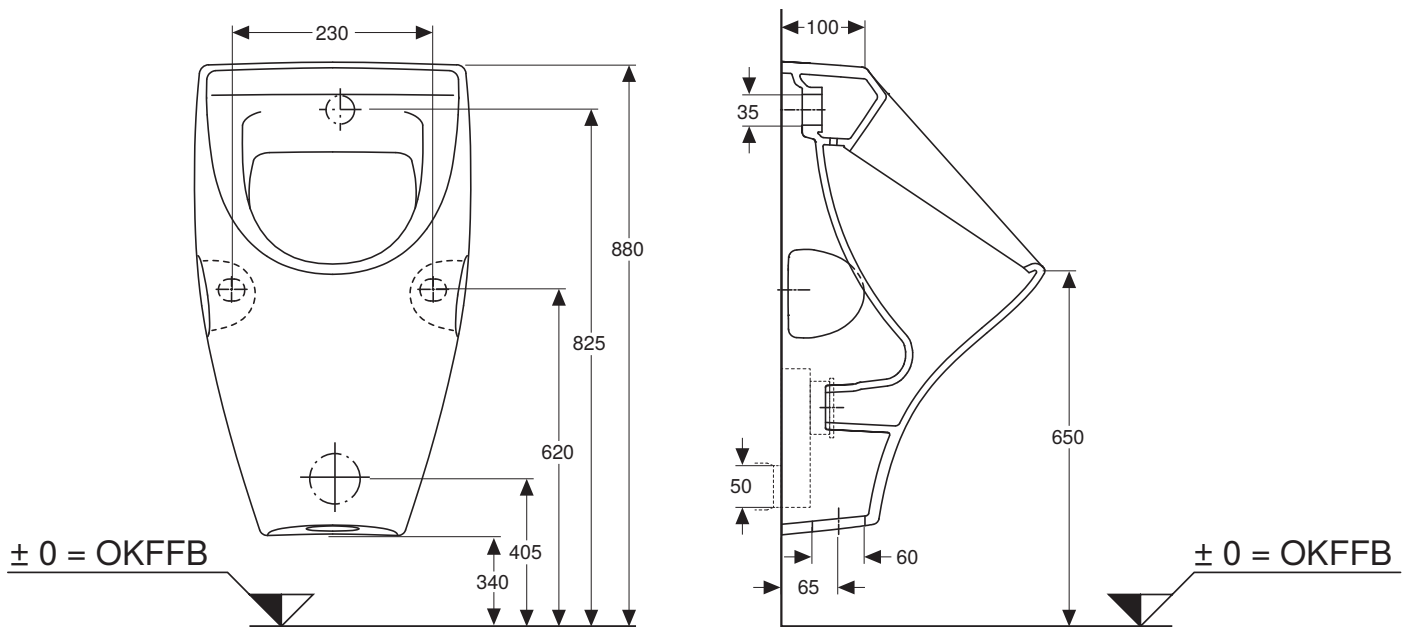

# VIGOUR

Pure Lebenskraft im Bad

970.005.00.0 (00)

clivia

Urinal Zulauf verdeckt

Artikelnr.: CLU

Skala: 1:10

Datum: 18.06.2020