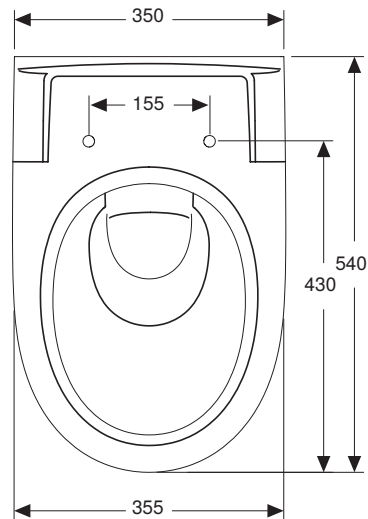

# VIGOUR

Pure Lebenskraft im Bad

969.851.00.0 (00)

	clivia plus
	Wand-Tiefspül-WC
	Artikelnr.: CLPWWC5, CLPWWC5T
	Skala: 1:10
	Datum: 03.02.2020