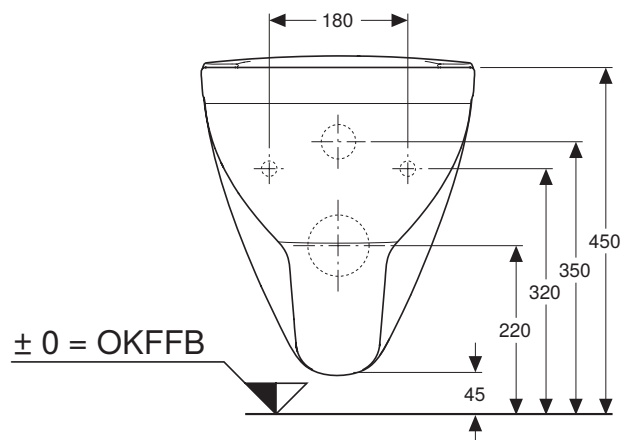

# VIGOUR

Pure Lebenskraft im Bad

969.851.00.0 (00)

	clivia plus
	Wand-Tiefspül-WC
	Artikelnr.: CLPWWC5, CLPWWC5T
	Skala: 1:10
	Datum: 03.02.2020