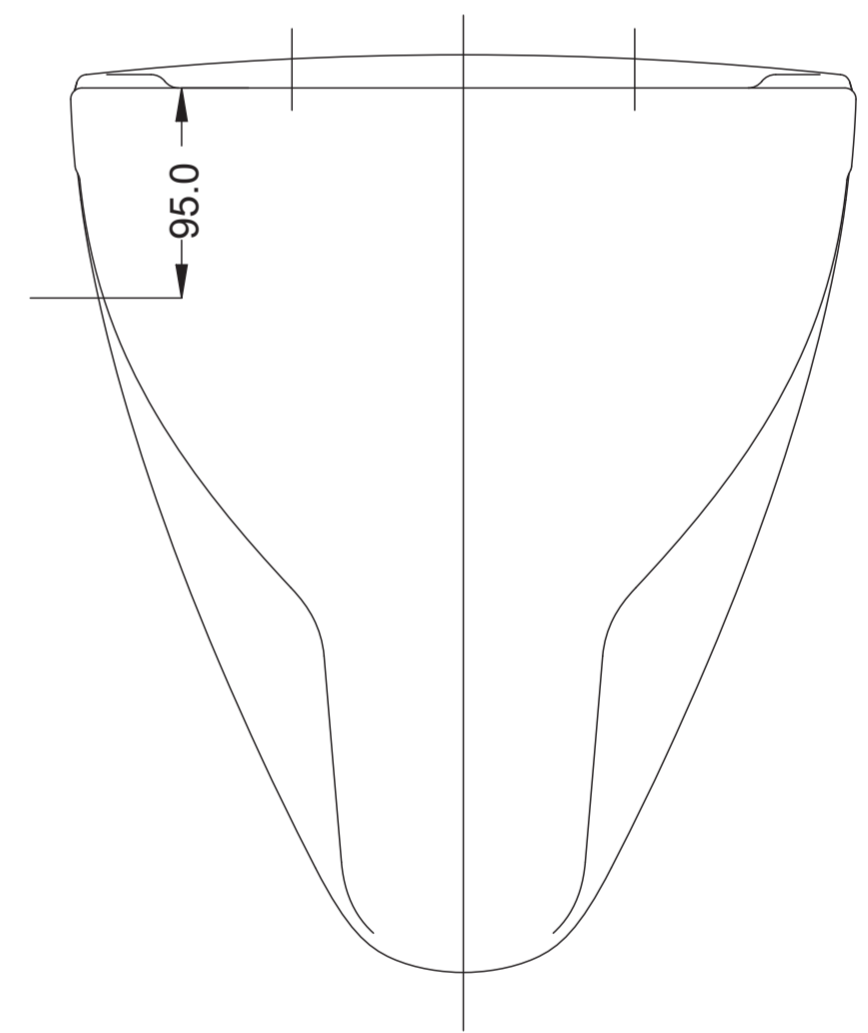

clivia plus
Wand-Tiefspül-WC
Artikelnr.: CLPWWC5, CLPWWC5T
Skala: 1:1
Datum: 28.05.2020

clivia plus
Wand-Tiefspül-WC
Artikelnr.: CLPWWC5, CLPWWC5T
Skala: 1:1
Datum: 28.05.2020