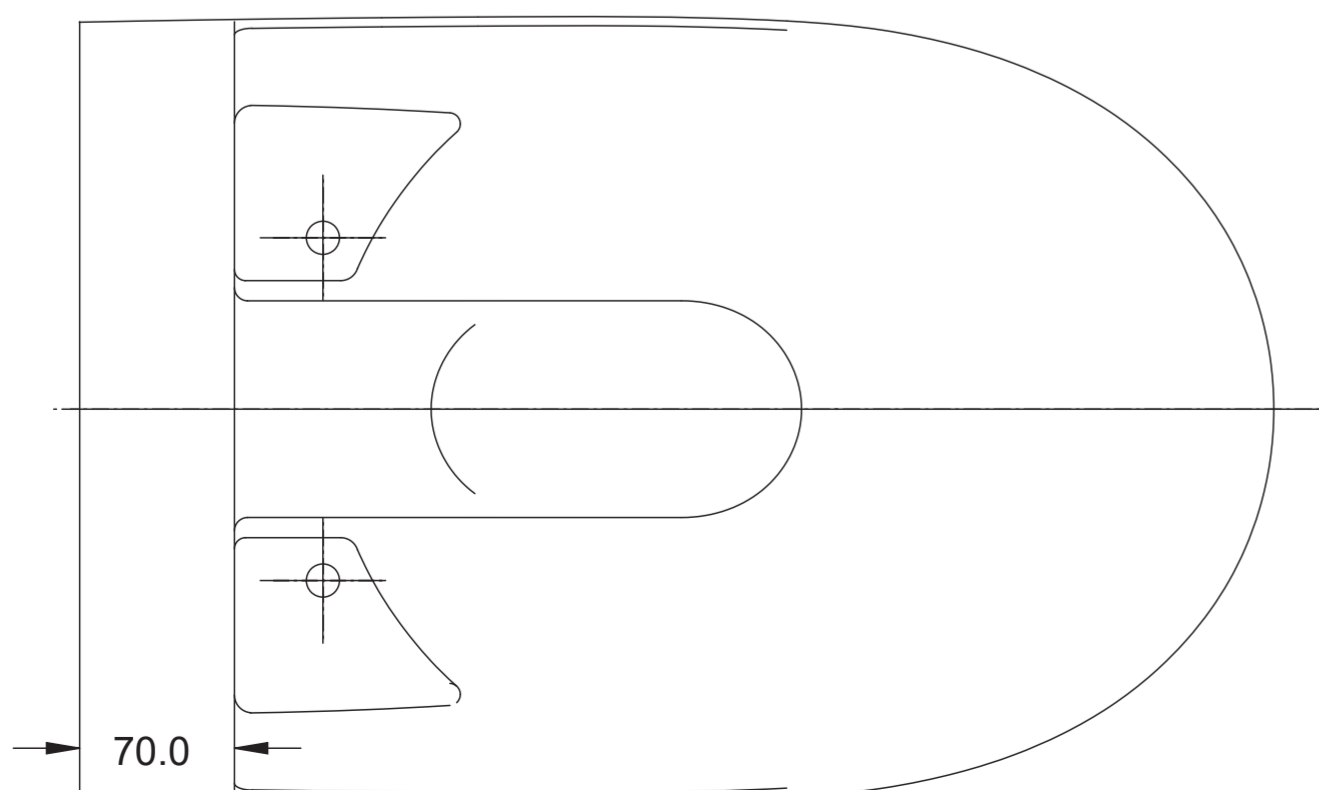

clivia plus
Wand-Tiefspül-WC
Artikelnr.: CLPWWC5, CLPWWC5T
Skala: 1:1
Datum: 28.05.2020

clivia plus
Wand-Tiefspül-WC
Artikelnr.: CLPWWC5, CLPWWC5T
Skala: 1:1
Datum: 28.05.2020