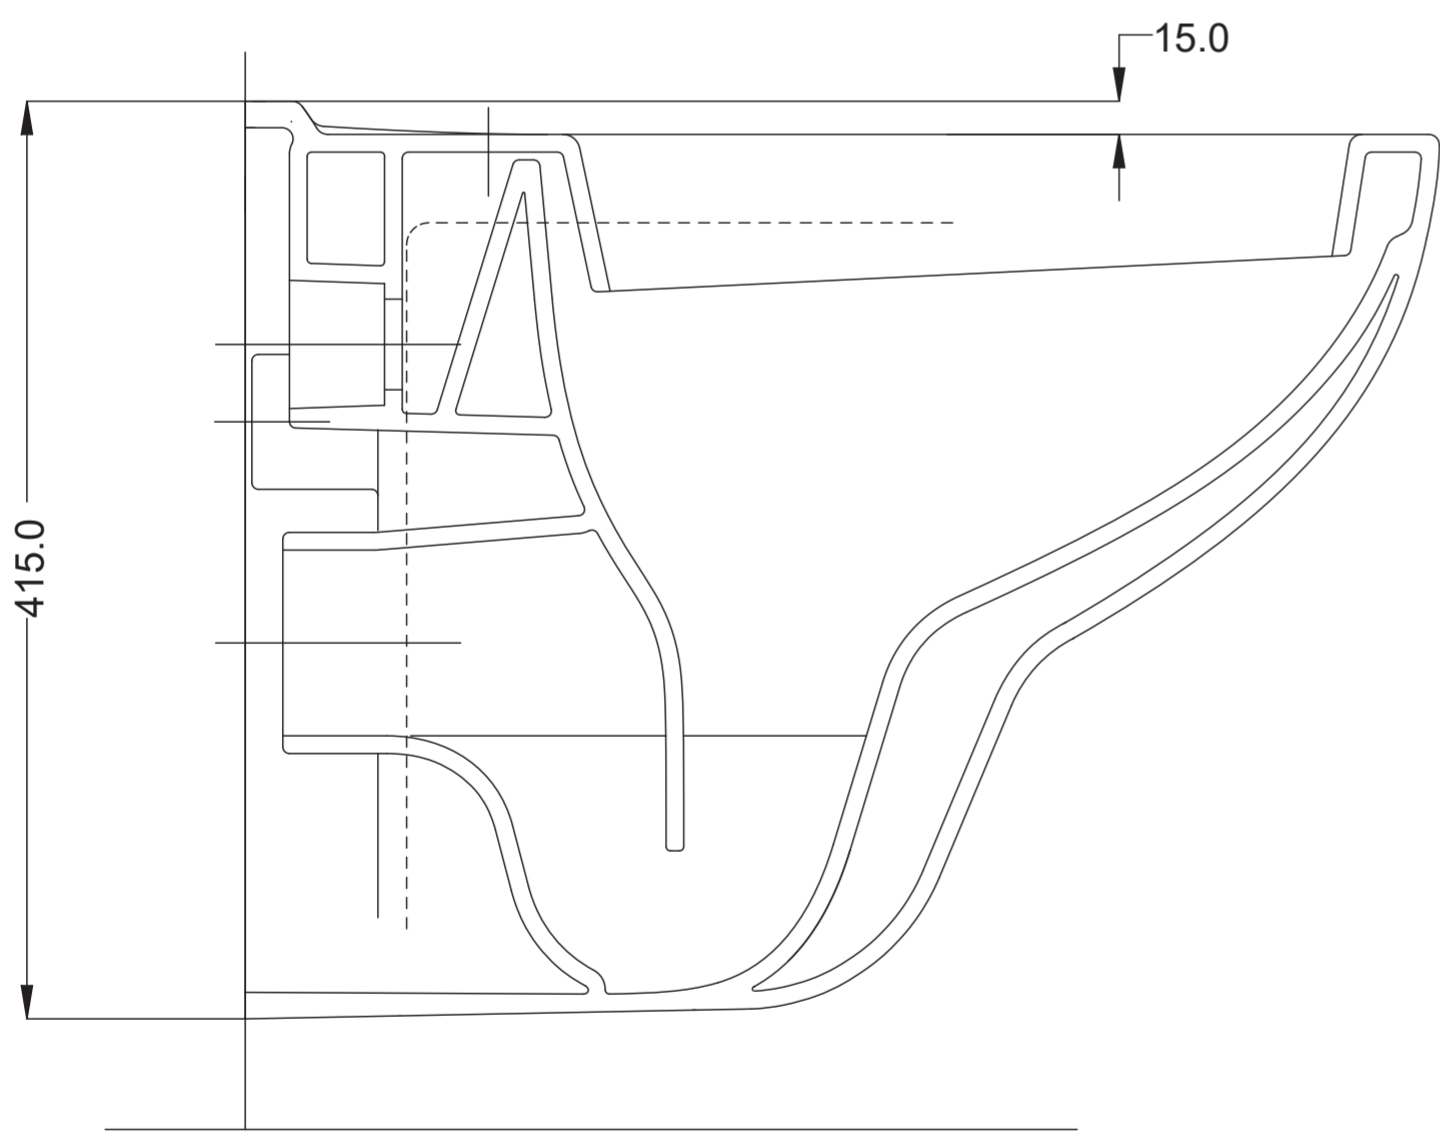

clivia plus
Wand-Tiefspül-WC
Artikelnr.: CLPWWC5, CLPWWC5T
Skala: 1:1
Datum: 28.05.2020

clivia plus
Wand-Tiefspül-WC
Artikelnr.: CLPWWC5, CLPWWC5T
Skala: 1:1
Datum: 28.05.2020