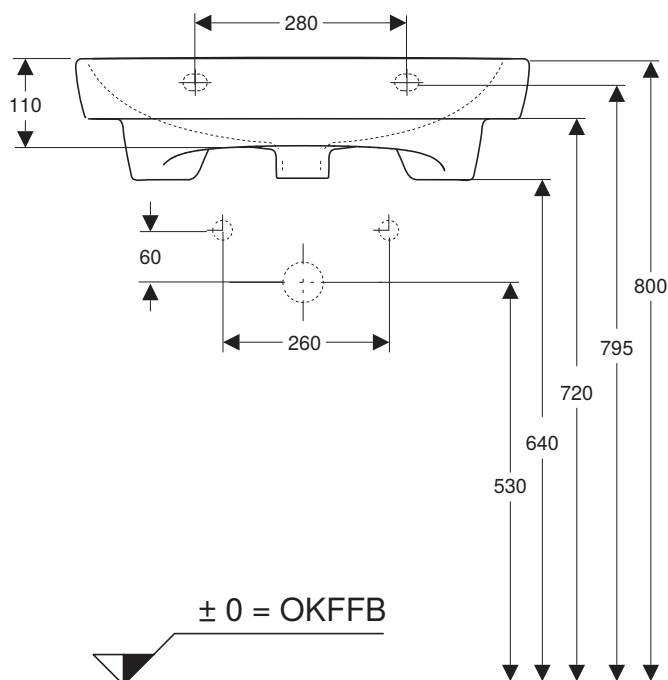

VIGOUR

Pure Lebenskraft im Bad

	clivia
	Waschtisch 60x55 cm
	Artikelnr.: CLP60UOU
	Skala: 1:10
	Datum: 04.02.2020

969.873.00.0 (00)