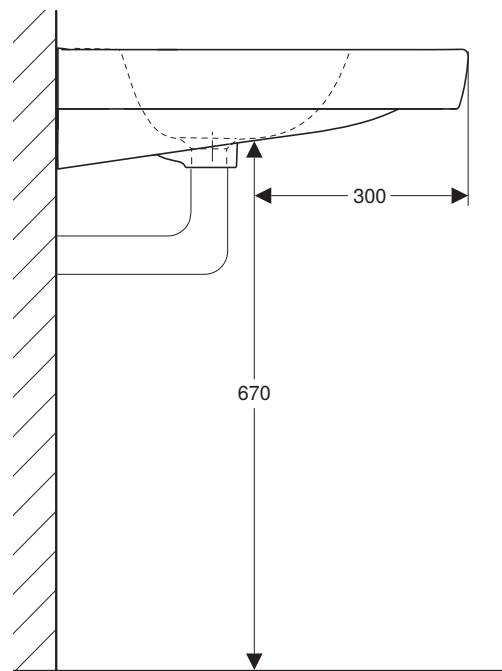

VIGOUR

Pure Lebenskraft im Bad

	clivia
	Waschtisch 60x55 cm
	Artikelnr.: CLP60UOU
	Skala: 1:10
	Datum: 04.02.2020

969.873.00.0 (00)