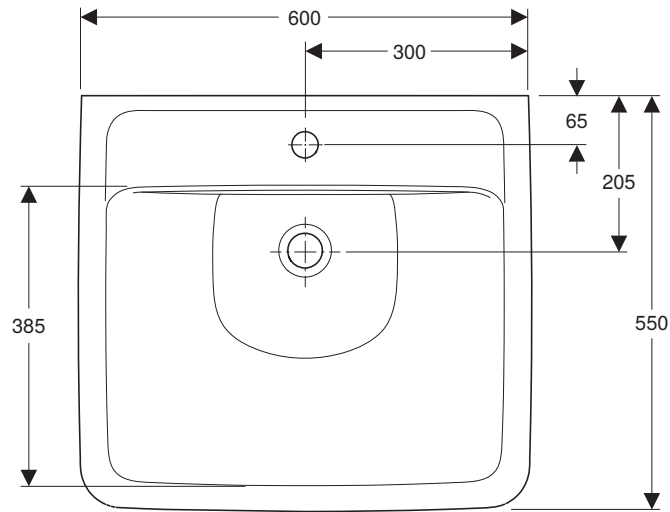

VIGOUR

Pure Lebenskraft im Bad

	clivia
	Waschtisch 60x55 cm
	Artikelnr.: CLP60UOU
	Skala: 1:10
	Datum: 04.02.2020

969.873.00.0 (00)