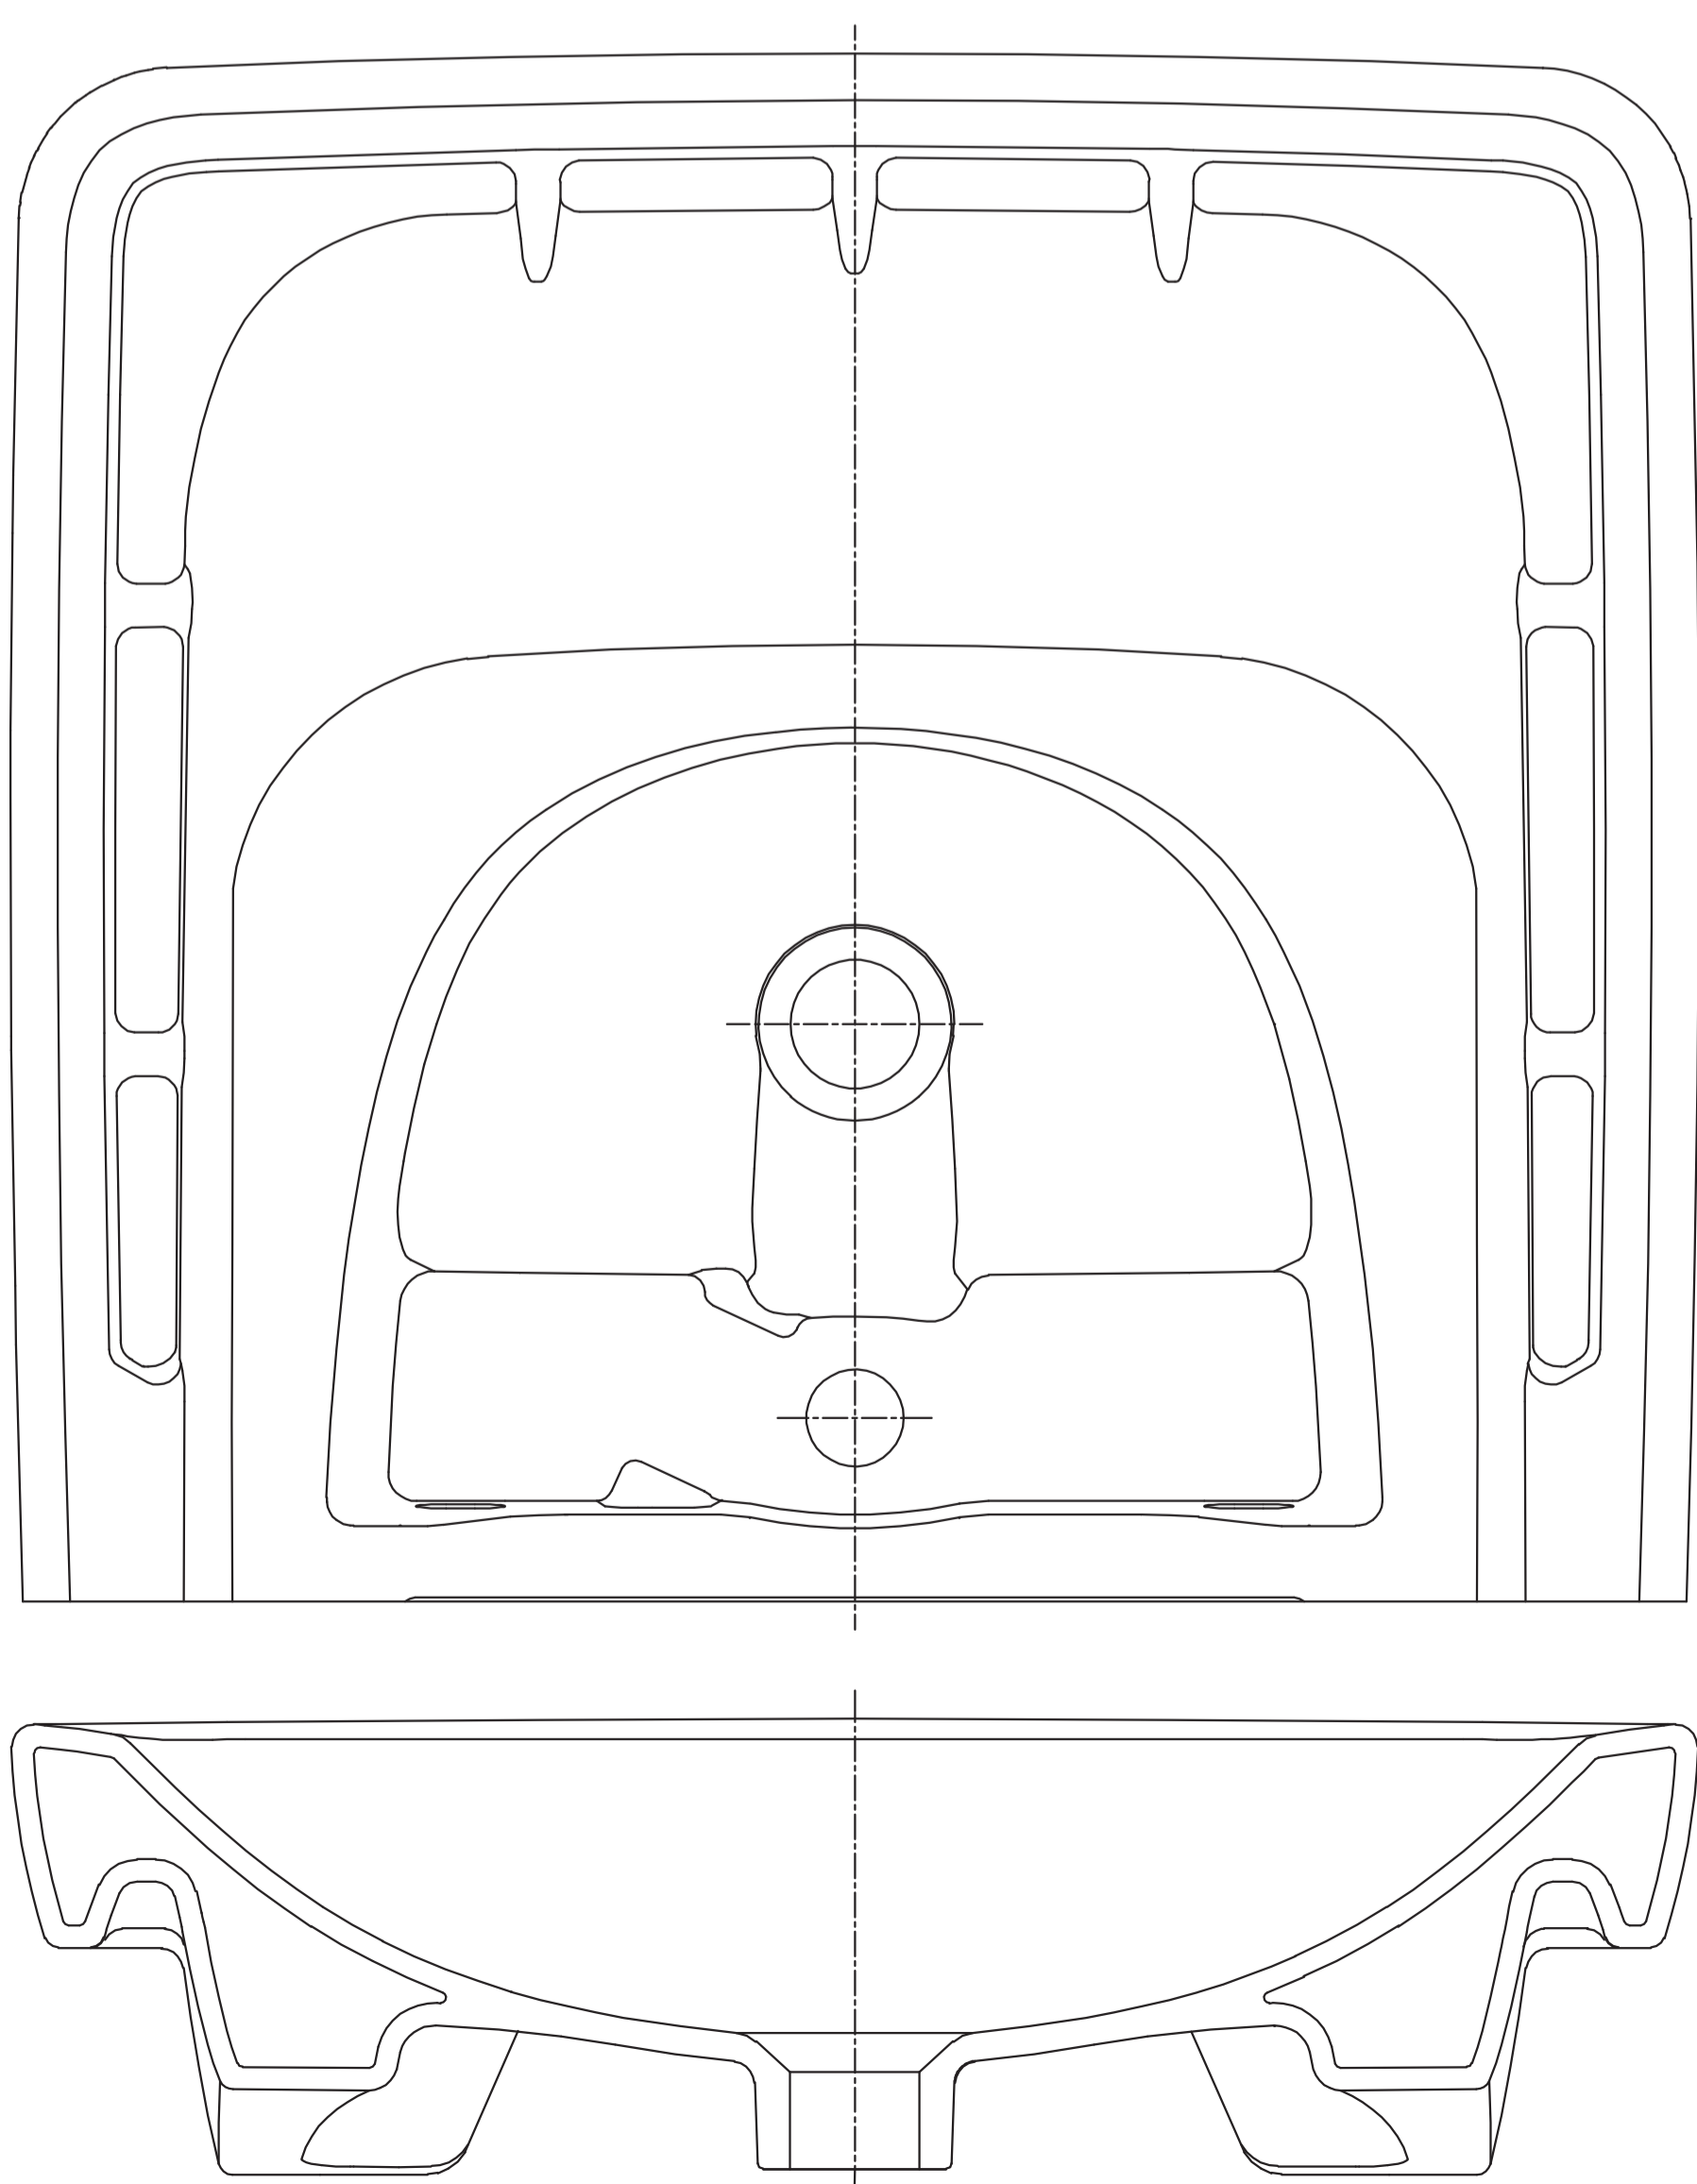

	clivia
	Waschtisch 60x55 cm
	Artikelnr.: CLP60UOU
	Skala: 1:1
	Datum: 29.05.2020

	clivia
	Waschtisch 60x55 cm
	Artikelnr.: CLP60UOU
	Skala: 1:1
	Datum: 29.05.2020