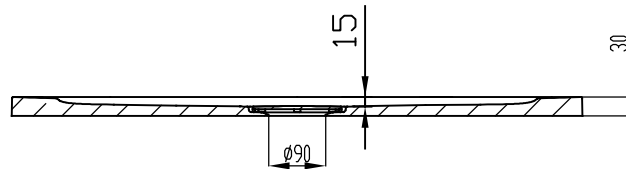

# VIGOUR

Pure Lebenskraft im Bad

White Duschwanne 1200x900x30  
Mit Antirutsch

Art.-Nr.532501 / Vigour Art. Nr. WHM12090A

Alle Maßangaben in mm. Technische Änderungen vorbehalten