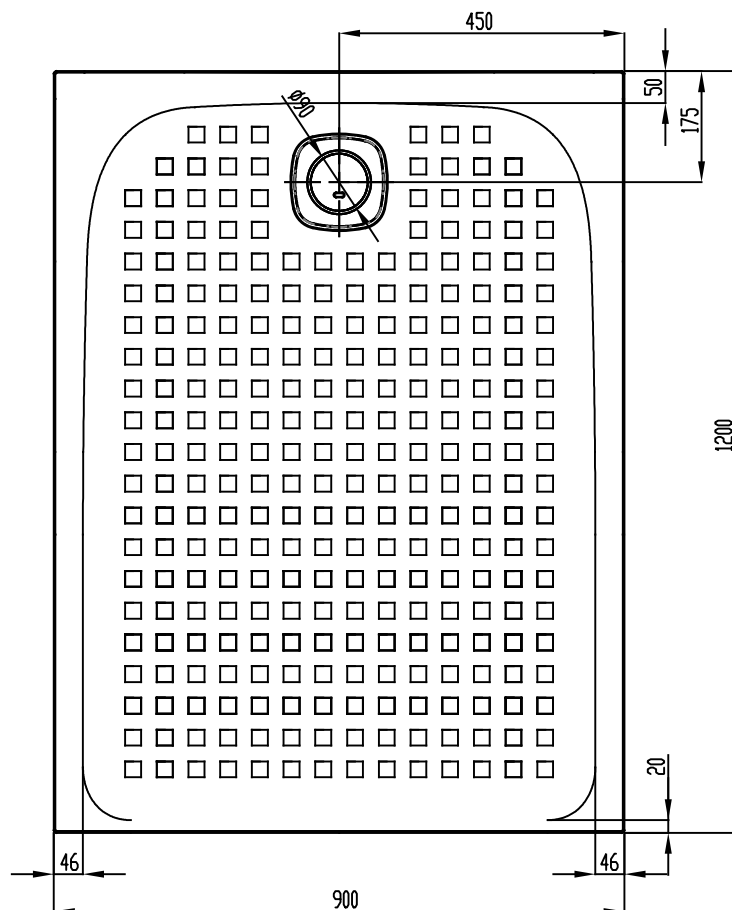

# VIGOUR

Pure Lebenskraft im Bad

White Duschwanne 1200x900x30  
Mit Antirutsch

Art.-Nr.532501 / Vigour Art. Nr. WHM12090A

Alle Maßangaben in mm. Technische Änderungen vorbehalten