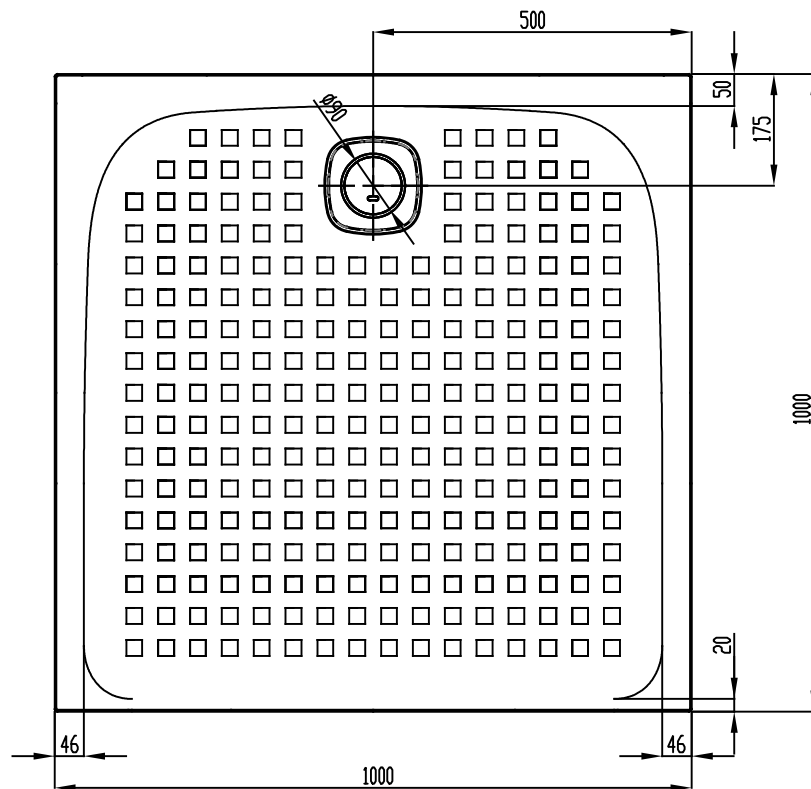

VIGOUR

Pure Lebenskraft im Bad

White Duschwanne 1000x1000x30
Mit Antirutsch

Art.-Nr.532401 / Vigour Art. Nr. WHM100A

Alle Maßangaben in mm. Technische Änderungen vorbehalten