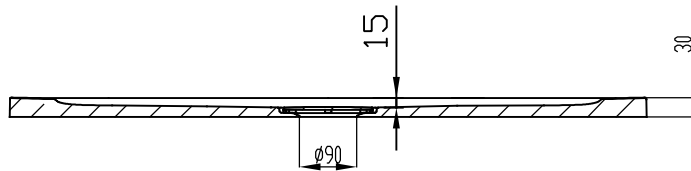

VIGOUR

Pure Lebenskraft im Bad

White Duschwanne 1000x1000x30
Mit Antirutsch

Art.-Nr.532401 / Vigour Art. Nr. WHM100A

Alle Maßangaben in mm. Technische Änderungen vorbehalten