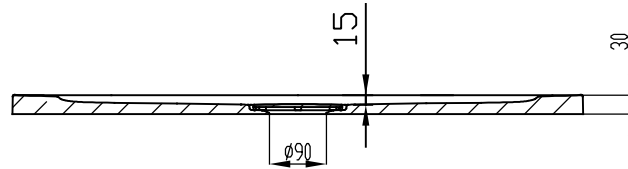

VIGOUR

Pure Lebenskraft im Bad

White Duschwanne 900x900x30

Art.-Nr.532101xA /Vigour Art. Nr. WHM90

Alle Maßangaben in mm. Technische Änderungen vorbehalten