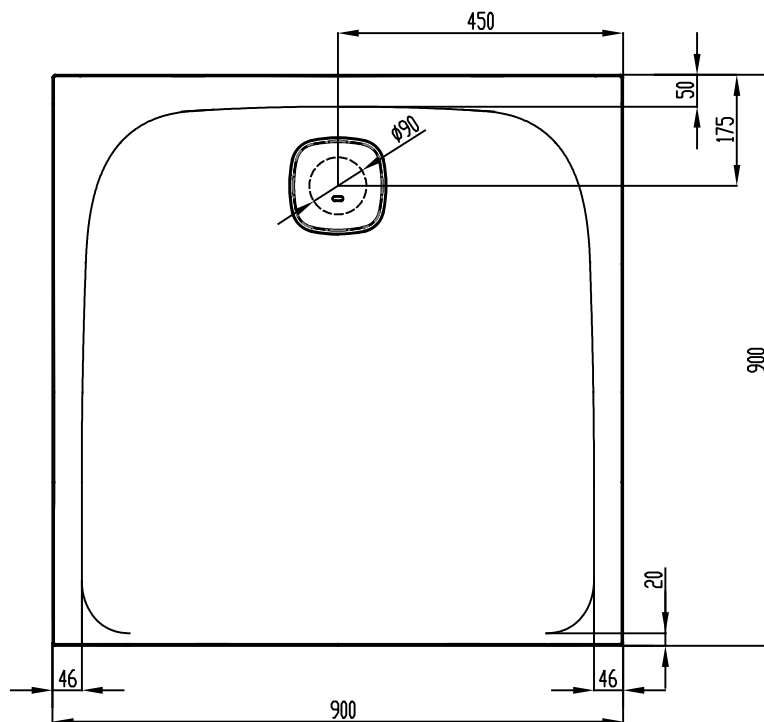

VIGOUR

Pure Lebenskraft im Bad

White Duschwanne 900x900x30

Art.-Nr.532101xA /Vigour Art. Nr. WHM90

Alle Maßangaben in mm. Technische Änderungen vorbehalten