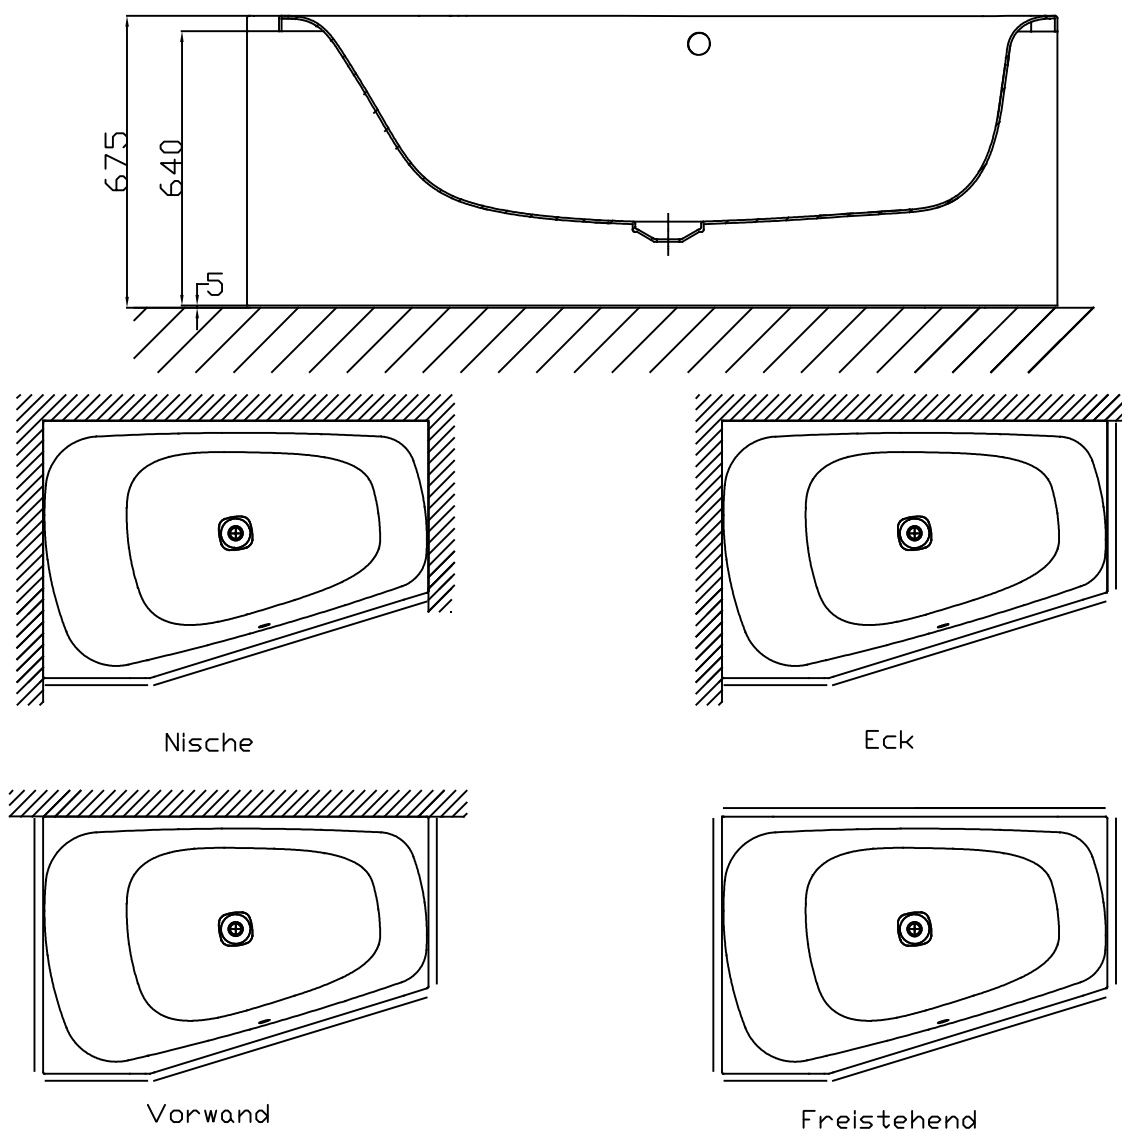

VIGOUR

Pure Lebenskraft im Bad

Bei den jeweiligen Artikelnummern muss die Farbvariante noch mit angegeben werden

Variante	Artikelnummer Glasverkleidung Badewanne	Artikelnummer Glasverkleidung Whirlwanne
Nische	47981..	49981..
Ecke	47982..	49982..
Vorwand	47983..	49983..
Freistehend	47984..	49984..

White Trapezwanne links 1800 x 1200 x 800
Art.-Nr.5311

Einkaufvarianten Glasverkleidung

Alle Maßangaben in mm. Technische Änderungen vorbehalten