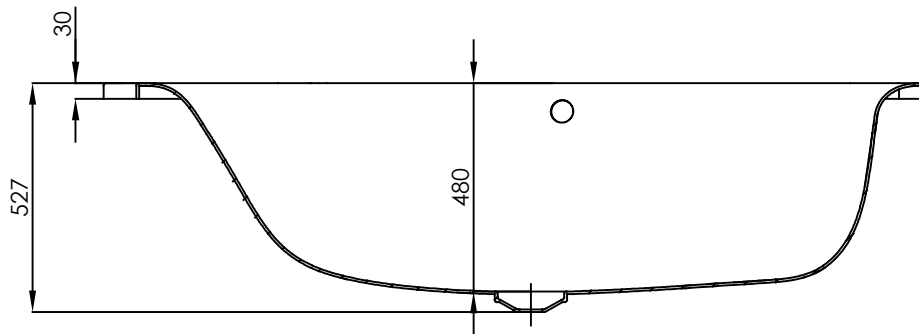

VIGOUR

Pure Lebenskraft im Bad

White Trapezwanne links 1800 x 1200 x 800

Art.-Nr.5311 / Vigour Art. Nr. WHITET180L

Alle Maßangaben in mm. Technische Änderungen vorbehalten