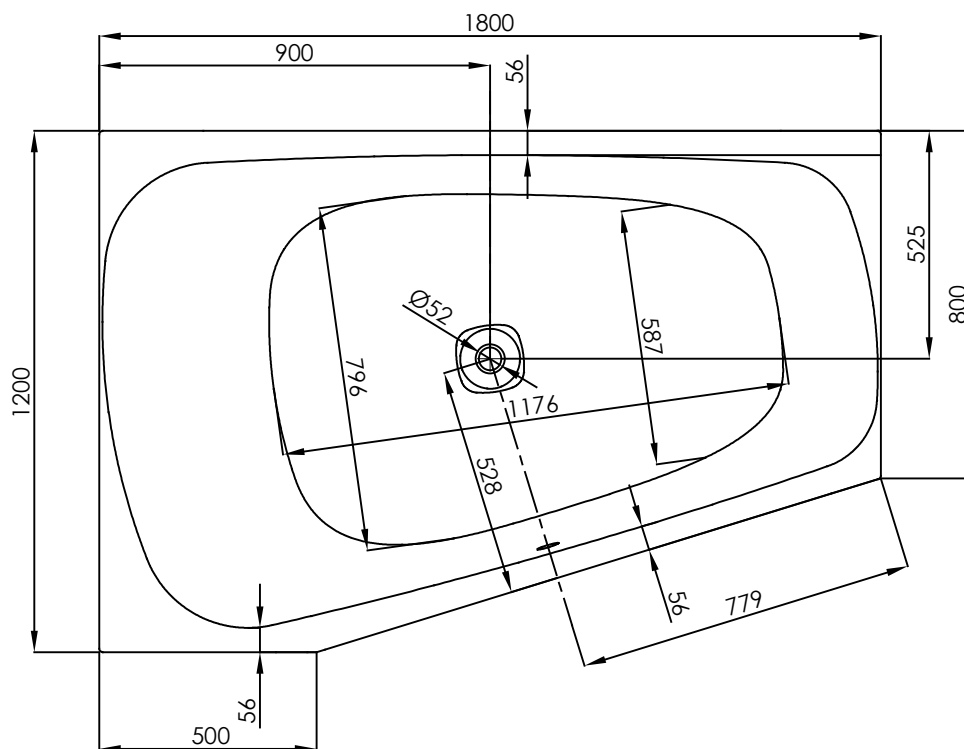

VIGOUR

Pure Lebenskraft im Bad

White Trapezwanne links 1800 x 1200 x 800

Art.-Nr.5311 / Vigour Art. Nr. WHITET180L

Alle Maßangaben in mm. Technische Änderungen vorbehalten