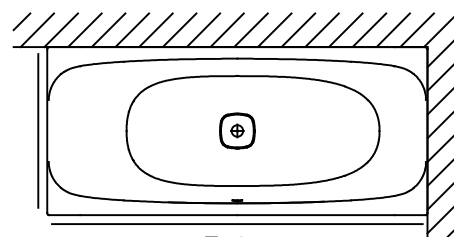

Nische

Eck

Vorwand

Freistehend

Bei den jeweiligen Artikelnummern muss die Farbvariante noch mit angegeben werden

Variante	Artikelnummer Glasverkleidung Badewanne	Artikelnummer Glasverkleidung Whirlwanne
Nische	47011..	49011..
Ecke	47012..	49012..
Vorwand	47013..	nicht möglich
Freistehend	47014..	nicht möglich

White Rechteckwanne 1700 x 750 links
Art.-Nr.5301

Einkaufvarianten Glasverkleidung

Alle Maßangaben in mm. Technische Änderungen vorbehalten