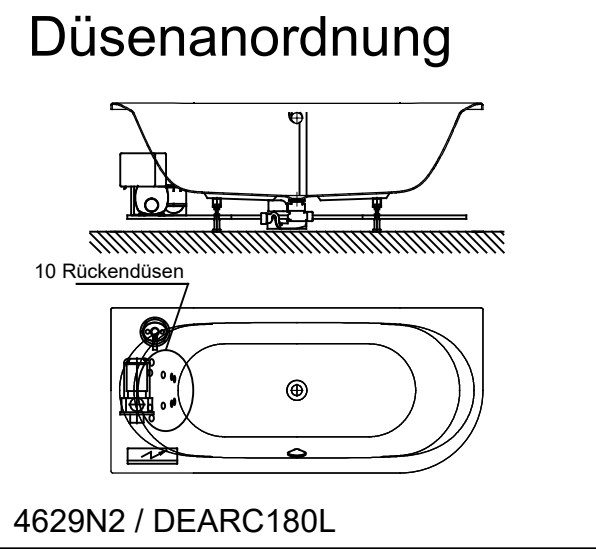

Netzanschluss Steuerung
 230V~, 50/60 Hz, 10A
 Anschlussdose bauseits

Fernbedienung □

Abbildung zeigt Artikel 4629N2 / DEARC180L

Alle Maßangaben in mm. Technische Änderungen vorbehalten	
D	
C	
B	
A	
Zeichnung erstellt	23.03.2017 Esser

Benennung :	Comfortwanne Acryl Derby 1800x800 links
System	Rückendüsen System
Format	A4

VIGOUR
 Pure Lebenskraft im Bad

Art.-Nr.:
4629N2

Vigour Art.-Nr.:
DEARC180L