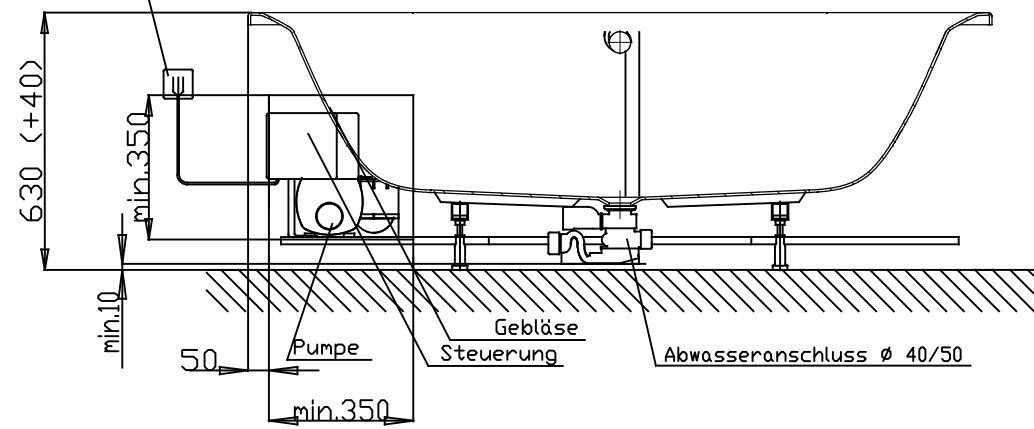

Netzanschluss Steuerung
 230V~, 50/60 Hz, 10A
 Anschlussdose bauseits

Fernbedienung □

Abbildung zeigt Artikel 4629N2 / DEARC180L

Alle Maßangaben in mm. Technische Änderungen vorbehalten	
D	
C	
B	
A	
Zeichnung erstellt	23.03.2017 Esser

Benennung :	Comfortwanne Acryl Derby 1800x800 links
System	Rückendüsen System
Format	A4

VIGOUR
 Pure Lebenskraft im Bad

Art.-Nr.:
4629N2

Vigour Art.-Nr.:
DEARC180L