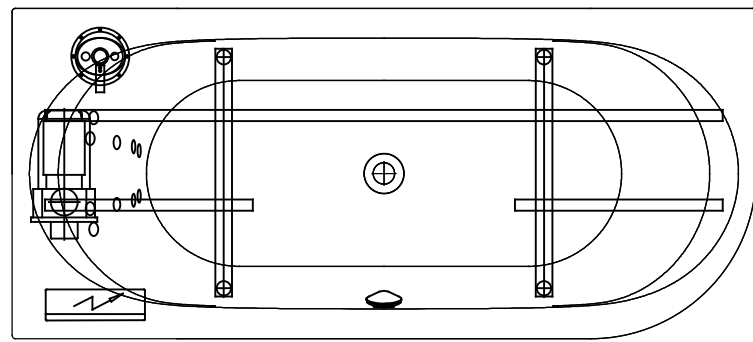

Netzanschluss Steuerung
 230V~, 50/60 Hz, 10A
 Anschlussdose bauseits

Fernbedienung □

Abbildung zeigt Artikel 4629N2 / DEARC180L

Alle Maßangaben in mm. Technische Änderungen vorbehalten	
D	
C	
B	
A	
Zeichnung erstellt	23.03.2017 Esser

Benennung :	Comfortwanne Acryl Derby 1800x800 links
System	Rückendüsen System
Format	A4

VIGOUR
 Pure Lebenskraft im Bad

Art.-Nr.:
4629N2

Vigour Art.-Nr.:
DEARC180L