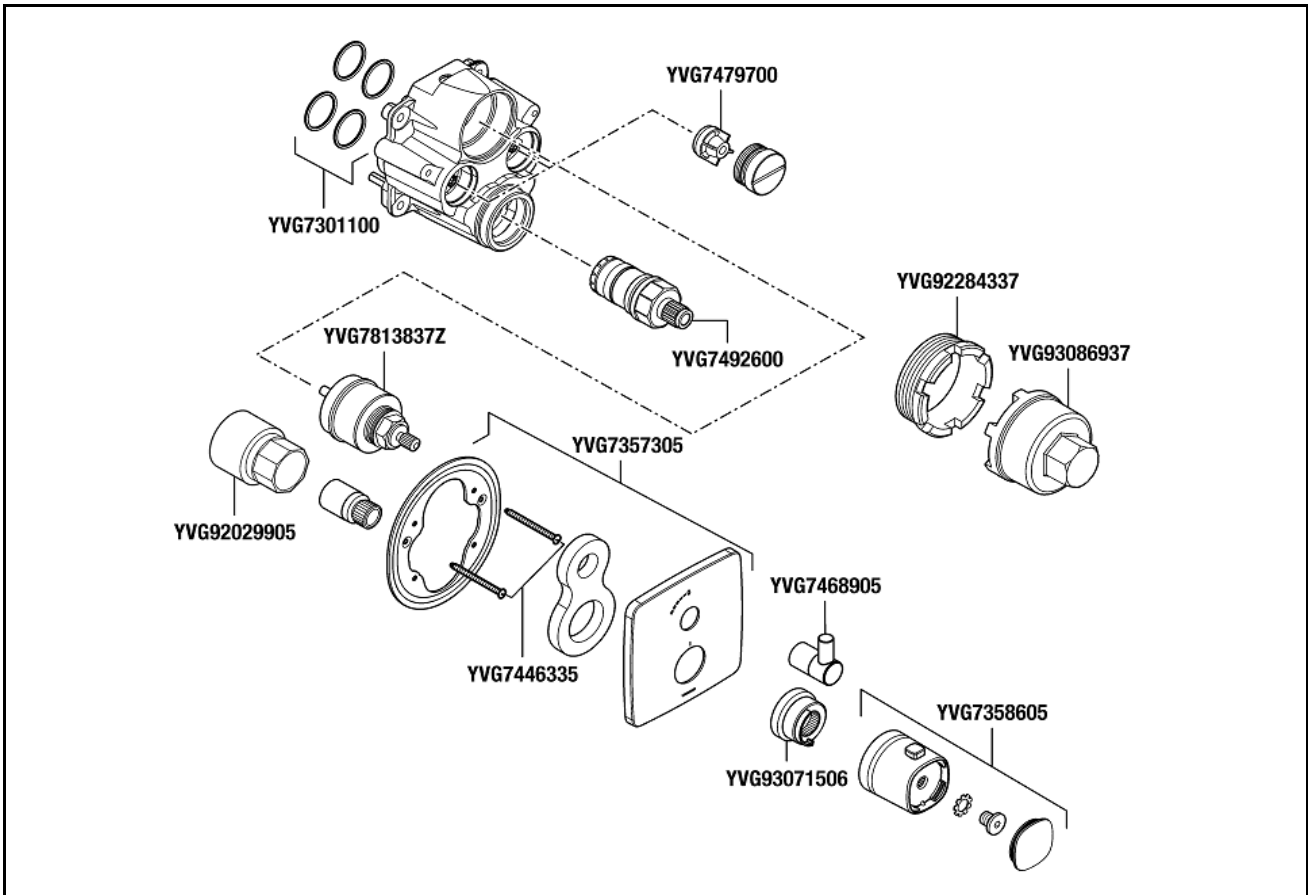

WHITENFTM Farbset Thermostat white für VIGOUR -Box VIGUPK mit Mengenregulierung verchr.VIGOUR Thermostat finish set white for VIG. Box VIGUPK with volume regulator chr.VIGOUR

YVG7301100	Dichtungssatz f. Farbset Wanne u. Brause one, clivia, derby, white, TipTec VIGOUR	Set of seals f. finish set shower,tub one, clivia, derby, white, TipTec VIGOUR
YVG7358605	Temperaturwählgriff white für Farbset Zentralthermostat VIGOUR	Temperature control lever white Finish set for central thermostat VIGOUR
YVG7357305	Rosette white für Farbset Therm. m. Megenregul. VIGOUR	Escutcheon white thermos. finish set w. volume regulation
YVG7446335	Schraube für Farbset Thermostat White VIGOUR	Srew for thermostat finish set Finish set VIGOUR
YVG7468905	Umstellgriff / Absperrgriff für clivia derby u. white Farbset Thermostat VIGOUR	Diverter knob for clivia derby and white thermostat finish set
YVG7479700	Rückflussverhin.derby / derby style clivia / TipTec Therm. Badebatt. VIGOUR	Non return valve derby style clivia/TipTec thermo. bath mixer VIGOUR
YVG7492600	Temperaturregelein.derby/Safe-Tec/clivia Farbset.Therm. u. AP-Brause.Therm.VIGOUR	Temperature control unit derby/Safe-Tec Finish set surface mounted shower therm.
YVG7813837Z	Absperrventil derby / clivia / white für Farbset Thermostat VIGOUR	Shut-off valve derby/ clivia/ white for thermostat finish set VIGOUR
YVG93086937	Spannschraubenschl. derby/clivia/white für Farbset Thermostat VIGOUR	Key for clamp screw derby/clivia/white Thermostat finish set VIGOUR
YVG92029905	Kopfstückverlängerung derby/clivia/white für Farbset Thermostat VIGOUR	Head end extension derby/ clivia/ white Finish set for thermostat VIGOUR
YVG92284337	Spannschraube white/ derby/ clivia/ one für Farbset Bade- u. Brausebatt. VIGOUR	Locking screw white/ derby/ clivia/ one Finish set for bath/ shower mixer VIGOUR