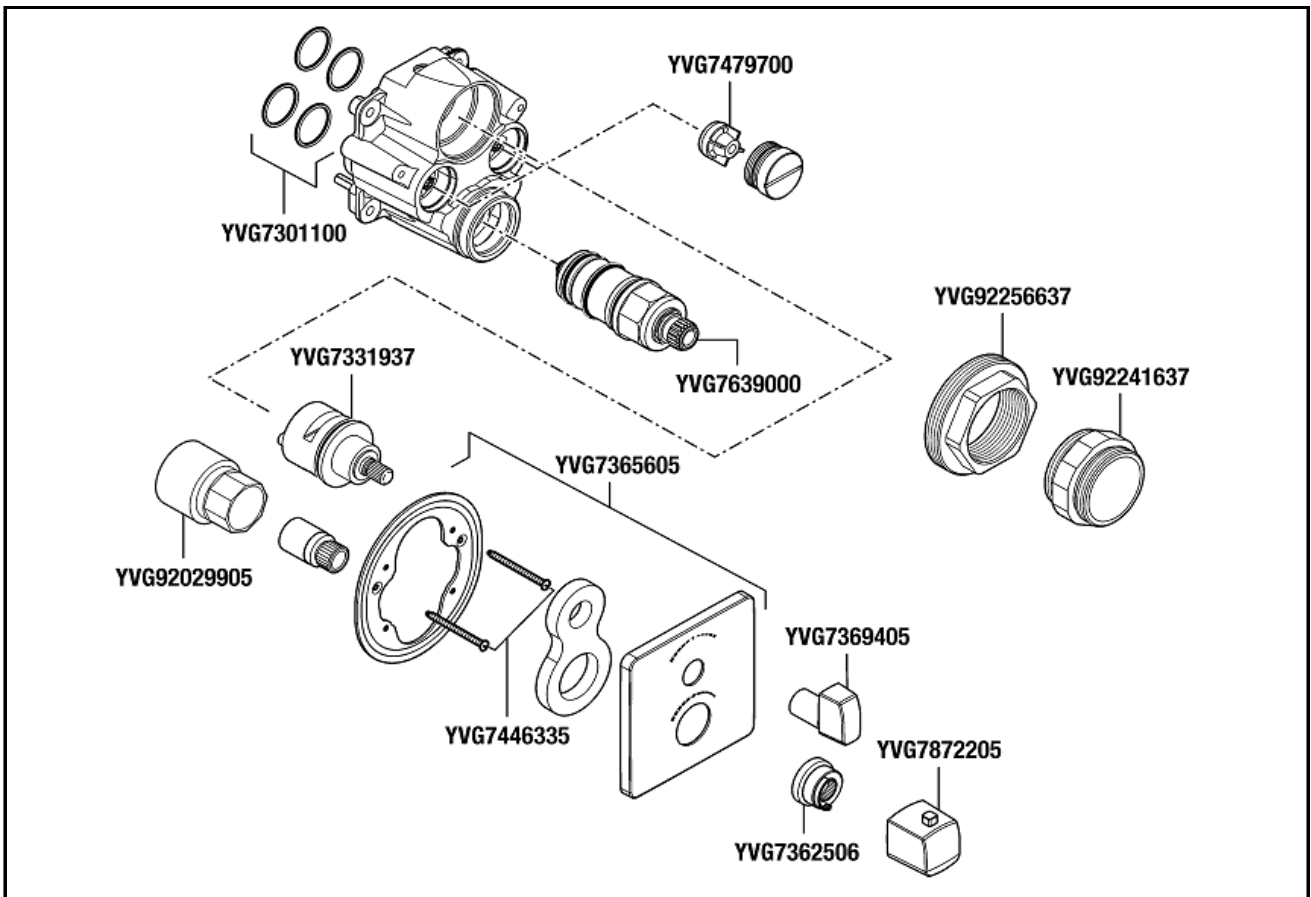

VOFTMU

Farbset Badethermostat vogue verchromt  
m.Mengenregulierung f.VIGOURCWUPK

Finish set for bath thermostat vogue  
volume regul. & divert f.VIGOURCWUPK

YVG7301100	Dichtungssatz f. Farbset Wanne u. Brause one, clivia, derby, white, TipTec VIGOUR	Set of seals f. finish set shower,tub one, clivia, derby, white, TipTec VIGOUR
YVG7331937	Diverter Kartusche für derby Thermostat DETW und DEDSO VIGOUR	Diverter cartridge for derby Thermostat DETW and DEDSO VIGOUR
YVG7365605	Rosette vogue für Farbset Thermostat VIGOUR	Escutcheon vogue for thermostat finish set VIGOUR
YVG7369405	Umstellgriff / Absperrgriff für vogue für Farbset Thermostat VIGOUR	Diverter knob for vogue for thermostat finish set
YVG7362506	Justierbuchse vogue für AP Brause-Thermostat VIGOUR	Sleeve for Adjustment vogue for surface-mounted shower therm. VIGOUR
YVG7446335	Schraube für Farbset Thermostat white, vogue VIGOUR	Srew for thermostat finish set Finish set VIGOUR
YVG7479700	Rückflussverhin.derby / derby style clivia / TipTec Therm. Badebatt. VIGOUR	Non return valve derby style clivia/TipTec thermo. bath mixer VIGOUR
YVG7639000	Temperaturregelein.derby/Safe-Tec/clivia Farbset. Therm. u. AP-Brause. Therm.VIGOUR	Temperature control unit derby/Safe-Tec Finish set surface mounted shower therm.
YVG7872205	Temperaturwählgriff vogue für Farbset Thermostat VIGOUR	Temperature control lever vogue for thermostat finish set VIGOUR
YVG92029905	Kopfstückverlängerung derby/clivia/white für Farbset Thermostat VIGOUR	Head end extension derby/clivia/white Finish set for thermostat VIGOUR
YVG92241637	Adapter derby / clivia / white / vogue für Therm.-Waschtischbatt. VIGOUR	Adapter derby / clivia / white / vogue Thermostat finish set VIGOUR