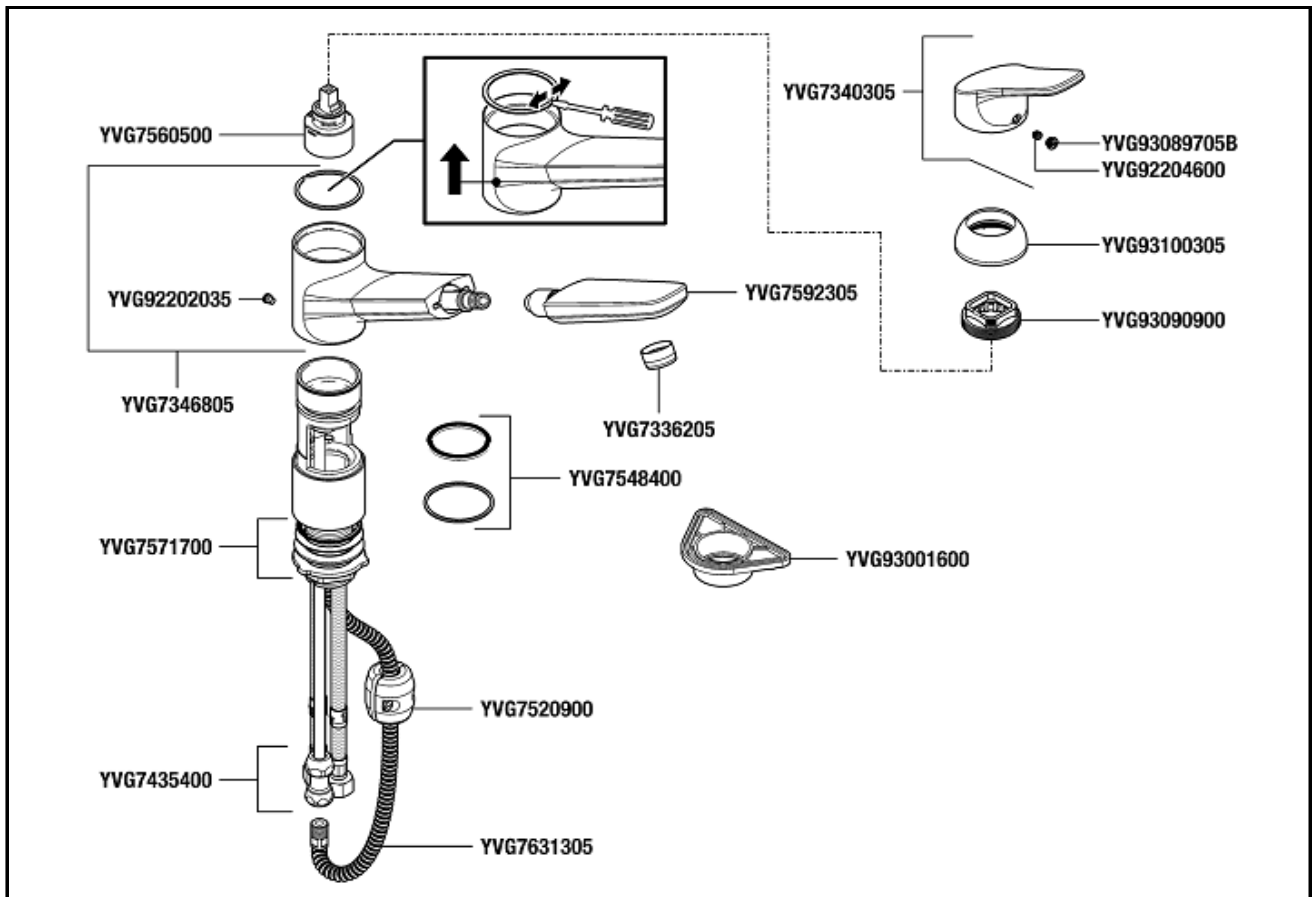

DESPAA

Einhand-Spültischbatterie derby mit herausziehbar. Auslauf verchromt VIGOUR

Single lever basin mixer derby with Extractable spout chromed VIGOUR

YVG7336205	Shorty Strahlregler M22x1-PCA-2.2GPM für Küchenarmatur DESPAA, DESSPAA VIGOUR	Shorty flow disk M22x1-PCA-2.2GPM for Kitchen mixer DESPAA, DESSPAA VIGOUR
YVG7340305	Hebel derby für Einhebel-Spültischarmat. und Standarmatur Wanne VIGOUR	Lever derby f. single lever sink mixer and floor-standing bath mixer VIGOUR
YVG7346805	Brausehalter derby / derby style für Einh.-Spültischbatt. VIGOUR	Showerholder derby / derby style single lever basin mixer VIGOUR
YVG7435400	Quetschverschraubung derby / derby style für Einh.-Spültischbatt. VIGOUR	Fixing set f. hose connect. derby(style) for single lever sink mixer VIGOUR
YVG7520900	Bleigewicht für derby / derby style Spültischarmaturen VIGOUR	Lead weight for derby / derby style Sink mixer VIGOUR
YVG7560500	Keramik Kartusche Ø35mm für derby und derby style Armaturen VIGOUR	Ceramic cartridge Ø35mm for derby and derby style faucets VIGOUR
YVG7571700	Befestigungssatz derby / derby style für Einh.- Spültischbatt. VIGOUR	Mounting kit derby / derby style for single lever sink mixer VIGOUR
YVG7592305	Auslauf herausziehbar derby/derby style für Einh.-Spültischbatt. VIGOUR	Extractable spout derby / derby style for single lever sink mixer VIGOUR
YVG7631305	Brauseschlauch für derby / derby style Spültischarmaturen VIGOUR	Shower hose for derby / derby style Sink mixer VIGOUR
YVG92202035	Auslaufbefestigungsschraube derby Einh.Spültisch- u. Waschtischbatt.VIGOUR	Spout mounting screw derby single lever sink and basin mixer VIGOUR
YVG92204600	Gewindestift derby / derby style für Farbset Waschtischbatt. VIGOUR	Set screw derby / derby style Finish set for basin mixer VIGOUR