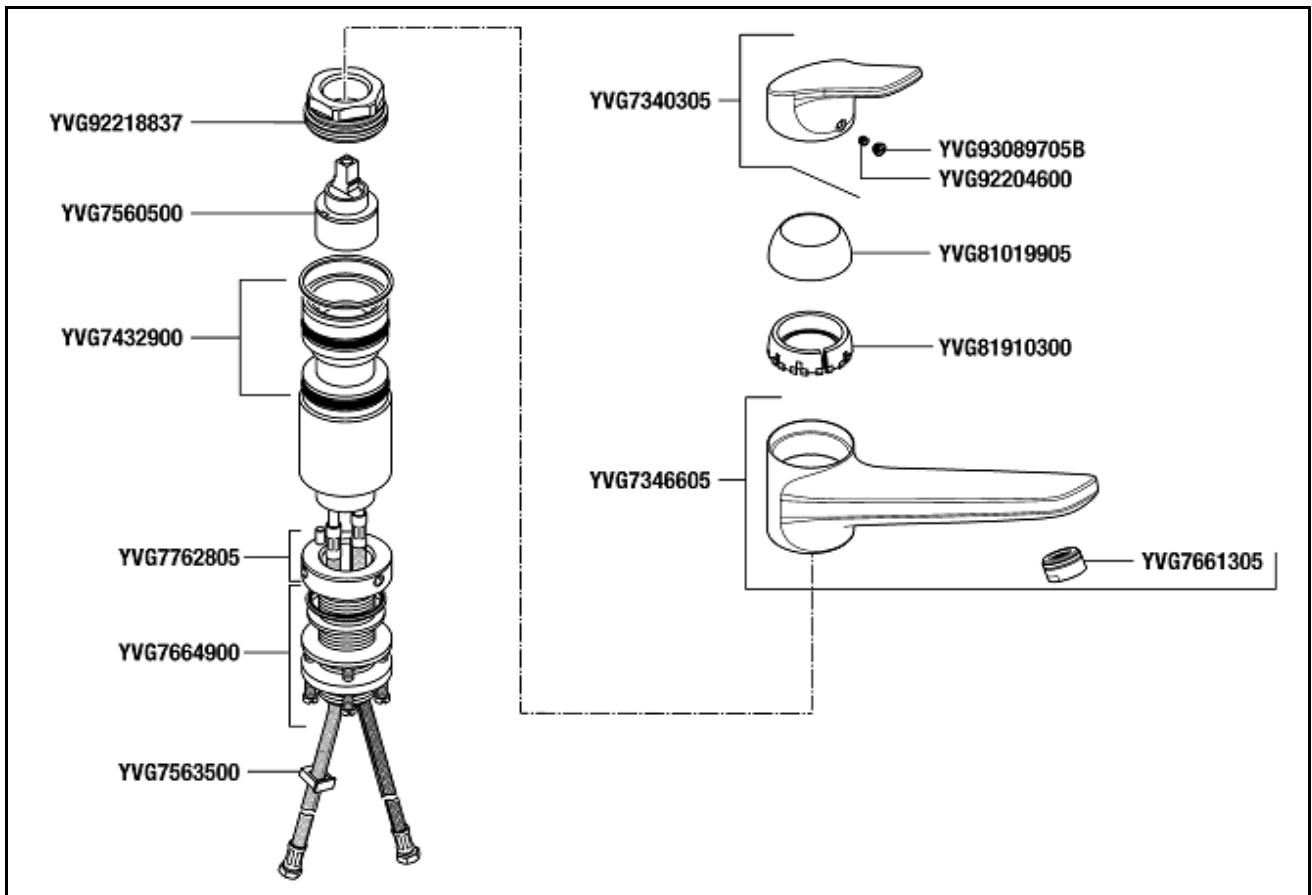

DES PF Einhand-Spültischbatterie derby Single lever sink mixer derby
 Vorfenstermontage verchromt VIGOUR for install. in front of a window chr. VIGOUR

YVG7340305	Hebel derby für Einhebel-Spültischarmat. und Standardarmatur Wanne VIGOUR	Lever derby f. single lever sink mixer and floor-standing bath mixer VIGOUR
YVG7346605	Auslauf derby/derby style f. Spültischb. Vorfenstermontage VIGOUR	Spout derby / derby style for sink mixer for install. in front of a window VIGOUR
YVG7432900	Dichtungssatz derby / derby style für Einh.-Spültischbatt. VIGOUR	Set of seals derby / derby style for single lever sink mixer VIGOUR
YVG7560500	Keramik Kartusche Ø35mm für derby und derby style Armaturen VIGOUR	Ceramic cartridge Ø35mm for derby and derby style faucets VIGOUR
YVG7563500	Auszugsbegrenzung derby / derby style für Bajonett-Armaturen VIGOUR	Safety stop derby / derby style for bajonett faucets VIGOUR
YVG7661305	Cascade Strahlregler M24x1A für derby und derby style Armaturen VIGOUR	Cascade aerator M24x1A for derby and derby style faucets VIGOUR
YVG7664900	Befestigungssatz derby / derby style für Einh.- Spültischbatt. VIGOUR	Mounting set derby / derby style for single lever sink mixer VIGOUR
YVG7762805	Gewindeschaft derby / derby style für Bajonett-Armaturen VIGOUR	Set screw derby / derby style for bajonett faucets VIGOUR
YVG81019905	Abdeckkappe derby / derby style für Einh. Spültischbatt. VIGOUR	Cover cap derby / derby style for single lever sink mixer VIGOUR
YVG92204600	Gewindestift derby / derby style für Farbset Waschtischbatt. VIGOUR	Set screw derby / derby style Finish set for basin mixer VIGOUR
YVG92218837	Spannschraube derby / derby style für Einh. Spültischbatt. VIGOUR	Locking screw derby / derby style for single lever sink mixer VIGOUR