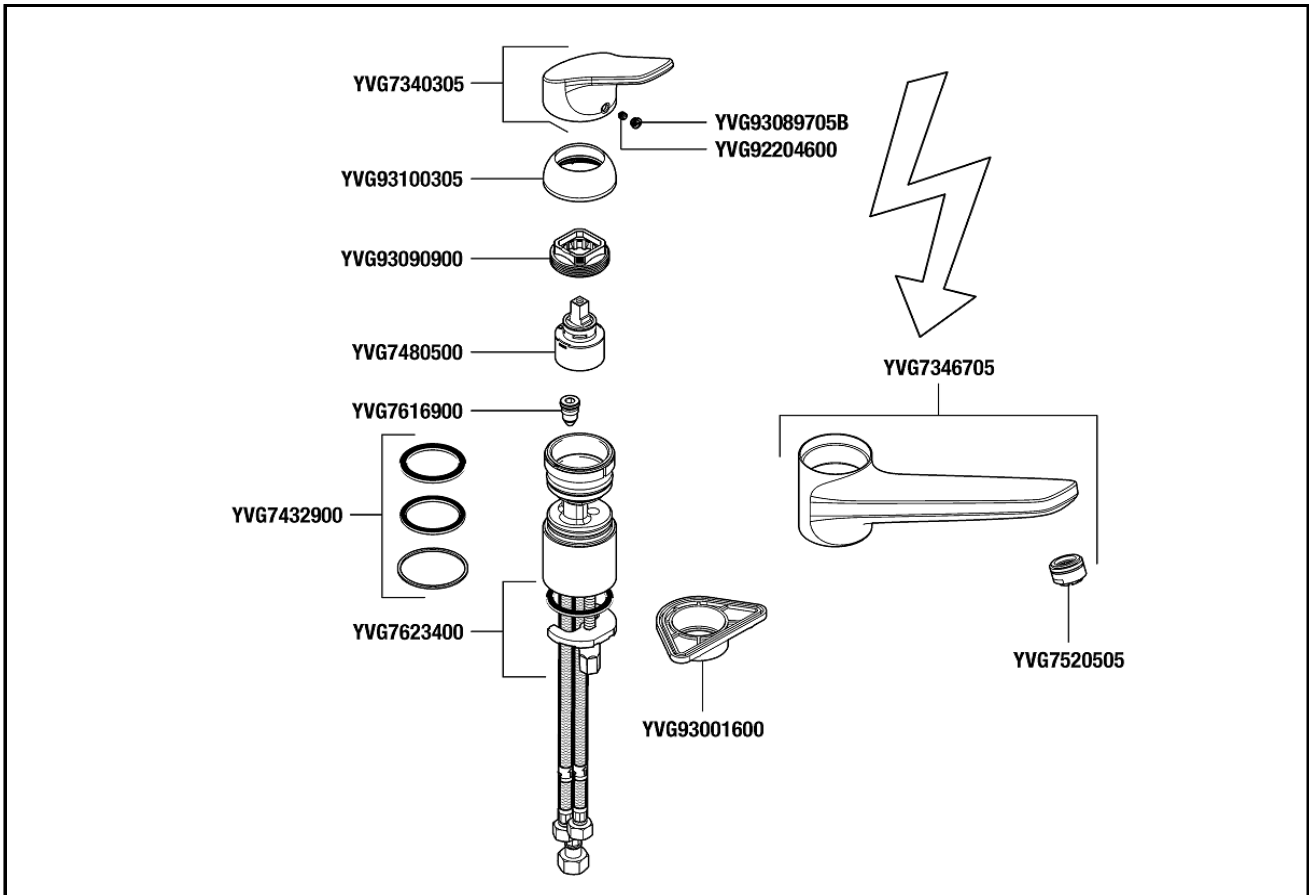

DESPND

Einhand-ND-Spültischbatterie derby
verchromt VIGOUR

Single lever low press.sink mixer derby
chromed VIGOUR

YVG7340305	Hebel derby für Einhebel-Spültischarmat. und Standardarmatur Wanne VIGOUR	Lever derby f. single lever sink mixer and floor-standing bath mixer VIGOUR
YVG7346705	Auslauf derby / derby style für Einhand-ND-Spültischbatterie VIGOUR	Spout derby / derby style for single lever ND sink mixer VIGOUR
YVG7623400	Befestigungssatz derby / derby style für Einh. Spültischbatt. VIGOUR	Mounting kit derby / derby style for single lever sink mixer VIGOUR
YVG7480500	Keramik Kartusche Ø35mm ND derby für Einh.-Spültischbatt. VIGOUR	Ceramic cartridge Ø35mm ND derby for single lever sink mixer VIGOUR
YVG7520505	Strahlregler M24x1 Niederdruck für derby und derby style Armaturen VIGOUR	Aerator M24x1 Low pressure derby and derby style faucets VIGOUR
YVG7616900	Durchflussbegrenzung derby und derby style Armaturen VIGOUR	Flow Limiter derby derby style VIGOUR
YVG7432900	Dichtungssatz derby style für Einh.- Spültischbatt. VIGOUR	Set of seals derby style for single lever sink mixer VIGOUR
YVG92204600	Gewindestift derby / derby style für Farbset Waschtischbatt. VIGOUR	Set screw derby / derby style Finish set for basin mixer VIGOUR
YVG93001600	Montageplatte derby / derby style für Einh.-Spültischbatt. VIGOUR	Mounting plate derby / derby style for single lever sink mixer VIGOUR
YVG93089705B	Markierungsstopfen derby / derby style Armaturen VIGOUR	Marking plug derby / derby style for VIGOUR faucets
YVG93090900	Spannschraube derby / derby style Einh. Spültisch- u. Waschtischbatt. VIGOUR	Locking screw derby / derby style for single lever sink/basin mixer VIGOUR

DESPND

Einhand-ND-Spültischbatterie derby
verchromt VIGOUR

Single lever low press.sink mixer derby
chromed VIGOUR

YVG93100305	Abdeckkappe derby / derby style für Einh.-Spültischbatt. VIGOUR	Cover cap derby / derby style for single lever sink mixer VIGOUR