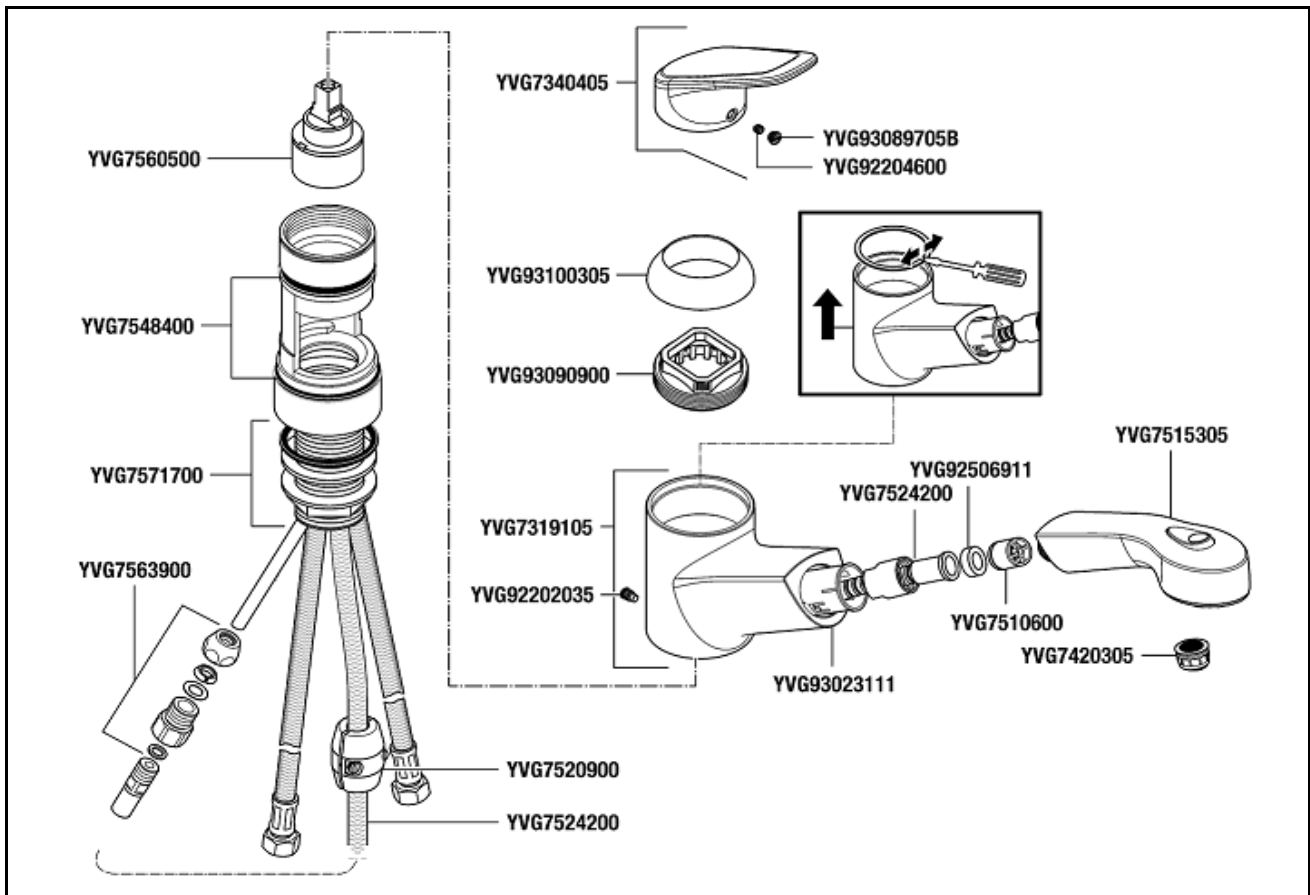

DESSPHB

Einhand-Spültischbatterie derby style
mit Geschirrbrause verchromt VIGOUR

Single lever sink mixer derby style
with Dish rinser chromed VIGOUR

YVG7319105	Brausehalter derby / derby style für DESPHB und DESSPHB VIGOUR	Shower holder derby / derby style for DESPHB and DESSPHB VIGOUR
YVG7340405	Hebel derby style für Einhebel-Spültisch und Standarmatur Wanne VIGOUR	Lever derby style for single lever sink and floor-standing bath mixer VIGOUR
YVG7420305	Strahlregler verstellbar M24x1 derby für Einh.-Spültischbatt. VIGOUR	S-Pointer aerator M24 X 1 for derby for single lever sink mixer VIGOUR
YVG7510600	Rückflussverhind. derby style / Safe-Tec Einh.- AP-Brause- u. Spültischbat. VIGOUR	Non return valve derby style /Safe-Tec Surface mounted shower, and sink mixer
YVG7515305	Geschirrbrause derby / derby style für Spültischarmatur VIGOUR	Dish rinser derby / derby style Sink mixer VIGOUR
YVG7520900	Bleigewicht für derby / derby style Spültischarmaturen VIGOUR	Lead weight for derby / derby style Sink mixer VIGOUR
YVG7524200	Brauseschlauch für derby / derby style Spültischarmaturen VIGOUR	Shower hose for derby / derby style Sink mixer VIGOUR
YVG7548400	Dichtungssatz derby / derby style für Einh. ND. Spültischbatt. VIGOUR	Set of seals derby / derby style Single lever LP sink mixer VIGOUR
YVG7560500	Keramik Kartusche Ø35mm für derby und derby style Armaturen VIGOUR	Ceramic cartridge Ø35mm for derby and derby style faucets VIGOUR
YVG7563900	Quetschverschraubung derby / derby style für Einh.-Spültischbatt. VIGOUR	Fixing set f. hose connect. derby(style) for single lever sink mixer VIGOUR
YVG7571700	Befestigungssatz derby / derby style für Einh.- Spültischbatt. VIGOUR	Mounting kit derby / derby style for single lever sink mixer VIGOUR