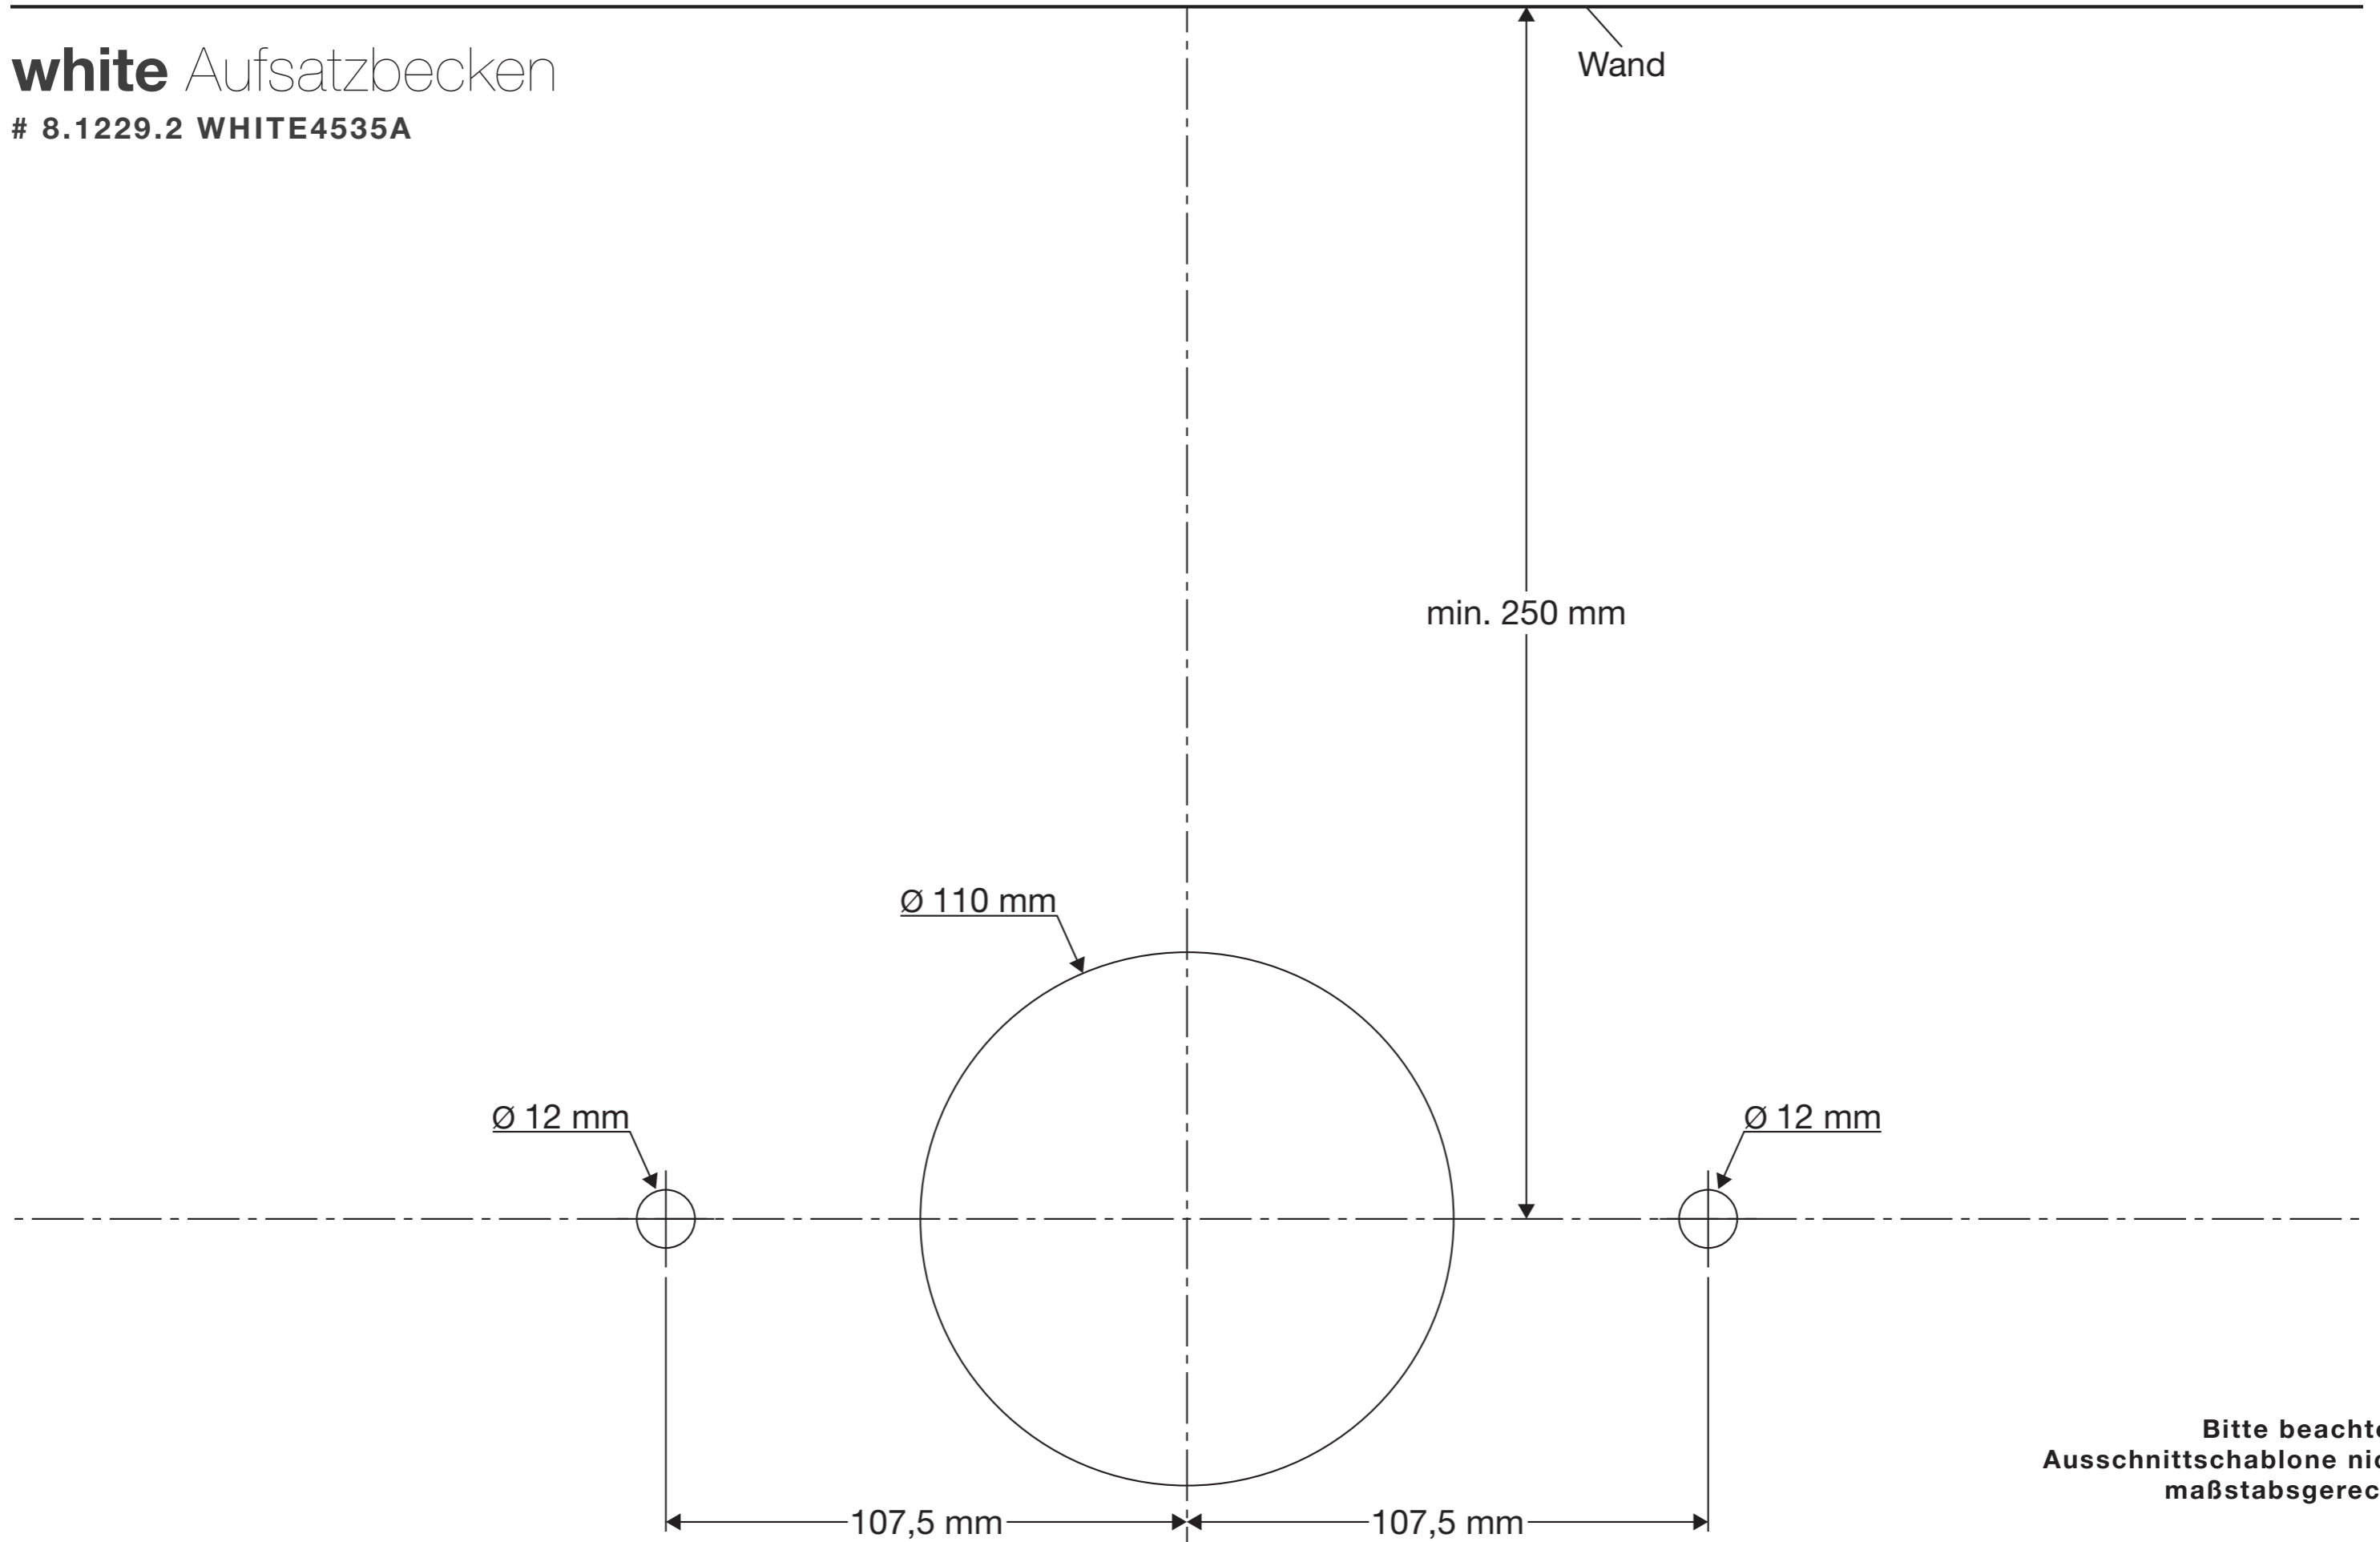

white Aufsatzbecken

8.1229.2 WHITE4535A

**Bitte beachten:
Ausschnittschablone nicht
maßstabsgerecht!**