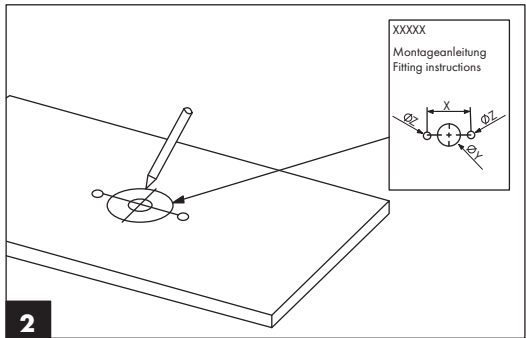

MONTAGEABLAUF AUFSATZBECKEN

1

2

3

4

5

6

7

8

i