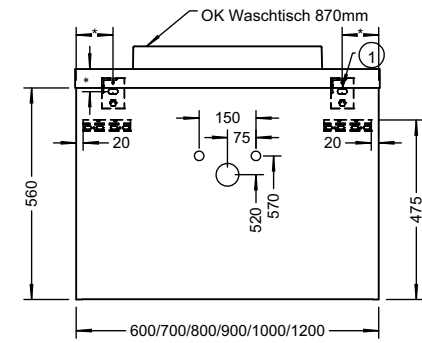

Waschtisch	A (in mm)	B (in mm)
VIGMA40P	130	686
VIGMA45P	130	686
VIGMA60P	130	686
VIGMAF60P	145	671
DEMA50P	120	696
DEMA60P	120	696
DESMA50P	120	696
DESMA60P	120	696
DEMAW50P	60	756
DEMAW060	60	756
DESMAW60P	60	756

*Maß abhängig von Waschtischunterschrank und Beckenposition

*Maß abhängig von Waschtischunterschrank und Beckenposition

MONTAGEMASSE

DEWTU561 / DEWTU562 / DEWTU563 / DEWTU564
 DEWTU565 / DEWTU566 / DEWTU567 / DEWTU568
 DEWTU569 / DEWTU5610 / DEWTU5611 / DEWTU5612 / DEWTU5614
 DEWTU5615 / DEWTU5616 / DEWTU5617 / DEWTU5618 / DEWTU5619
 DEWTU5620

DEWTU5621 / DEWTU5622 / DEWTU5623 / DEWTU5624 / DEWTU5626
 DEWTU5627 / DEWTU5628 / DEWTU5629 / DEWTU5630 / DEWTU5631 / DEWTU5632
 DEWTU5633 / DEWTU5634 / DEWTU5635 / DEWTU5636 / DEWTU5637 / DEWTU5638
 DEWTU5639 / DEWTU5640 / DEWTU5640 / DEWTU5642 / DEWTU5643 / DEWTU5644

*Maß abhängig von Waschtischunterschrank und Abdeckplatte

DEWTU161 / DEWTU162 / DEWTU163 / DEWTU164 / DEWTU165 / DEWTU166
 DEWTU167 / DEWTU168 / DEWTU169 / DEWTU1610 / DEWTU1611 / DEWTU1612

*Maß abhängig von Waschtischunterschrank und Abdeckplatte