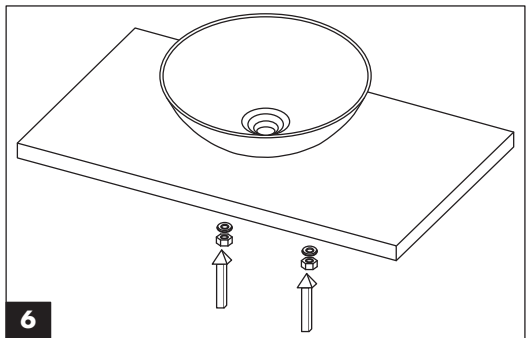

DEMAW50P

DEMAW60P

DESMAW60P

MONTAGEABLAUF AUFSATZBECKEN

1

2

3

4

5

6

7

8

i

Waschtisch	A (in mm)	B (in mm)	C (in mm)
VIGMA40P	130	686	680
VIGMA45P	130	686	680
VIGMA60P	130	686	680
VIGMAF60P	145	671	665
DEMA50P	120	696	690
DEMA60P	120	696	690
DESMA50P	120	696	690
DESMA60P	120	696	690
DEMAW50P	60	756	750
DEMAW060	60	756	750
DESMAW60P	60	756	750

*Maß abhängig von Waschtischunterschrank und Beckenposition

Waschtisch	A (in mm)	C (in mm)
VIGMA40P	130	680
VIGMA45P	130	680
VIGMA60P	130	680
VIGMAF60P	145	665
DEMA50P	120	690
DEMA60P	120	690
DESMA50P	120	690
DESMA60P	120	690
DEMAW50P	60	750
DEMAW060	60	750
DESMAW60P	60	750