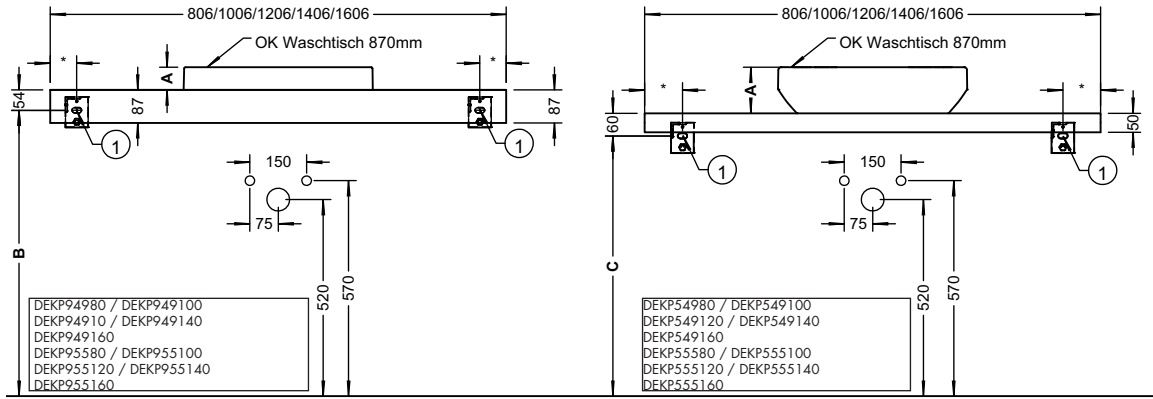

5

6

7

8

i

Waschtisch	A (in mm)	B (in mm)	C (in mm)
VIGMA40P	130	686	680
VIGMA45P	130	686	680
VIGMA60P	130	686	680
VIGMAF60P	145	671	665
DEMA50P	120	696	690
DEMA60P	120	696	690
DESMA50P	120	696	690
DESMA60P	120	696	690
DEMAW50P	60	756	750
DEMAW060	60	756	750
DESMAW60P	60	756	750

*Maß abhängig von Waschtischunterschrank und Beckenposition

Waschtisch	A (in mm)	C (in mm)
VIGMA40P	130	680
VIGMA45P	130	680
VIGMA60P	130	680
VIGMAF60P	145	665
DEMA50P	120	690
DEMA60P	120	690
DESMA50P	120	690
DESMA60P	120	690
DEMAW50P	60	750
DEMAW060	60	750
DESMAW60P	60	750

Waschtisch	A (in mm)	B (in mm)
VIGMA40P	130	686
VIGMA45P	130	686
VIGMA60P	130	686
VIGMAF60P	145	671
DEMA50P	120	696
DEMA60P	120	696
DESMA50P	120	696
DESMA60P	120	696
DEMAW50P	60	756
DEMAW060	60	756
DESMAW60P	60	756

*Maß abhängig von Waschtischunterschrank und Beckenposition

*Maß abhängig von Waschtischunterschrank und Beckenposition

MONTAGEMASSE

DEWTU561 / DEWTU562 / DEWTU563 / DEWTU564
 DEWTU565 / DEWTU566 / DEWTU567 / DEWTU568
 DEWTU569 / DEWTU5610 / DEWTU5611 / DEWTU5612 / DEWTU5614
 DEWTU5615 / DEWTU5616 / DEWTU5617 / DEWTU5618 / DEWTU5619
 DEWTU5620