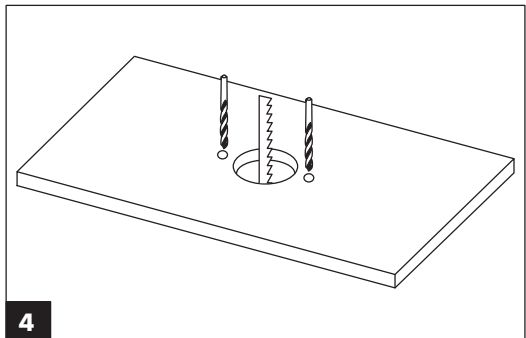

DEMAW50P

DEMAW60P

DESMAW60P

MONTAGEABLAUF AUFSATZBECKEN

1

2

3

4

5

6

7

8

i

Waschtisch	A (in mm)	B (in mm)	C (in mm)
VIGMA40P	130	686	680
VIGMA45P	130	686	680
VIGMA60P	130	686	680
VIGMAF60P	145	671	665
DEMA50P	120	696	690
DEMA60P	120	696	690
DESMA50P	120	696	690
DESMA60P	120	696	690
DEMAW50P	60	756	750
DEMAW060	60	756	750
DESMAW60P	60	756	750