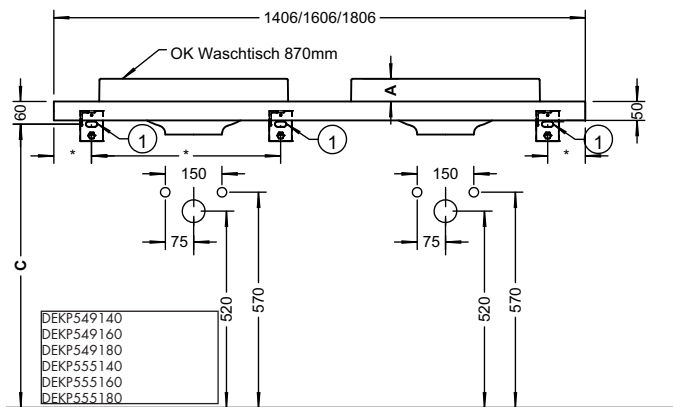

5

6

7

8

i

Waschtisch	A (in mm)	B (in mm)	C (in mm)
VIGMA40P	130	686	680
VIGMA45P	130	686	680
VIGMA60P	130	686	680
VIGMAF60P	145	671	665
DEMA50P	120	696	690
DEMA60P	120	696	690
DESMA50P	120	696	690
DESMA60P	120	696	690
DEMAW50P	60	756	750
DEMAW060	60	756	750
DESMAW60P	60	756	750

*Maß abhängig von Waschtischunterschrank und Beckenposition

Waschtisch	A (in mm)	C (in mm)
VIGMA40P	130	680
VIGMA45P	130	680
VIGMA60P	130	680
VIGMAF60P	145	665
DEMA50P	120	690
DEMA60P	120	690
DESMA50P	120	690
DESMA60P	120	690
DEMAW50P	60	750
DEMAW060	60	750
DESMAW60P	60	750

Waschtisch	A (in mm)	B (in mm)
VIGMA40P	130	686
VIGMA45P	130	686
VIGMA60P	130	686
VIGMAF60P	145	671
DEMA50P	120	696
DEMA60P	120	696
DESMA50P	120	696
DESMA60P	120	696
DEMAW50P	60	756
DEMAW060	60	756
DESMAW60P	60	756

*Maß abhängig von Waschtischunterschrank und Beckenposition

*Maß abhängig von Waschtischunterschrank und Beckenposition

MONTAGEMASSE

DEWTU561 / DEWTU562 / DEWTU563 / DEWTU564
 DEWTU565 / DEWTU566 / DEWTU567 / DEWTU568
 DEWTU569 / DEWTU5610 / DEWTU5611 / DEWTU5612 / DEWTU5614
 DEWTU5615 / DEWTU5616 / DEWTU5617 / DEWTU5618 / DEWTU5619
 DEWTU5620