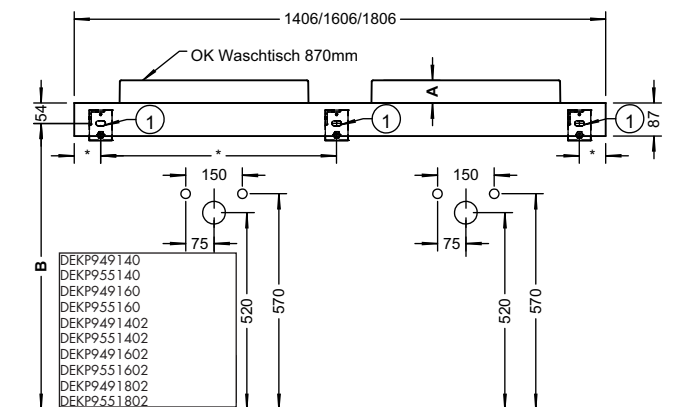

5

6

7

8

i

Waschtisch	A (in mm)	B (in mm)	C (in mm)
VIGMA40P	130	686	680
VIGMA45P	130	686	680
VIGMA60P	130	686	680
VIGMAF60P	145	671	665
DEMA50P	120	696	690
DEMA60P	120	696	690
DESMA50P	120	696	690
DESMA60P	120	696	690
DEMAW50P	60	756	750
DEMAW060	60	756	750
DESMAW60P	60	756	750

*Maß abhängig von Waschtischunterschrank und Beckenposition

Waschtisch	A (in mm)	C (in mm)
VIGMA40P	130	680
VIGMA45P	130	680
VIGMA60P	130	680
VIGMAF60P	145	665
DEMA50P	120	690
DEMA60P	120	690
DESMA50P	120	690
DESMA60P	120	690
DEMAW50P	60	750
DEMAW060	60	750
DESMAW60P	60	750

Waschtisch	A (in mm)	B (in mm)
VIGMA40P	130	686
VIGMA45P	130	686
VIGMA60P	130	686
VIGMAF60P	145	671
DEMA50P	120	696
DEMA60P	120	696
DESMA50P	120	696
DESMA60P	120	696
DEMAW50P	60	756
DEMAW060	60	756
DESMAW60P	60	756

*Maß abhängig von Waschtischunterschrank und Beckenposition

*Maß abhängig von Waschtischunterschrank und Beckenposition

MONTAGEMASSE

DEWTU561 / DEWTU562 / DEWTU563 / DEWTU564
 DEWTU565 / DEWTU566 / DEWTU567 / DEWTU568
 DEWTU569 / DEWTU5610 / DEWTU5611 / DEWTU5612 / DEWTU5614
 DEWTU5615 / DEWTU5616 / DEWTU5617 / DEWTU5618 / DEWTU5619
 DEWTU5620