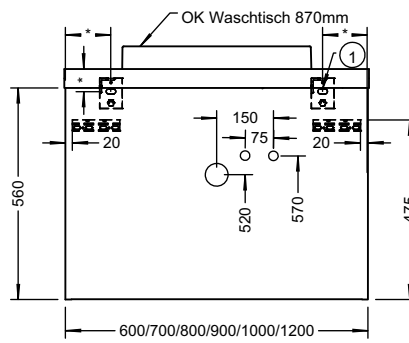

*Maß abhängig von Waschtischunterschrank und Beckenposition

*Maß abhängig von Waschtischunterschrank und Beckenposition

MONTAGEMASSE

DEWTU561 / DEWTU562 / DEWTU563 / DEWTU564
 DEWTU565 / DEWTU566 / DEWTU567 / DEWTU568
 DEWTU569 / DEWTU5610 / DEWTU5611 / DEWTU5612 / DEWTU5614
 DEWTU5615 / DEWTU5616 / DEWTU5617 / DEWTU5618 / DEWTU5619
 DEWTU5620

DEWTU5621 / DEWTU5622 / DEWTU5623 / DEWTU5624 / DEWTU5626
 DEWTU5627 / DEWTU5628 / DEWTU5629 / DEWTU5630 / DEWTU5631 / DEWTU5632
 DEWTU5633 / DEWTU5634 / DEWTU5635 / DEWTU5636 / DEWTU5637 / DEWTU5638
 DEWTU5639 / DEWTU5640 / DEWTU5640 / DEWTU5642 / DEWTU5643 / DEWTU5644

*Maß abhängig von Waschtischunterschrank und Abdeckplatte

DEWTU161 / DEWTU162 / DEWTU163 / DEWTU164 / DEWTU165 / DEWTU166
 DEWTU167 / DEWTU168 / DEWTU169 / DEWTU1610 / DEWTU1611 / DEWTU1612

*Maß abhängig von Waschtischunterschrank und Abdeckplatte