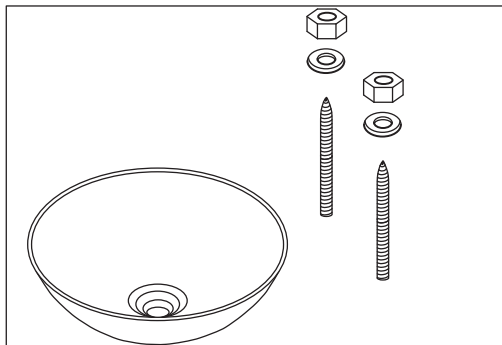

DEMAW50P

DEMAW60P

DESMAW60P

MONTAGEABLAUF AUFSATZBECKEN

1

2

3

4

5

6

7

8

i

Waschtisch	A (in mm)	B (in mm)	C (in mm)
VIGMA40P	130	686	680
VIGMA45P	130	686	680
VIGMA60P	130	686	680
VIGMAF60P	145	671	665
DEMA50P	120	696	690
DEMA60P	120	696	690
DESMA50P	120	696	690
DESMA60P	120	696	690
DEMAW50P	60	756	750
DEMAW060	60	756	750
DESMAW60P	60	756	750

*Maß abhängig von Waschtischunterschrank und Beckenposition

Waschtisch	A (in mm)	C (in mm)
VIGMA40P	130	680
VIGMA45P	130	680
VIGMA60P	130	680
VIGMAF60P	145	665
DEMA50P	120	690
DEMA60P	120	690
DESMA50P	120	690
DESMA60P	120	690
DEMAW50P	60	750
DEMAW060	60	750
DESMAW60P	60	750