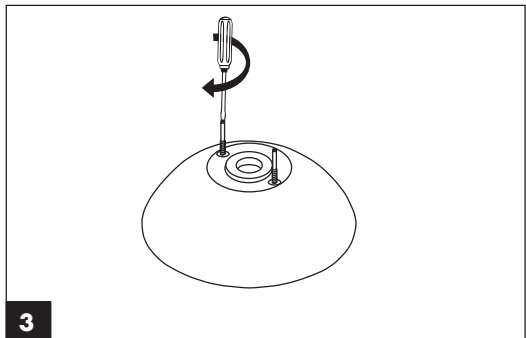

MONTAGEABLAUF AUFSATZBECKEN

1

2

3

4

5

6

7

8

i