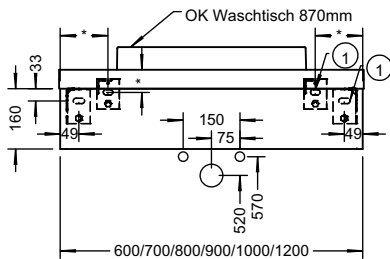

Waschtisch	A (in mm)	B (in mm)
VIGMA40P	130	686
VIGMA45P	130	686
VIGMA60P	130	686
VIGMAF60P	145	671
DEMA50P	120	696
DEMA60P	120	696
DESMA50P	120	696
DESMA60P	120	696
DEMAW50P	60	756
DEMAW060	60	756
DESMAW60P	60	756

*Maß abhängig von Waschtischunterschrank und Beckenposition

*Maß abhängig von Waschtischunterschrank und Beckenposition

MONTAGEMASSE

DEWTU561 / DEWTU562 / DEWTU563 / DEWTU564
 DEWTU565 / DEWTU566 / DEWTU567 / DEWTU568
 DEWTU569 / DEWTU5610 / DEWTU5611 / DEWTU5612 / DEWTU5614
 DEWTU5615 / DEWTU5616 / DEWTU5617 / DEWTU5618 / DEWTU5619
 DEWTU5620

DEWTU5621 / DEWTU5622 / DEWTU5623 / DEWTU5624 / DEWTU5626
 DEWTU5627 / DEWTU5628 / DEWTU5629 / DEWTU5630 / DEWTU5631 / DEWTU5632
 DEWTU5633 / DEWTU5634 / DEWTU5635 / DEWTU5636 / DEWTU5637 / DEWTU5638
 DEWTU5639 / DEWTU5640 / DEWTU5640 / DEWTU5642 / DEWTU5643 / DEWTU5644

*Maß abhängig von Waschtischunterschrank und Abdeckplatte

DEWTU161 / DEWTU162 / DEWTU163 / DEWTU164 / DEWTU165 / DEWTU166
 DEWTU167 / DEWTU168 / DEWTU169 / DEWTU1610 / DEWTU1611 / DEWTU1612

*Maß abhängig von Waschtischunterschrank und Abdeckplatte