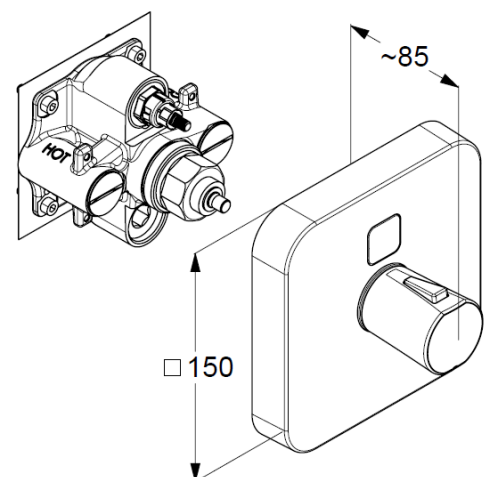

Technische Daten

Farbset indiv. 4.0 TipTec neu Thermo. f.
1 Verbraucher Rosette eckig verchr. VIG.
V42TFT1E

Farbset-Brausebatterie
Farbset-individual TipTec Mischer
Feinbauset mit Funktionseinheit
Ein-Ausschalten mit Drucktaste
Temperatureinstellung durch Keramikkartusche 90°
Ansteuerung für einen Verbraucher
vertikale Wandmontage
einstellbare Heißwasserbegrenzung
Durchflussmenge bei 3 bar 28 l/min.
ohne Universal-UP-Körper Art. Nr. VUPK
Wandabdeckplatte 150mmx150mm

Fabrikat: VIGOUR
Modell: derby
V42TFT1E

Produktabbildung

Maßzeichnung

Durchflussdiagramm