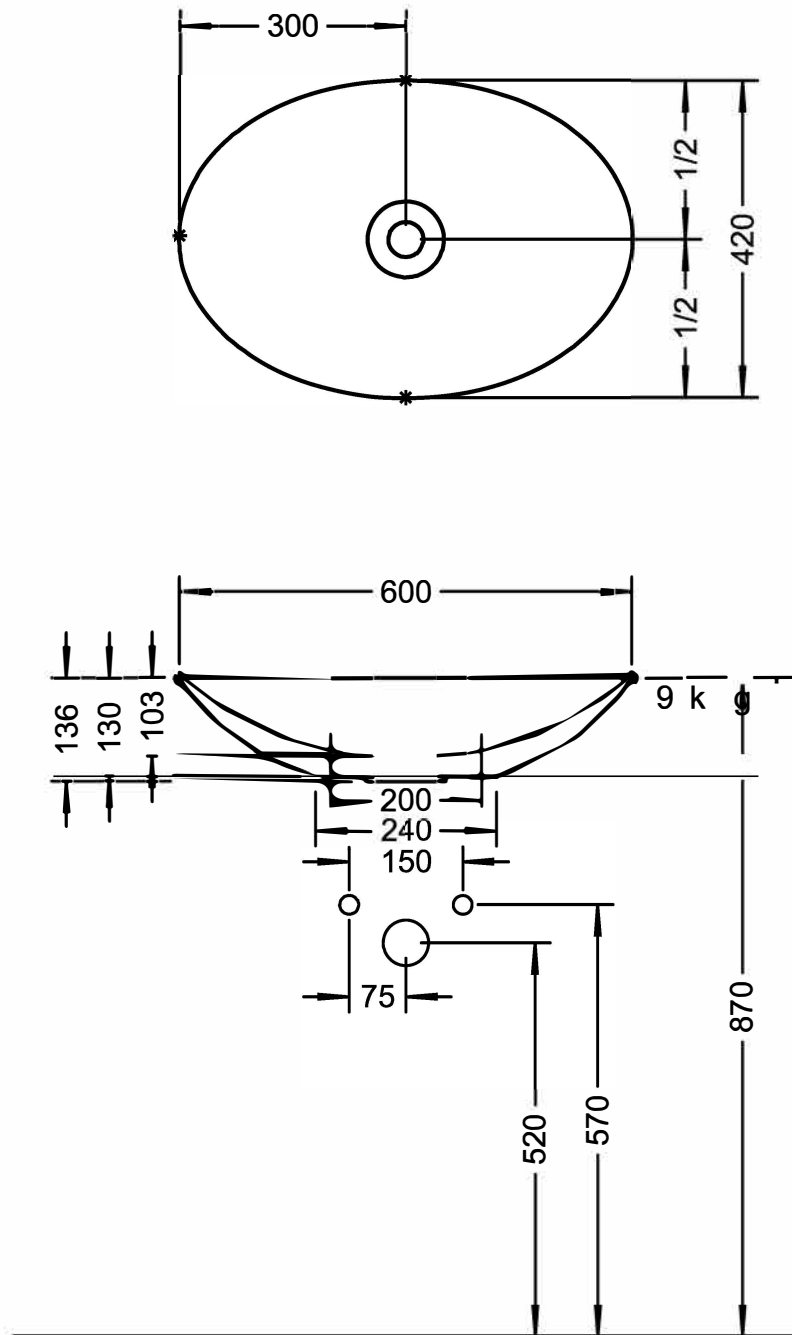

VIGOUR

Technische Verbesserungen und optische Veränderungen an den abgebildeten Produkten behalten wir uns vor.
We reserve the right to make technical improvements and enhance the appearance of the products shown.

Maßstab Scale	KBN-Nr. von GC	V 3MAO60PM	Zeichnung Drawing
1:10	Name	individual	
	Bezeichnung Description	Aufsatz-Waschtisch, 60x42 cm Washbasin sit on vessel, 60x42 cm