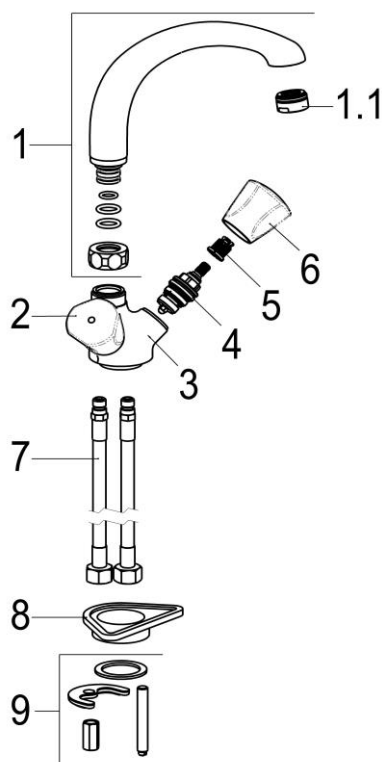

# VIGOUR

Pure Lebenskraft im Bad

**GC21079-00010**  
Küchenarmatur 1/2  
mit schwenkbarem Gussauslauf

**V1ZSG**  
**VIGZSG**  
**DERBYNZSG**

Technisches Datenblatt

Stand: 01.05.2020

Pos.	Benennung	Stck	Artikelnummer
1	HU-Gussauslauf	1	Z014407-00010
1.1	Luftsprudler M24x1	1	Z013904-00010
2	Griff rot	1	Z006992-31010
3	Armaturenkörper *	1	ET21079-10011
4	Oberteil 1/2"	2	Z000014-00000
5	Rastbuchse	2	Z000413-00000
6	Griff blau	1	Z006991-31010
7	Flexschlauch M10x1/370	2	Z009143-00000
8	Verstärkungsdreieck	1	Z000431-00000
9	Befestigungssatz	1	Z000606-00000

### Küchenarmatur 1/2"

Zweigriffarmatur für Standmontage, verchromt, Fettkammer-Oberteile, mit schwenkbarem Gussauslauf, Ausladung 185mm  
Geräuschprüfzeichen P-IX 7207/IA  
Luftsprudler M24x1, flexible Anschlussschläuche G3/8"  
Art.Nr. GC21079-00010

\* kein Ersatzteil  
technische Änderungen vorbehalten

Karton	GC21003-00KA1
VPE	1
Gewicht	1,845Kg
EAN-Code	4020929310505