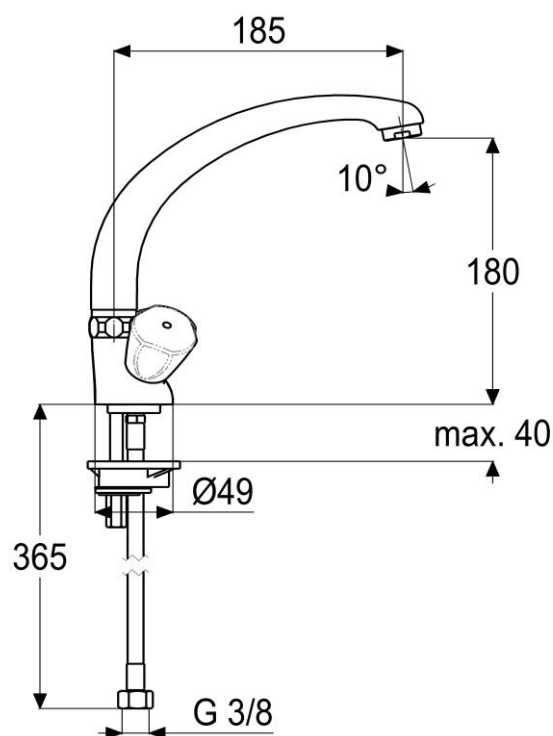

# VIGOUR

Pure Lebenskraft im Bad

**GC21079-00010**  
Küchenarmatur 1/2  
mit schwenkbarem Gussauslauf

**V1ZSG**  
**VIGZSG**  
**DERBYNZSG**

Technisches Datenblatt

Stand: 01.05.2020

Pos.	Benennung	Stck	Artikelnummer
1	HU-Gussauslauf	1	Z014407-00010
1.1	Luftsprudler M24x1	1	Z013904-00010
2	Griff rot	1	Z006992-31010
3	Armaturenkörper *	1	ET21079-10011
4	Oberteil 1/2"	2	Z000014-00000
5	Rastbuchse	2	Z000413-00000
6	Griff blau	1	Z006991-31010
7	Flexschlauch M10x1/370	2	Z009143-00000
8	Verstärkungsdreieck	1	Z000431-00000
9	Befestigungssatz	1	Z000606-00000

### Küchenarmatur 1/2"

Zweigriffarmatur für Standmontage, verchromt, Fettkammer-Oberteile, mit schwenkbarem Gussauslauf, Ausladung 185mm  
Geräuschprüfzeichen P-IX 7207/IA  
Luftsprudler M24x1, flexible Anschlussschläuche G3/8"  
Art.Nr. GC21079-00010

\* kein Ersatzteil  
technische Änderungen vorbehalten

Karton	GC21003-00KA1
VPE	1
Gewicht	1,845Kg
EAN-Code	4020929310505