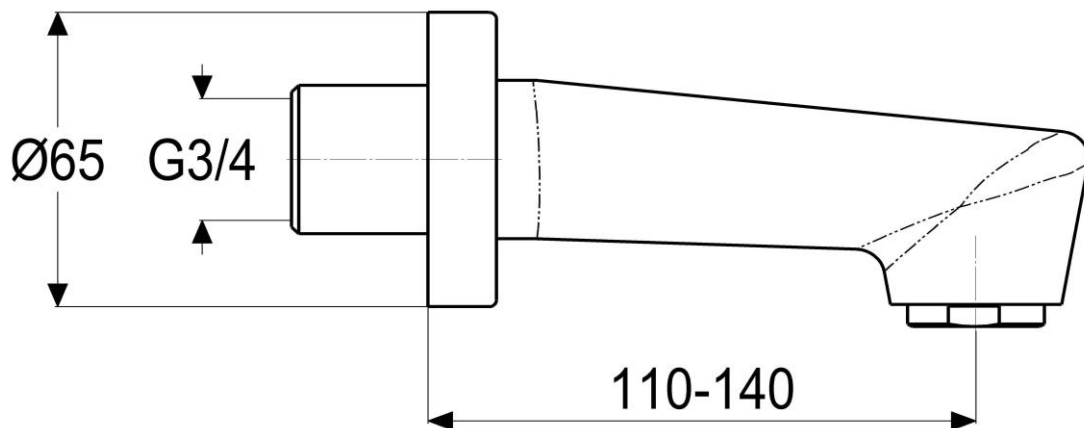

VIGOUR

Pure Lebenskraft im Bad

GC13508-00010

Wanneneinlauf 3/4

**V1E
VIGE
DERBYNE**

Technisches Datenblatt

Stand: 01.05.2020

Pos.	Benennung	Stck	Artikelnummer
1	Wanneneinlauf *	1	ET13508-11010
2	Schubrosette	1	ET00208-00010
3	Luftsprudler M28x1	1	Z013905-00010

Wanneneinlauf 3/4"

Wandmontage G3/4" IG, verchromt
Luftsprudler M28 x 1, Schubrosette
Art.Nr. GC13508-00010

* kein Ersatzteil
technische Änderungen vorbehalten

Karton	GC26209-00KA1
VPE	1/10
Gewicht	0,750Kg
EAN-Code	4020929133210