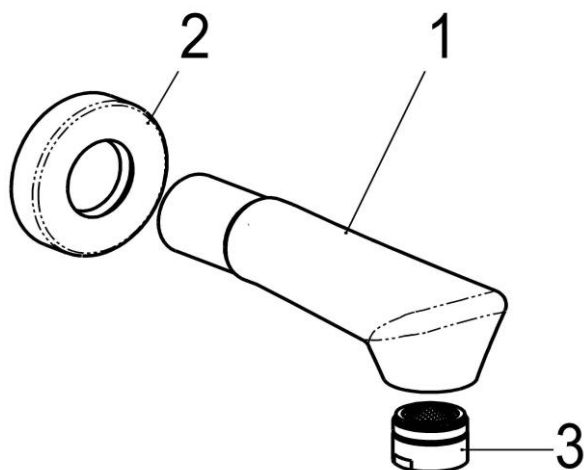

VIGOUR

Pure Lebenskraft im Bad

GC13508-00010

Wanneneinlauf 3/4

**V1E
VIGE
DERBYNE**

Technisches Datenblatt

Stand: 01.05.2020

Pos.	Benennung	Stck	Artikelnummer
1	Wanneneinlauf *	1	ET13508-11010
2	Schubrosette	1	ET00208-00010
3	Luftsprudler M28x1	1	Z013905-00010

Wanneneinlauf 3/4"

Wandmontage G3/4" IG, verchromt
Luftsprudler M28 x 1, Schubrosette
Art.Nr. GC13508-00010

* kein Ersatzteil
technische Änderungen vorbehalten

Karton	GC26209-00KA1
VPE	1/10
Gewicht	0,750Kg
EAN-Code	4020929133210